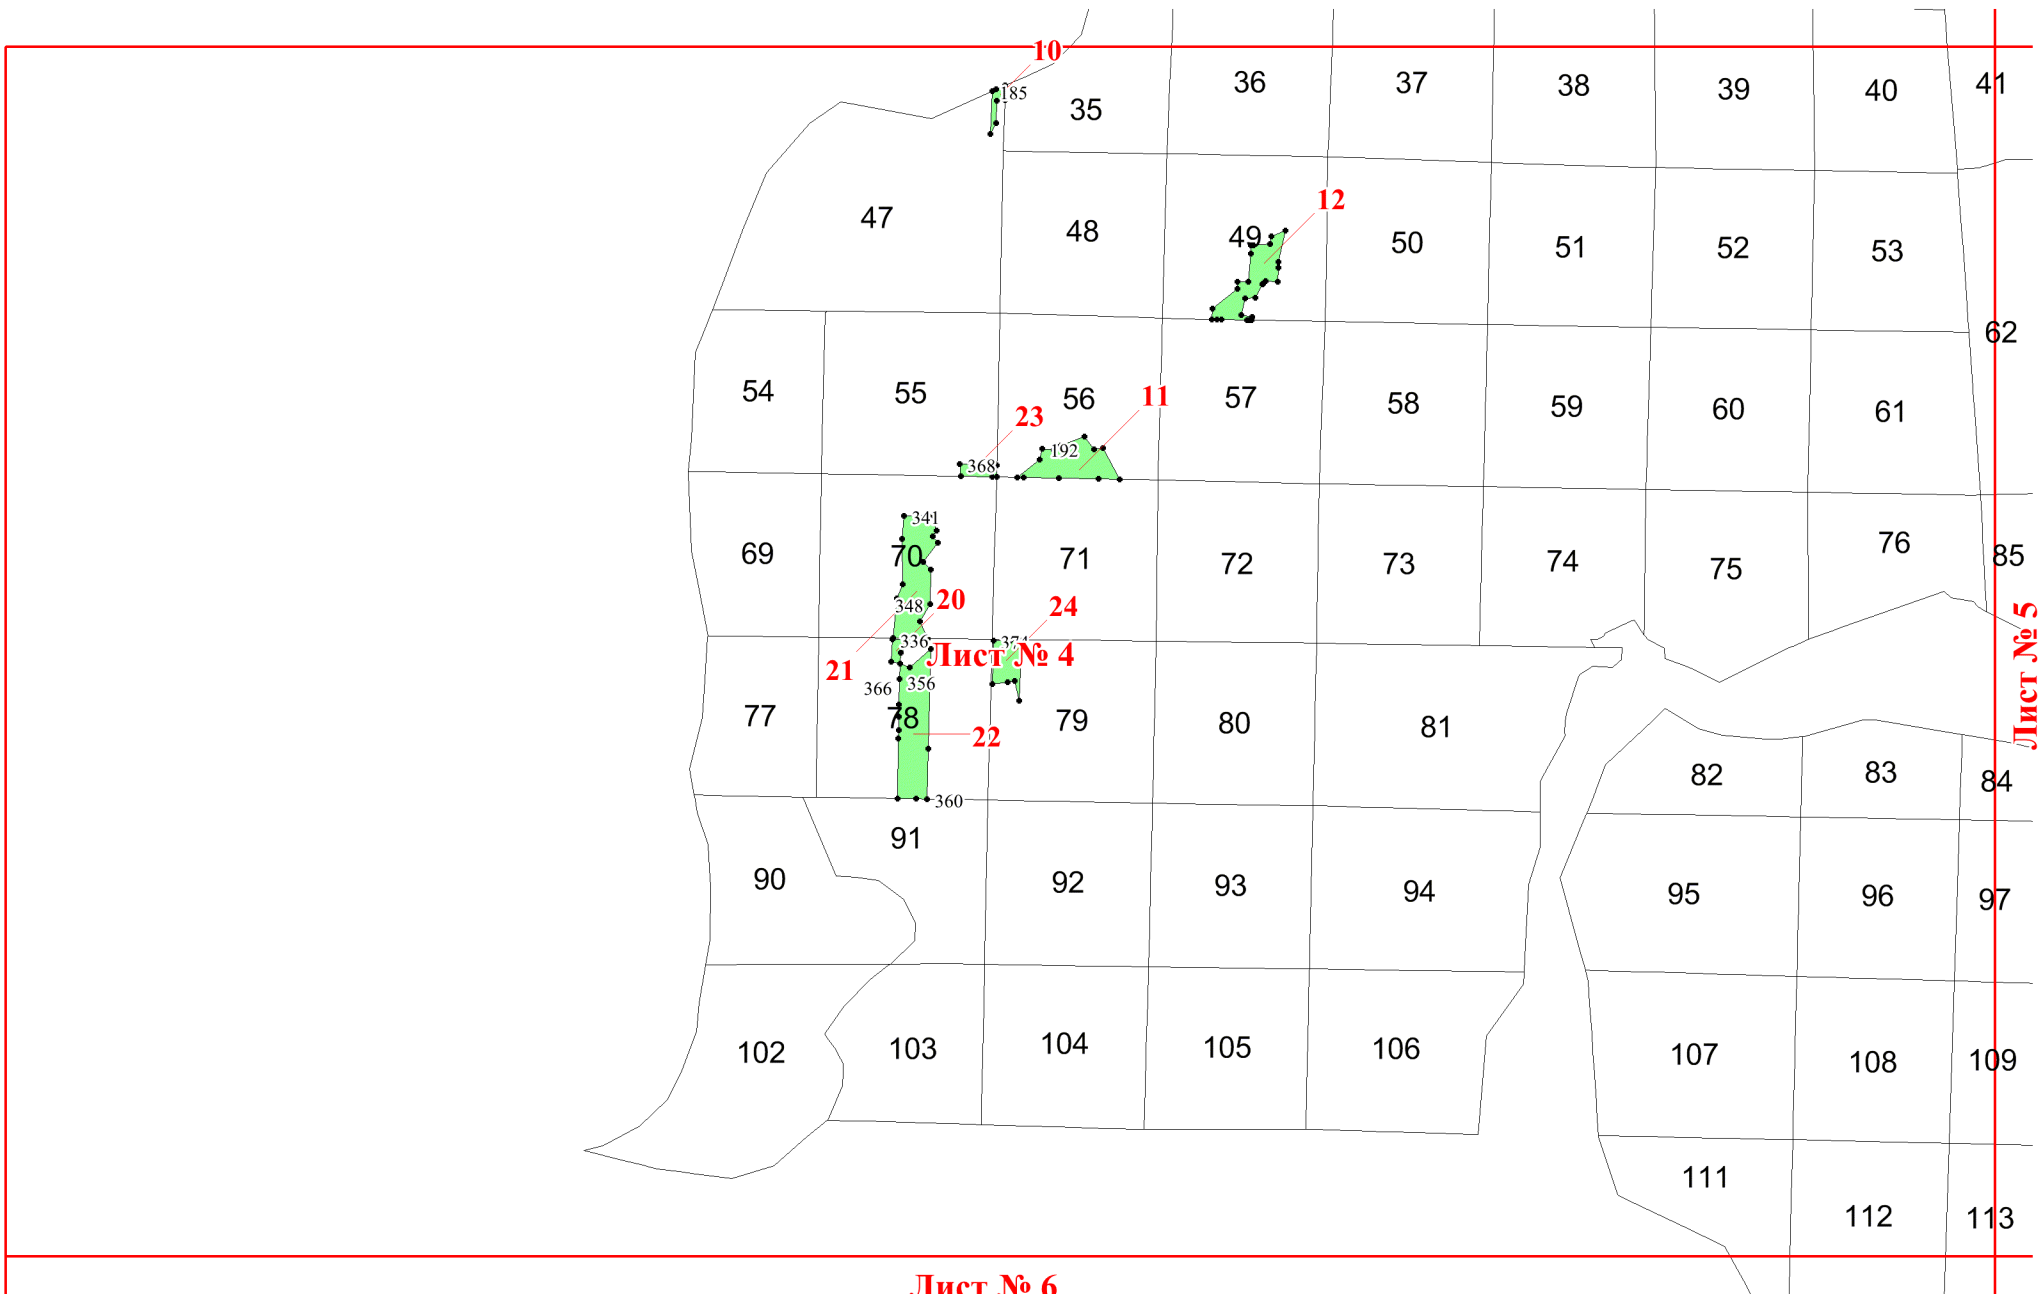

**Графическое описание местоположения
границ земель, на которых
располагаются особо защитные участки
лесов «медоносные участки лесов», на
территории Сердобского-Софьинского
участкового лесничества Сердобского
лесничества Пензенской области**

Приложение № 75 к приказу Рослесхоза
от 09.12.2024 № 911

Используемые условные знаки и обозначения:

- 25 Границы и номера лесных кварталов
- 7 Номера участков
- 10 ● Номера характерных точек границ объекта
- Лист №1 Границы и номера листов
- Границы особо защитных участков лесов

Лист № 2

Лист № 3

Лист № 5

Лист № 2

Лист № 4

Лист № 6