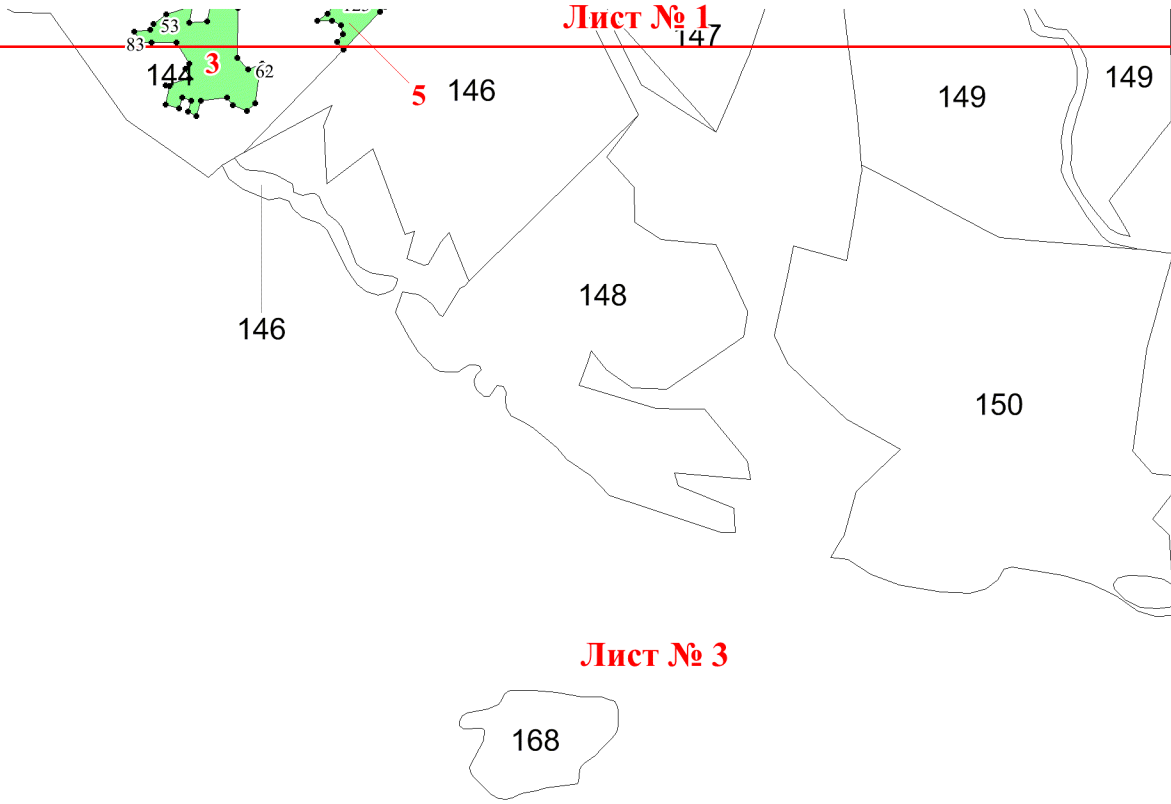

**Графическое описание местоположения
границ земель, на которых
располагаются особо защитные участки
лесов «медоносные участки лесов», на
территории Сердобского-Софьинского
участкового лесничества Сердобского
лесничества Пензенской области**

Приложение № 75 к приказу Рослесхоза
от 09.12.2024 № 911

Используемые условные знаки и обозначения:

- 25 Границы и номера лесных кварталов
- 7 Номера участков
- 10 ● Номера характерных точек границ объекта
- Лист №1 Границы и номера листов
- Границы особо защитных участков лесов

Лист № 2

Лист № 3

Лист № 5

Лист № 2

Лист № 4

Лист № 6