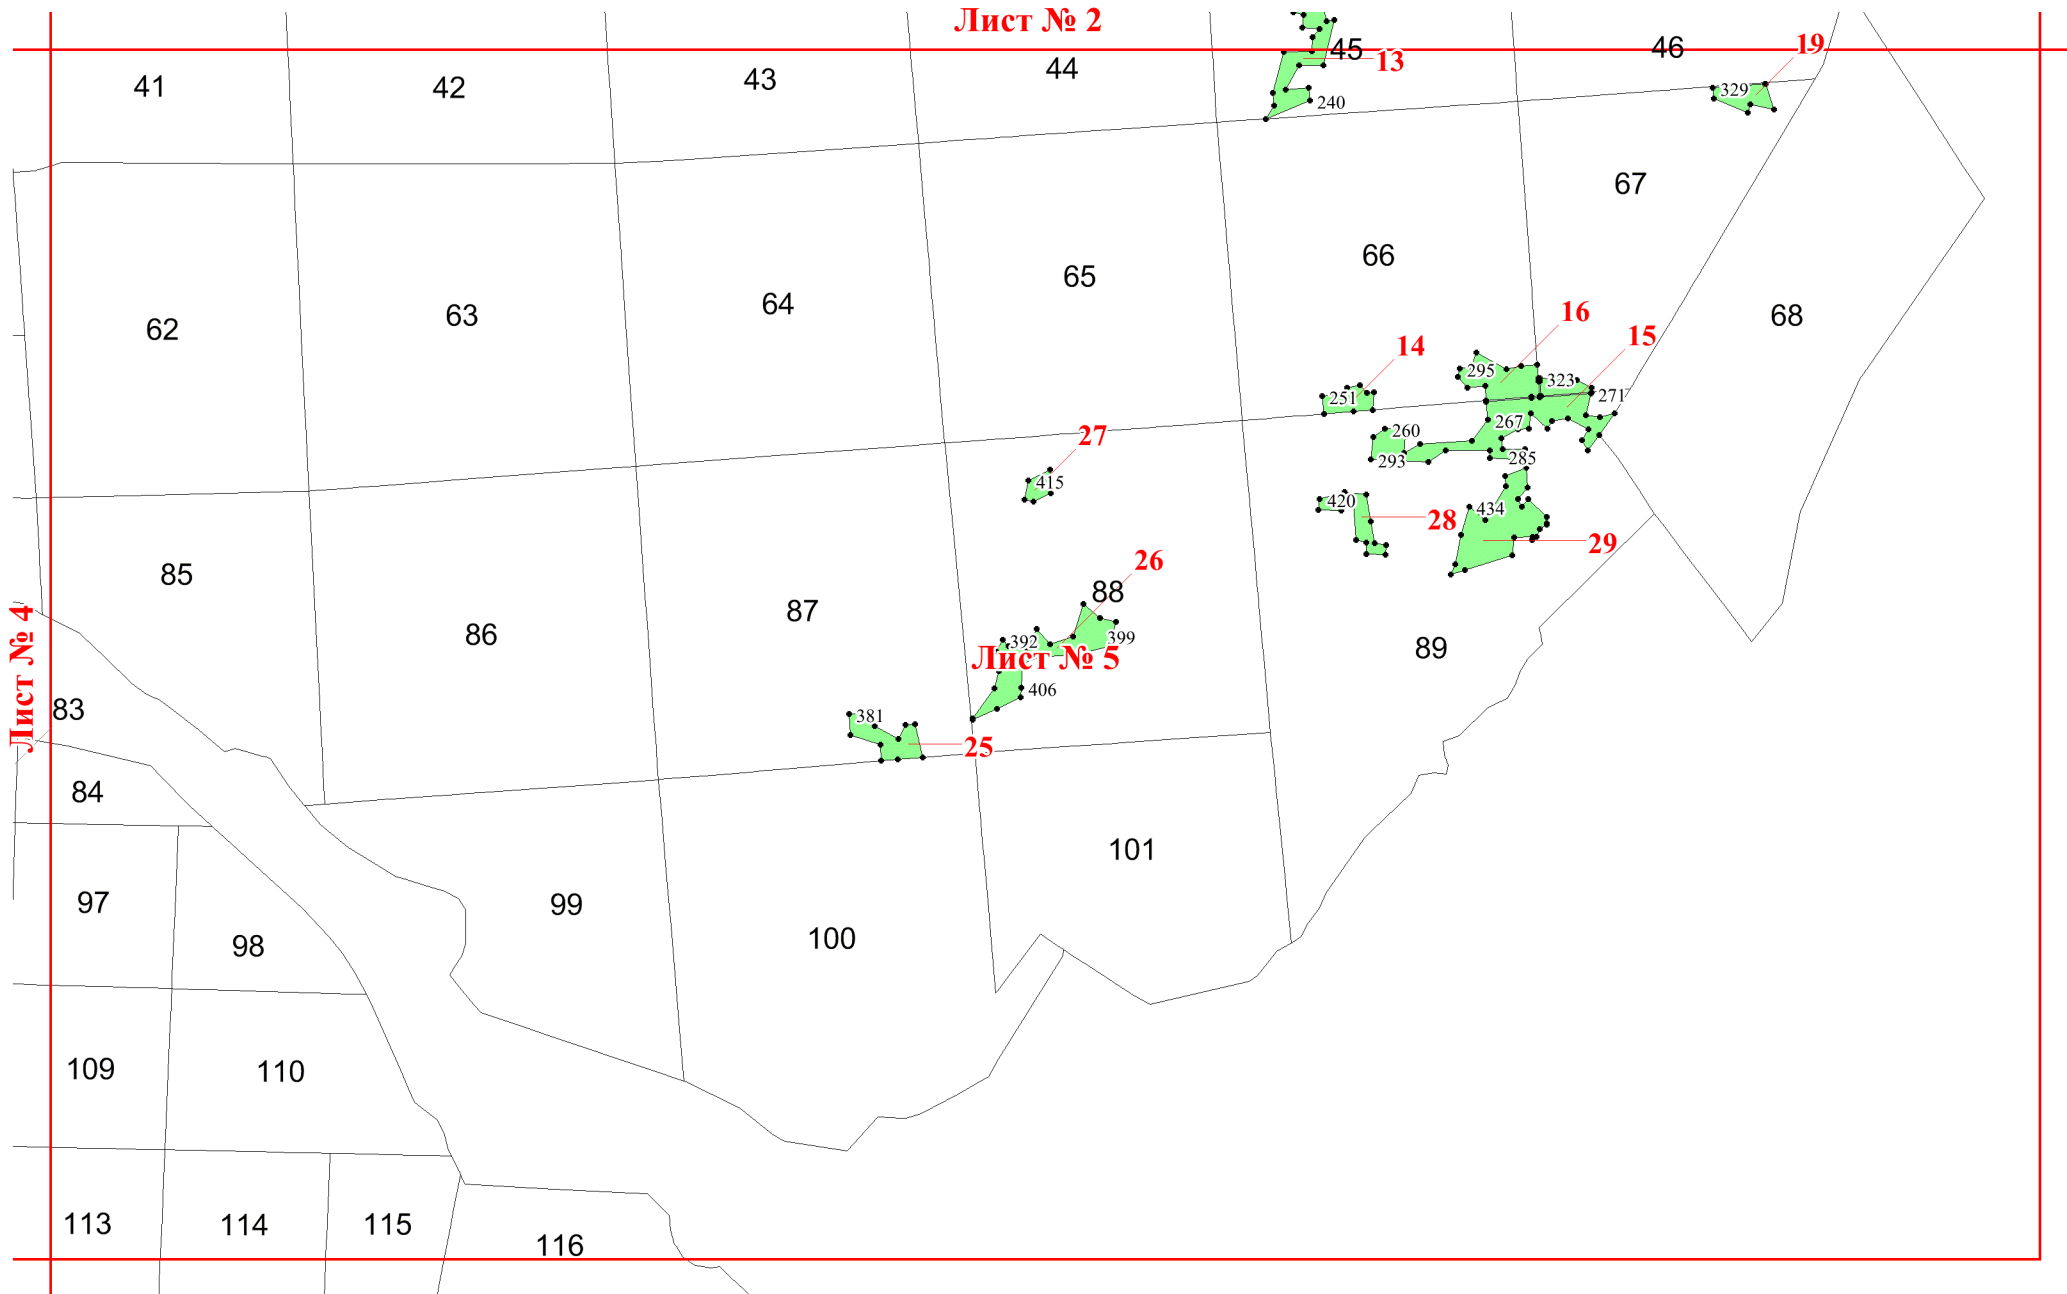

Приложение № 75 к приказу Рослесхоза
от 09.12.2024 № 911

Используемые условные знаки и обозначения:

- 25 Границы и номера лесных кварталов
- 7 Номера участков
- 10 ● Номера характерных точек границ объекта
- Лист №1 Границы и номера листов
- Границы особо защитных участков лесов

Лист № 2

Лист № 3

Лист № 5

Лист № 2

Лист № 4

Лист № 6