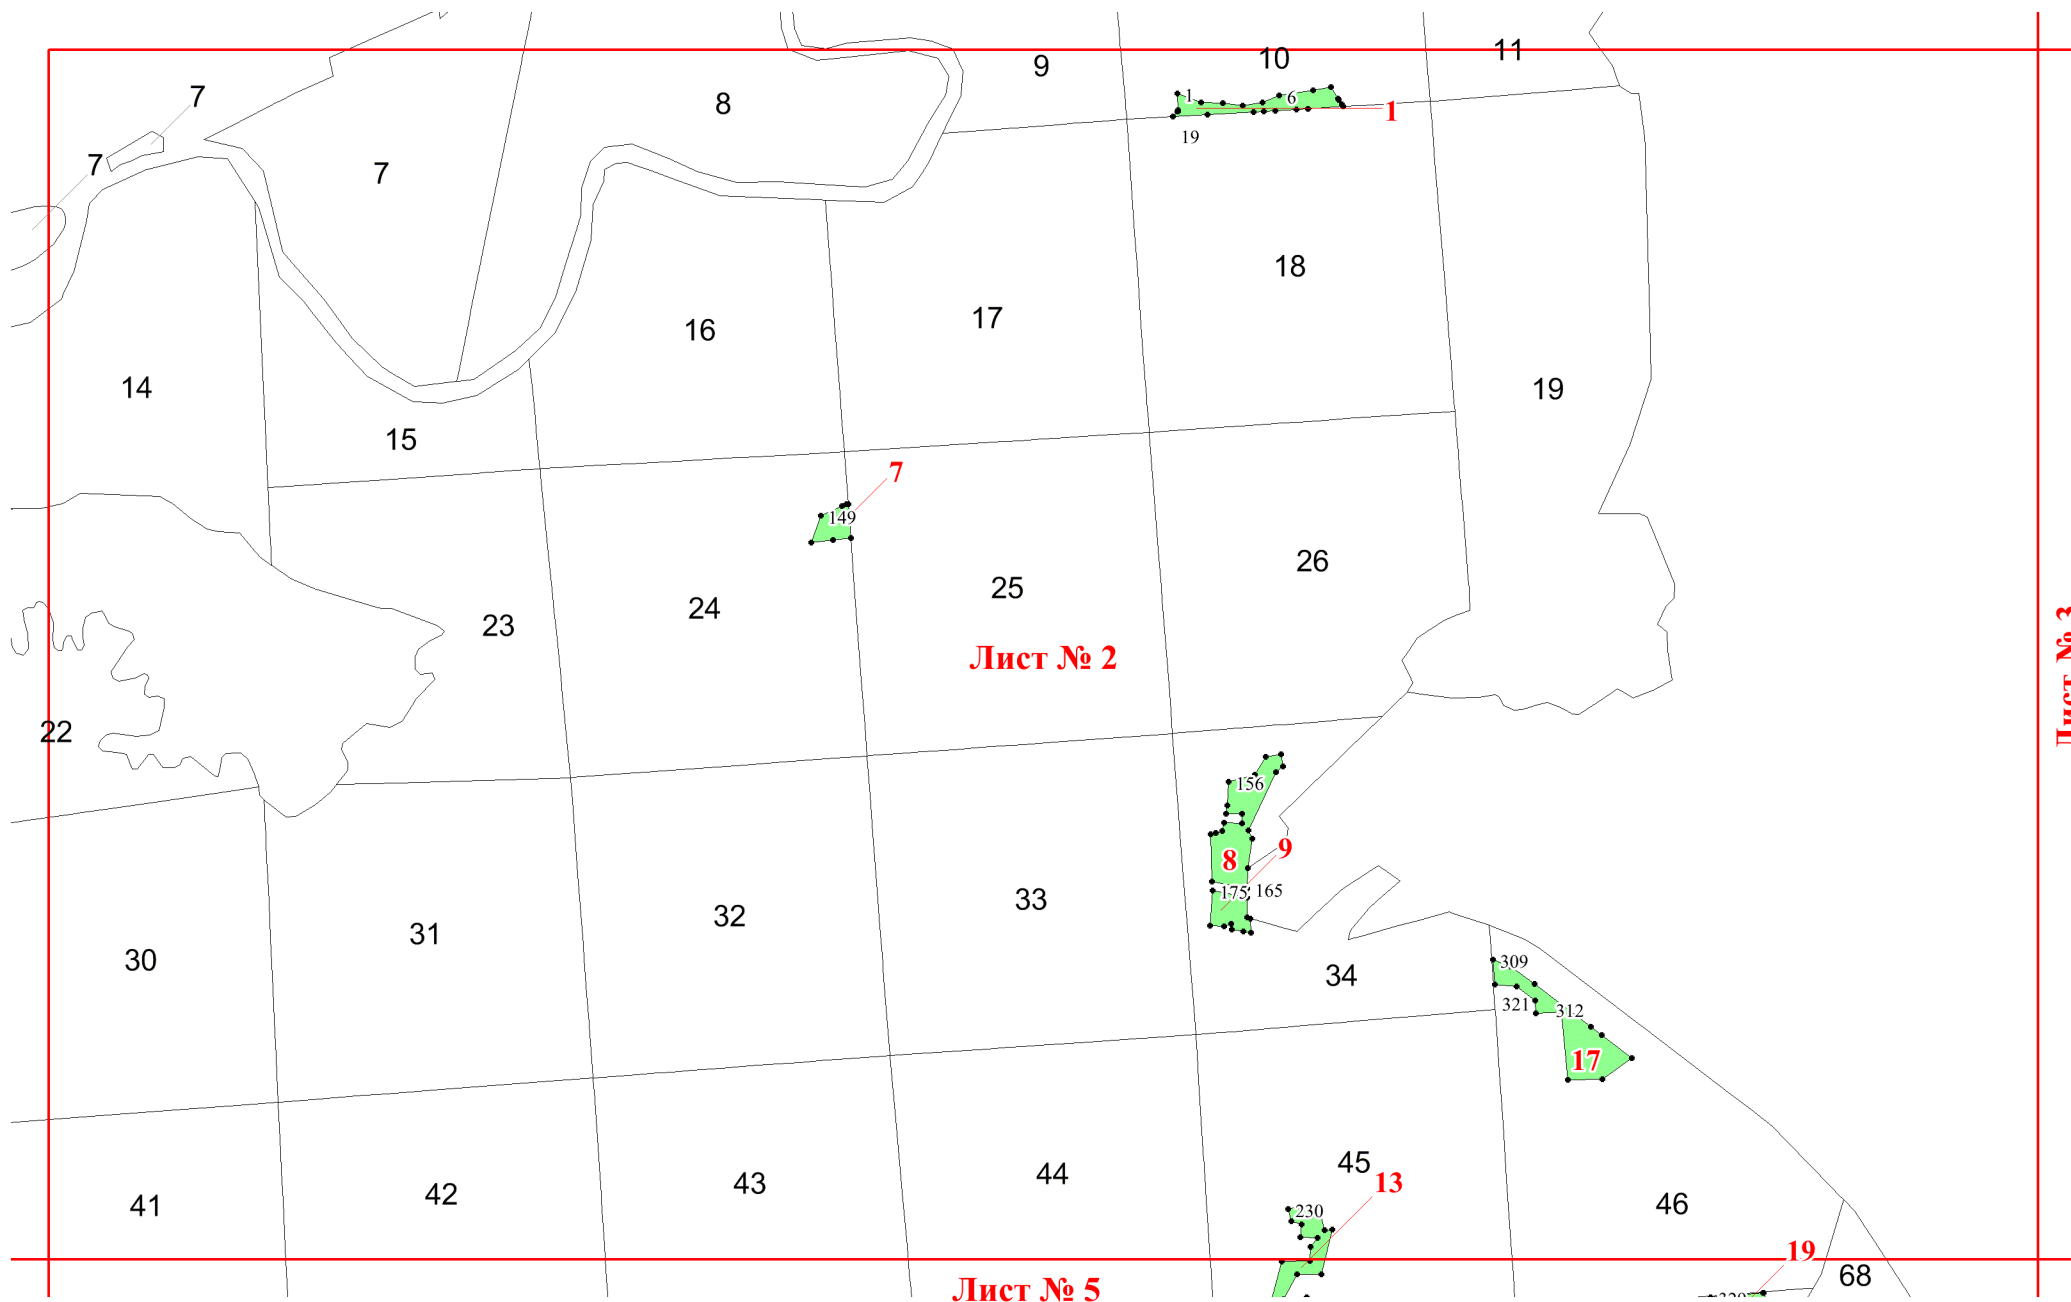

**Графическое описание местоположения
границ земель, на которых
располагаются особо защитные участки
лесов «медоносные участки лесов», на
территории Сердобского-Софьинского
участкового лесничества Сердобского
лесничества Пензенской области**

Приложение № 75 к приказу Рослесхоза
от 09.12.2024 № 911

Используемые условные знаки и обозначения:

- 25 Границы и номера лесных кварталов
- 7 Номера участков
- 10 ● Номера характерных точек границ объекта
- Лист №1 Границы и номера листов
- Границы особо защитных участков лесов

Лист № 2

Лист № 3

Лист № 5

Лист № 2

Лист № 4

Лист № 6