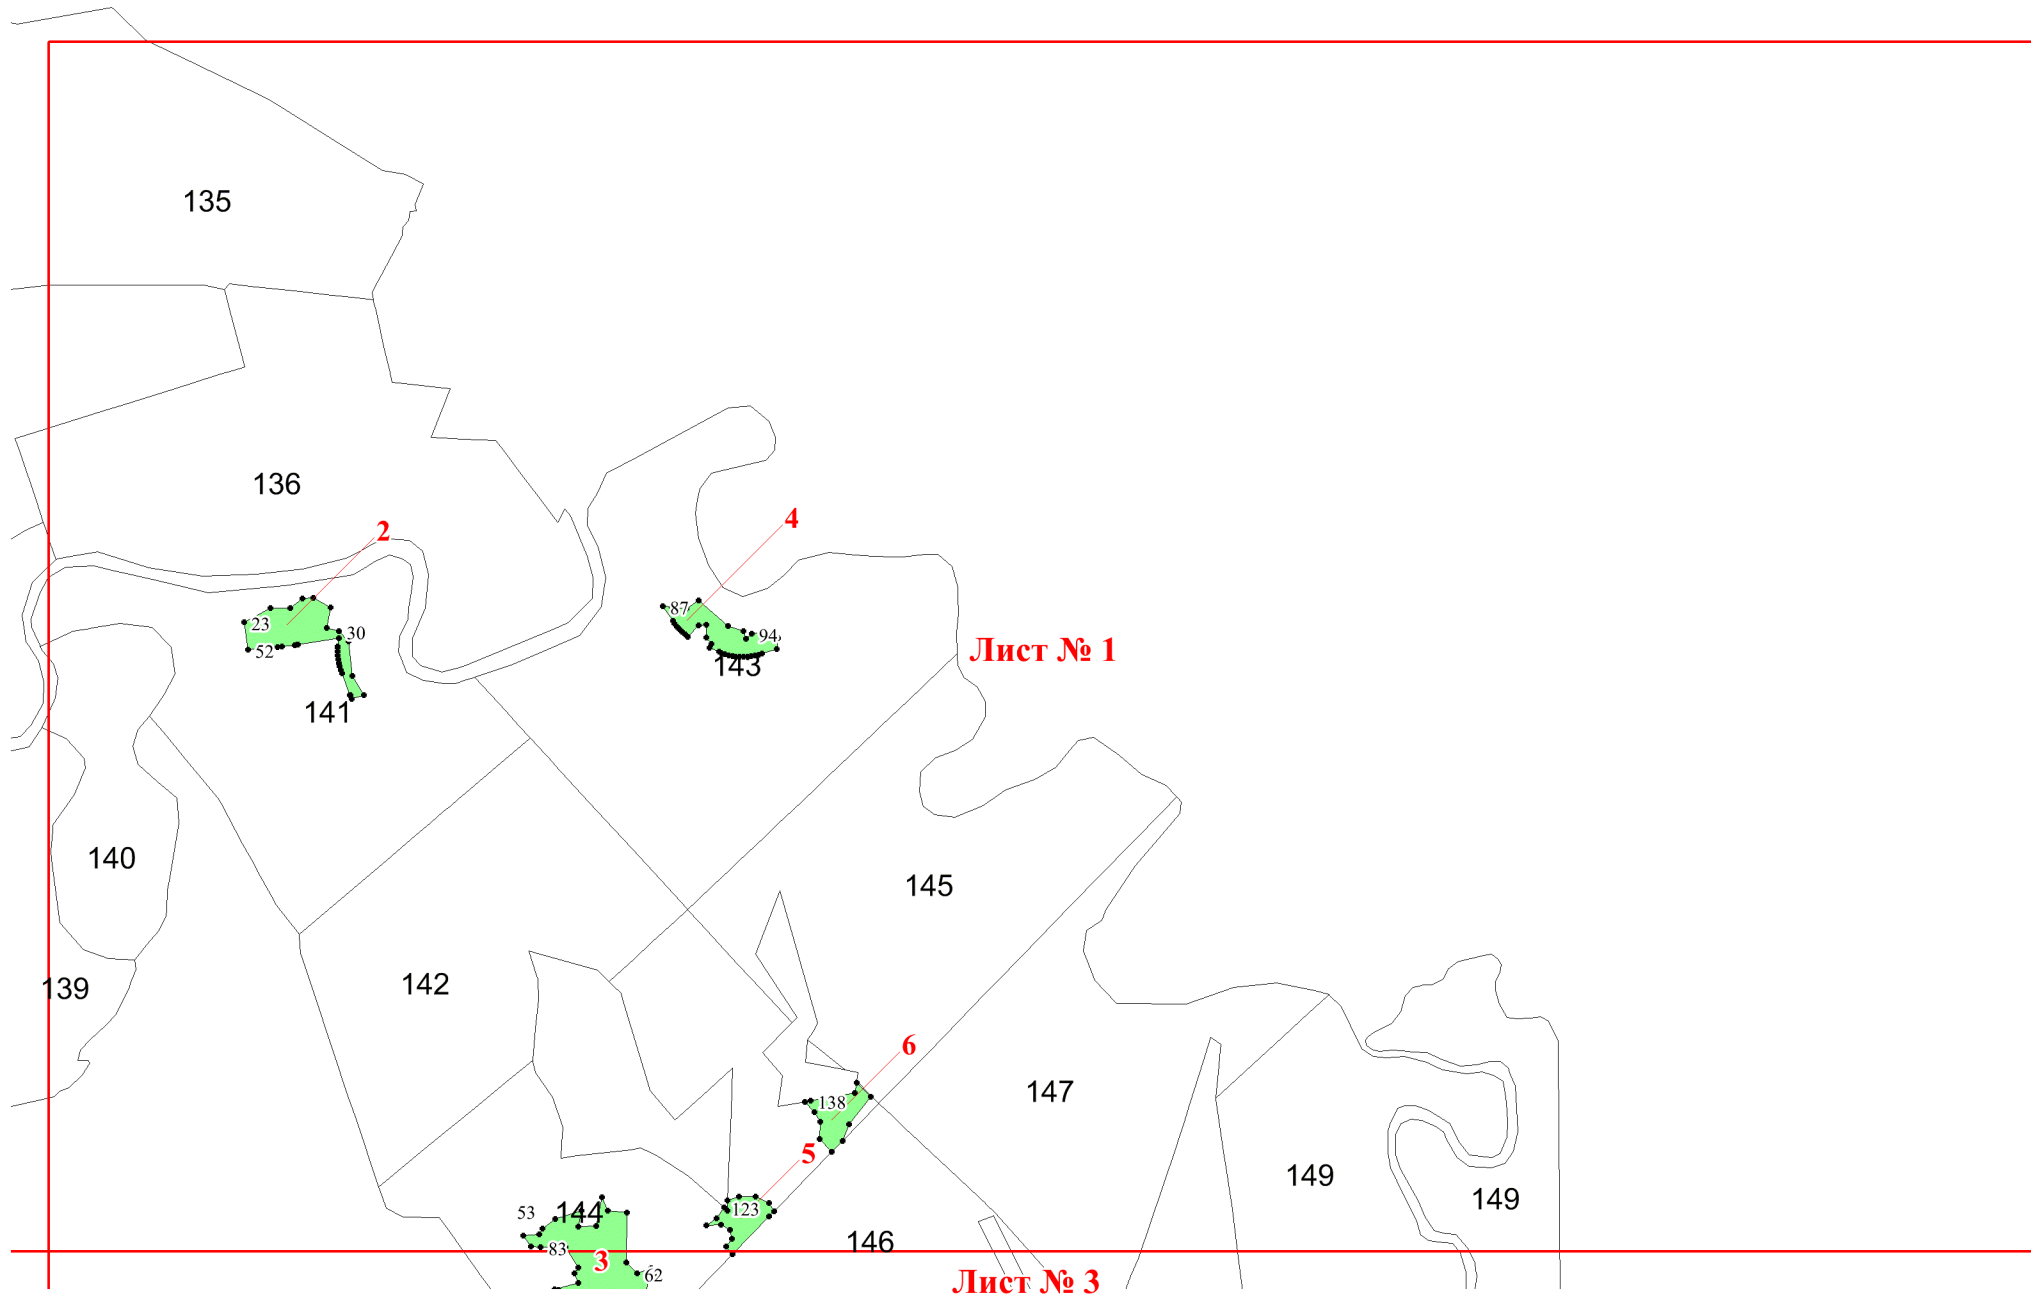

**Графическое описание местоположения
границ земель, на которых
располагаются особо защитные участки
лесов «медоносные участки лесов», на
территории Сердобского-Софьинского
участкового лесничества Сердобского
лесничества Пензенской области**

Приложение № 75 к приказу Рослесхоза
от 09.12.2024 № 911

Используемые условные знаки и обозначения:

- 25 Границы и номера лесных кварталов
- 7 Номера участков
- 10 ● Номера характерных точек границ объекта
- Лист №1 Границы и номера листов
- Границы особо защитных участков лесов

Лист № 2

Лист № 3

Лист № 5

Лист № 2

Лист № 4

Лист № 6