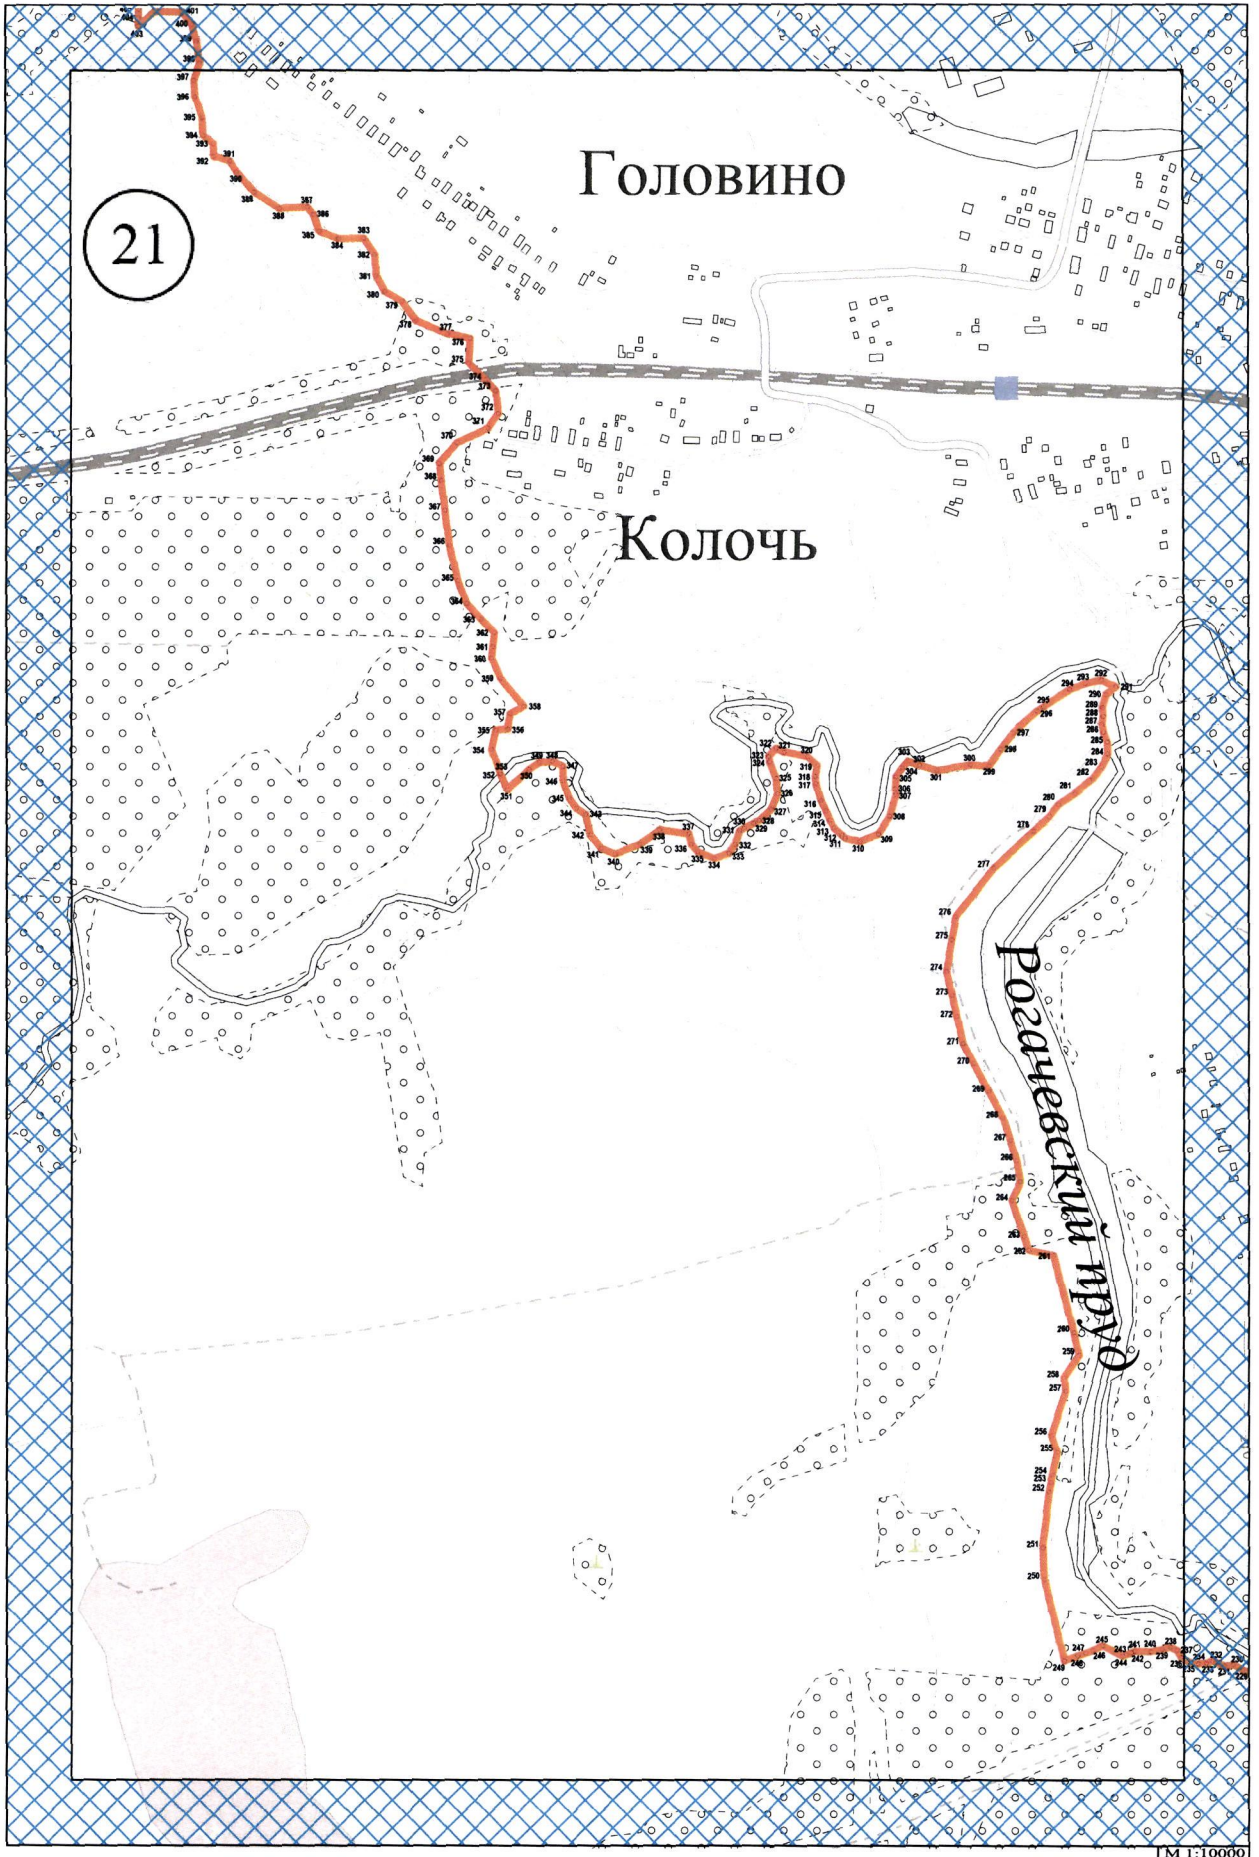

Масштаб 1:100000

УСЛОВНЫЕ ОБОЗНАЧЕНИЯ:

Границы территории Достопримечательного места

Цифровое обозначение границ территории Достопримечательного места

28

Еленка