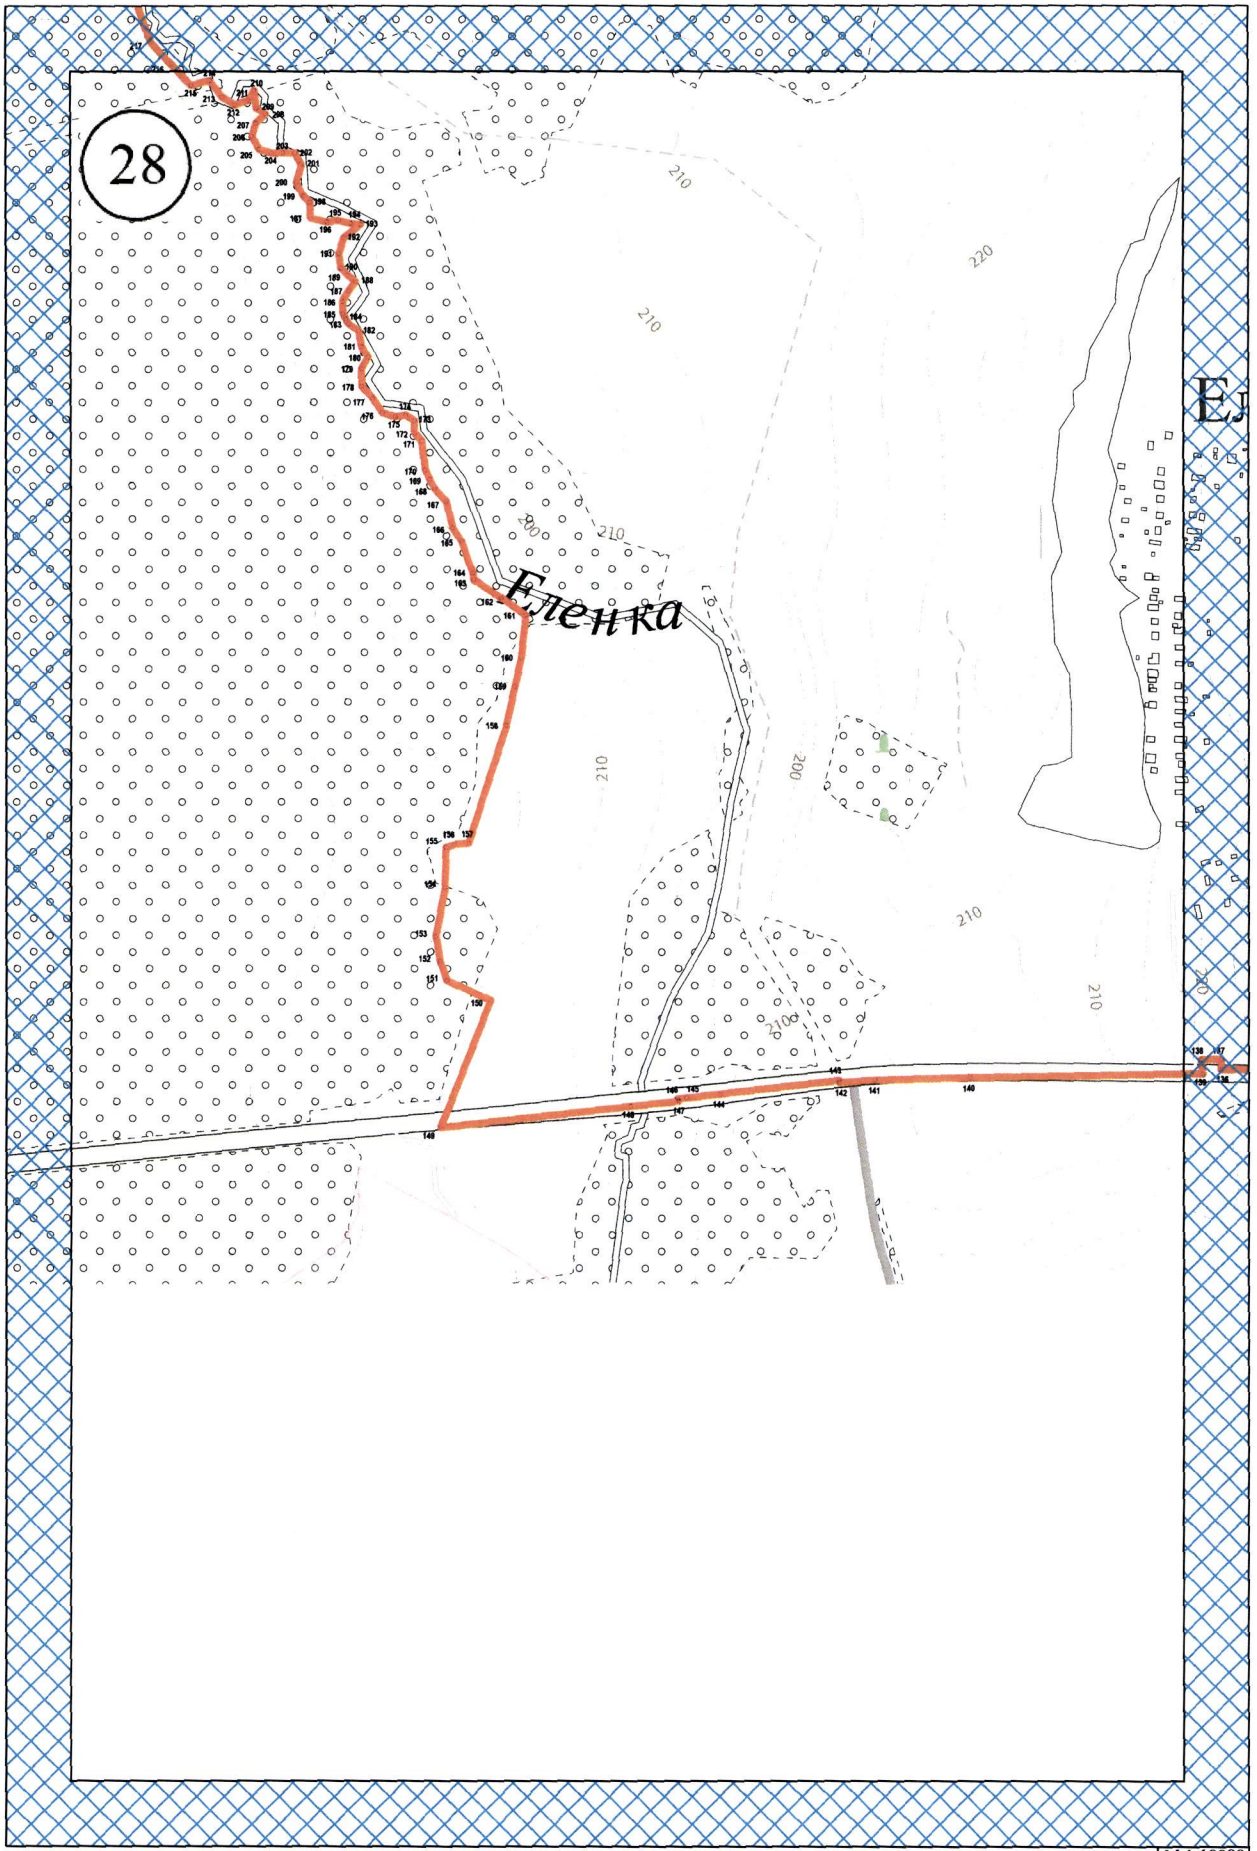

Масштаб 1:100000

УСЛОВНЫЕ ОБОЗНАЧЕНИЯ:

Границы территории Достопримечательного места

Цифровое обозначение границ территории Достопримечательного места

28

Еленка