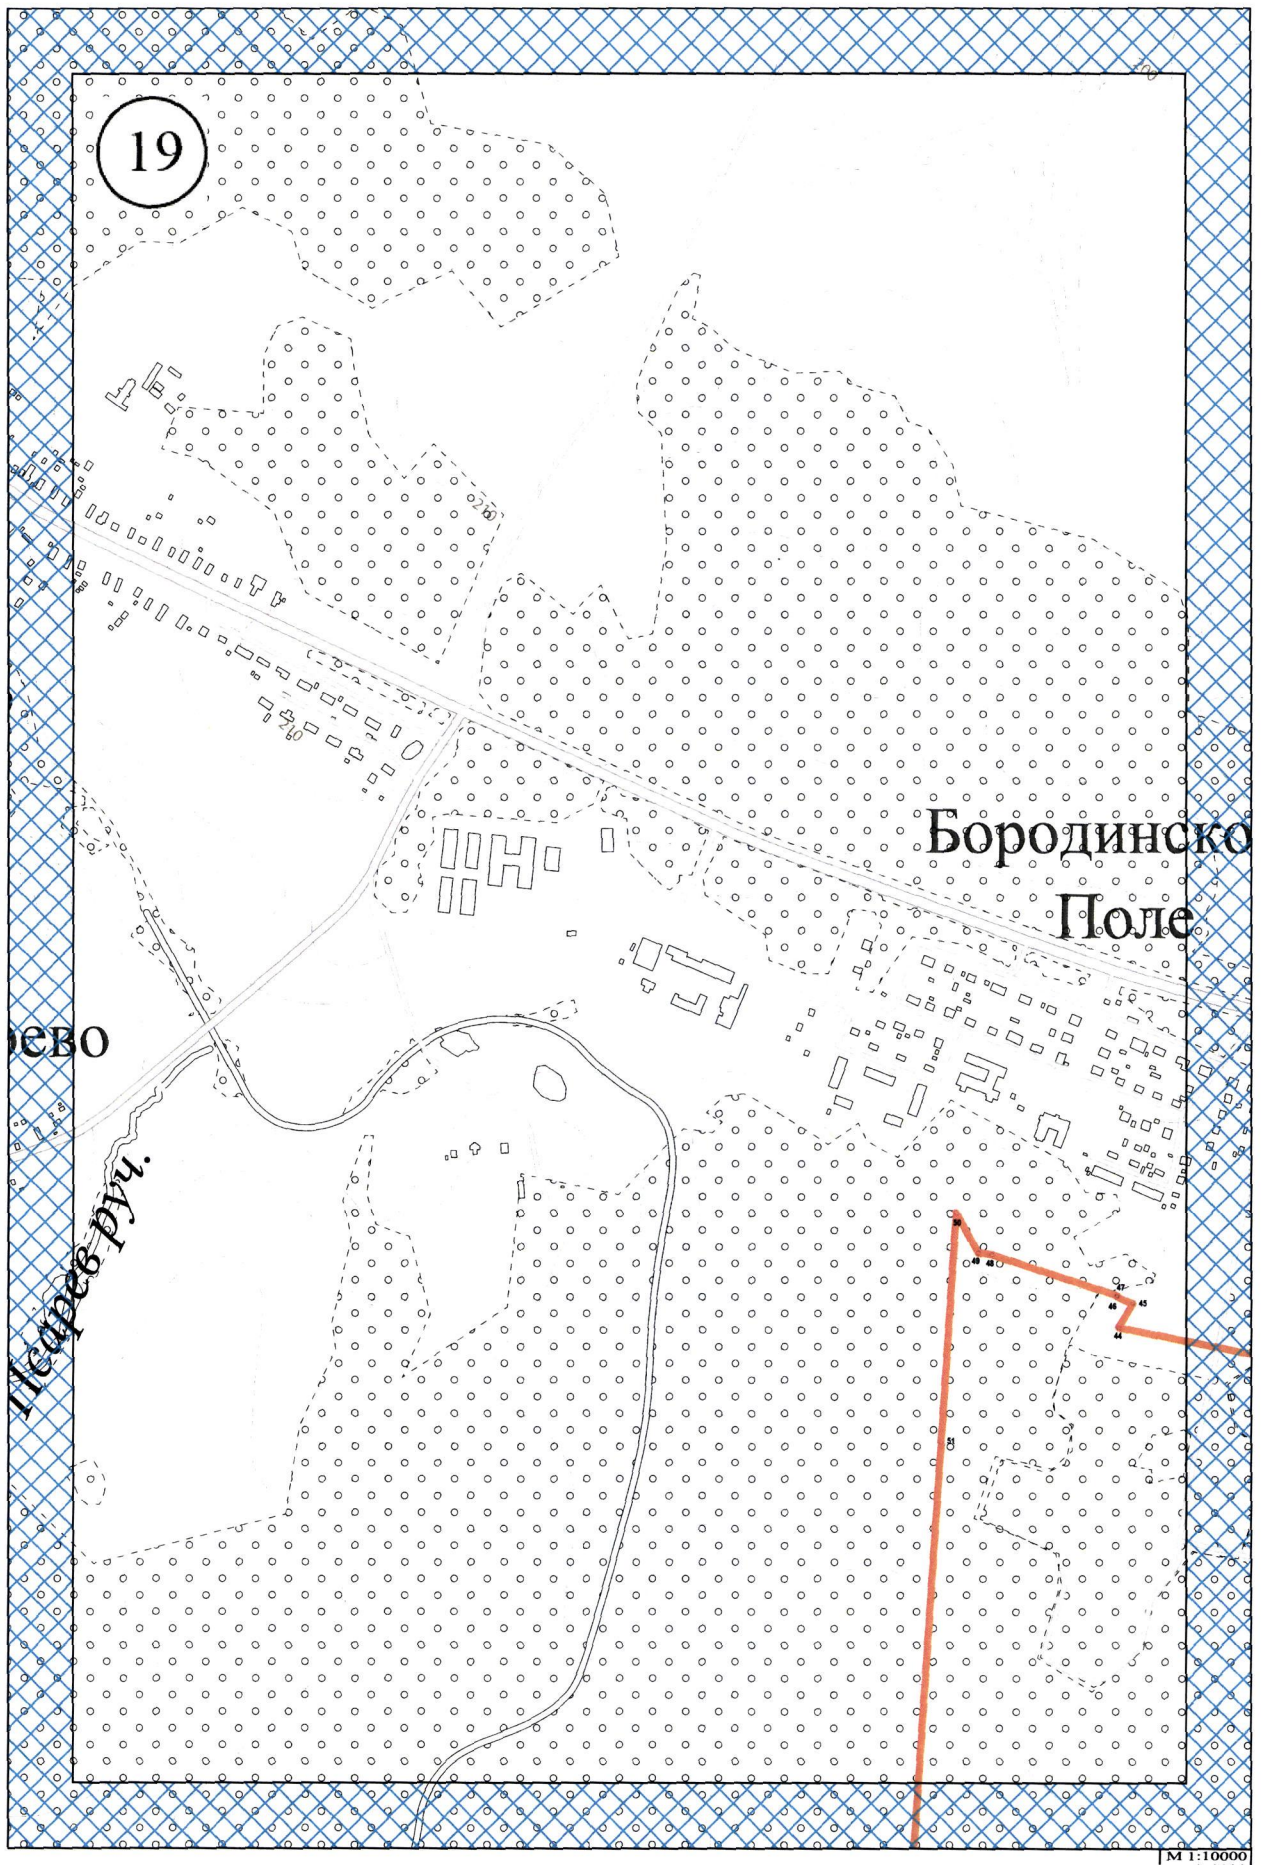

Масштаб 1:100000

УСЛОВНЫЕ ОБОЗНАЧЕНИЯ:

Границы территории Достопримечательного места

Цифровое обозначение границ территории Достопримечательного места

28

Еленка