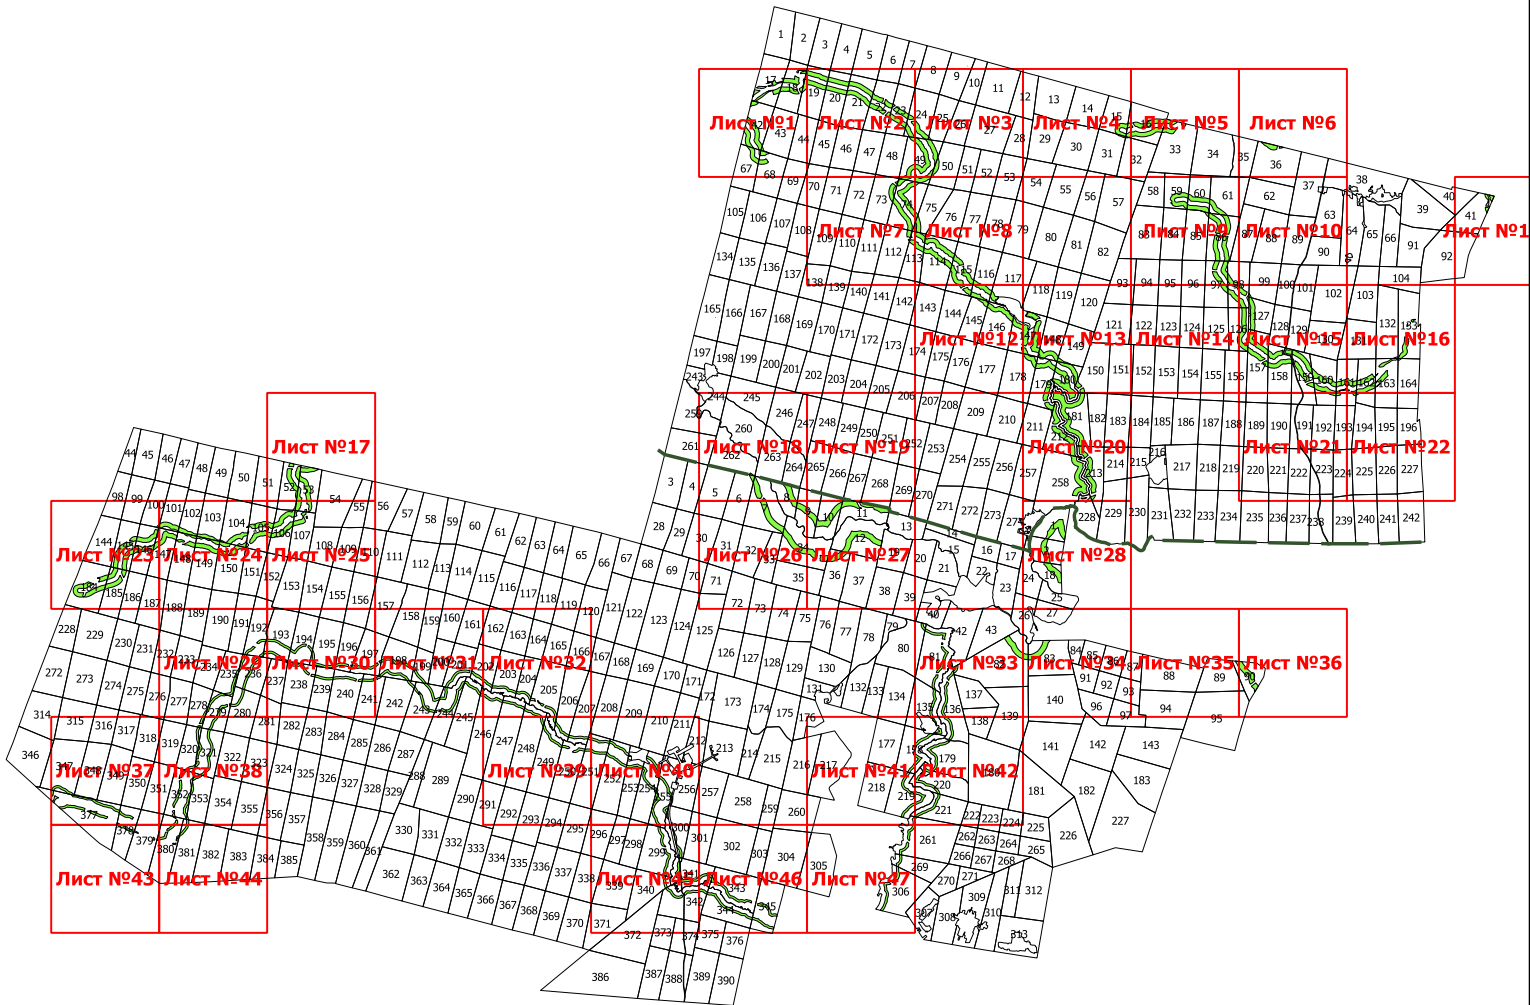

Графическое описание местоположения границ земель, на которых располагаются ценные леса (запретные полосы лесов, расположенные вдоль водных объектов), на территории Старолялинского участкового лесничества Ново-Лялинского лесничества Свердловской области