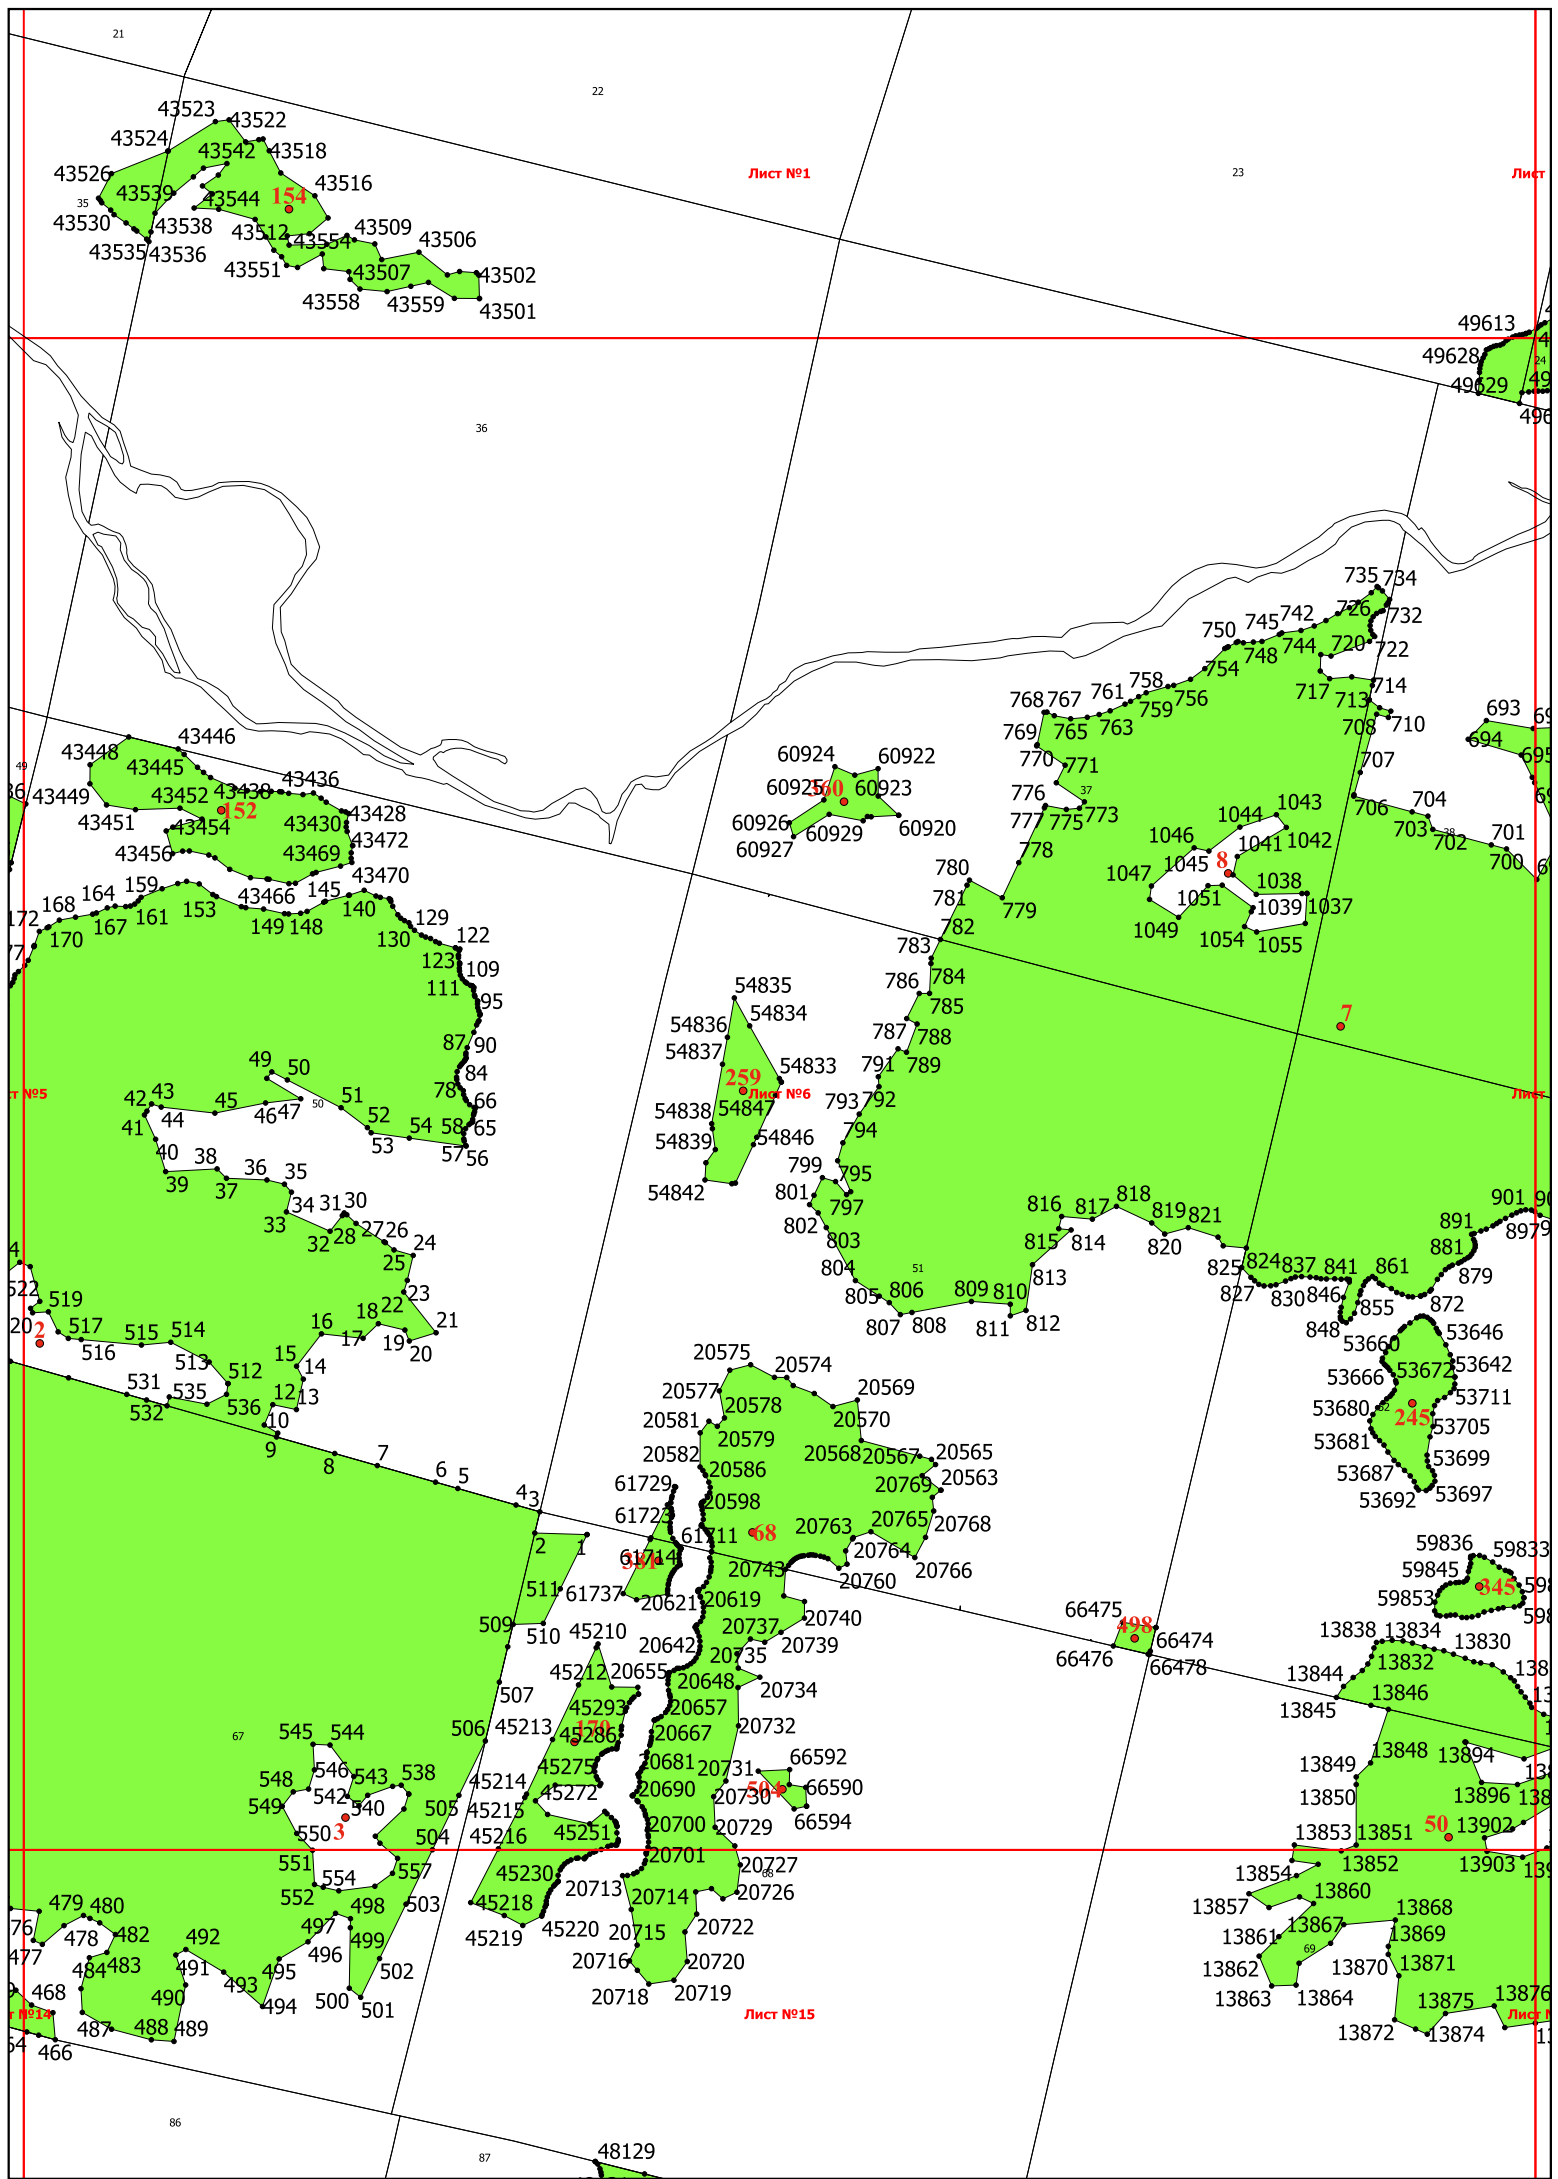

**Графическое описание местоположения границ земель, на которых
располагаются ценные леса (леса, расположенные в
орехово-промысловых зонах), на территории Коноплянского
участкового лесничества Ново-Лялинского лесничества Свердловской
области**

Лист №3

Лист №4

Лист №8

Лист №9

Лист №10

Лист №1

Лист

Лист №5