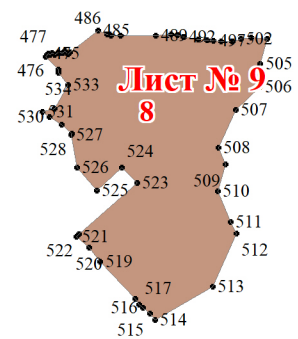

- 25 Границы и номера лесных кварталов
- 7 Номера участков
- 10 ● Номера характерных точек границ объекта
- Лист № 1 Границы и номера листов
- Границы городских лесов

Лист № 1

ЛИСТ № 3

Лист № 2

ЛИСТ № 3

ЛИСТ № 4

Лист № 3

Лист № 4

ЛИСТ № 3

ЛИСТ № 4

ЛИСТ № 8

Лист № 6

ЛИСТ № 9

ЛИСТ № 4

ЛИСТ № 6

Лист № 7

ЛИСТ № 10

ЛИСТ № 5

Лист № 8

ЛИСТ № 6

Лист № 9

ЛИСТ № 10

Лист № 10

Лист № 11

ЛИСТ № 13

Лист № 12

ЛИСТ № 11

Лист № 13