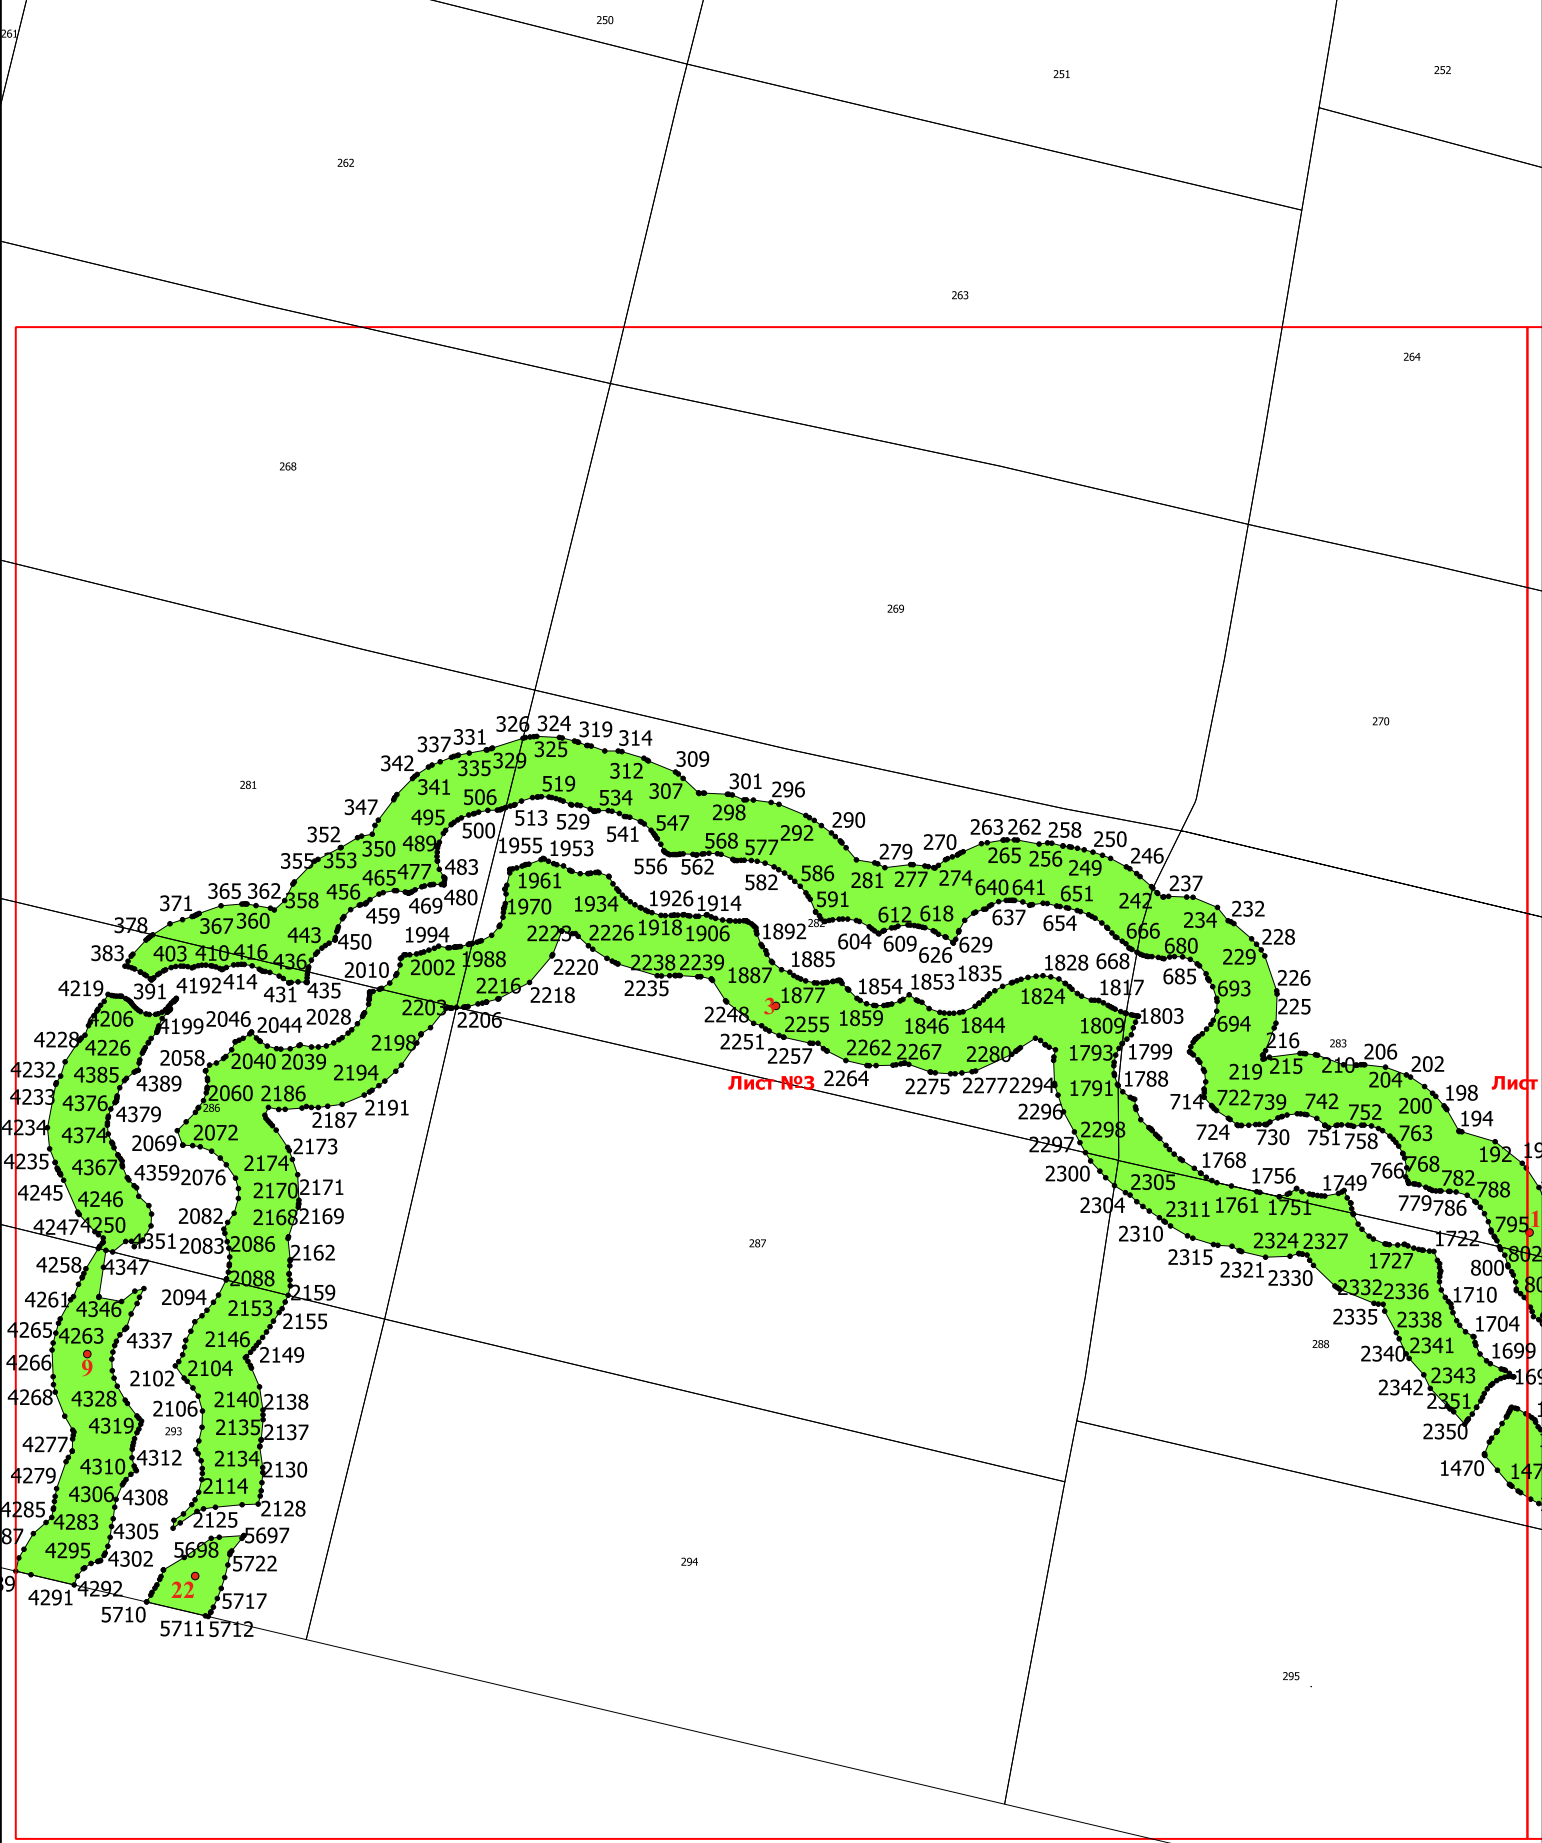

Графическое описание местоположения границ земель, на которых располагаются ценные леса (запретные полосы лесов, расположенные вдоль водных объектов), на территории Отвинского участкового лесничества Ново-Лялинского лесничества Свердловской области

Т №1

Лист №6

Лист №5

Лист №1

Лист №5

Лист №2

Лист №2

Лист №6

Т №1

Т №5