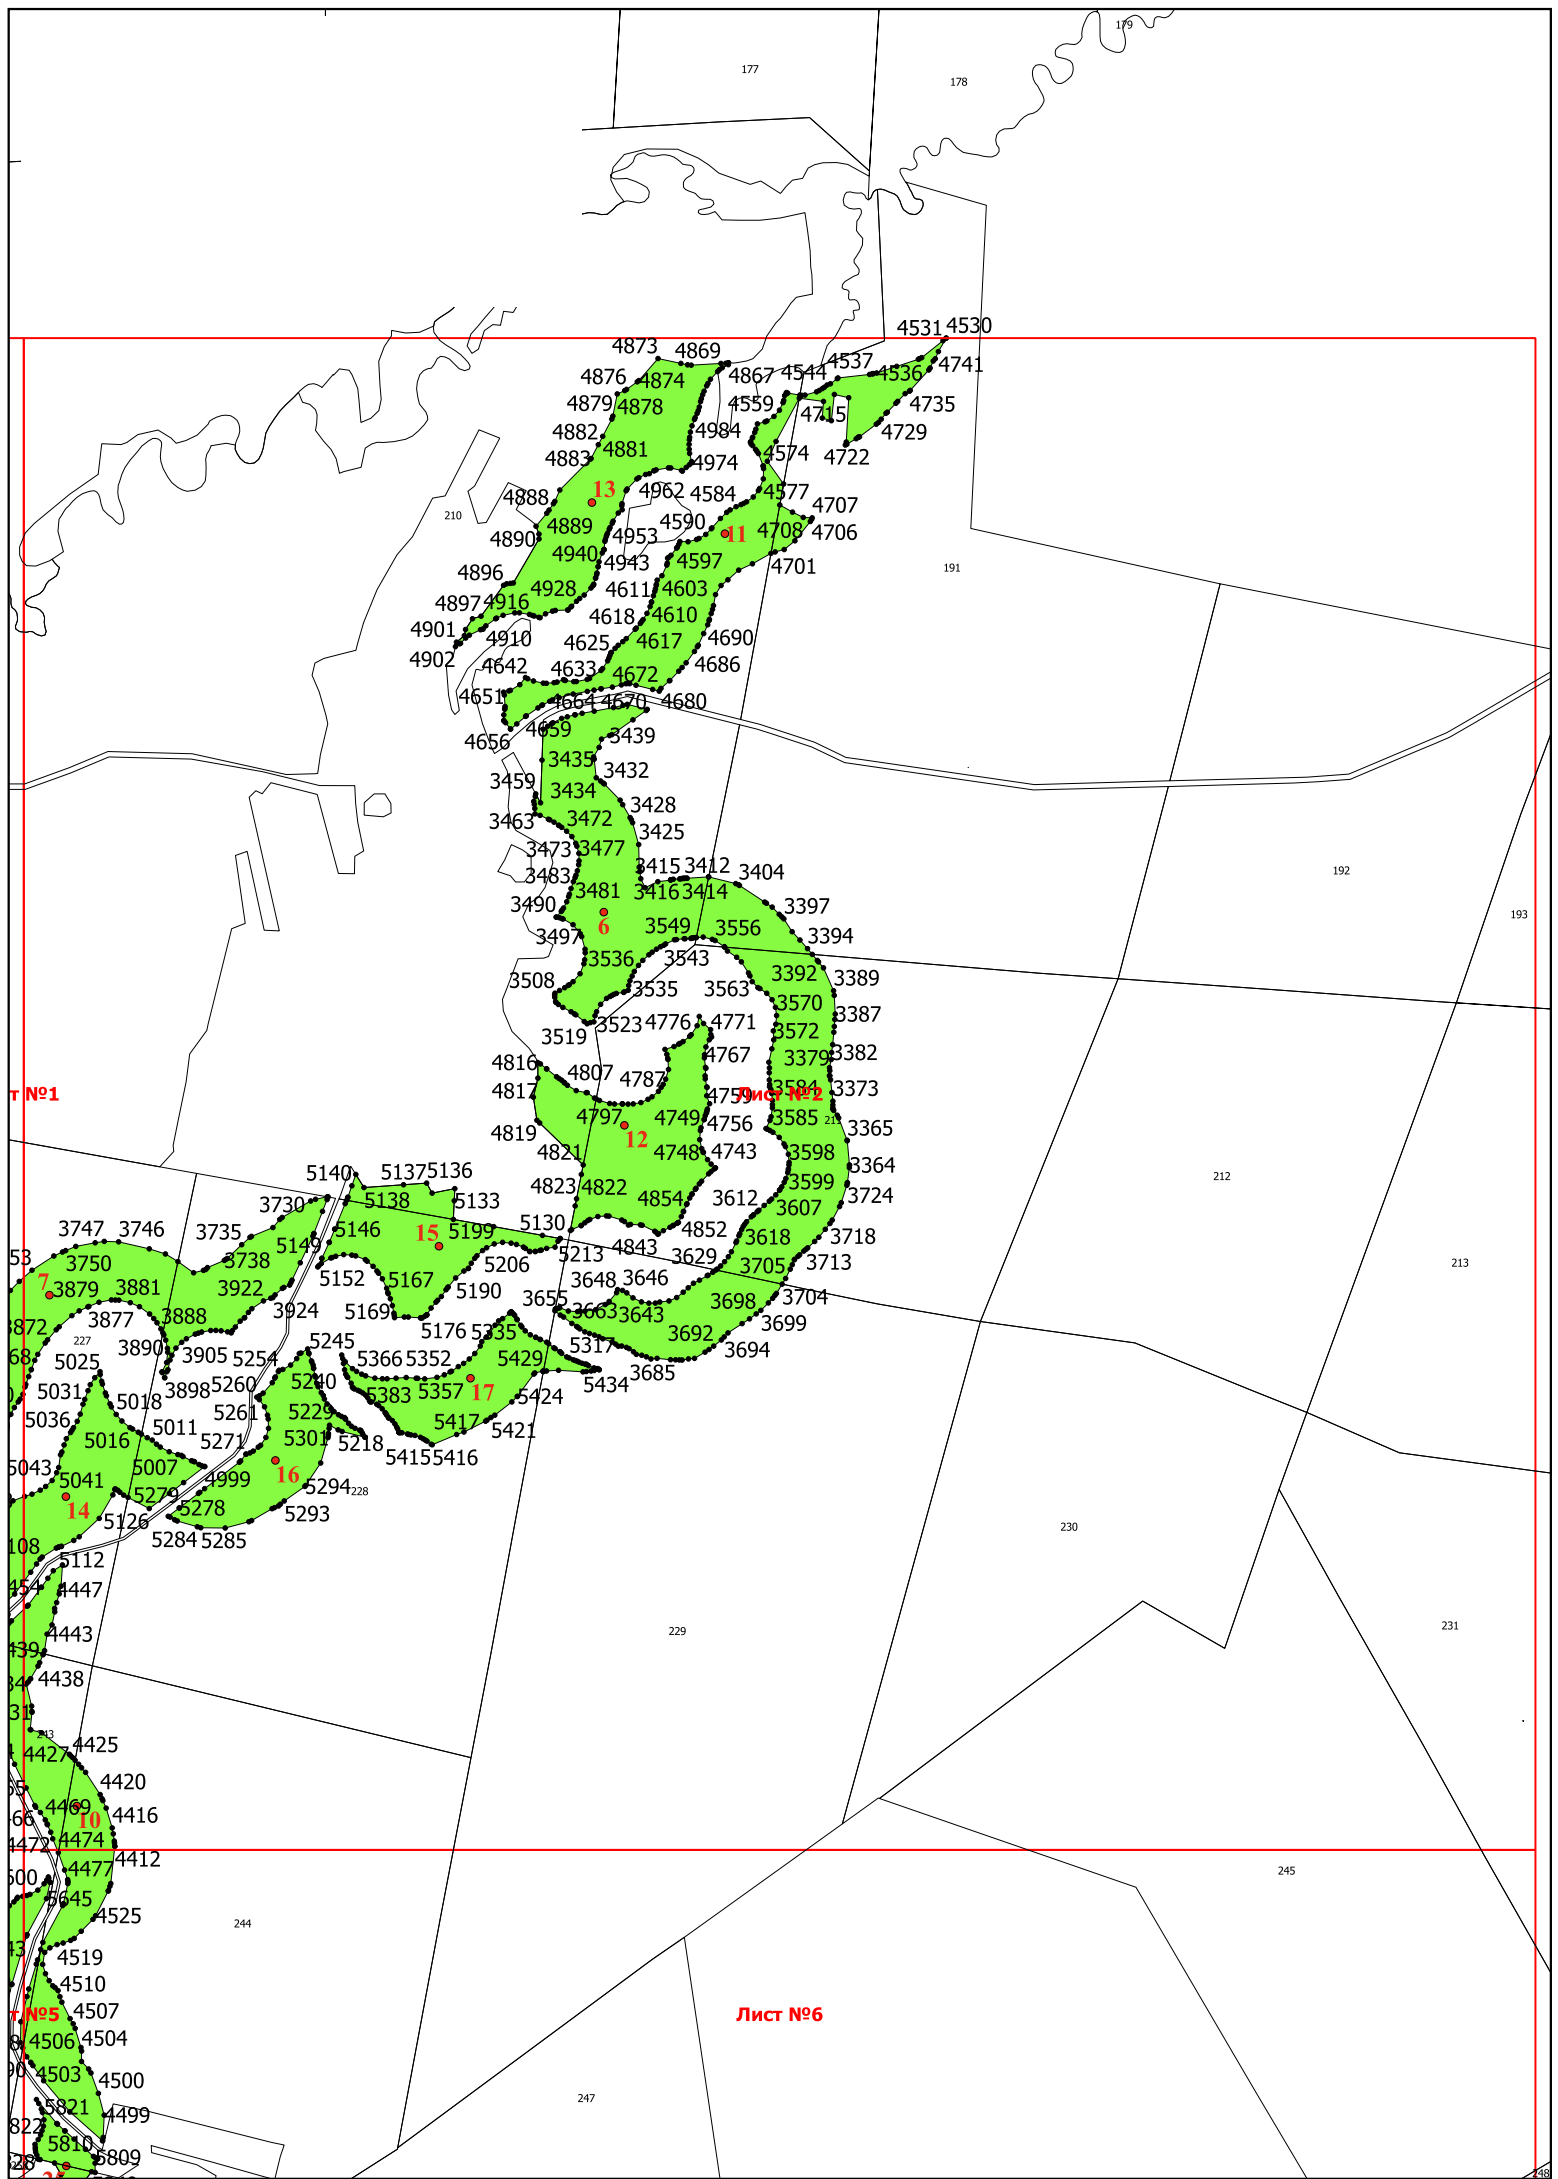

Графическое описание местоположения границ земель, на которых располагаются ценные леса (запретные полосы лесов, расположенные вдоль водных объектов), на территории Отвинского участкового лесничества Ново-Лялинского лесничества Свердловской области

Т №1

Лист №6

Лист №5

Лист №1

Лист №5

Лист №2

Лист №2

Лист №6

Т №1

Т №5