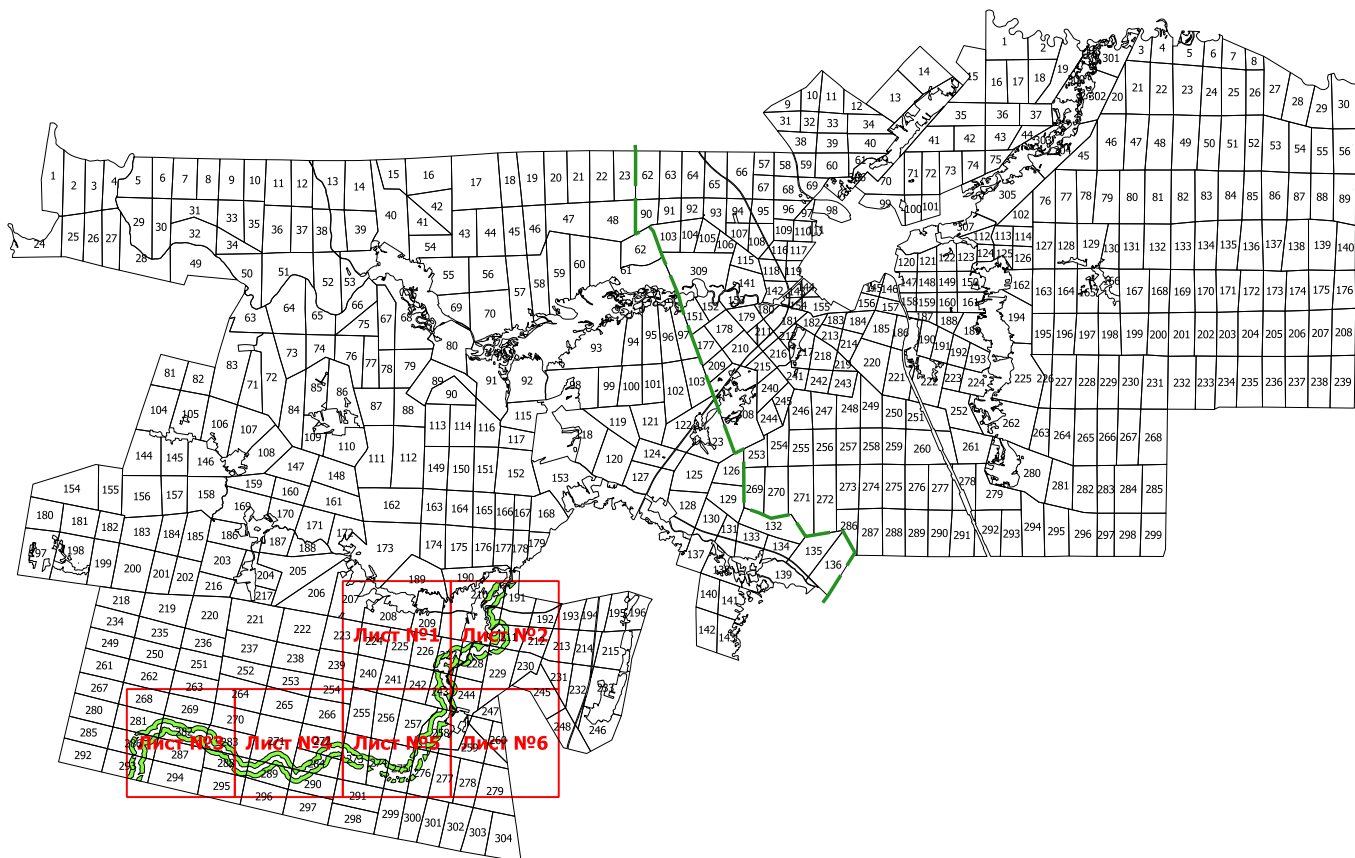

Графическое описание местоположения границ земель, на которых располагаются ценные леса (запретные полосы лесов, расположенные вдоль водных объектов), на территории Отвинского участкового лесничества Ново-Лялинского лесничества Свердловской области

Т №1

Лист №6

Лист №5

Лист №1

Лист №5

Лист №2

Лист №2

Лист №6

Т №1

Т №5