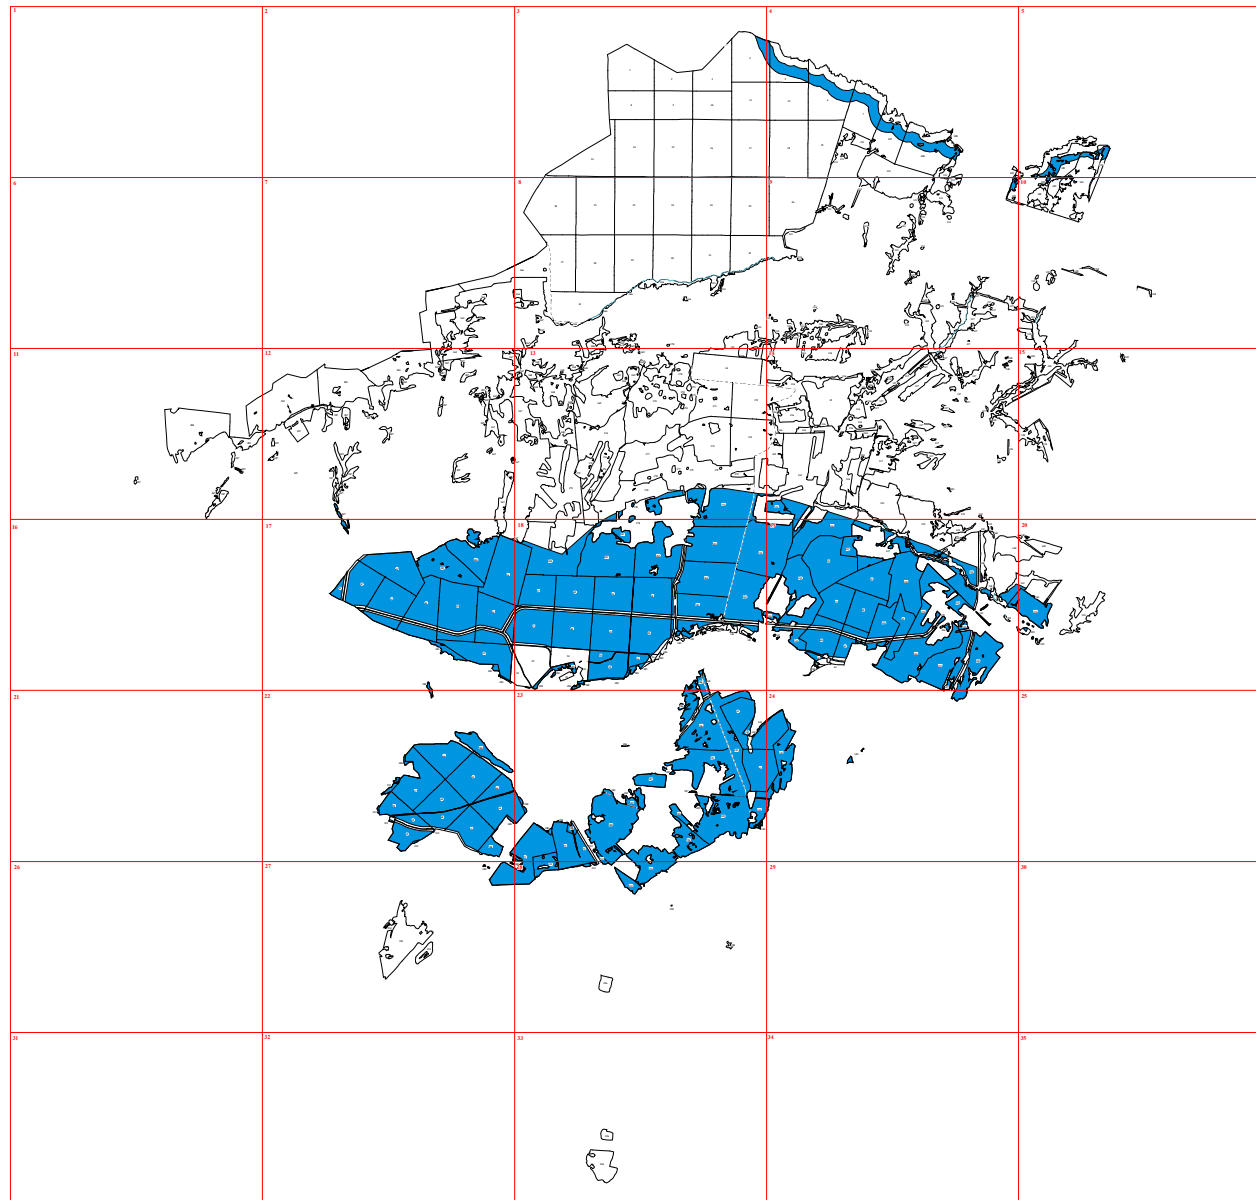

Графическое описание местоположения границ земель, на которых располагаются ценные леса (запретные полосы лесов, расположенные вдоль водных объектов), на территории Пурдошанского участкового лесничества Краснослободского территориального лесничества Республики Мордовия

Приложение № 50 к приказу Рослесхоза от 10.06.2024 № 432

10

109

110

109

109

115

118

118

115

118

115

118

15

20

24