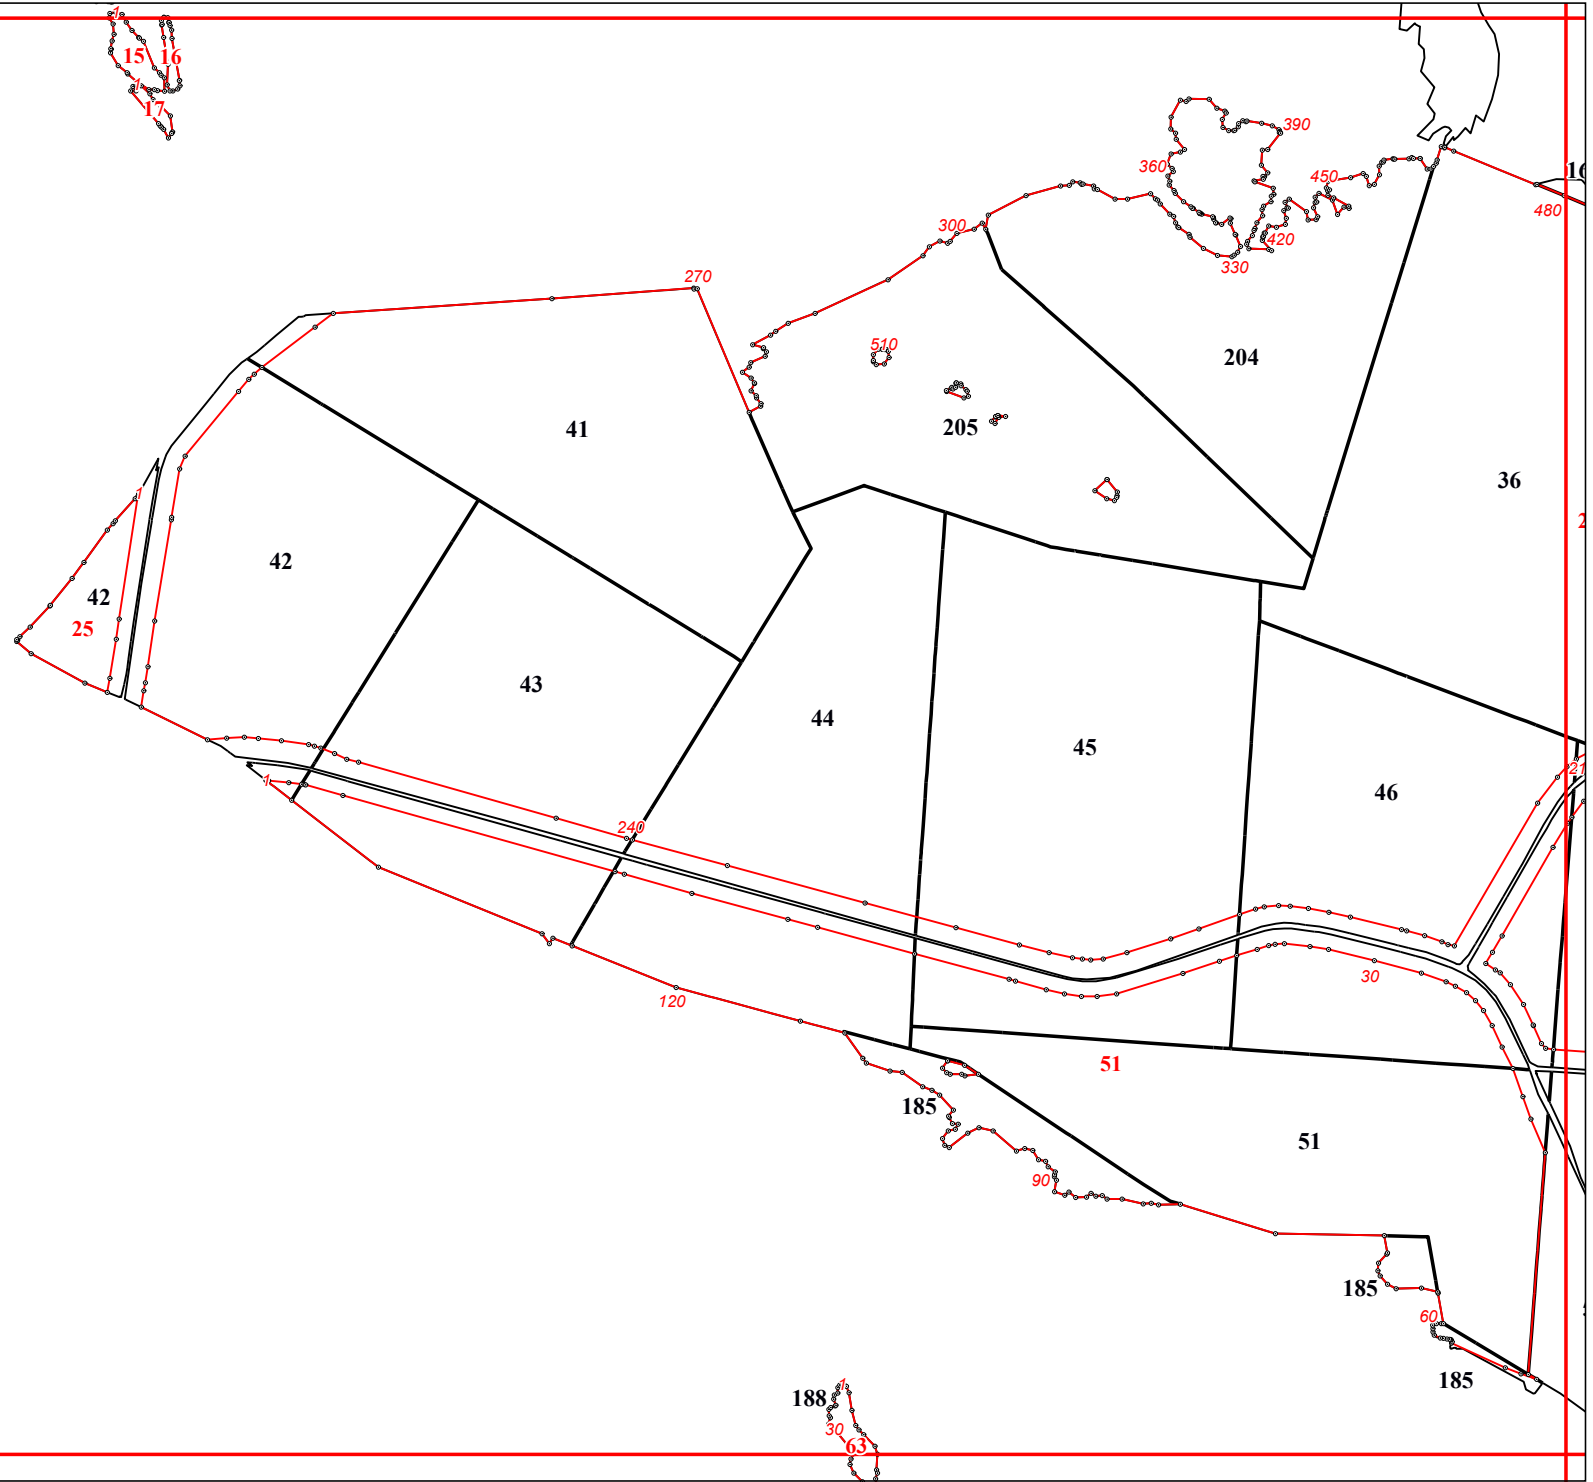

Графическое описание местоположения границ земель, на которых располагаются ценные леса (запретные полосы лесов, расположенные вдоль водных объектов), на территории Пурдошанского участкового лесничества Краснослободского территориального лесничества Республики Мордовия

118

115

118

115

118

15

20

24