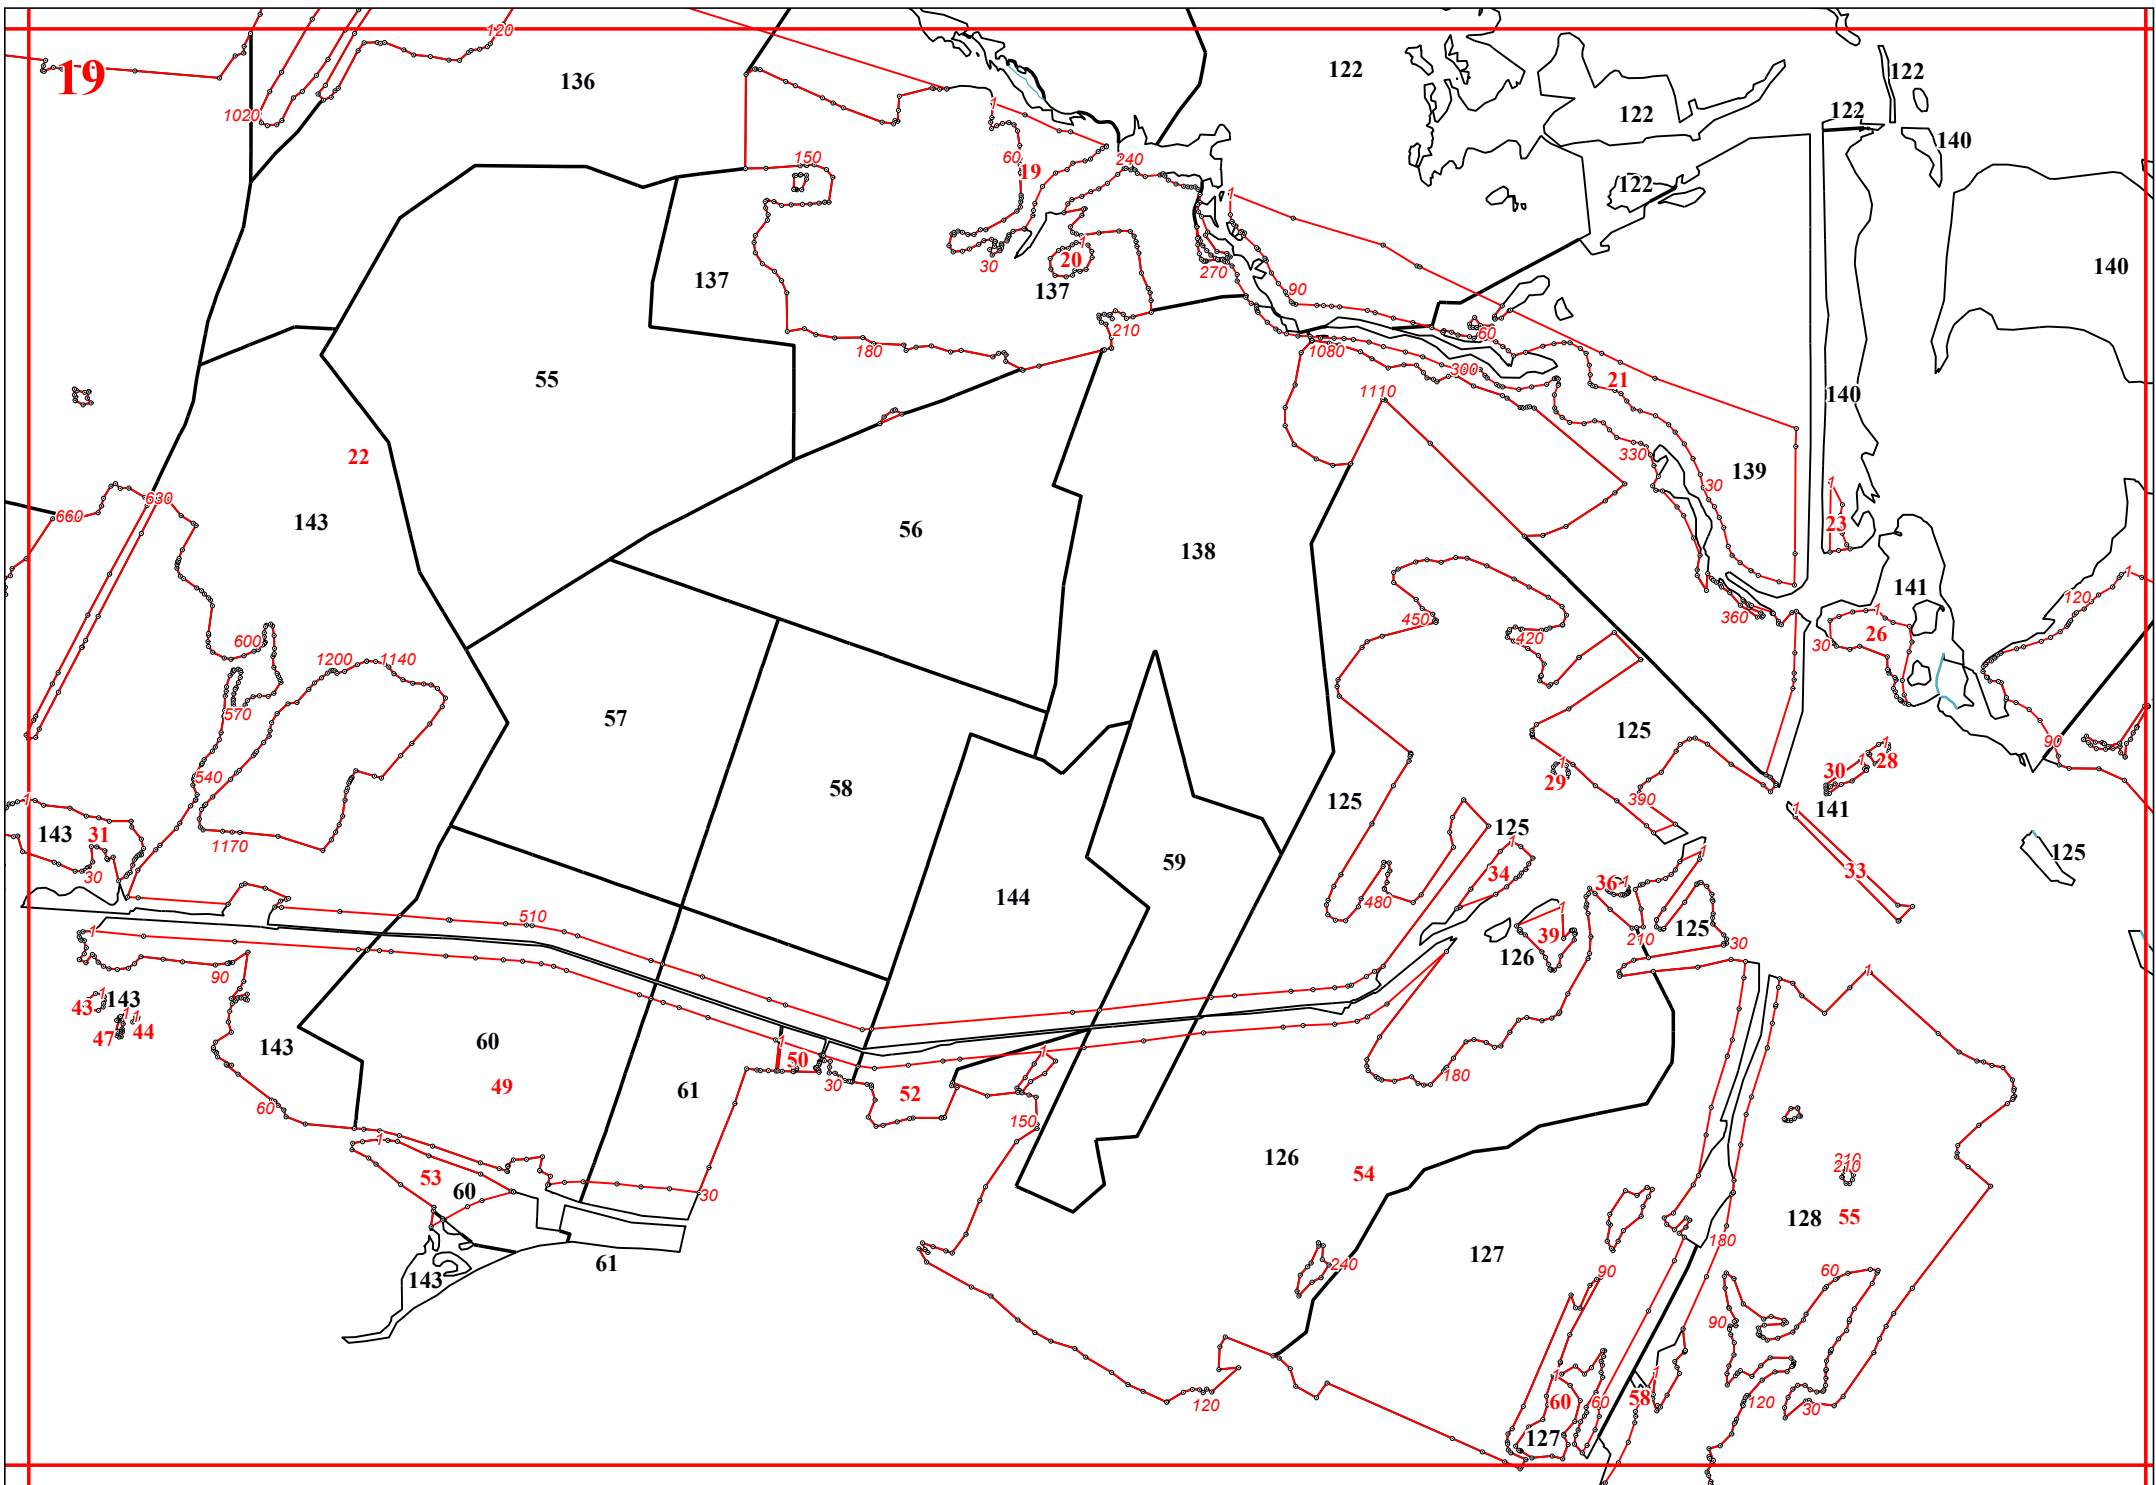

Графическое описание местоположения границ земель, на которых располагаются ценные леса (запретные полосы лесов, расположенные вдоль водных объектов), на территории Пурдошанского участкового лесничества Краснослободского территориального лесничества Республики Мордовия

118

115

118

115

118

15

20

24