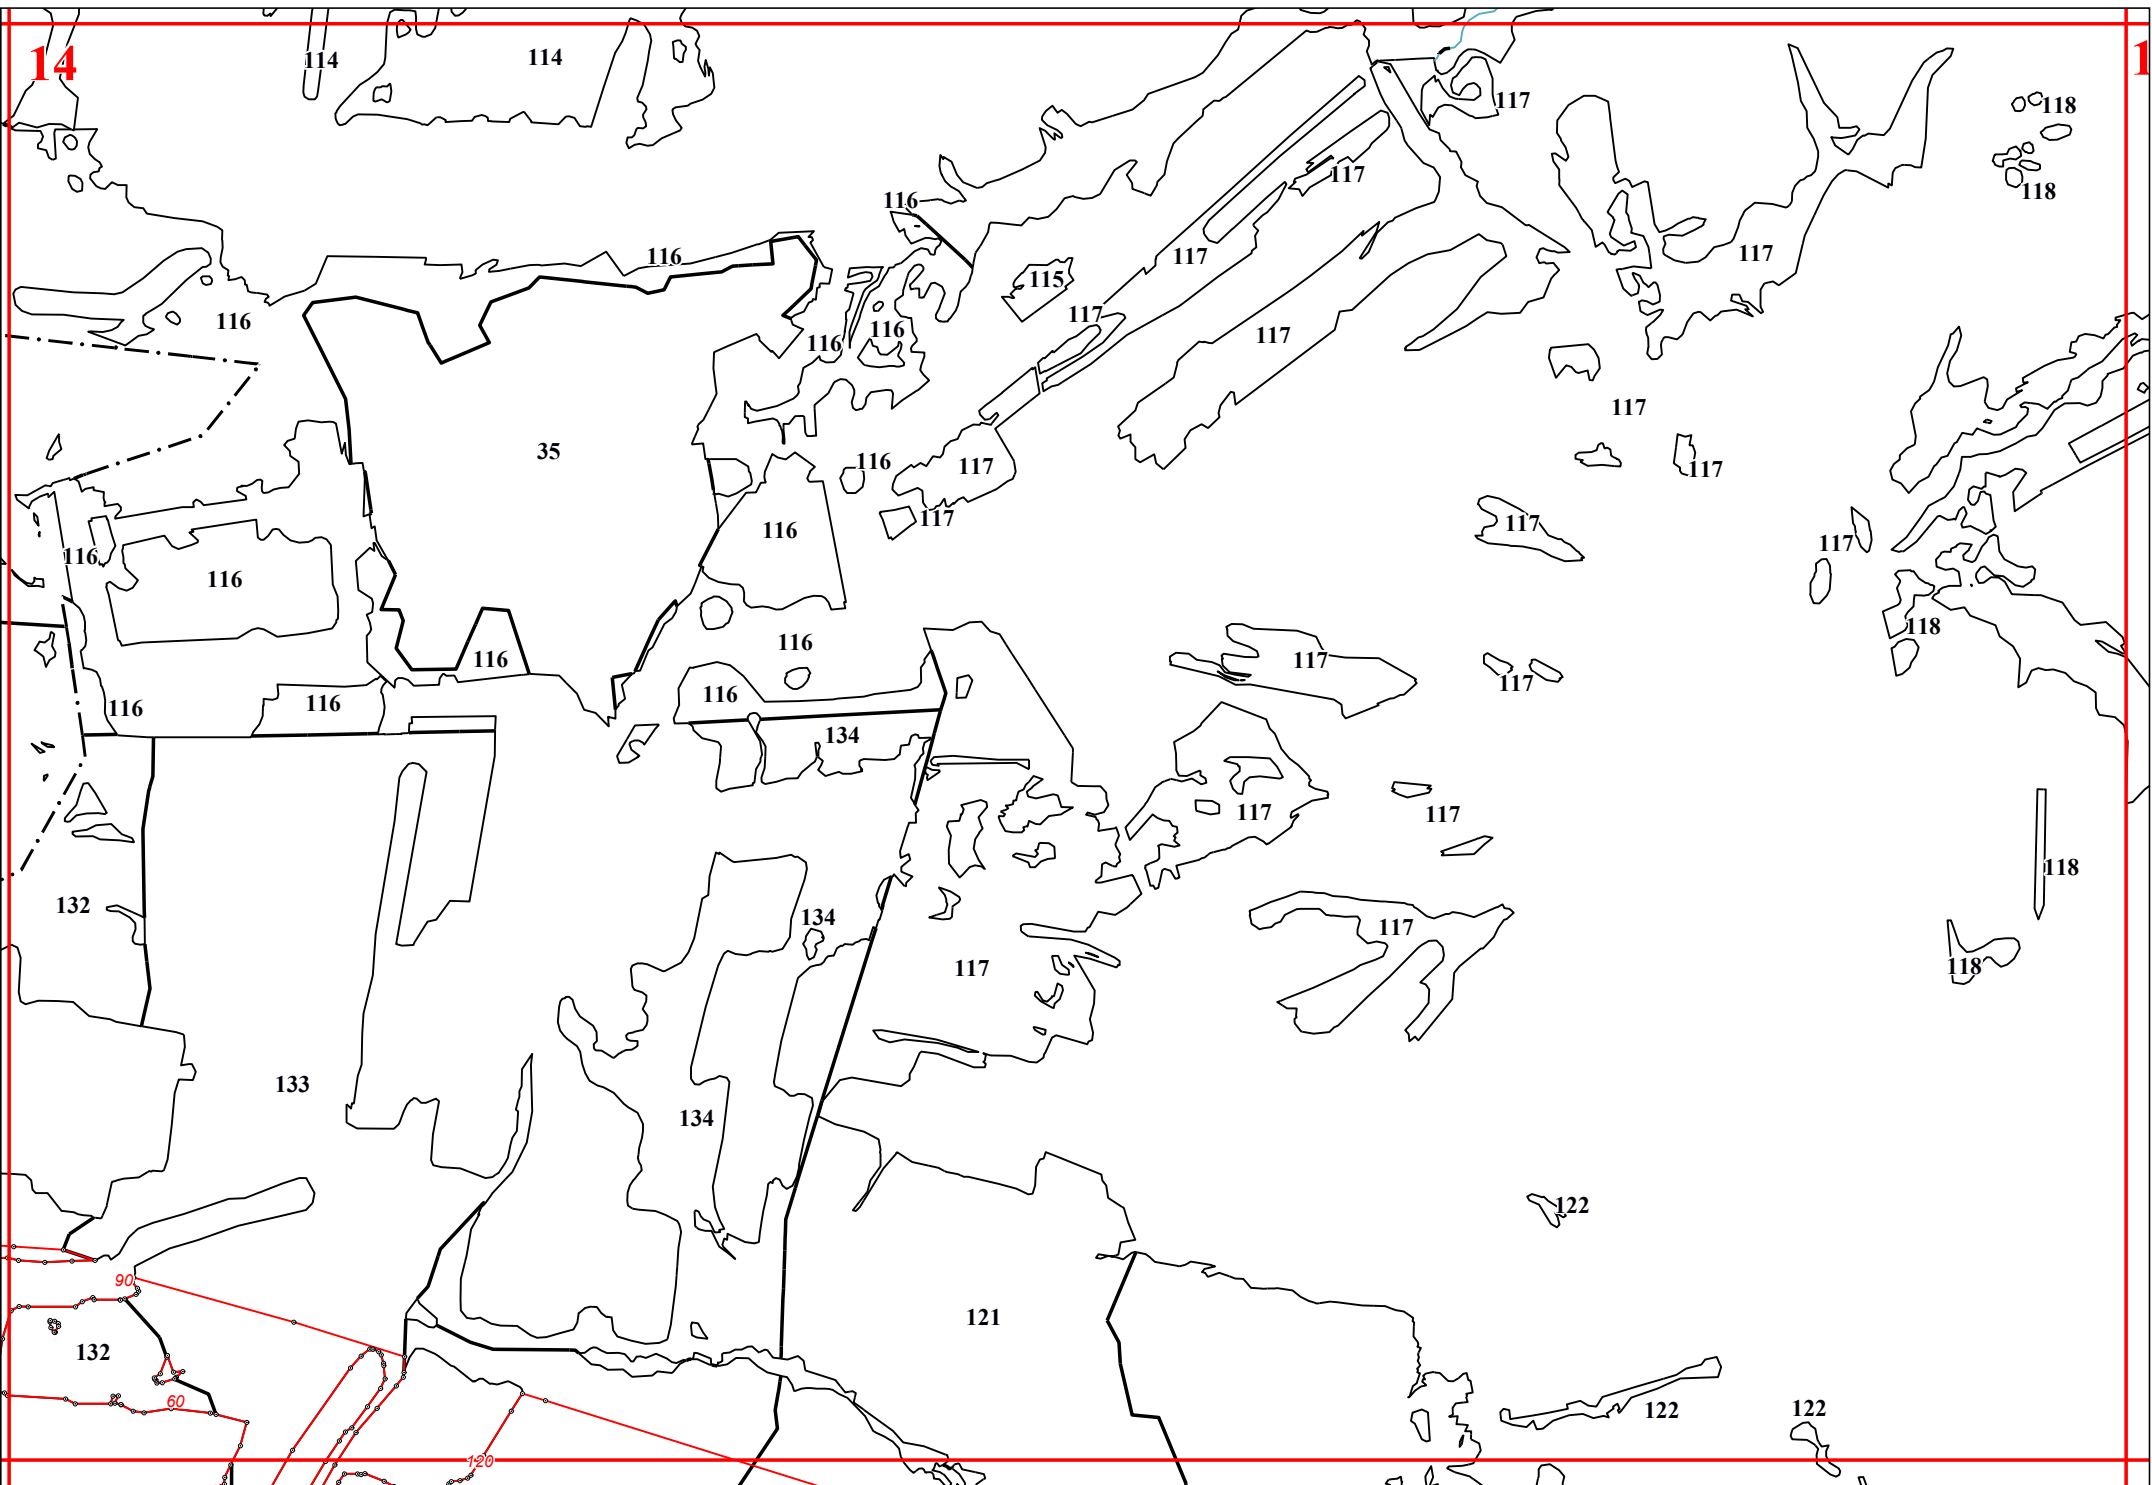

Графическое описание местоположения границ земель, на которых располагаются ценные леса (запретные полосы лесов, расположенные вдоль водных объектов), на территории Пурдошанского участкового лесничества Краснослободского территориального лесничества Республики Мордовия

118

115

118

115

118

15

20

24