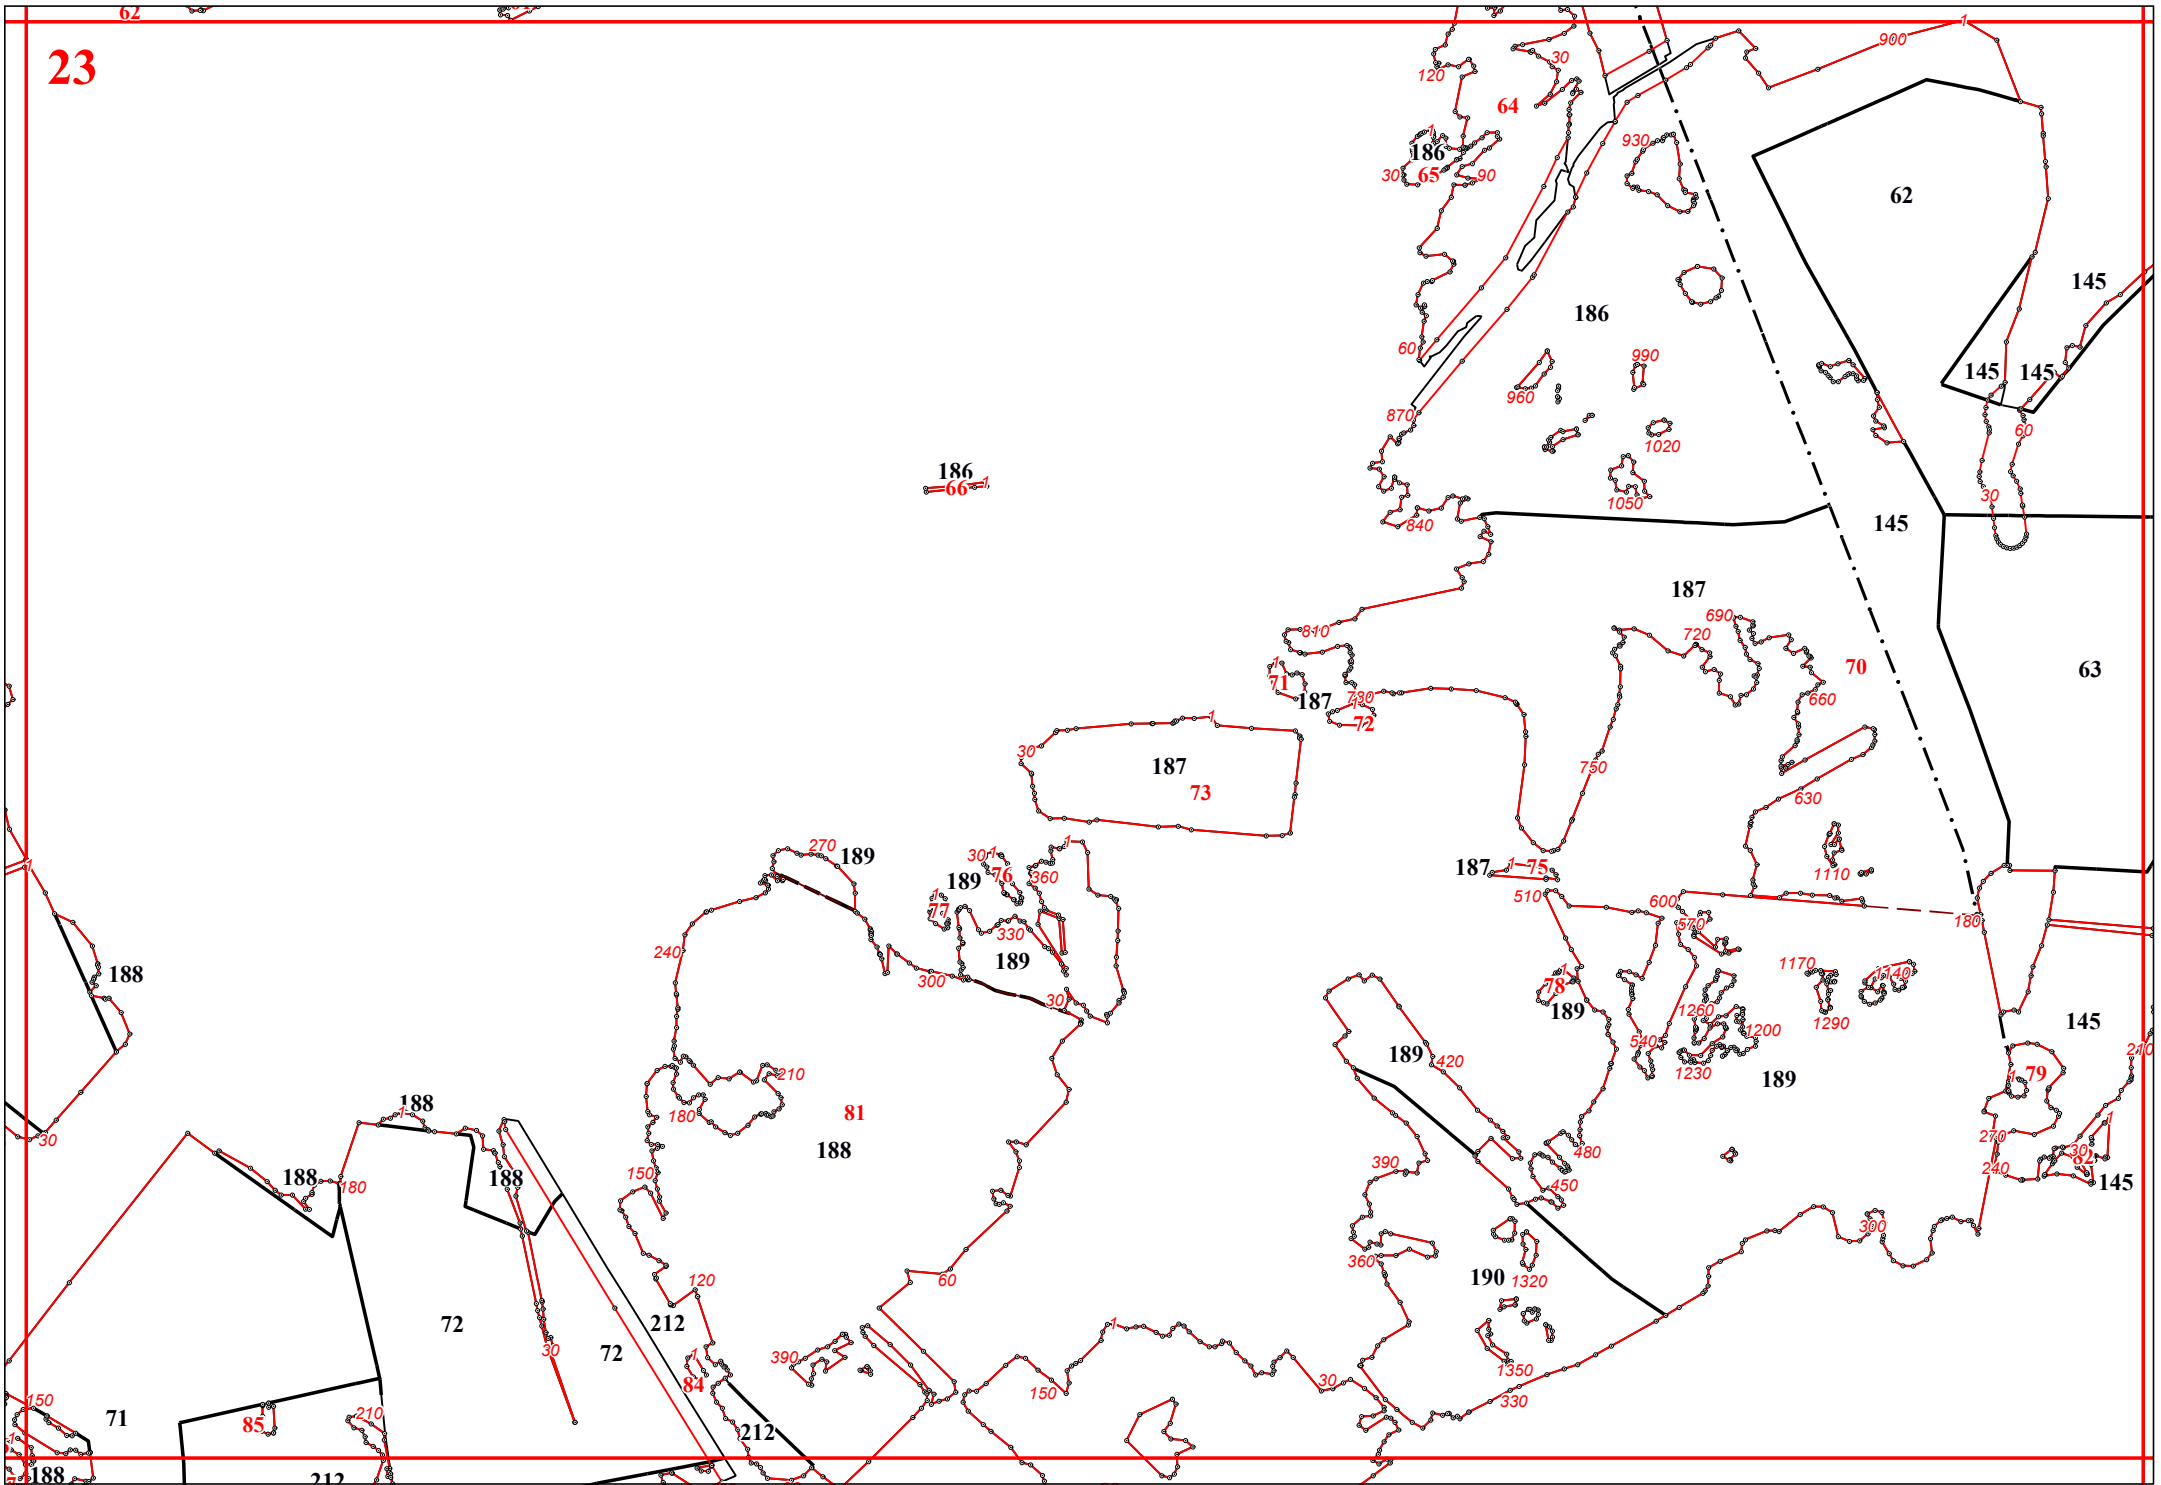

Графическое описание местоположения границ земель, на которых располагаются ценные леса (запретные полосы лесов, расположенные вдоль водных объектов), на территории Пурдошанского участкового лесничества Краснослободского территориального лесничества Республики Мордовия

118

115

118

115

118

15

20

24