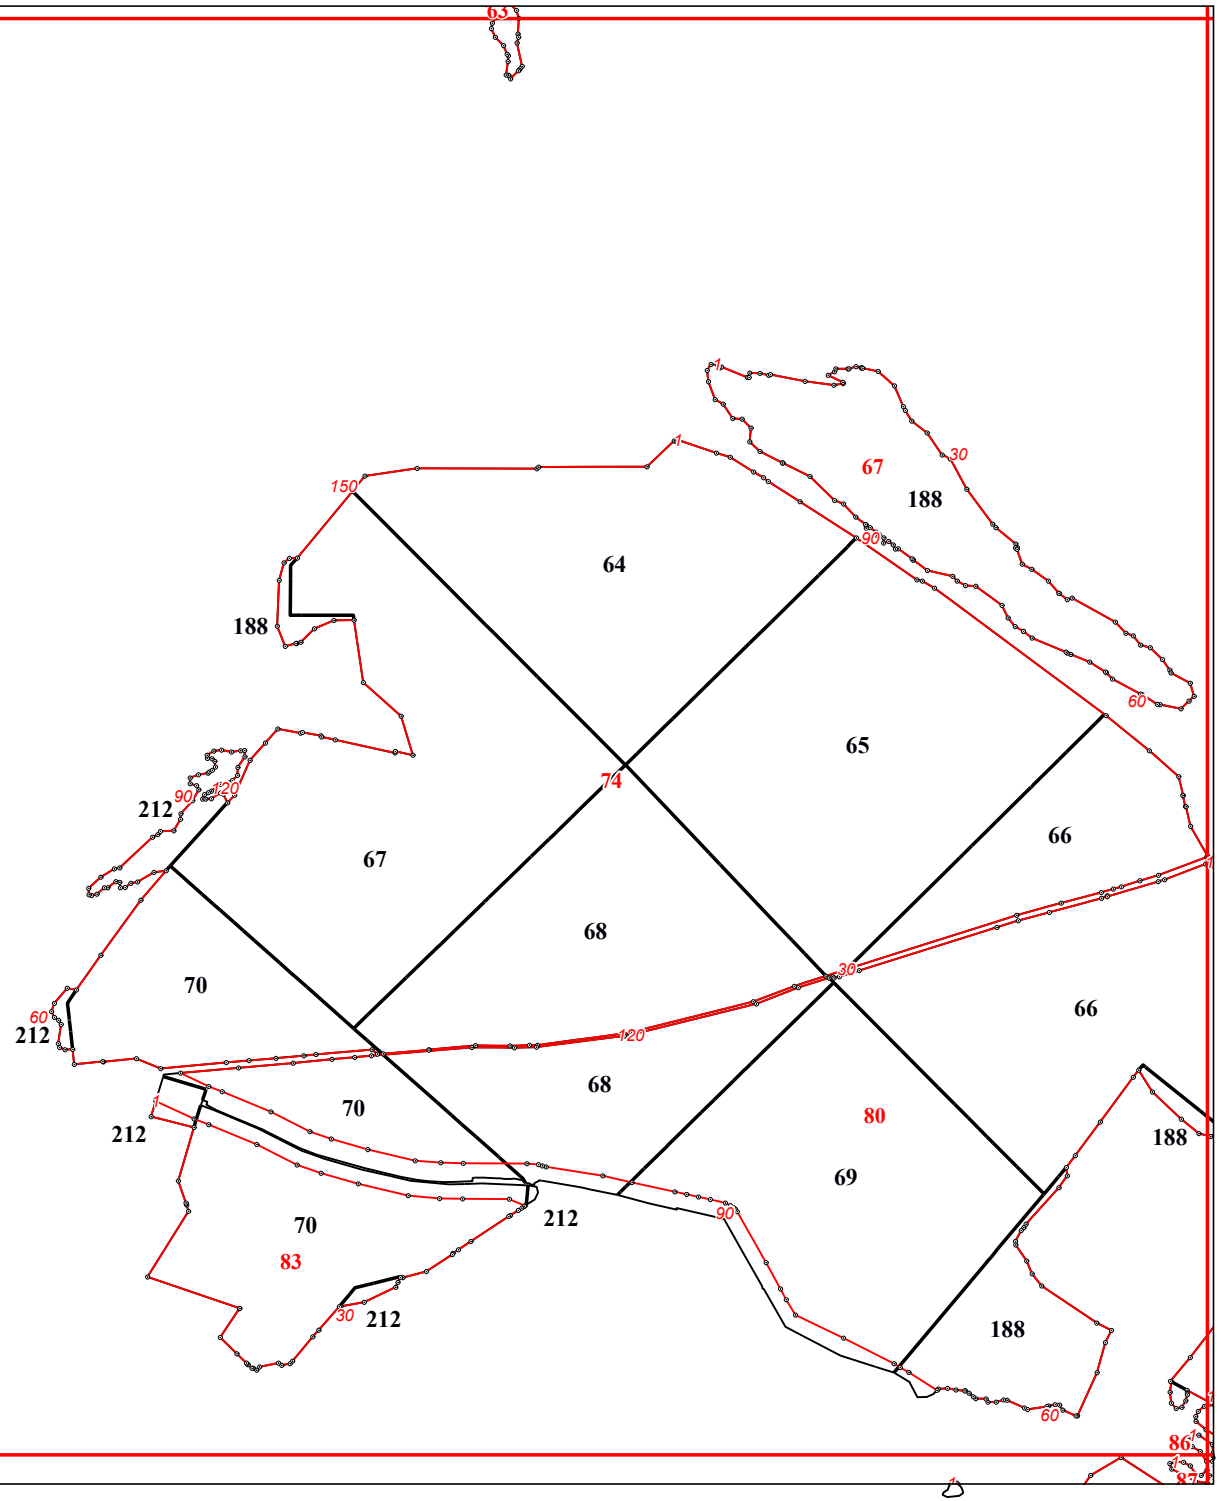

Графическое описание местоположения границ земель, на которых располагаются ценные леса (запретные полосы лесов, расположенные вдоль водных объектов), на территории Пурдошанского участкового лесничества Краснослободского территориального лесничества Республики Мордовия

Приложение № 50 к приказу Рослесхоза от 10.06.2024 № 432

10

109

110

109

109

115

118

118

115

118

115

118

15

20

24