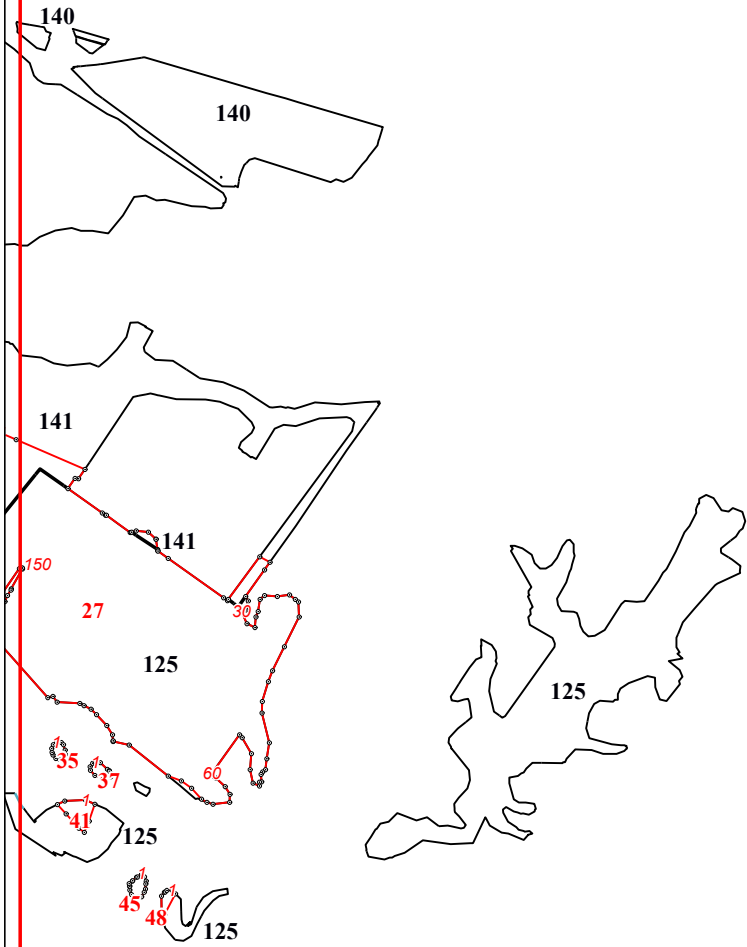

Графическое описание местоположения границ земель, на которых располагаются ценные леса (запретные полосы лесов, расположенные вдоль водных объектов), на территории Пурдошанского участкового лесничества Краснослободского территориального лесничества Республики Мордовия

118

115

118

115

118

15

20

24