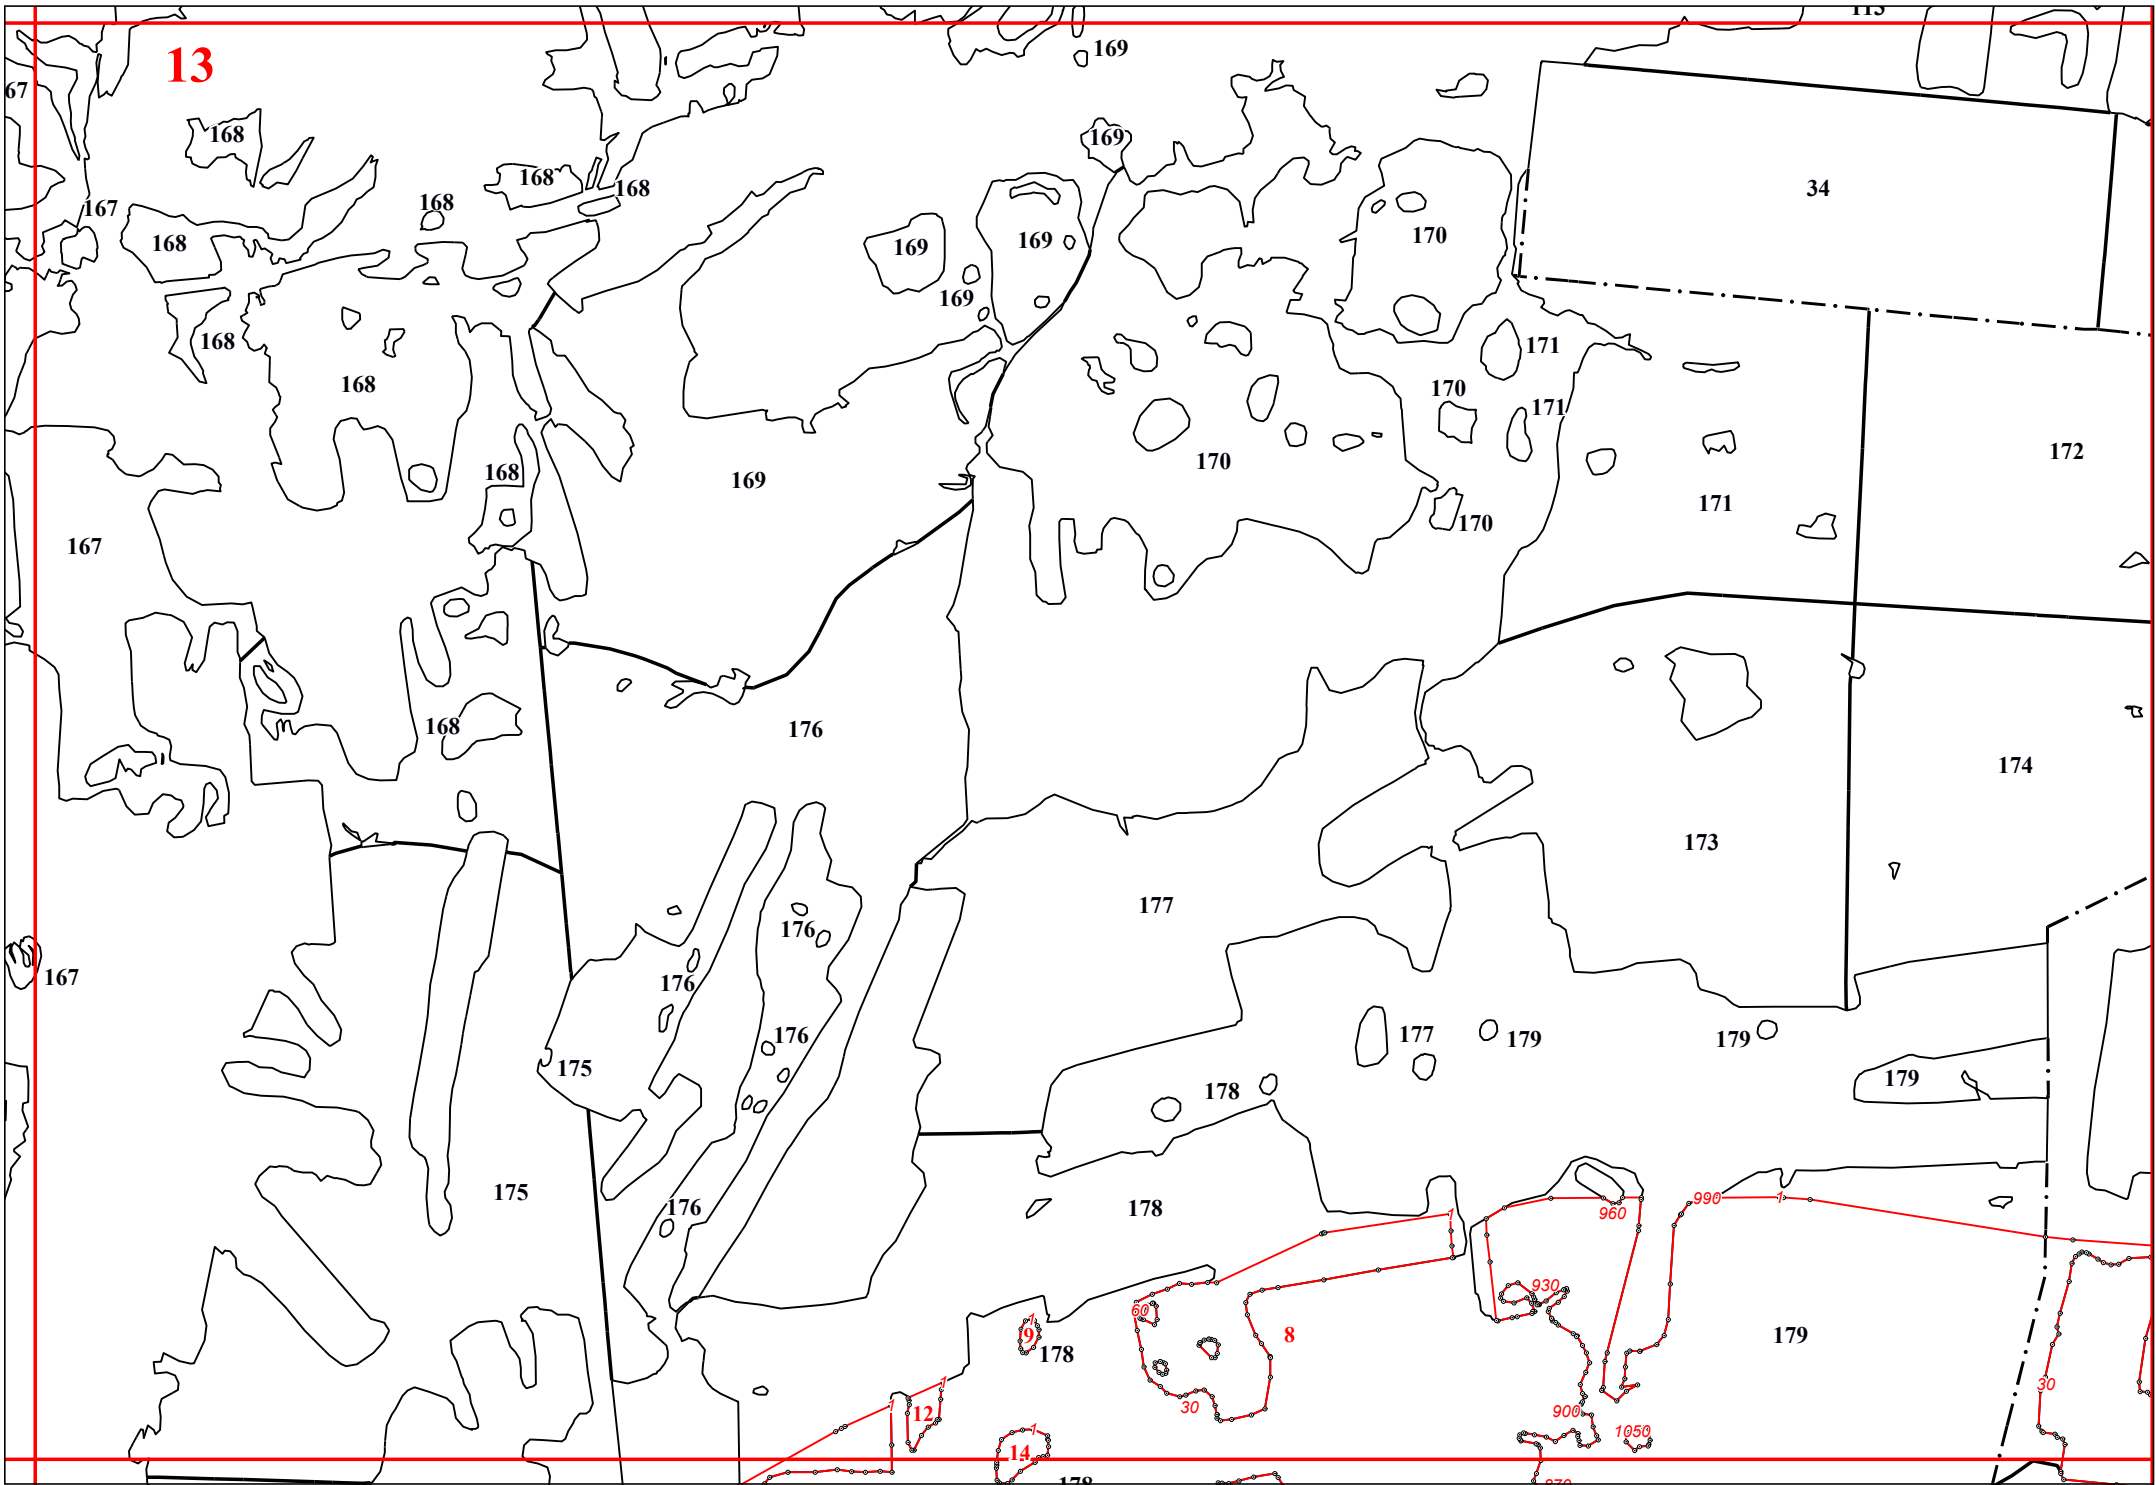

Графическое описание местоположения границ земель, на которых располагаются ценные леса (запретные полосы лесов, расположенные вдоль водных объектов), на территории Пурдошанского участкового лесничества Краснослободского территориального лесничества Республики Мордовия

118

115

118

115

118

15

20

24