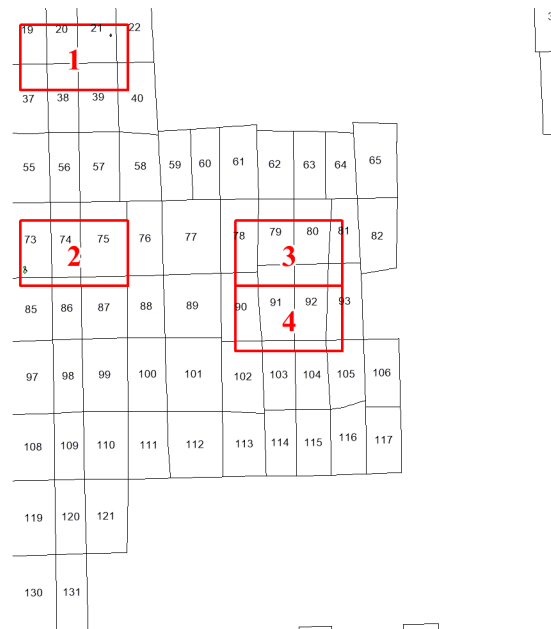

**Графическое описание местоположения
 границ земель, на которых
 располагаются особо защитные участки
 лесов «небольшие участки лесов,
 расположенные среди безлесных
 пространств», на территории
 Уфтыюгского участкового лесничества
 Красноборского лесничества
 Архангельской области**

Приложение № 125 к приказу Рослесхоза
 от 24.06.2024 № 493

Используемые условные знаки и обозначения:

- 25 Границы и номера лесных кварталов
- 7 Номера участков
- 10 • Номера характерных точек границ объекта
- Лист №1 Границы и номера листов
- Границы особо защитных участков лесов

19

20

21

22

Лист № 1

37

38

39

92

93

102

103

104

105

154

Лист № 5