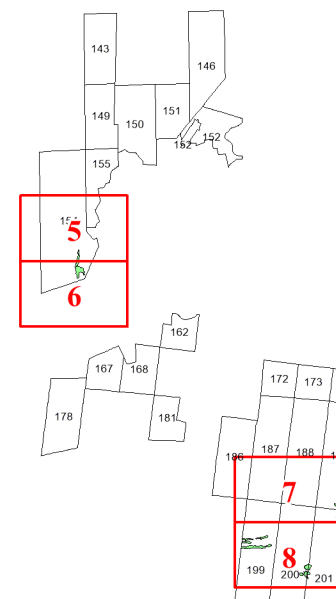

**Графическое описание местоположения
 границ земель, на которых
 располагаются особо защитные участки
 лесов «небольшие участки лесов,
 расположенные среди безлесных
 пространств», на территории
 Уфтыюгского участкового лесничества
 Красноборского лесничества
 Архангельской области**

Приложение № 125 к приказу Рослесхоза
 от 24.06.2024 № 493

Используемые условные знаки и обозначения:

- 25 Границы и номера лесных кварталов
- 7 Номера участков
- 10 • Номера характерных точек границ объекта
- Лист №1 Границы и номера листов
- Границы особо защитных участков лесов

19

20

21

22

Лист № 1

37

38

39

92

93

102

103

104

105

154

Лист № 5