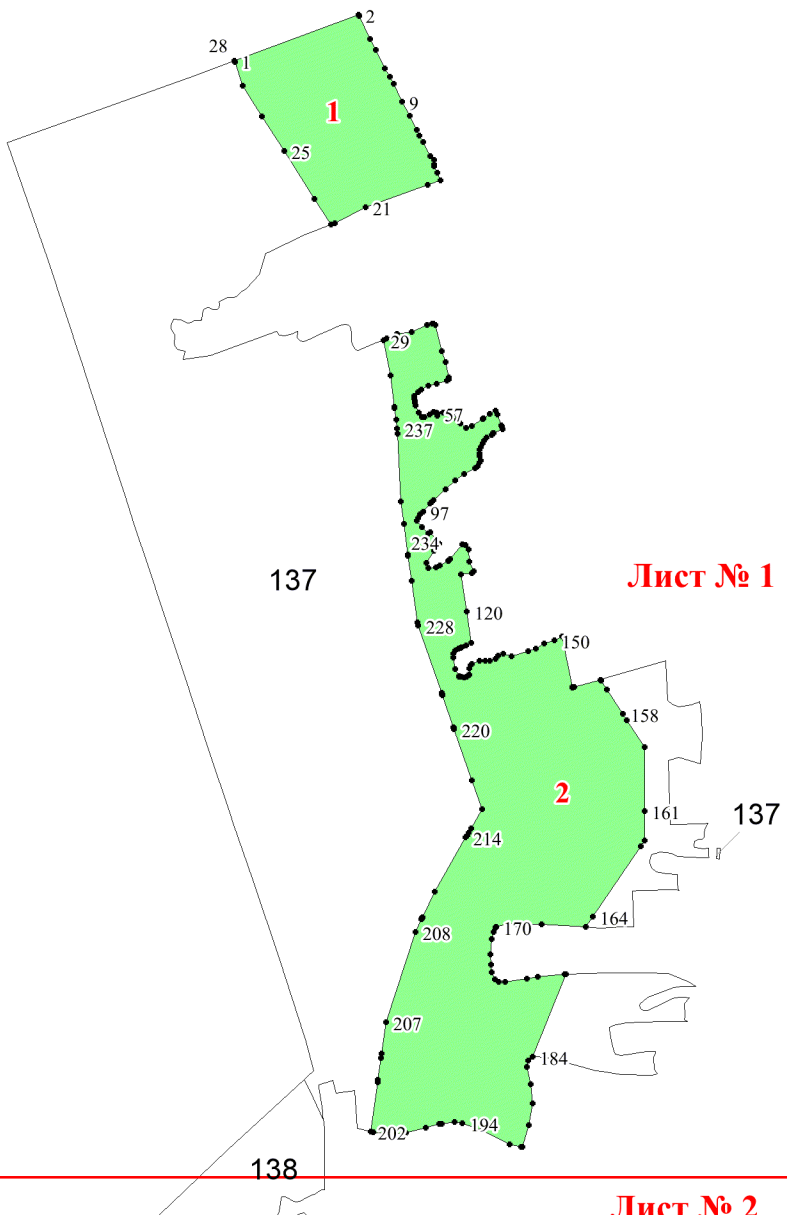

**Графическое описание местоположения  
 границ земель, на которых  
 располагаются ценные леса (запретные  
 полосы лесов, расположенные вдоль  
 водных объектов), на территории  
 Пермогорского участкового лесничества  
 Красноборского лесничества  
 Архангельской области**

Приложение № 50 к приказу Рослесхоза  
 от 24.06.2024 № 493

Используемые условные знаки и обозначения:

- 25 Границы и номера лесных кварталов
- 7 Номера участков
- 10 • Номера характерных точек границ объекта
- Лист №1 Границы и номера листов
- Границы категорий защитных лесов