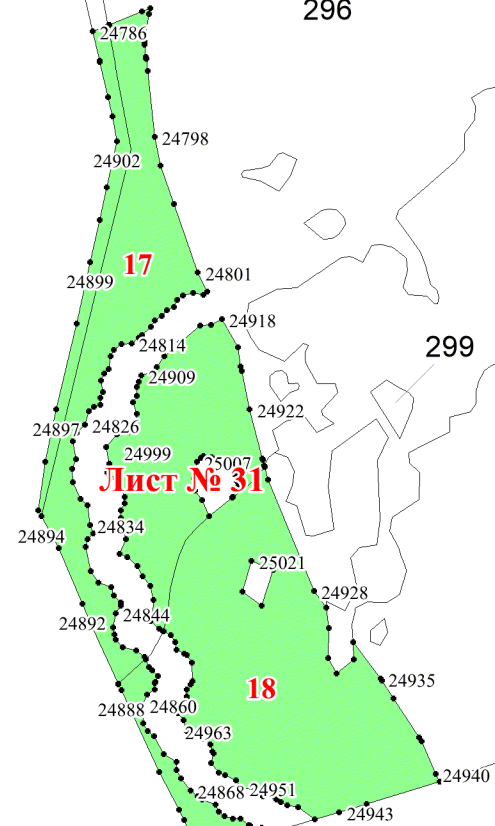

Лист № 25

269

255

270

450

296

297

298

299

301

Лист № 31

300

299

Лист № 32

Лист № 37

320

323