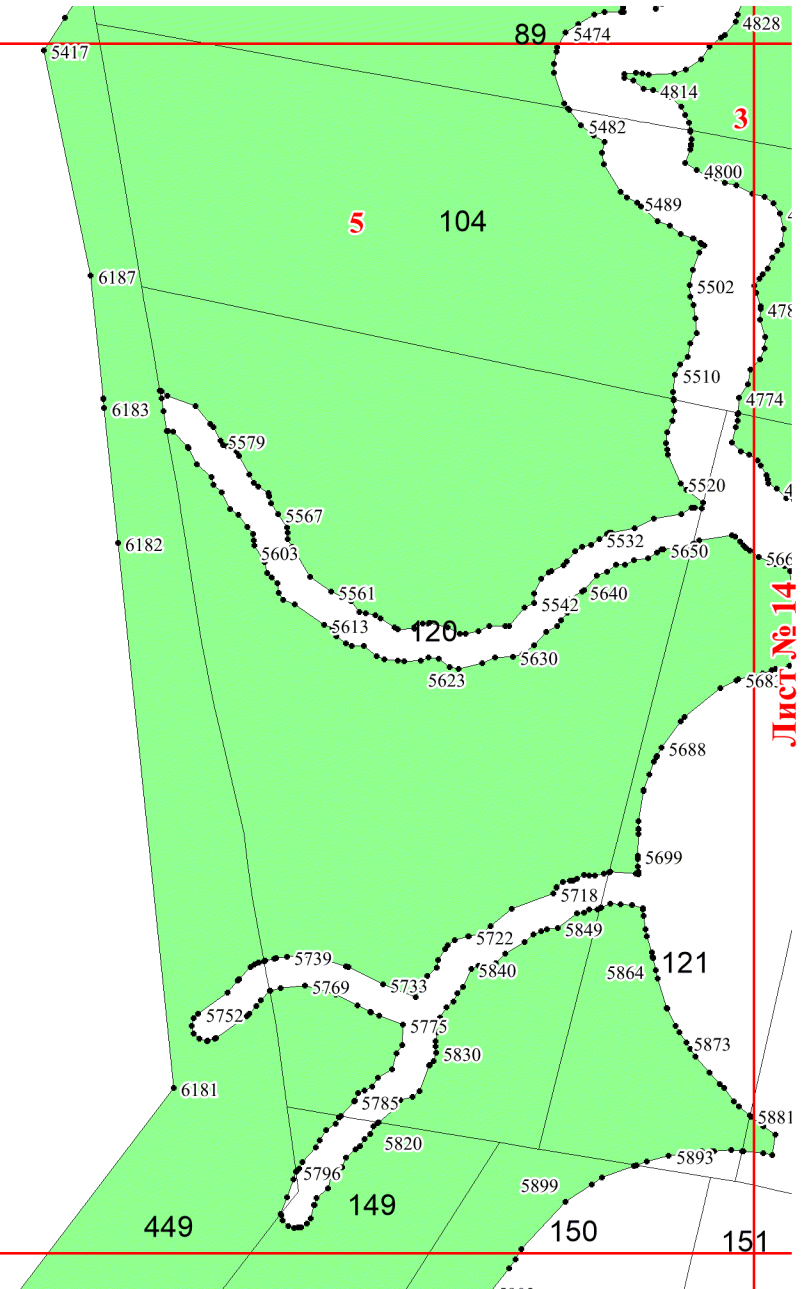

Лист № 9

Лист № 13

Лист № 19