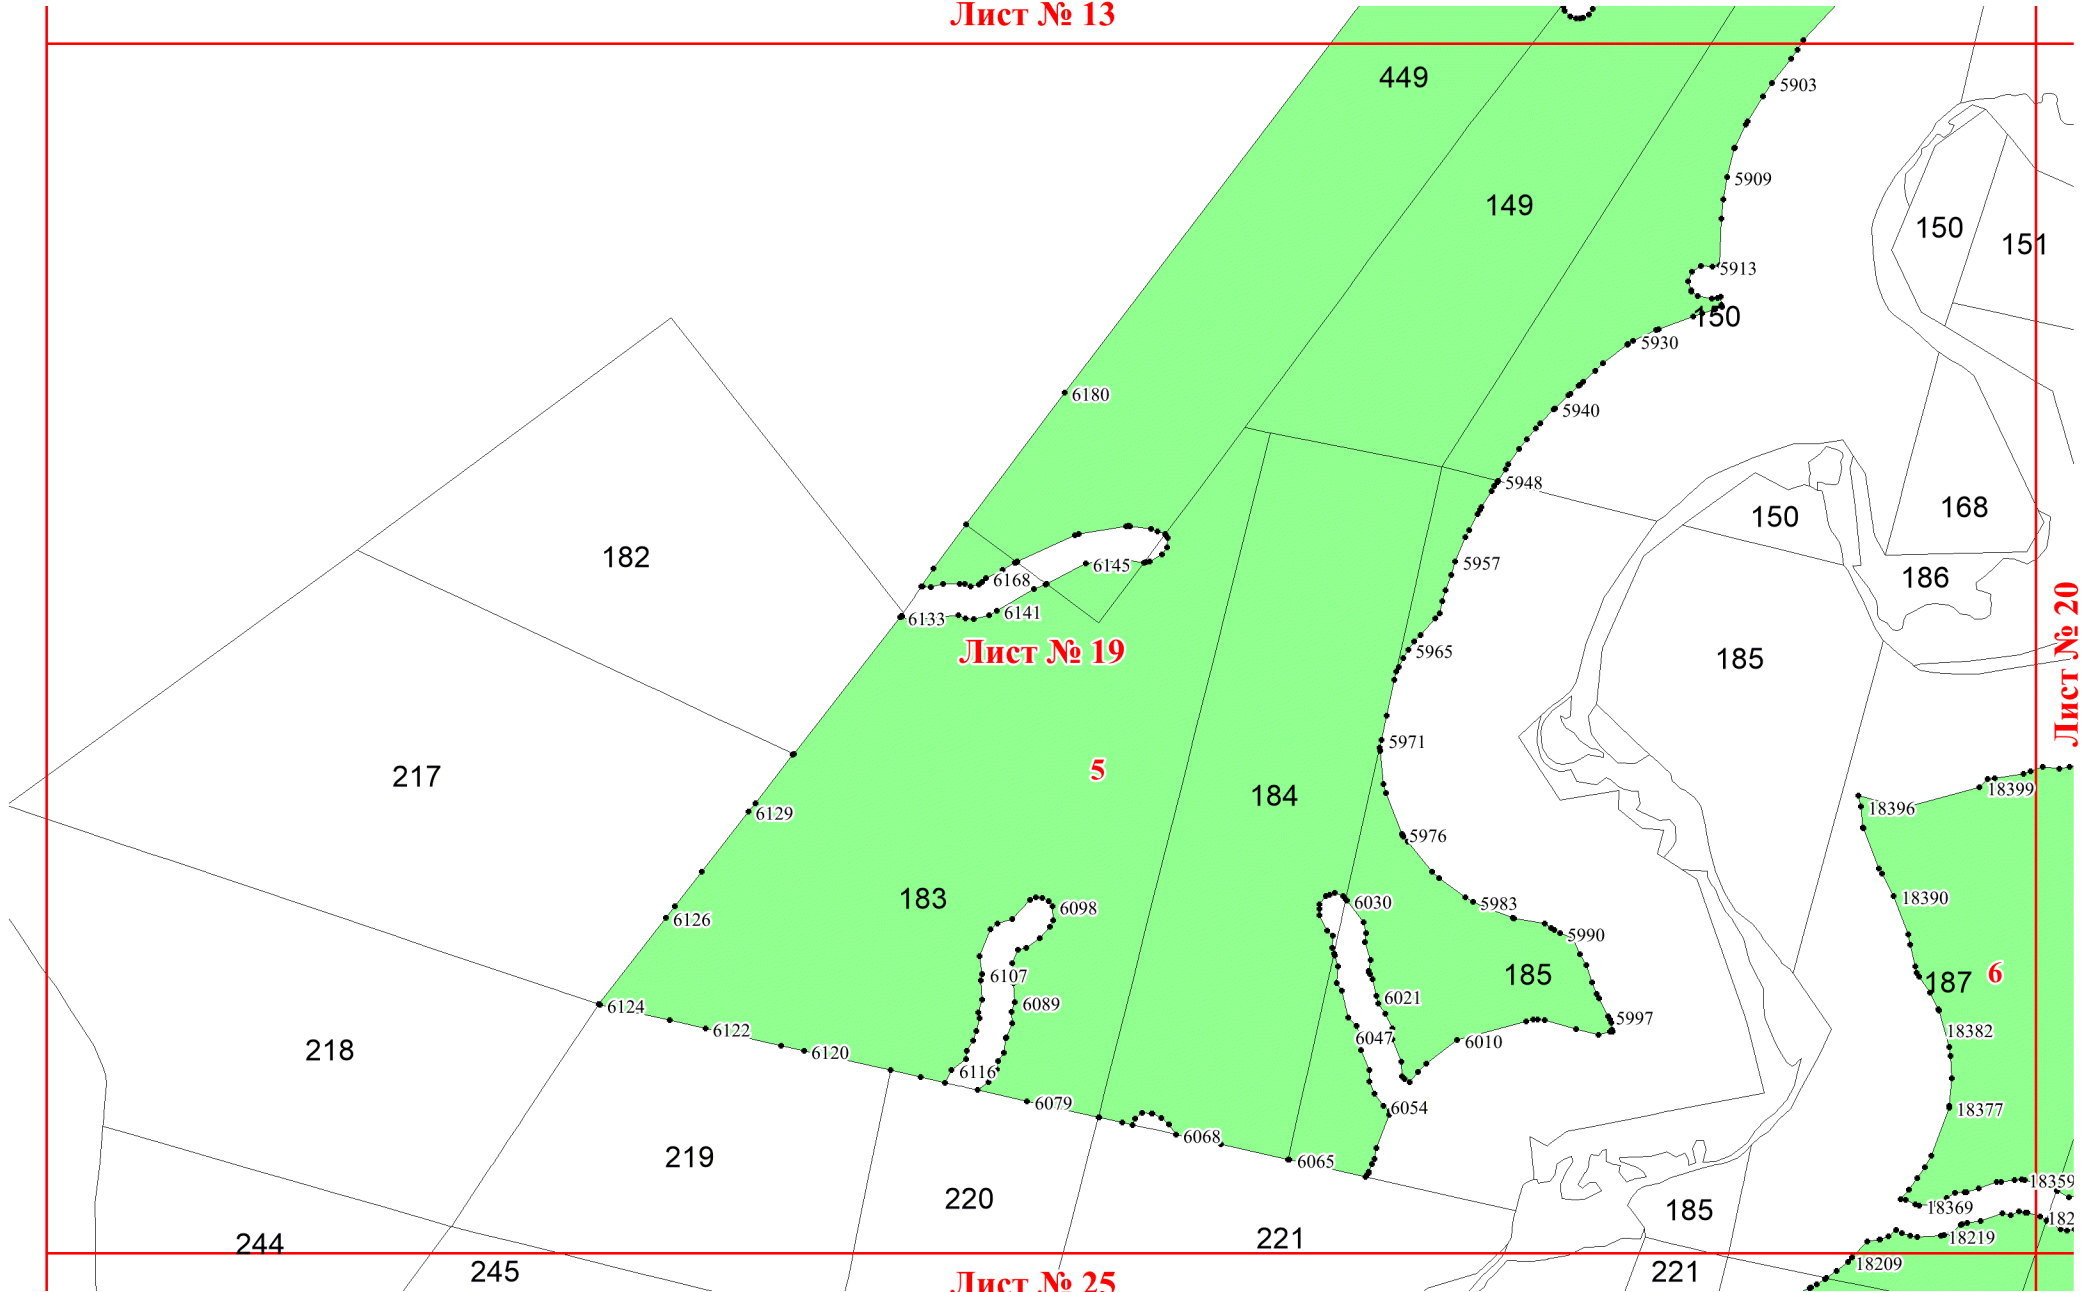

Лист № 13

Лист № 19

5

Лист № 20

6

Лист № 25