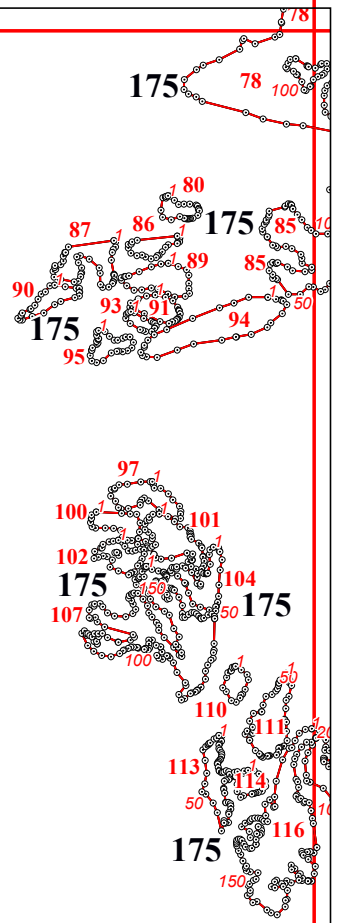

Графическое описание местоположения границ земель, на которых располагаются ценные леса (запретные полосы лесов, расположенные вдоль водных объектов), на территории Краснослободского участкового лесничества Краснослободского территориального лесничества Республики Мордовия

Приложение № 24 к приказу Рослесхоза от 10.06.2024 № 432

197

23

33

47

41

50

53

62