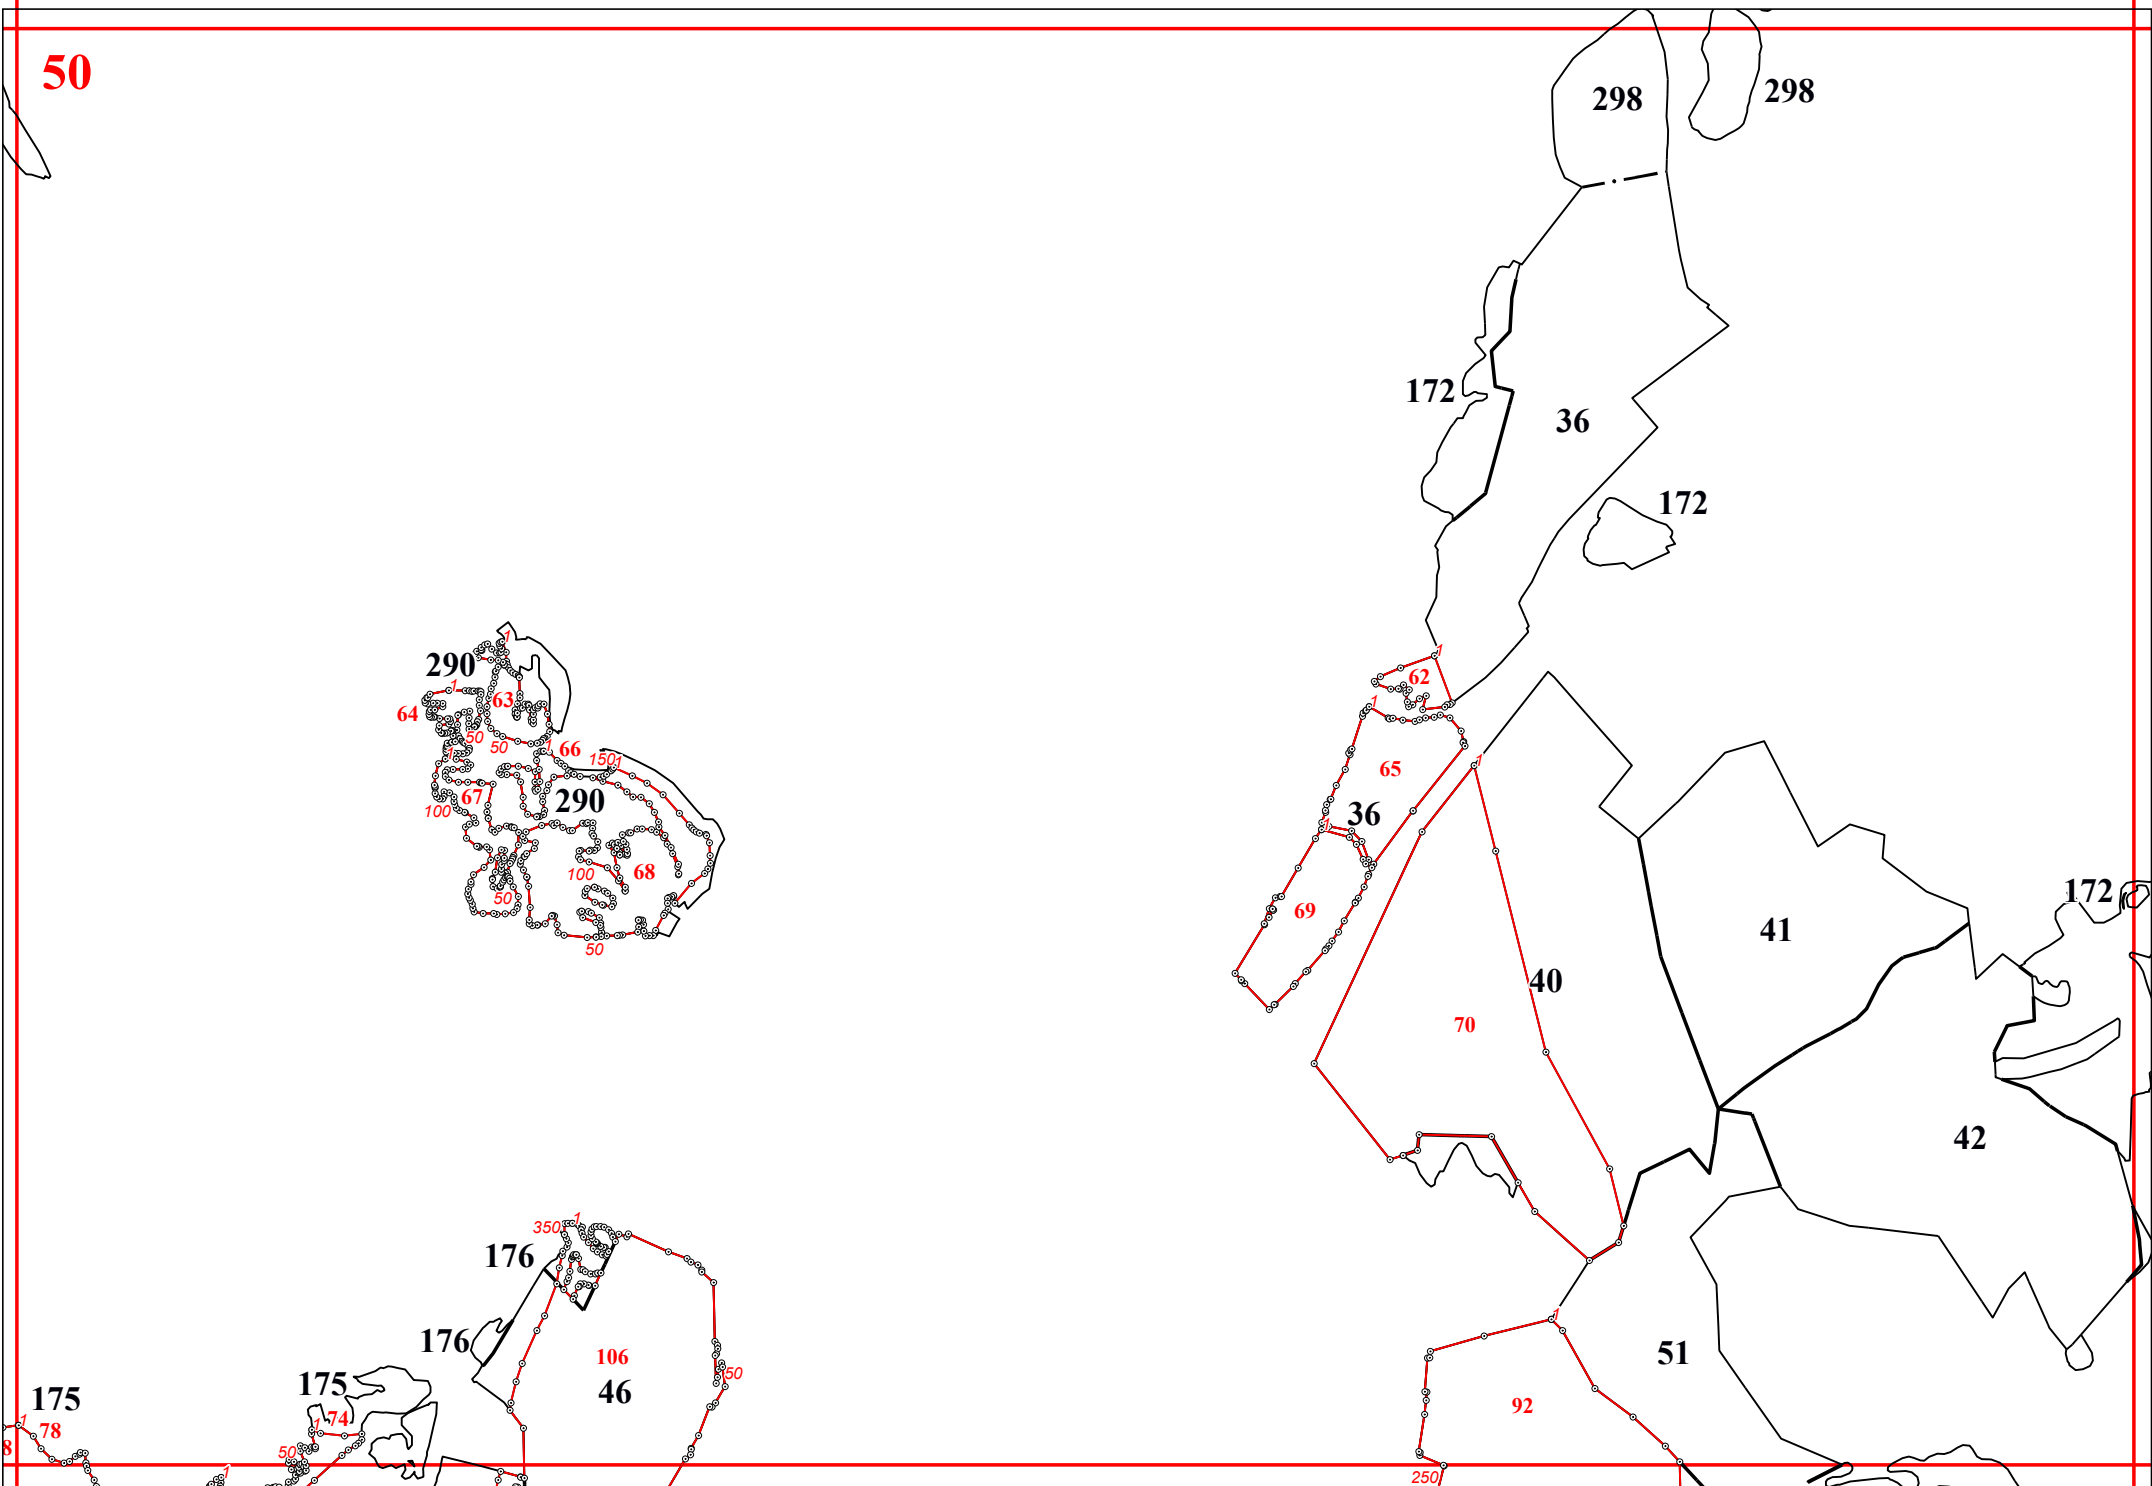

Графическое описание местоположения границ земель, на которых располагаются ценные леса (запретные полосы лесов, расположенные вдоль водных объектов), на территории Краснослободского участкового лесничества Краснослободского территориального лесничества Республики Мордовия

Приложение № 24 к приказу Рослесхоза от 10.06.2024 № 432

197

23

33

47

41

50

53

62