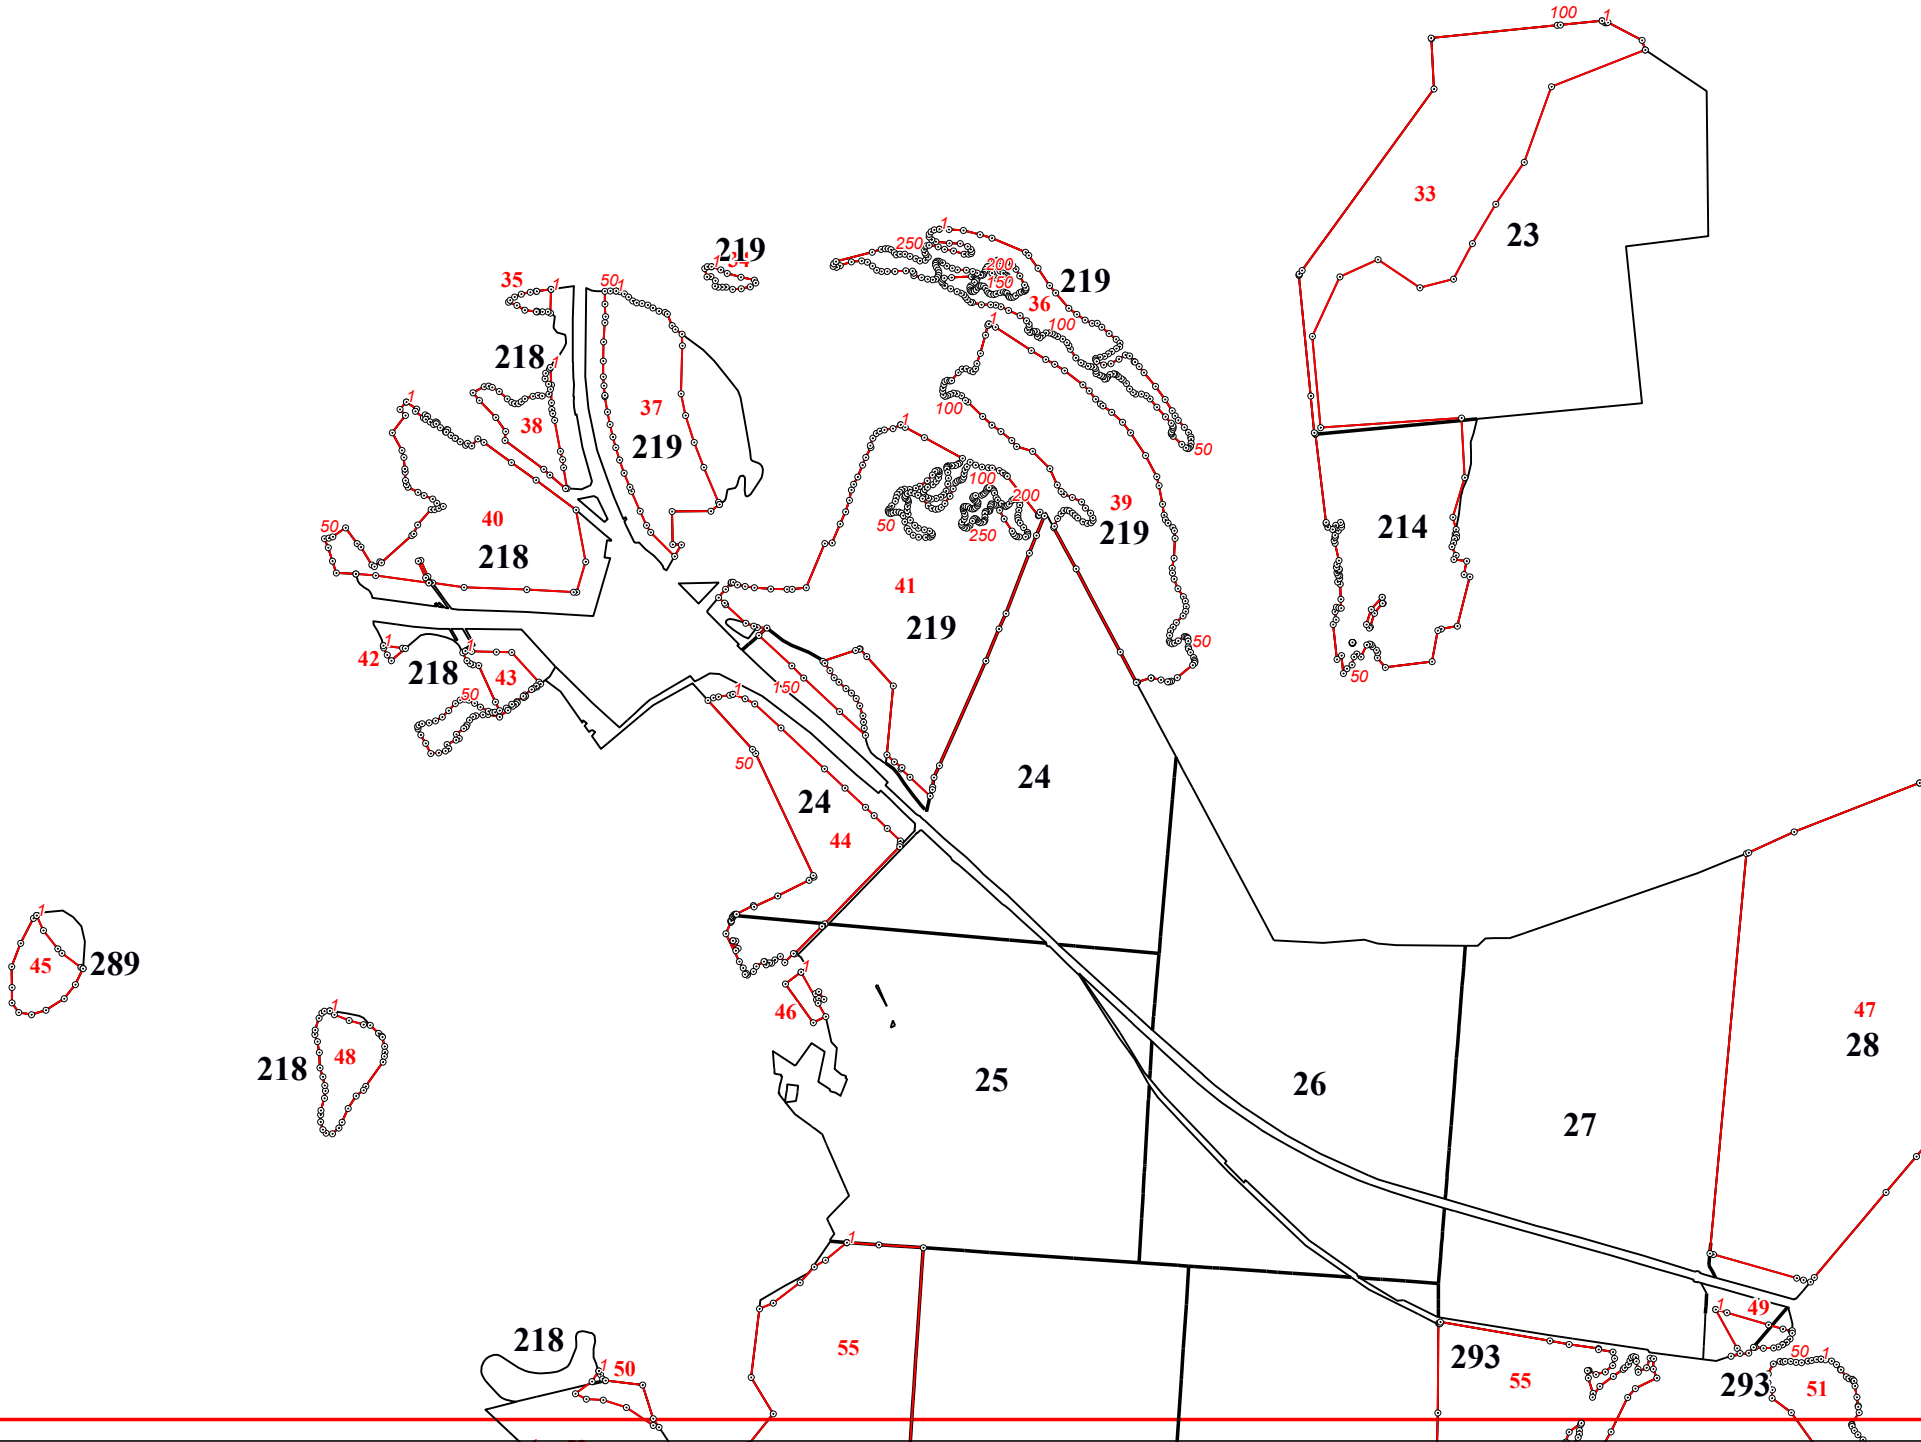

Графическое описание местоположения границ земель, на которых располагаются ценные леса (запретные полосы лесов, расположенные вдоль водных объектов), на территории Краснослободского участкового лесничества Краснослободского территориального лесничества Республики Мордовия

Приложение № 24 к приказу Рослесхоза от 10.06.2024 № 432

197

23

33

47

41

50

53

62