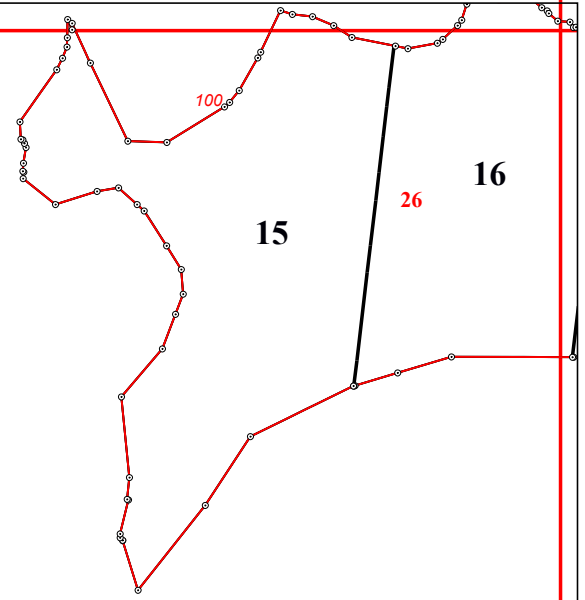

Графическое описание местоположения границ земель, на которых располагаются ценные леса (запретные полосы лесов, расположенные вдоль водных объектов), на территории Краснослободского участкового лесничества Краснослободского территориального лесничества Республики Мордовия

Приложение № 24 к приказу Рослесхоза от 10.06.2024 № 432

197

23

33

47

41

50

53

62