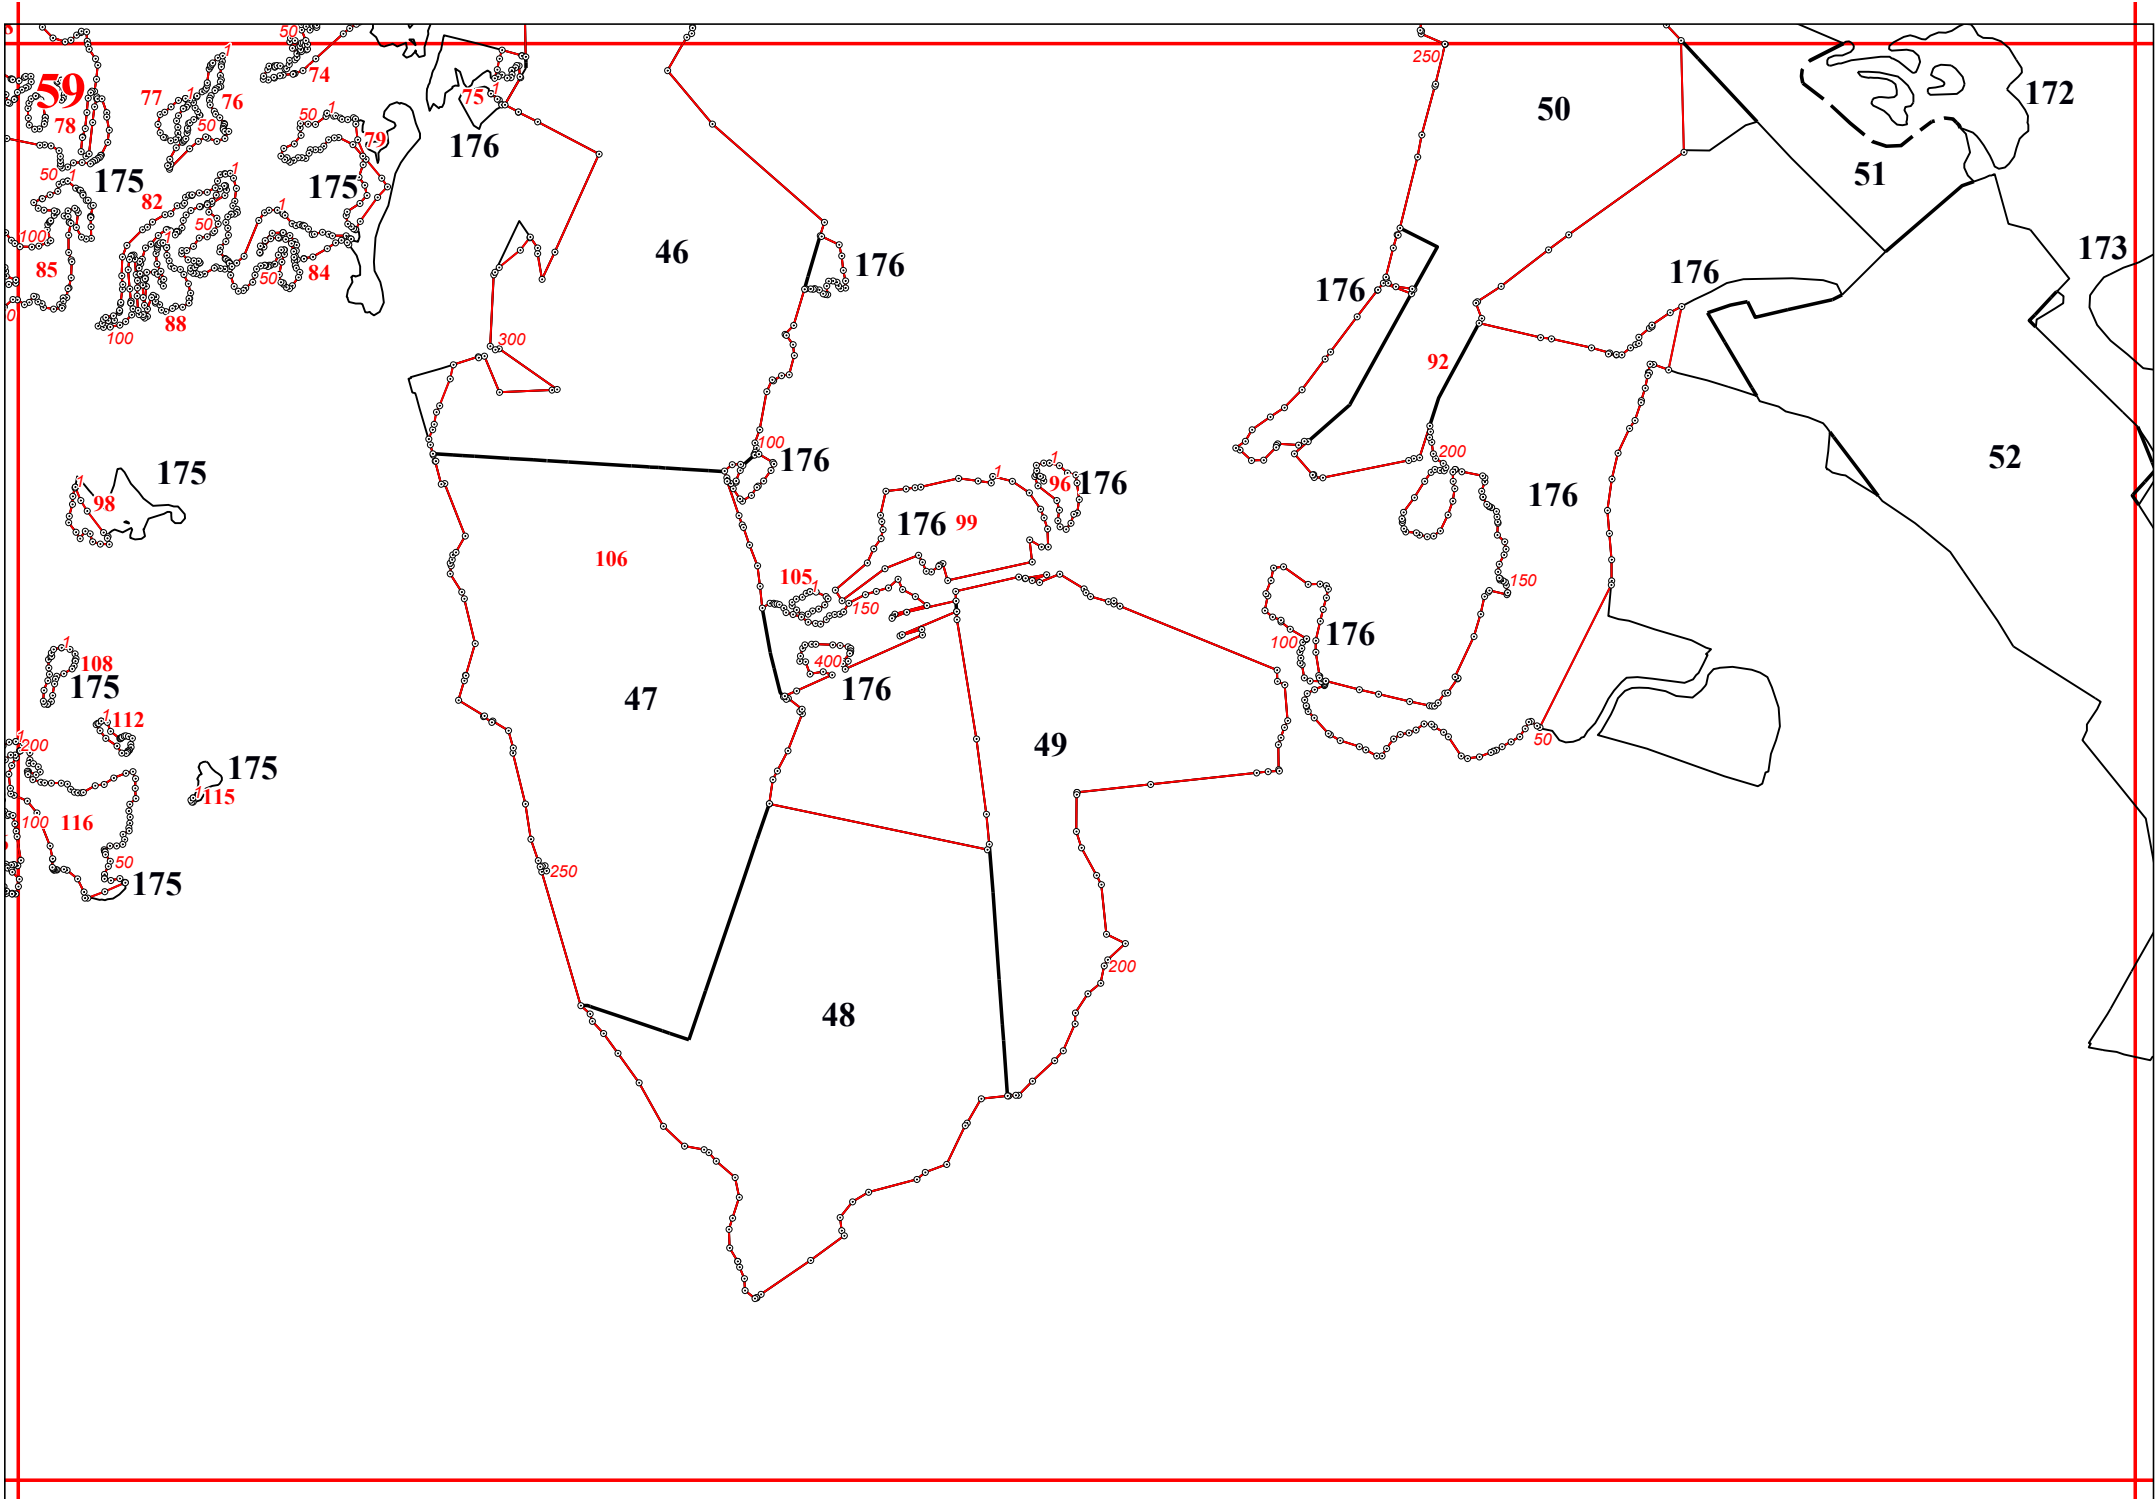

Графическое описание местоположения границ земель, на которых располагаются ценные леса (запретные полосы лесов, расположенные вдоль водных объектов), на территории Краснослободского участкового лесничества Краснослободского территориального лесничества Республики Мордовия

Приложение № 24 к приказу Рослесхоза от 10.06.2024 № 432

197

23

33

47

41

50

53

62