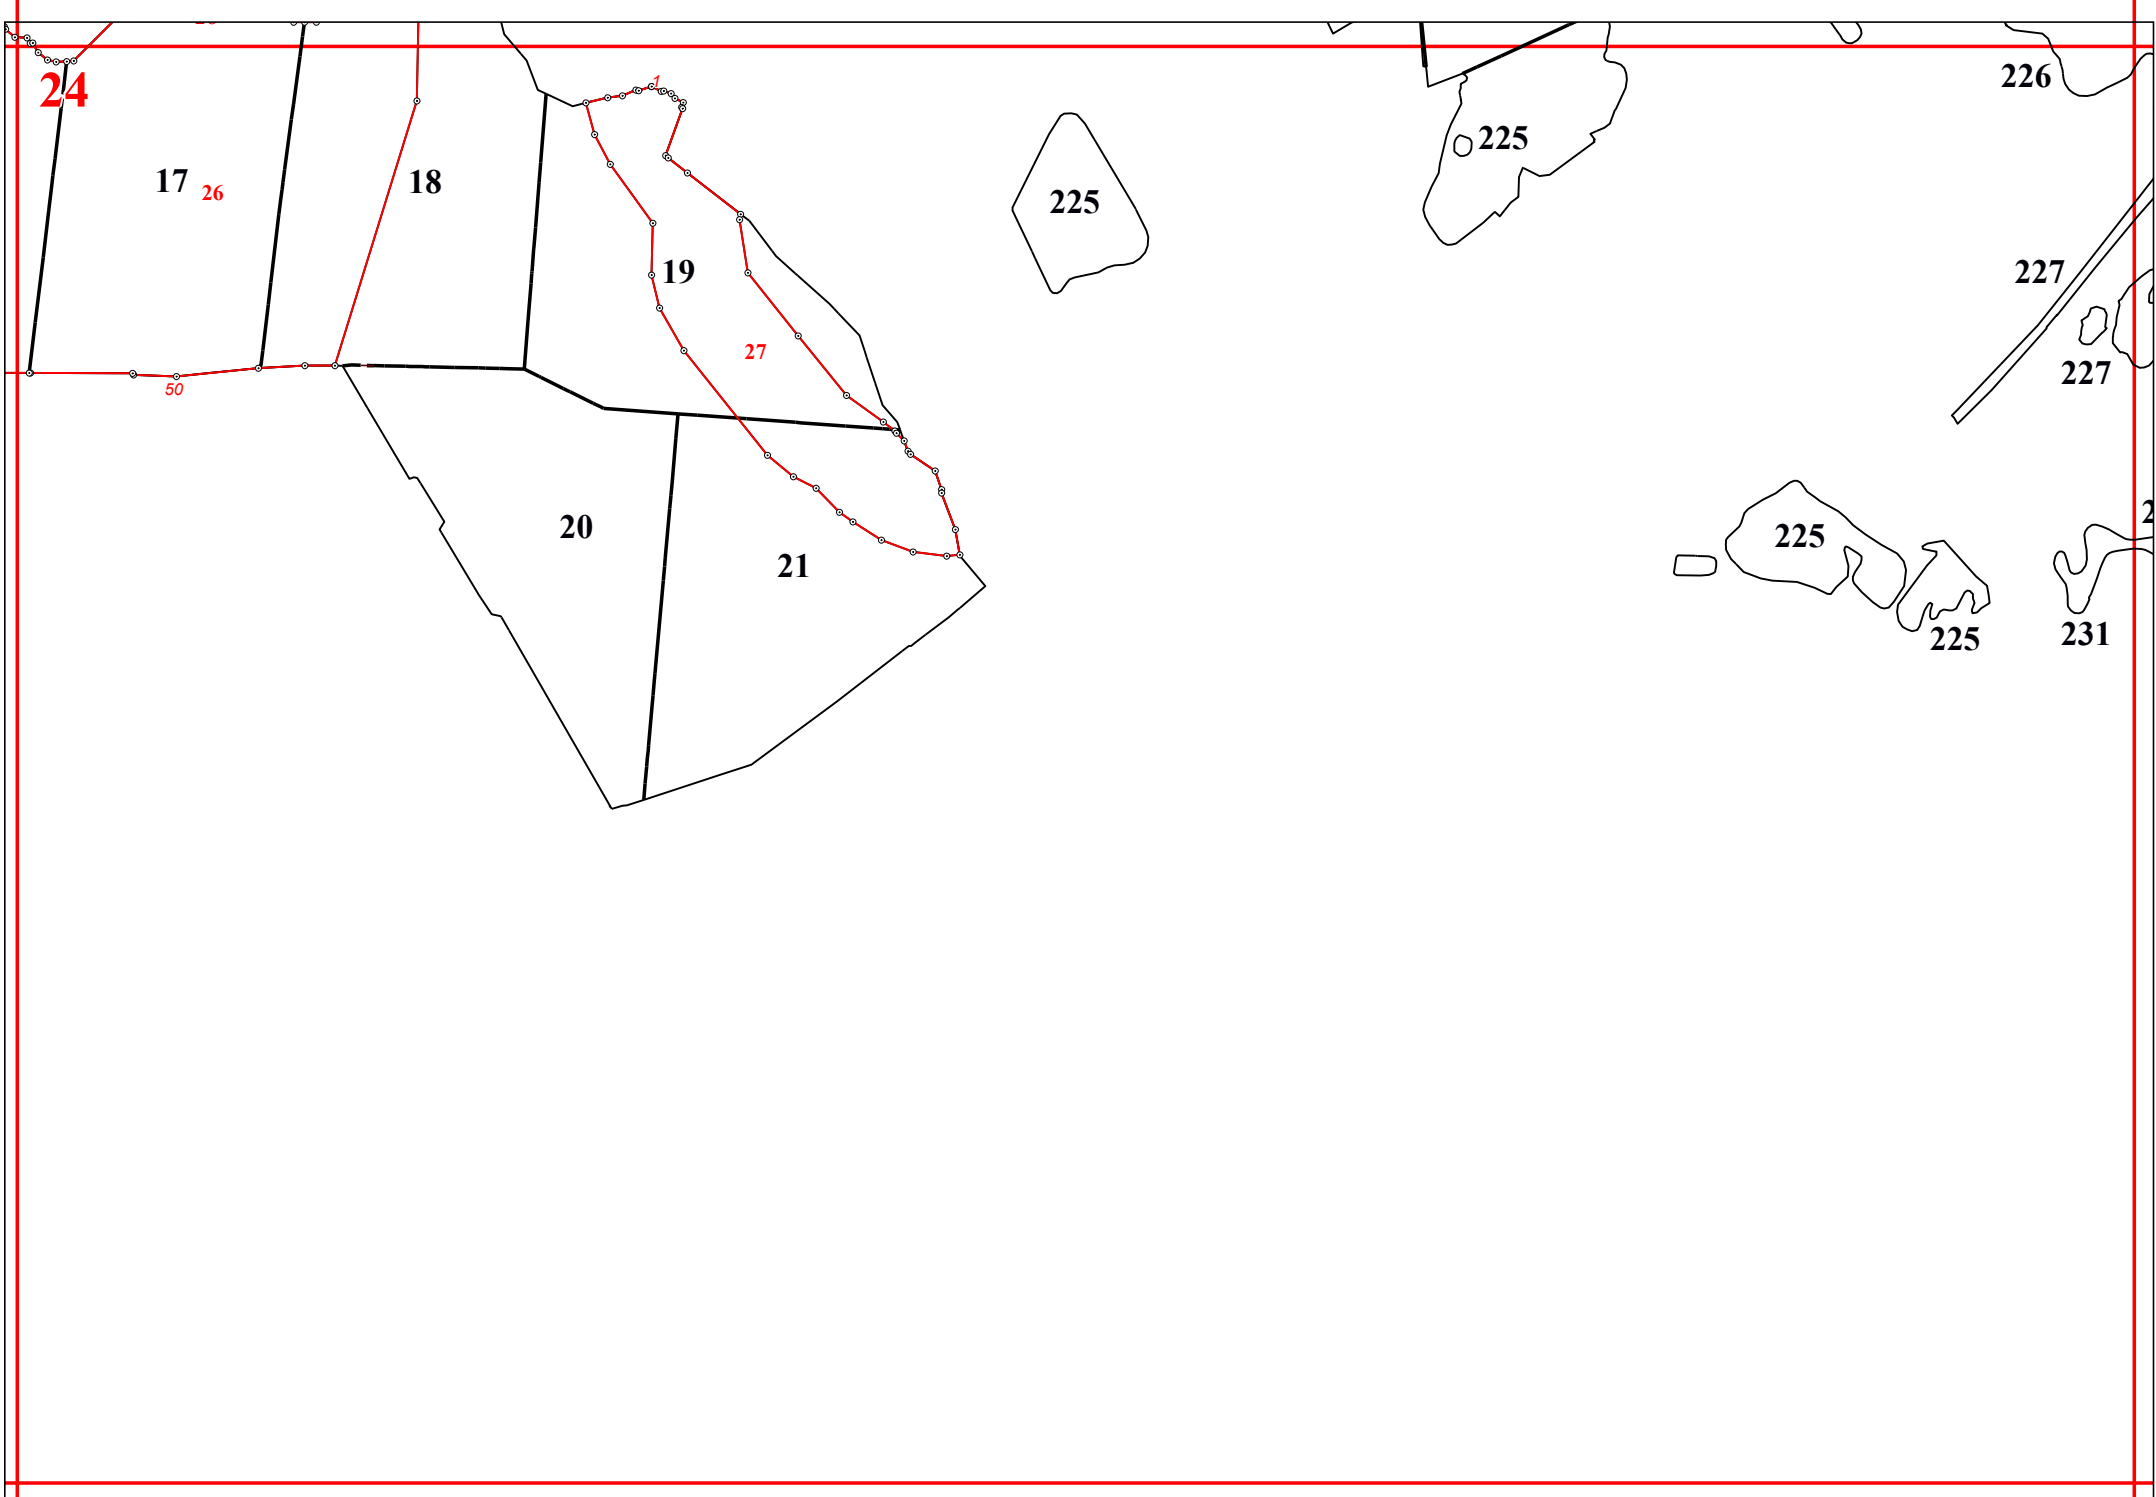

Графическое описание местоположения границ земель, на которых располагаются ценные леса (запретные полосы лесов, расположенные вдоль водных объектов), на территории Краснослободского участкового лесничества Краснослободского территориального лесничества Республики Мордовия

Приложение № 24 к приказу Рослесхоза от 10.06.2024 № 432

197

23

33

47

41

50

53