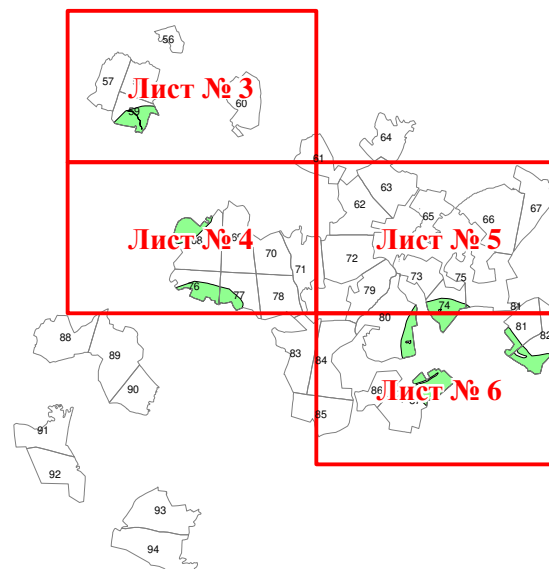

**Графическое описание местоположения границ земель, на которых
располагаются особо защитные участки лесов «участки лесов вокруг
поселков городского типа, сельских населенных пунктов», на территории
Приднепровского участкового лесничества Новодугинского лесничества
Смоленской области**

Приложение № 93 к приказу Рослесхоза
10.06.2024 430

Используемые условные знаки и обозначения:

- 25 Границы и номера лесных кварталов
- 7 Номера участков
- 10 ● Номера характерных точек границ объекта
- Лист №1 Границы и номера листов
- Границы особо защитных участков лесов

Лист № 1

ЛИСТ № 2

1

2

3

4

5

8

ЛИСТ № 1

Лист № 2

ЛИСТ № 4