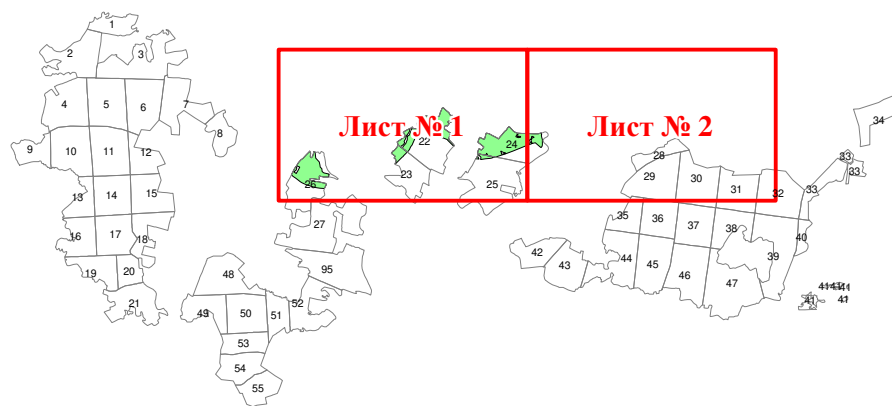

**Графическое описание местоположения границ земель, на которых
располагаются особо защитные участки лесов «участки лесов вокруг
поселков городского типа, сельских населенных пунктов», на территории
Приднепровского участкового лесничества Новодугинского лесничества
Смоленской области**

Приложение № 93 к приказу Рослесхоза
10.06.2024 430

Используемые условные знаки и обозначения:

- 25 Границы и номера лесных кварталов
- 7 Номера участков
- 10 ● Номера характерных точек границ объекта
- Лист №1 Границы и номера листов
- Границы особо защитных участков лесов

Лист № 1

ЛИСТ № 2

1

2

3

4

5

8