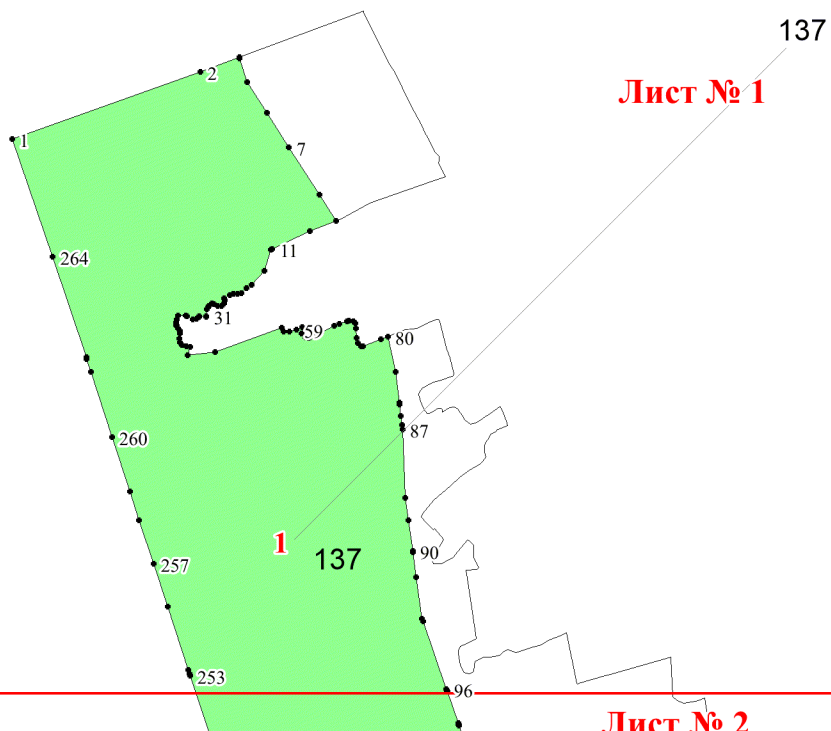

**Графическое описание местоположения
 границ земель, на которых
 располагаются эксплуатационные леса,
 на территории Пермогорского
 участкового лесничества
 Красноборского лесничества
 Архангельской области**

Приложение № 54 к приказу Рослесхоза
 от 24.06.2024 № 493

Используемые условные знаки и обозначения:

- 25 Границы и номера лесных кварталов
- 7 Номера участков
- 10 ● Номера характерных точек границ объекта
- Лист №1 Границы и номера листов
- Границы эксплуатационных лесов