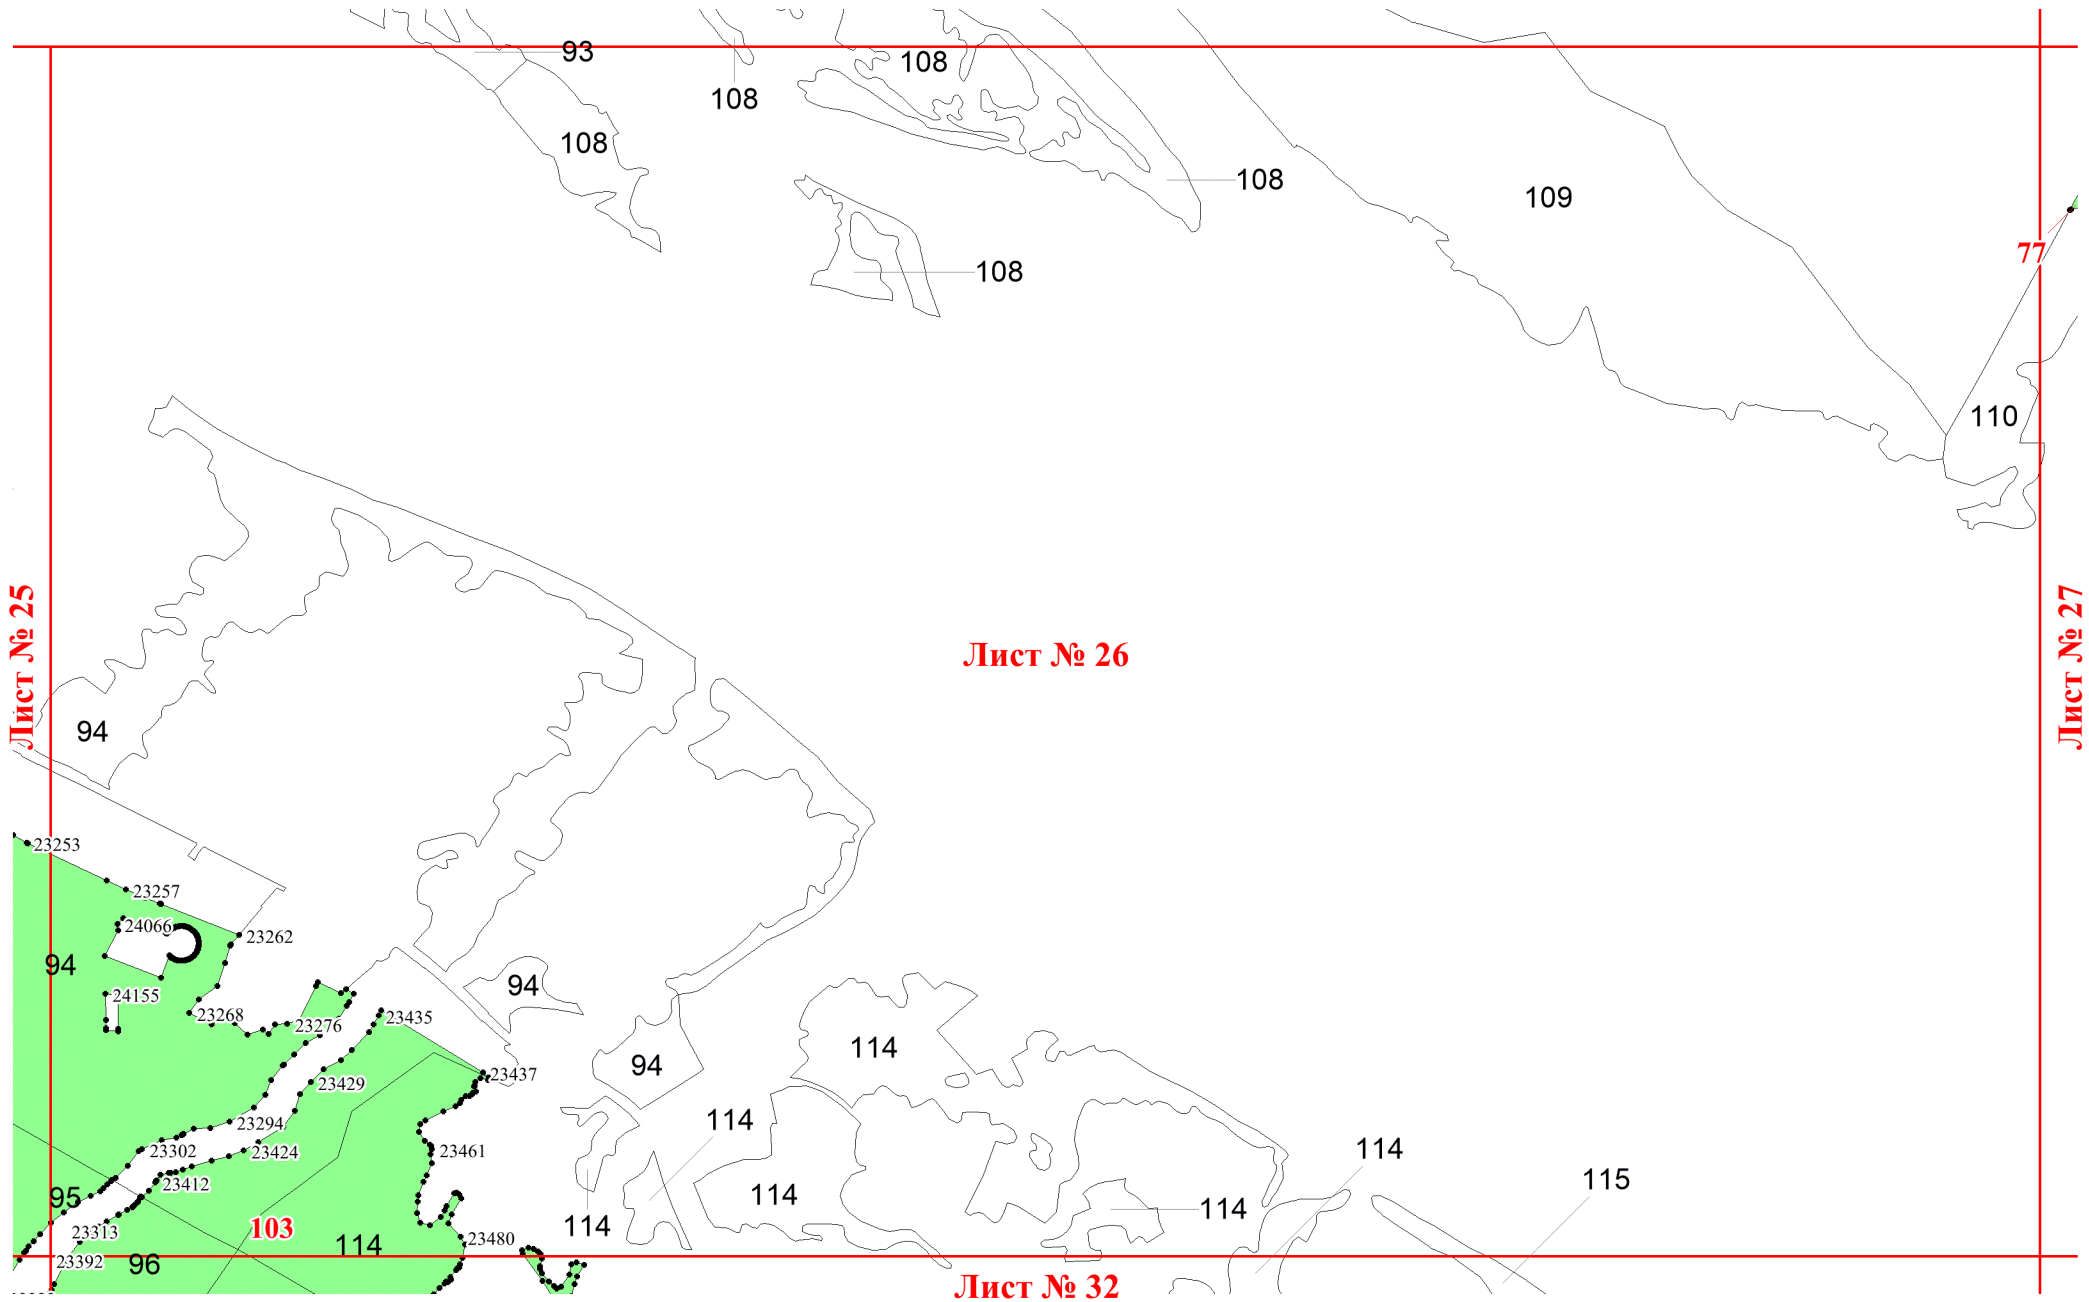

Лист № 25

Лист № 26

Лист № 27

Лист № 32

93

108

108

108

108

108

109

110

77

94

23253

23257

24066

23262

94

24155

23268

23276

23435

94

23437

94

114

114

114

114

114

114

115

95

23313

103

114

23480

114

23392

96