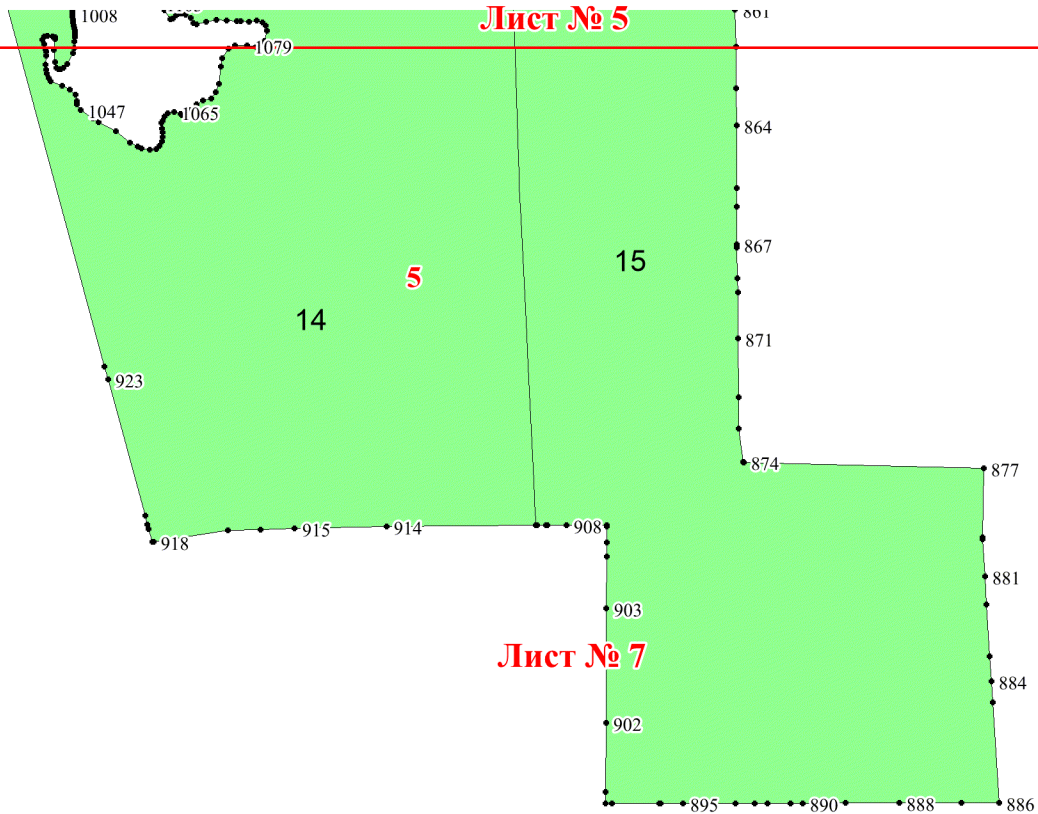

Лист № 5

Лист № 7