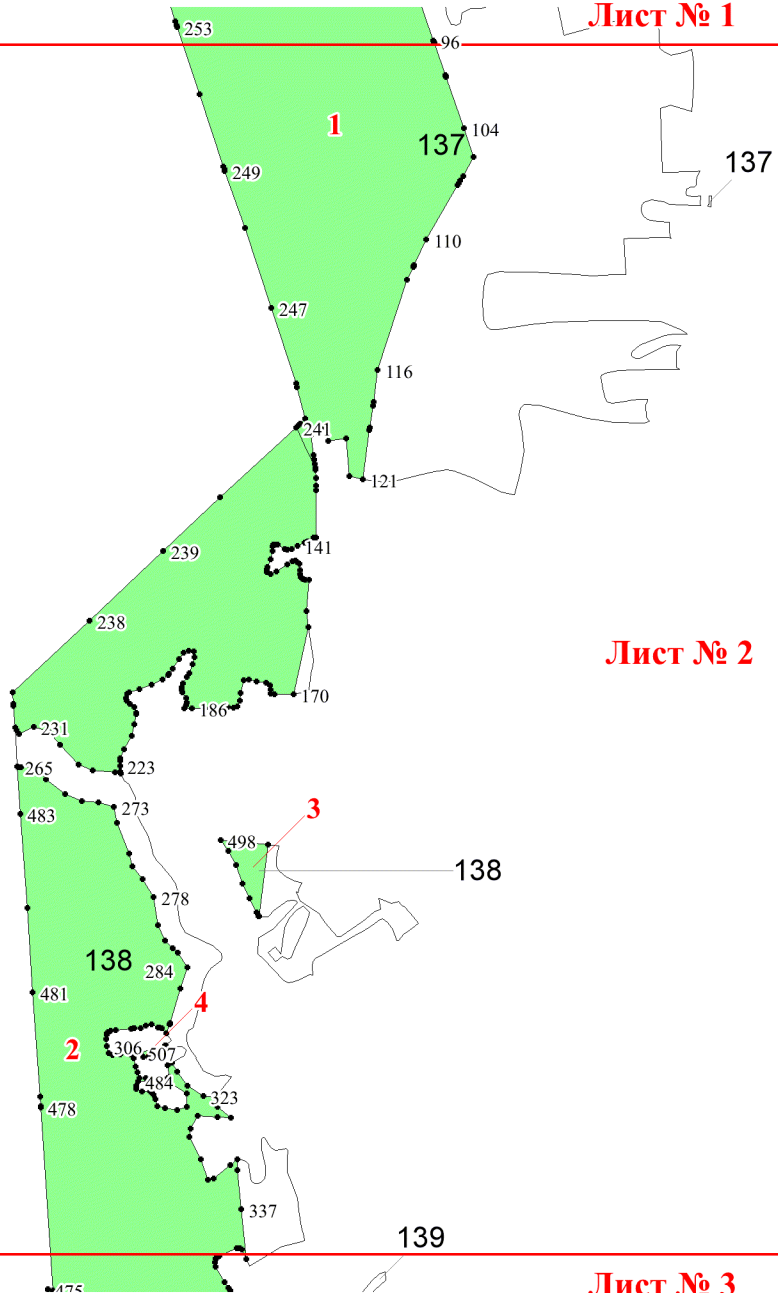

**Графическое описание местоположения
 границ земель, на которых
 располагаются эксплуатационные леса,
 на территории Пермогорского
 участкового лесничества
 Красноборского лесничества
 Архангельской области**

Приложение № 54 к приказу Рослесхоза
 от 24.06.2024 № 493

Используемые условные знаки и обозначения:

- 25 Границы и номера лесных кварталов
- 7 Номера участков
- 10 ● Номера характерных точек границ объекта
- Лист №1 Границы и номера листов
- Границы эксплуатационных лесов

Лист № 1

Лист № 2

Лист № 3

Лист № 2

Лист № 3

Лист № 4

Лист № 5

Лист № 4