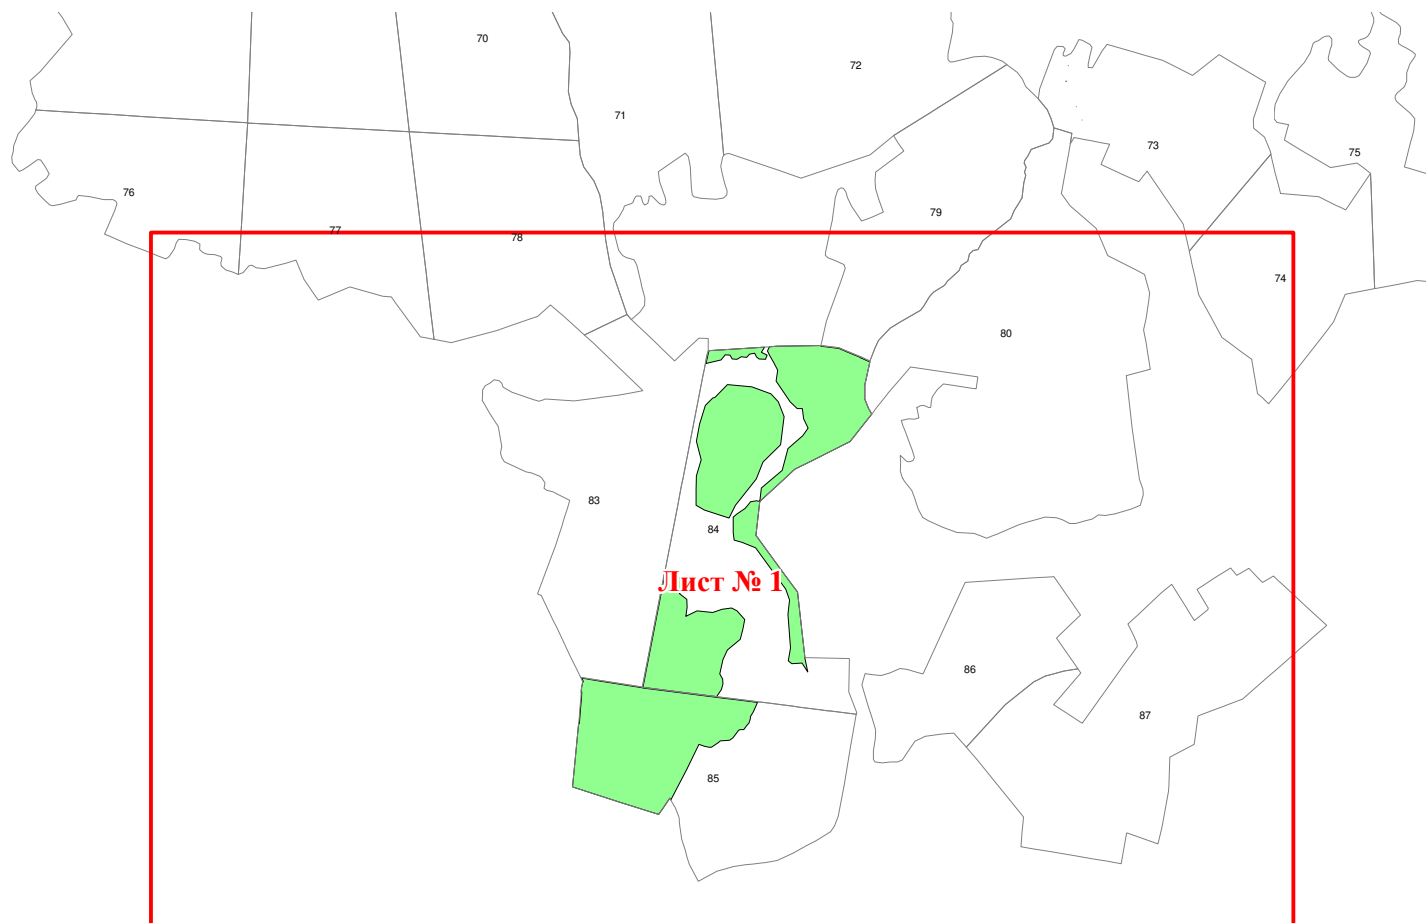

**Графическое описание местоположения границ земель, на которых
располагаются особо защитные участки лесов «участки лесов вокруг
глухариных токов», на территории Приднепровского участкового
лесничества Новодугинского лесничества Смоленской области**

Приложение № 91 к приказу Рослесхоза
10.06.2024 430

Используемые условные знаки и обозначения:

- 25 Границы и номера лесных кварталов
- 7 Номера участков
- 10 ● Номера характерных точек границ объекта
- Лист № 1 Границы и номера листов
- Границы особо защитных участков лесов