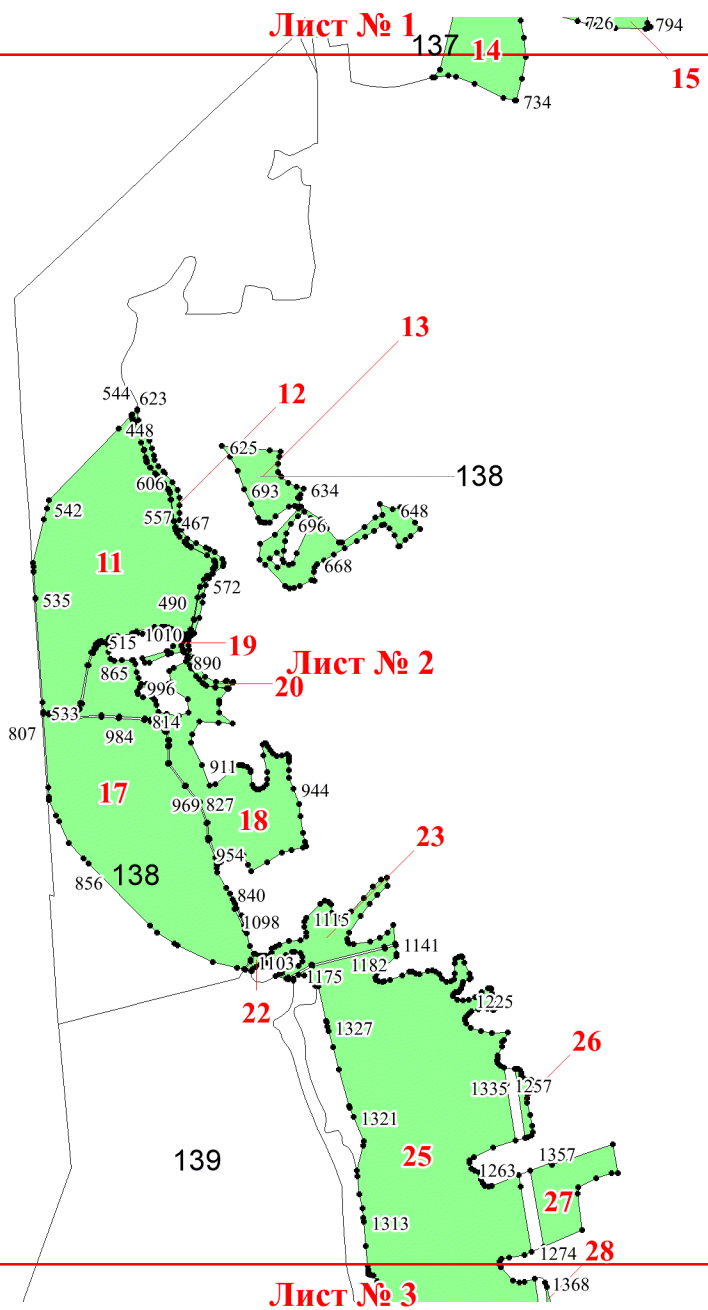

**Графическое описание местоположения
 границ земель, на которых
 располагаются особо защитные участки
 лесов «участки лесов вокруг поселков
 городского типа, сельских населенных
 пунктов», на территории Пермогорского
 участкового лесничества
 Красноборского лесничества
 Архангельской области**

Приложение № 115 к приказу Рослесхоза
 от 24.06.2024 № 493

Используемые условные знаки и обозначения:

- 25 Границы и номера лесных кварталов
- 7 Номера участков
- 10 • Номера характерных точек границ объекта
- Лист №1** Границы и номера листов
- Границы особо защитных участков лесов

Лист № 1

Лист № 2

Лист № 3

Лист № 2

Лист № 3

Лист № 4

Лист № 5

Лист № 4

9

10

9

8

Лист № 5

15

14

Лист № 6