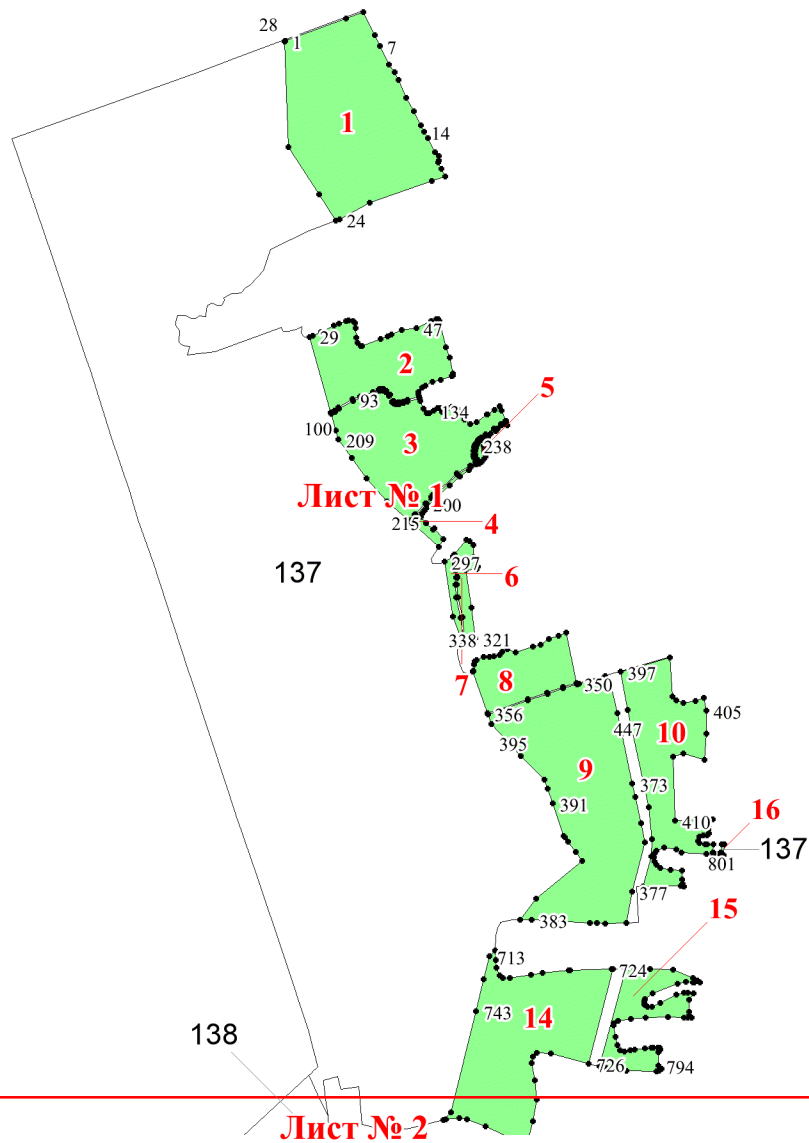

**Графическое описание местоположения
 границ земель, на которых
 располагаются особо защитные участки
 лесов «участки лесов вокруг поселков
 городского типа, сельских населенных
 пунктов», на территории Пермогорского
 участкового лесничества
 Красноборского лесничества
 Архангельской области**

Приложение № 115 к приказу Рослесхоза
 от 24.06.2024 № 493

Используемые условные знаки и обозначения:

- 25 Границы и номера лесных кварталов
- 7 Номера участков
- 10 • Номера характерных точек границ объекта
- Лист №1** Границы и номера листов
- Границы особо защитных участков лесов

Лист № 1

Лист № 2

Лист № 3

Лист № 2

Лист № 3

Лист № 4

Лист № 5

Лист № 4