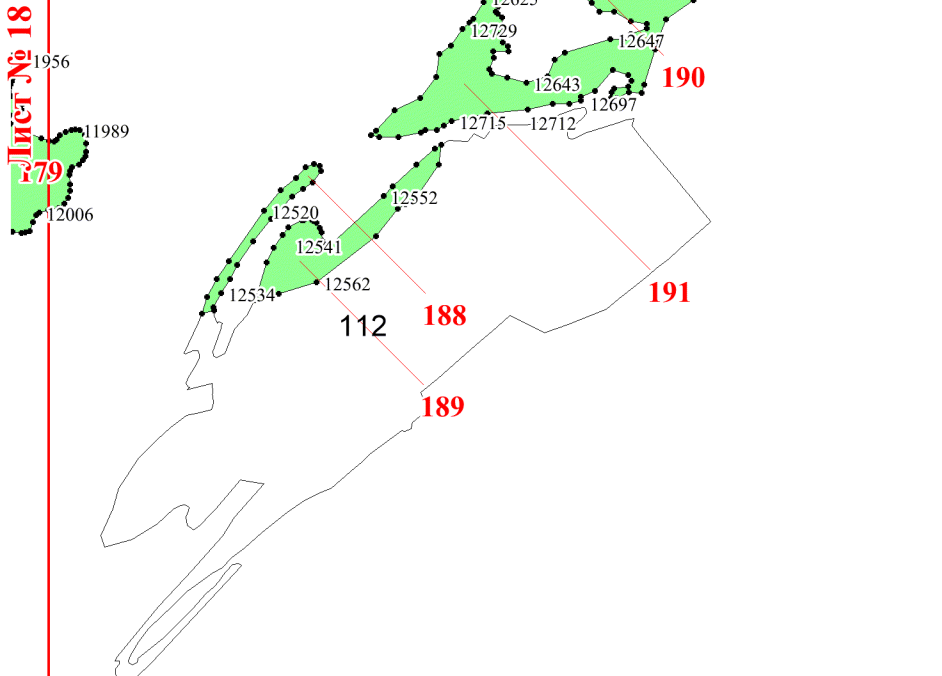

Лист № 14

Лист № 19

Лист № 24