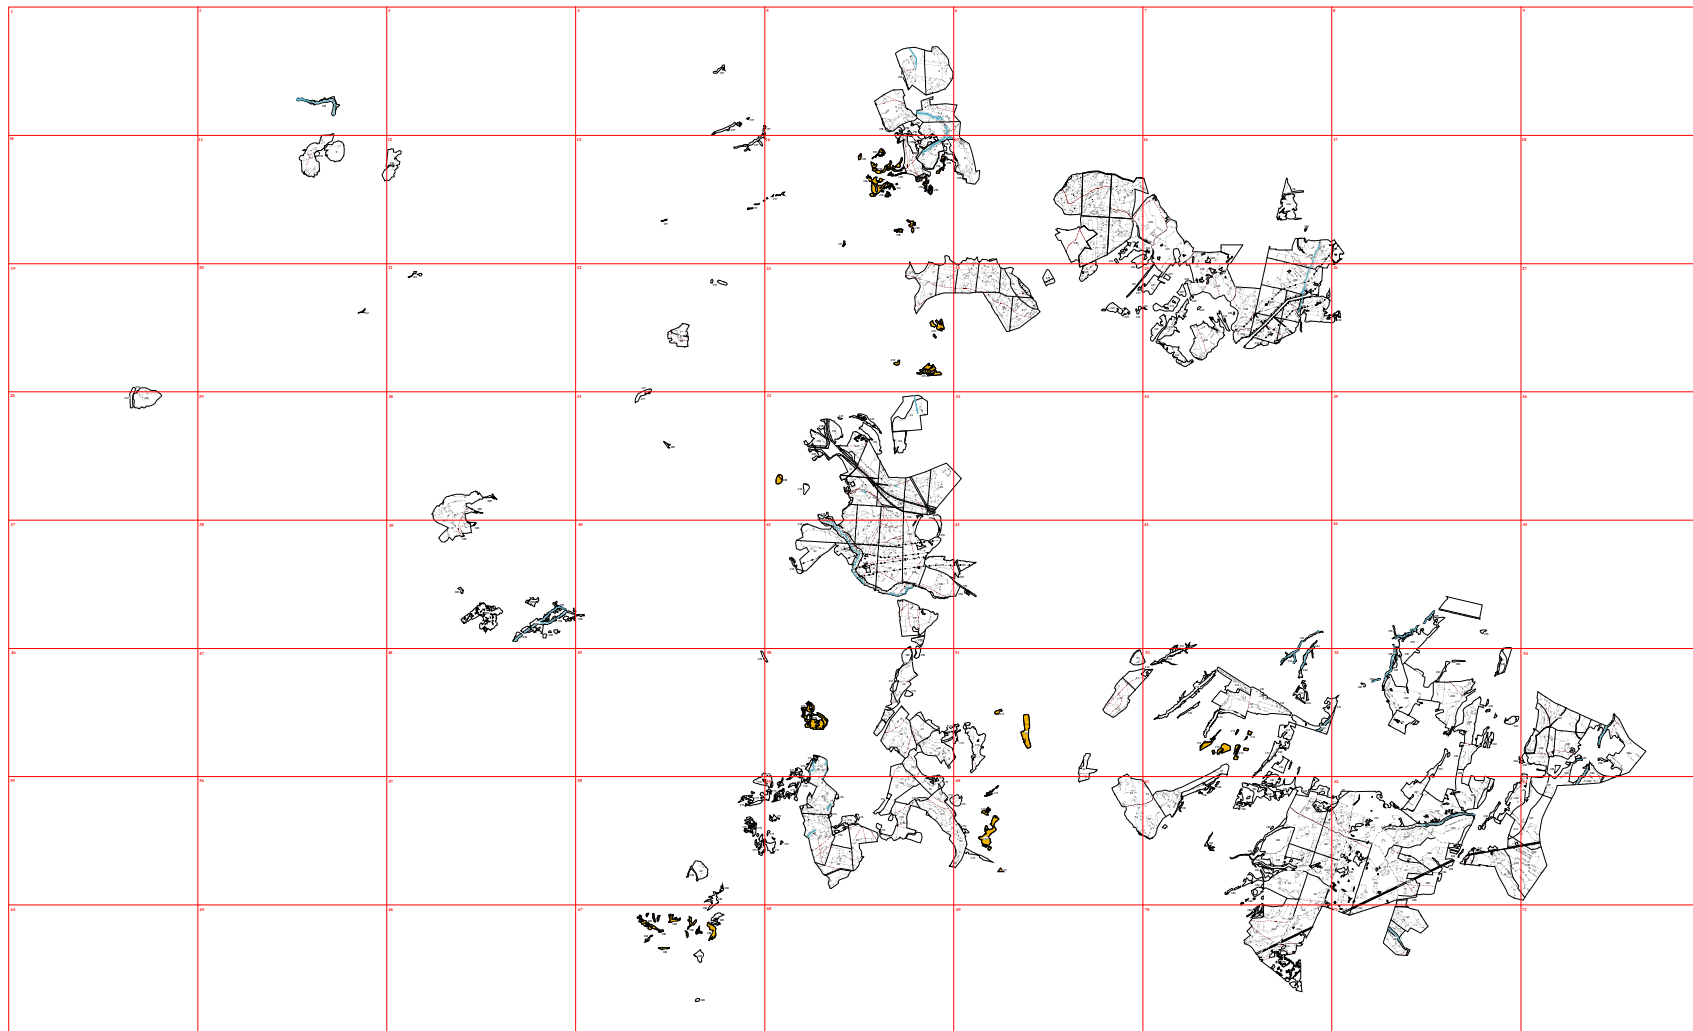

**Графическое описание местоположения границ земель, на которых располагаются особо
защитные участки лесов «небольшие участки лесов, расположенные среди безлесных
пространств», на территории Краснослободского участкового лесничества Краснослободского
территориального лесничества Республики Мордовия**

Приложение № 69 к приказу Рослесхоза
от 10.06.2024 № 432