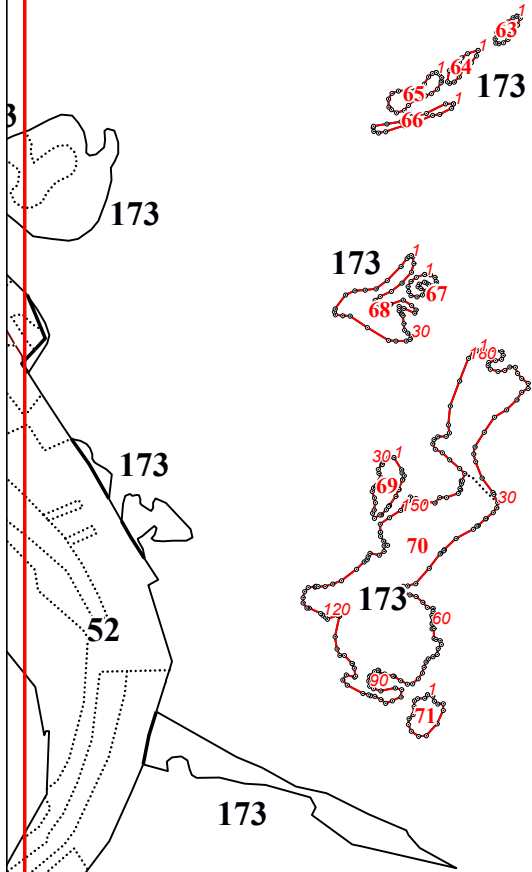

**Графическое описание местоположения границ земель, на которых располагаются особо
защитные участки лесов «небольшие участки лесов, расположенные среди безлесных
пространств», на территории Краснослободского участкового лесничества Краснослободского
территориального лесничества Республики Мордовия**

174

174

54

174

55

174

56

174

59

61

58

30

174

60

62

174

181

181

55

60

B

173
72