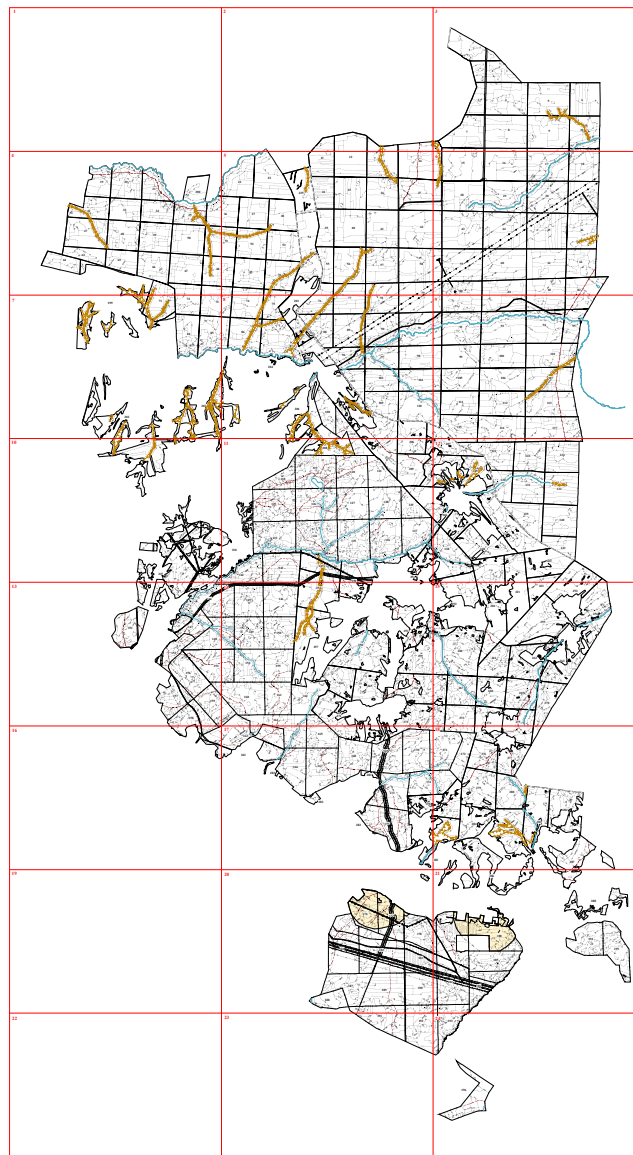

Графическое описание местоположения границ земель, на которых располагаются особо защитные участки лесов «участки лесов вокруг лечебных и оздоровительных учреждений», на территории Октябрьского участкового лесничества Краснослободского территориального лесничества Республики Мордовия

Приложение № 81 к приказу Рослесхоза от 10.06.2024 № 432

21

286

288

179

180

194

195

185

184

186