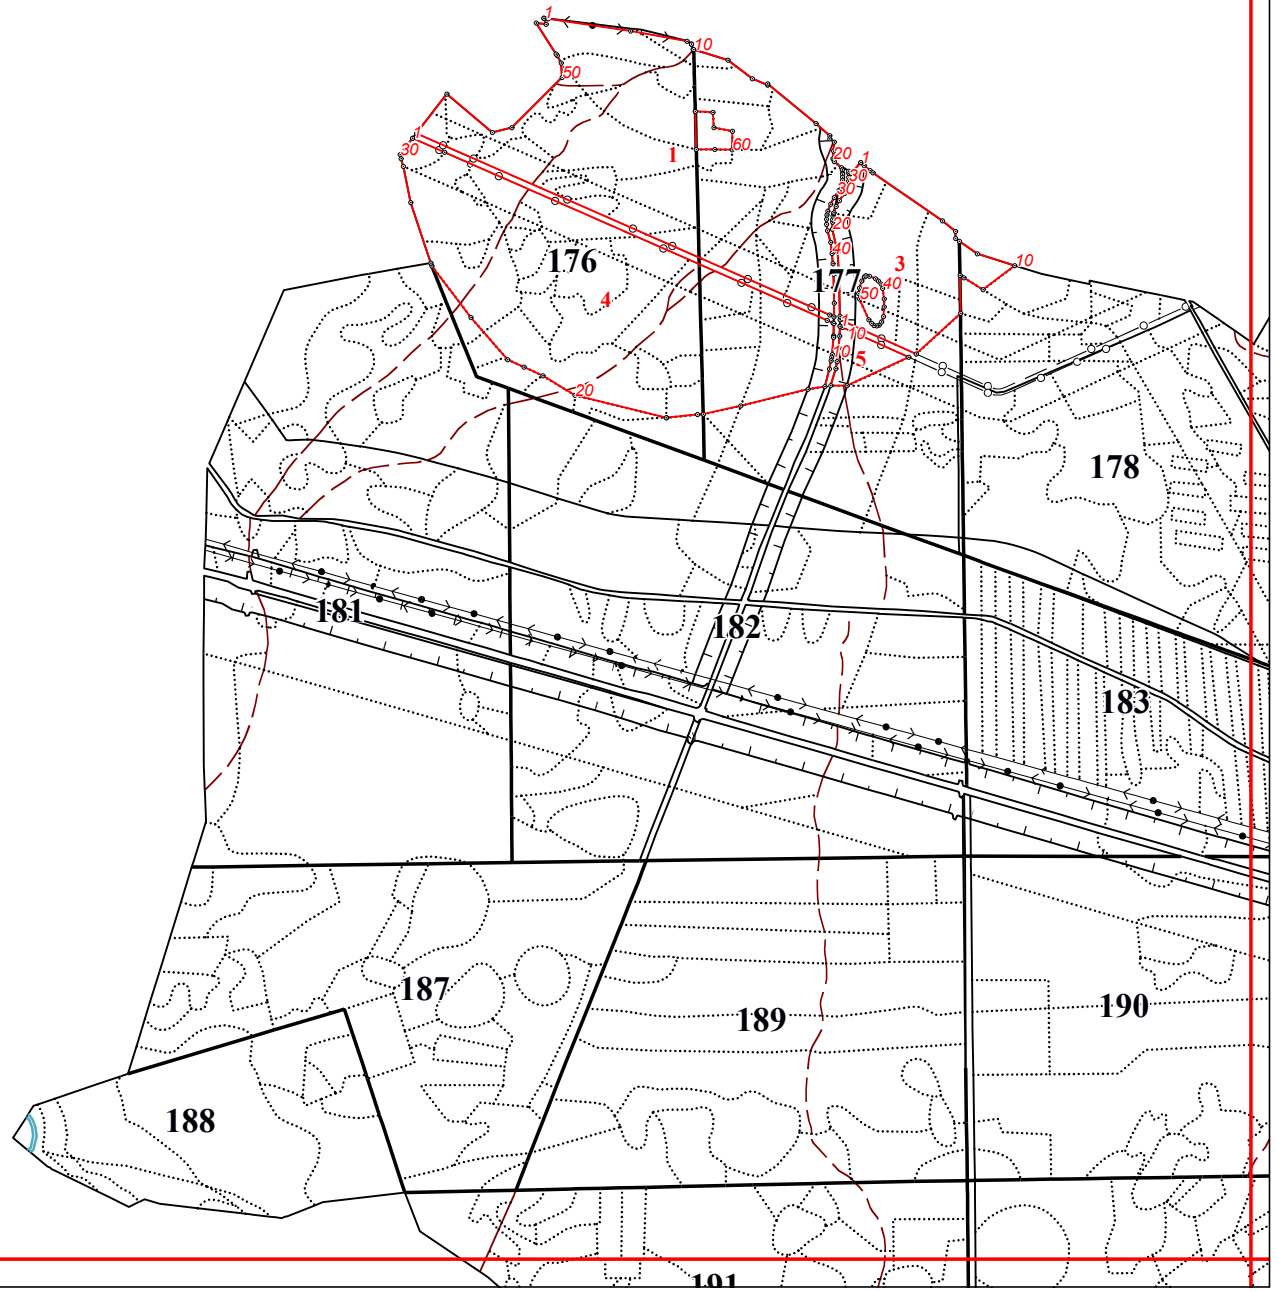

Графическое описание местоположения границ земель, на которых располагаются особо защитные участки лесов «участки лесов вокруг лечебных и оздоровительных учреждений», на территории Октябрьского участкового лесничества Краснослободского территориального лесничества Республики Мордовия

Приложение № 81 к приказу Рослесхоза от 10.06.2024 № 432

21

286

288

179

180

194

195

185

184

186