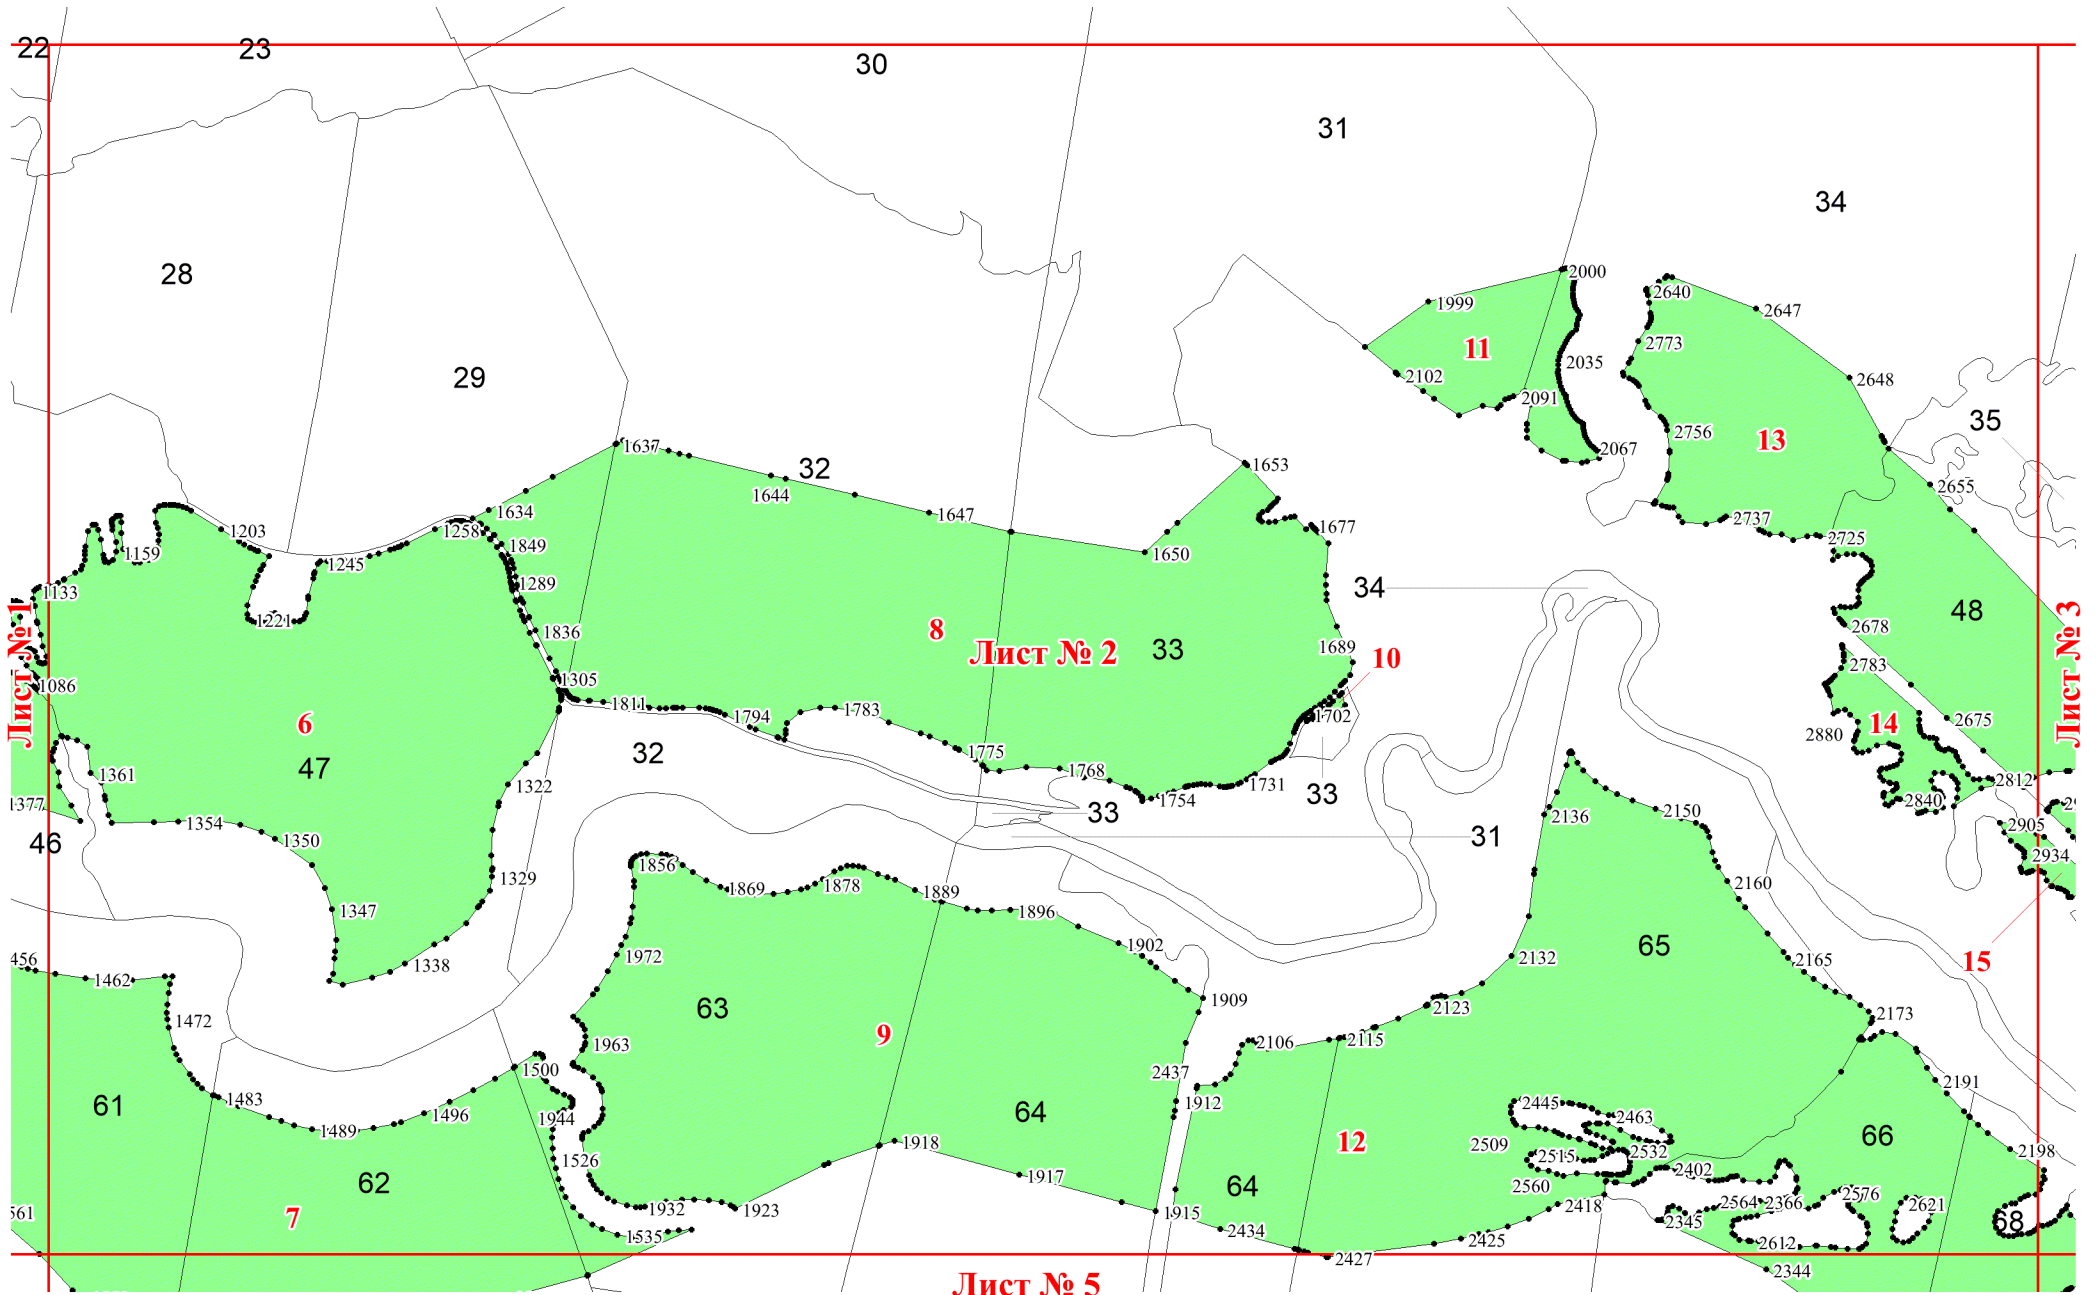

**Графическое описание местоположения
границ земель, на которых
располагаются ценные леса
(нерестоохранные полосы лесов), на
территории Кенорецкого участкового
лесничества Приозерного лесничества
Архангельской области**

Приложение № 18 к приказу Рослесхоза
от 24.06.2024 № 497

Используемые условные знаки и обозначения:

- 25 Границы и номера лесных кварталов
- 7 Номера участков
- 10 ● Номера характерных точек границ объекта
- Лист №1 Границы и номера листов
- Границы категорий защитных лесов

Лист № 1

Лист № 4

Лист № 5