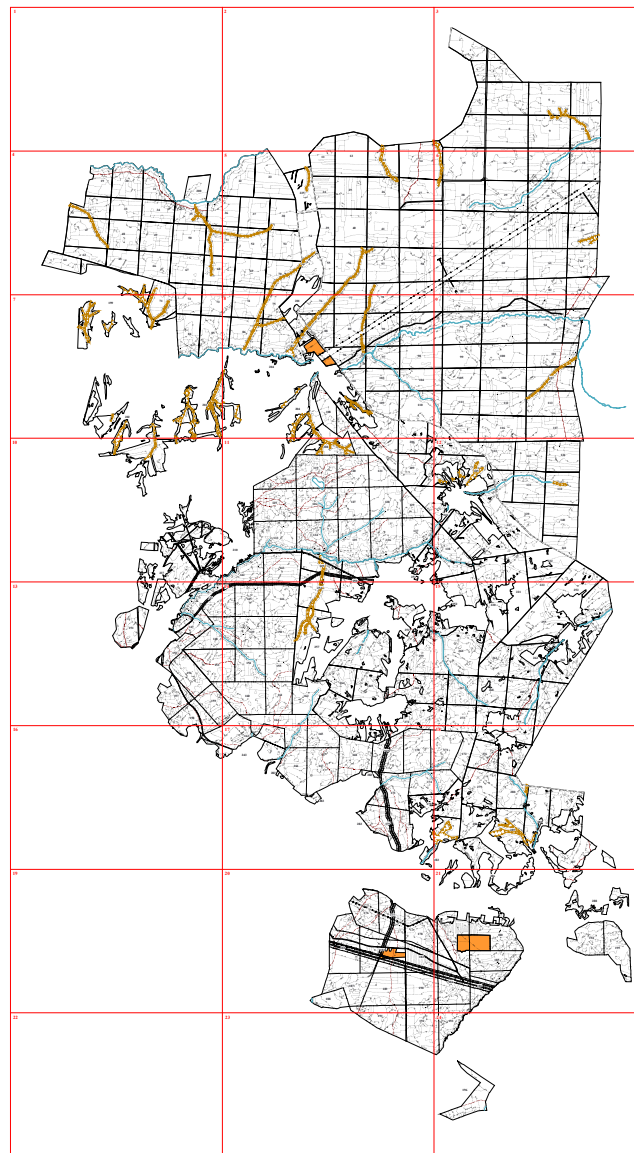

Графическое описание местоположения границ земель, на которых располагаются особо защитные участки лесов «лесосеменные плантации, постоянные лесосеменные участки и другие объекты лесного семеноводства», на территории Октябрьского участкового лесничества Краснослободского территориального лесничества Республики Мордовия

Приложение № 79 к приказу Рослесхоза от 10.06.2024 № 432

21

286

288

179

180

194

195

185

184

186