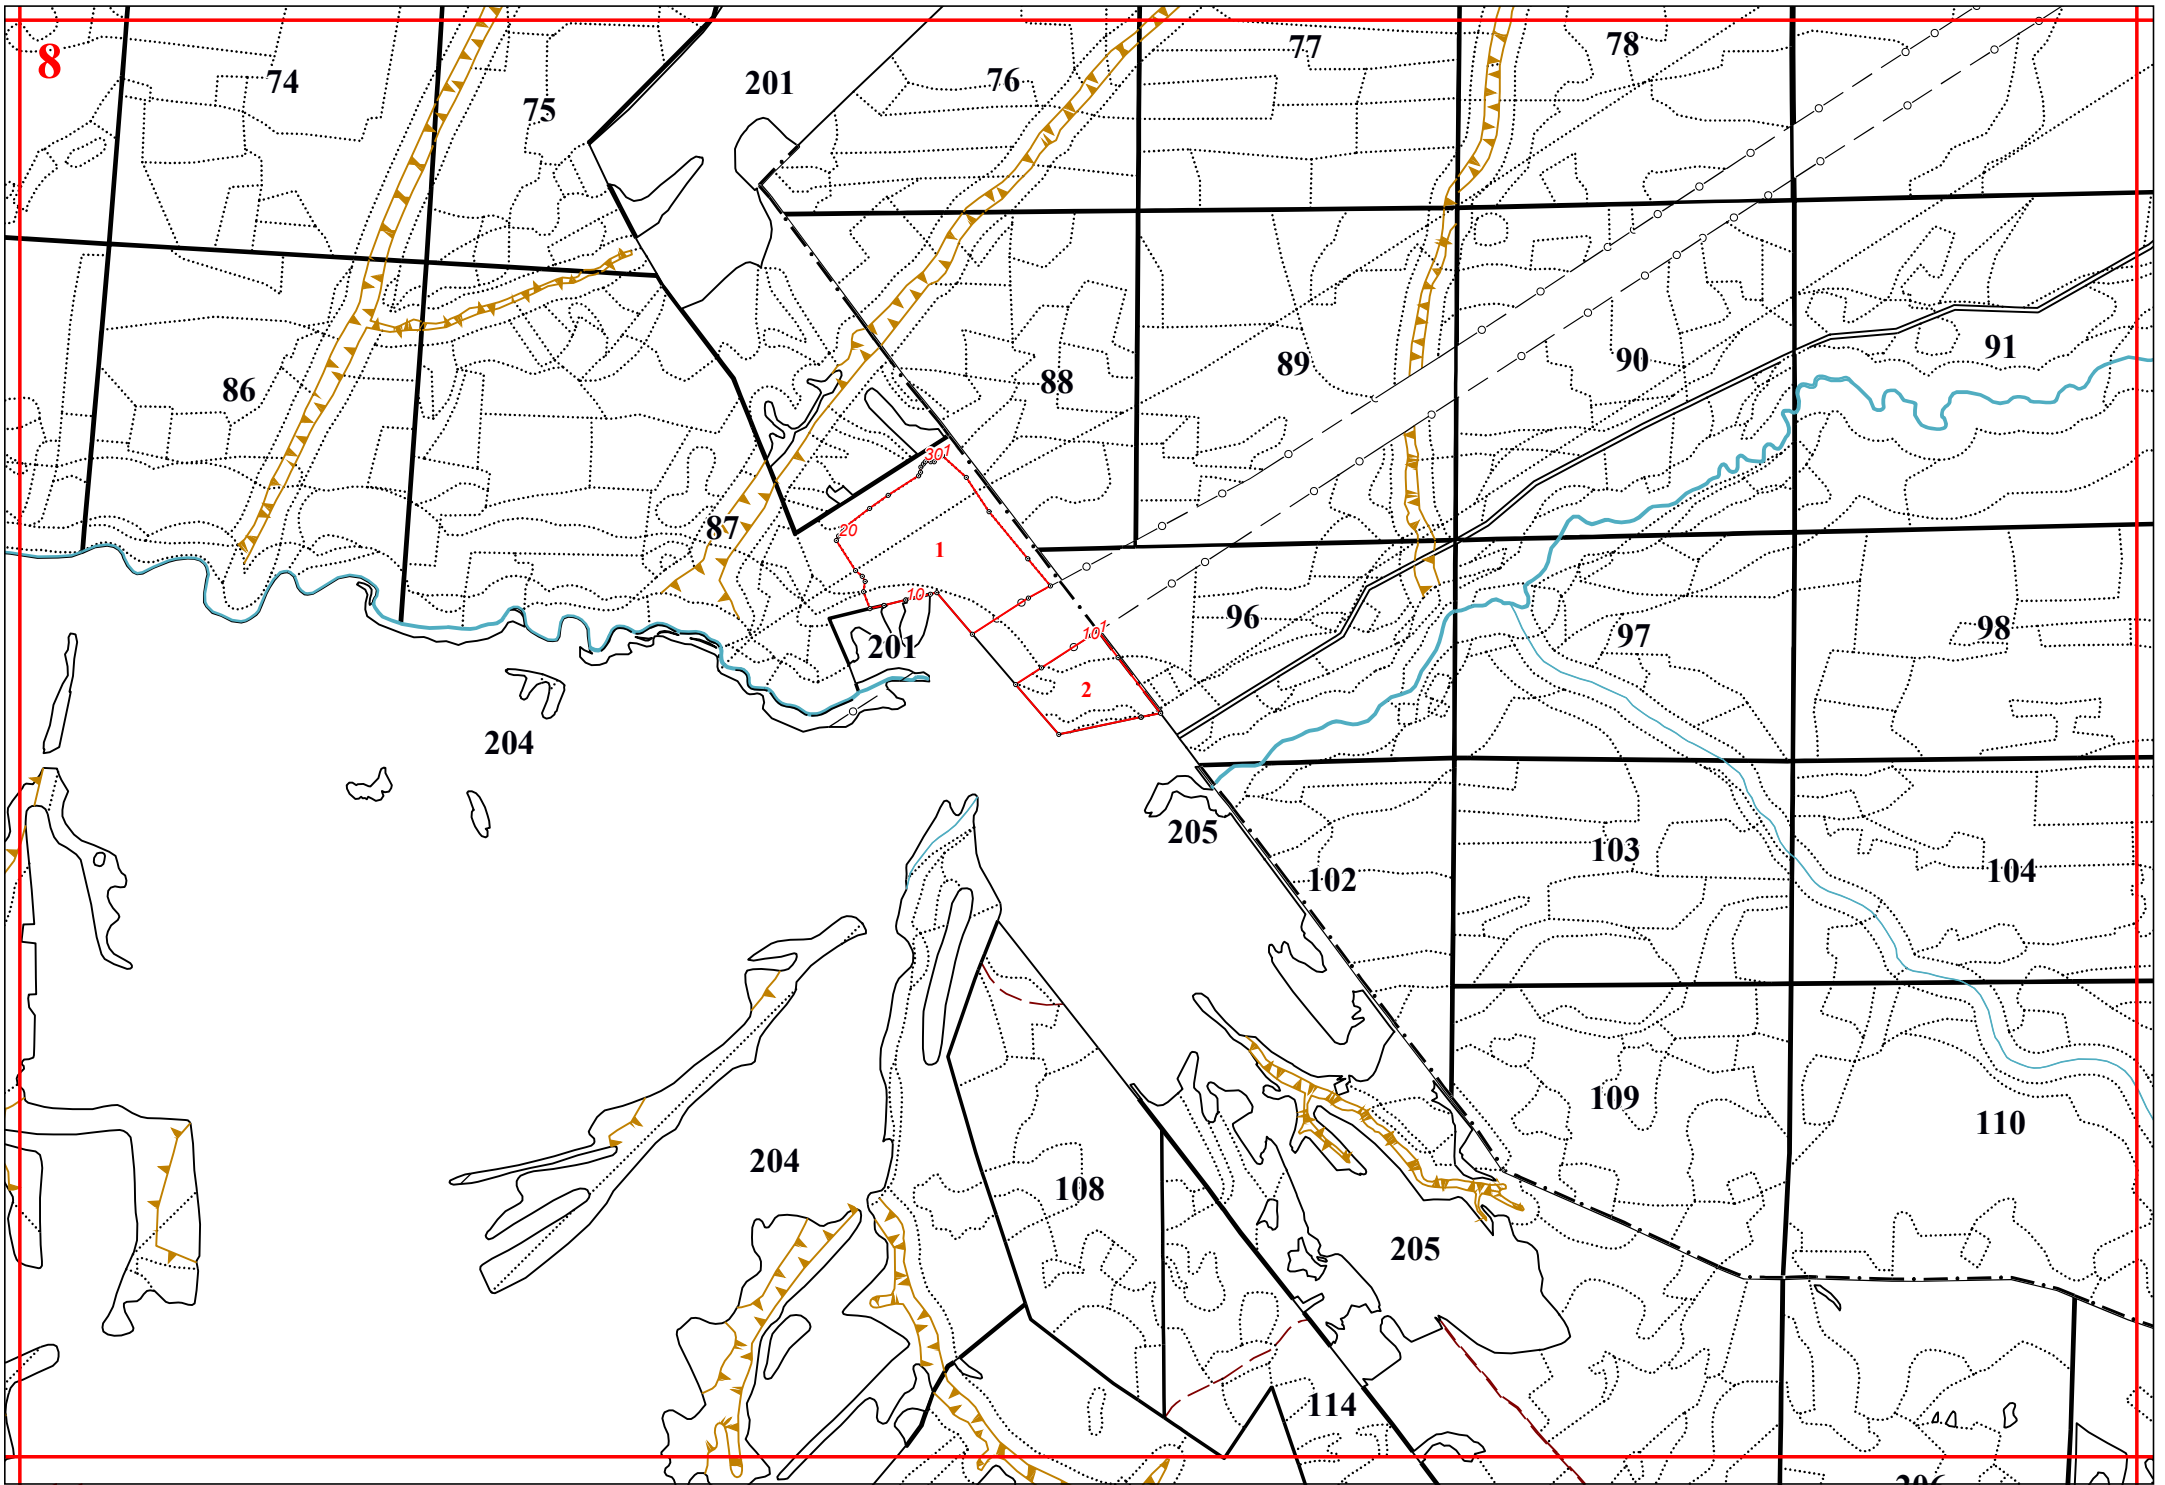

Графическое описание местоположения границ земель, на которых располагаются особо защитные участки лесов «лесосеменные плантации, постоянные лесосеменные участки и другие объекты лесного семеноводства», на территории Октябрьского участкового лесничества Краснослободского территориального лесничества Республики Мордовия

Приложение № 79 к приказу Рослесхоза от 10.06.2024 № 432

21

286

288

179

180

194

195

185

184

186