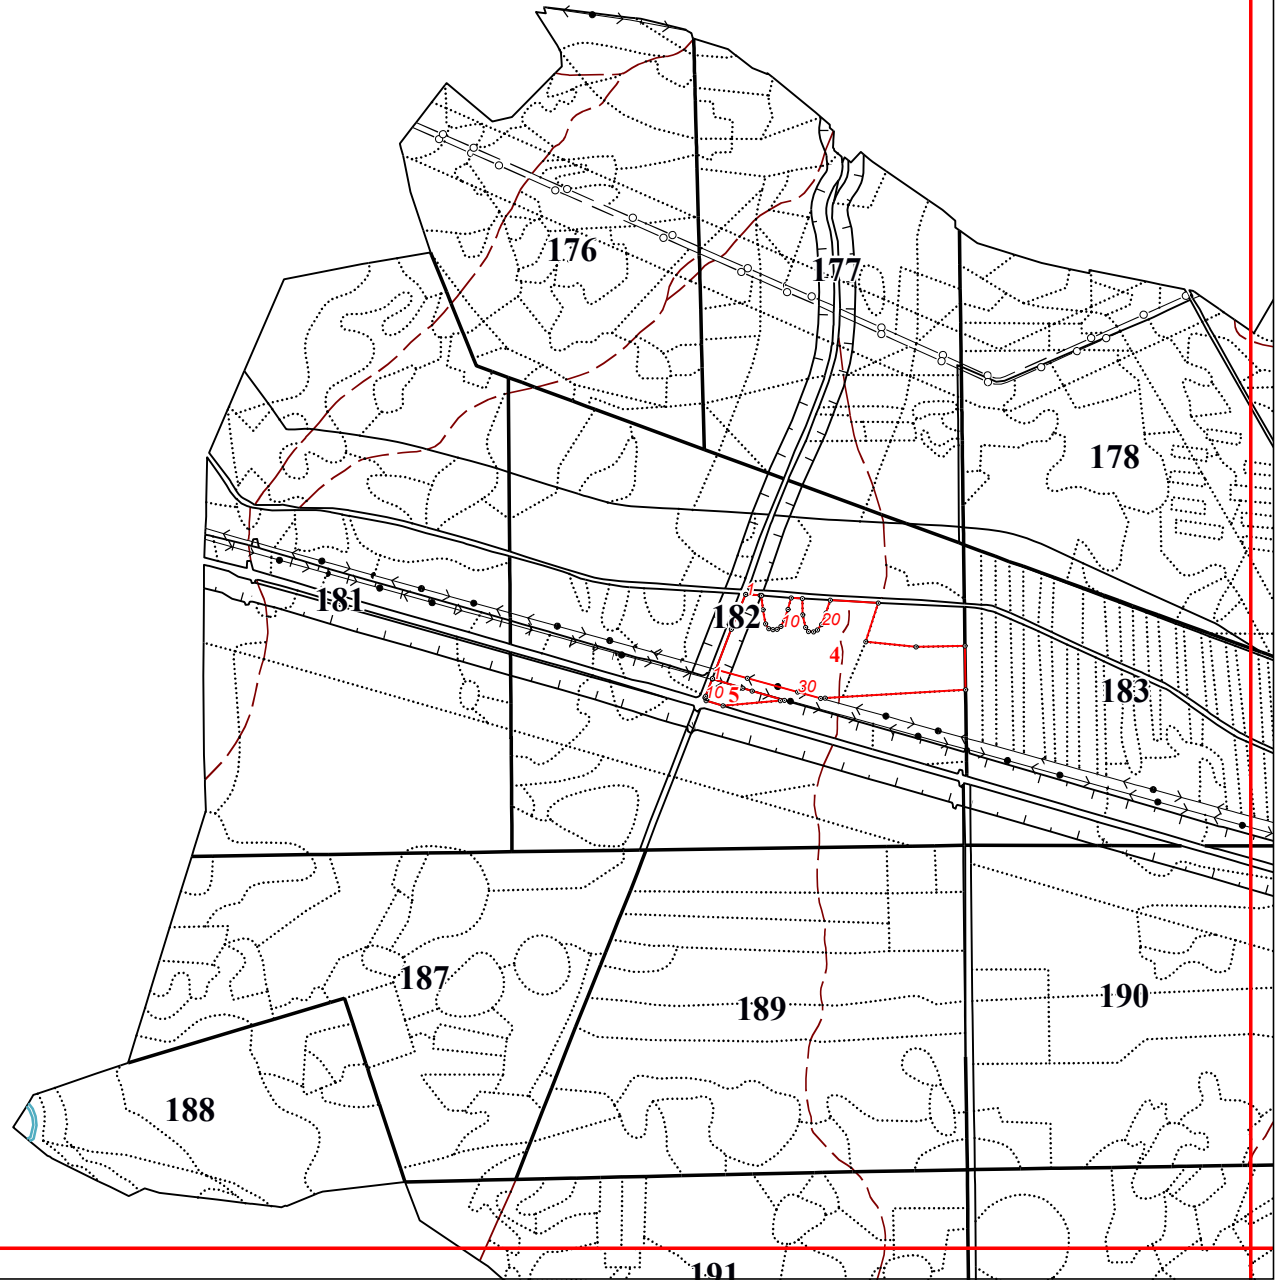

Графическое описание местоположения границ земель, на которых располагаются особо защитные участки лесов «лесосеменные плантации, постоянные лесосеменные участки и другие объекты лесного семеноводства», на территории Октябрьского участкового лесничества Краснослободского территориального лесничества Республики Мордовия

Приложение № 79 к приказу Рослесхоза от 10.06.2024 № 432

21

286

288

179

180

194

195

185

184

186