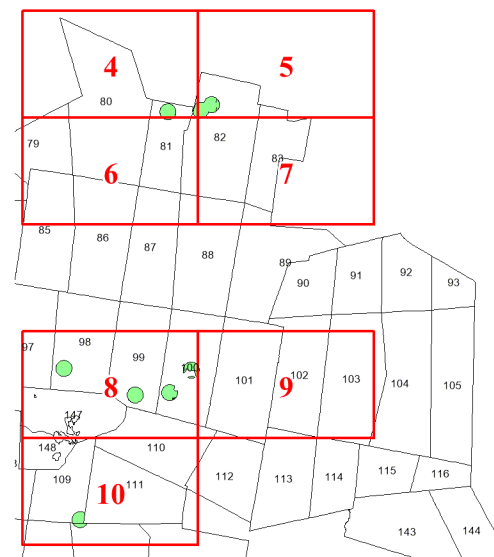

**Графическое описание местоположения
границ земель, на которых
располагаются особо защитные участки
лесов «участки лесов вокруг
глухариных токов», на территории
Самковского участкового лесничества
Приозерного лесничества Архангельской
области**

Приложение № 95 к приказу Рослесхоза
от 24.06.2024 № 497

Используемые условные знаки и обозначения:

- 25 Границы и номера лесных кварталов
- 7 Номера участков
- 10 • Номера характерных точек границ объекта
- Лист №1 Границы и номера листов
- Границы особо защитных участков лесов

Лист № 1

Лист № 2

9

10

11

12

Лист № 4

80

19

120

121

122

123