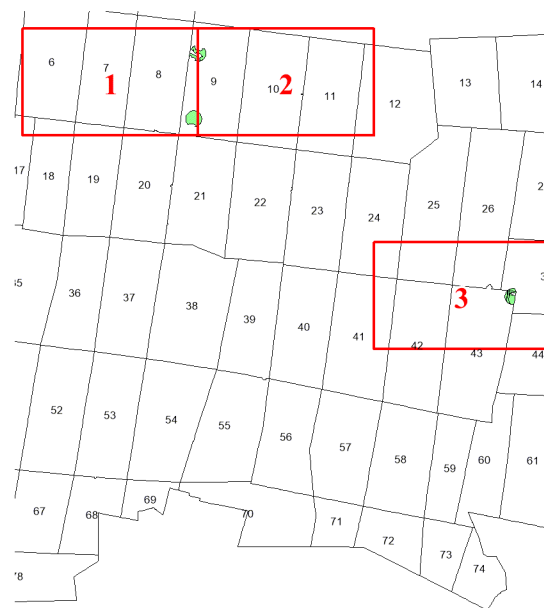

**Графическое описание местоположения
границ земель, на которых
располагаются особо защитные участки
лесов «участки лесов вокруг
глухариных токов», на территории
Самковского участкового лесничества
Приозерного лесничества Архангельской
области**

Приложение № 95 к приказу Рослесхоза
от 24.06.2024 № 497

Используемые условные знаки и обозначения:

- 25 Границы и номера лесных кварталов
- 7 Номера участков
- 10 • Номера характерных точек границ объекта
- Лист №1 Границы и номера листов
- Границы особо защитных участков лесов

19

120

121

122

123