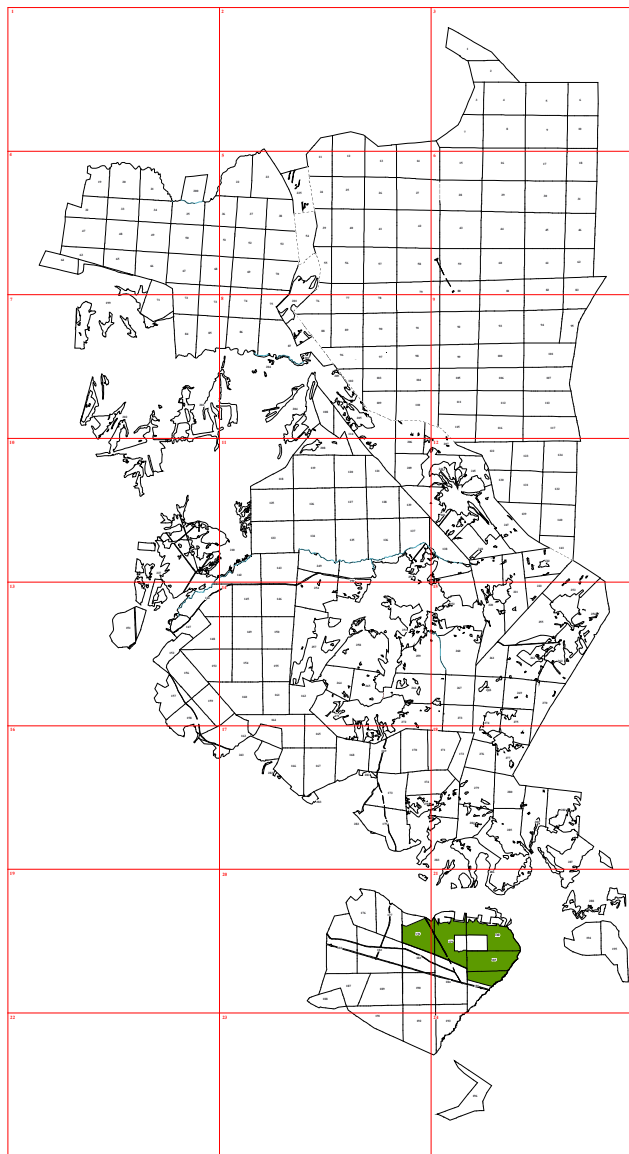

Графическое описание местоположения границ земель, на которых располагаются леса, расположенные на особо охраняемых природных территориях, на территории Октябрьского участкового лесничества Краснослободского территориального лесничества Республики Мордовия

Приложение № 28 к приказу Рослесхоза от 10.06.2024 № 432

21

286

288

179

180

185

184

186

194

195