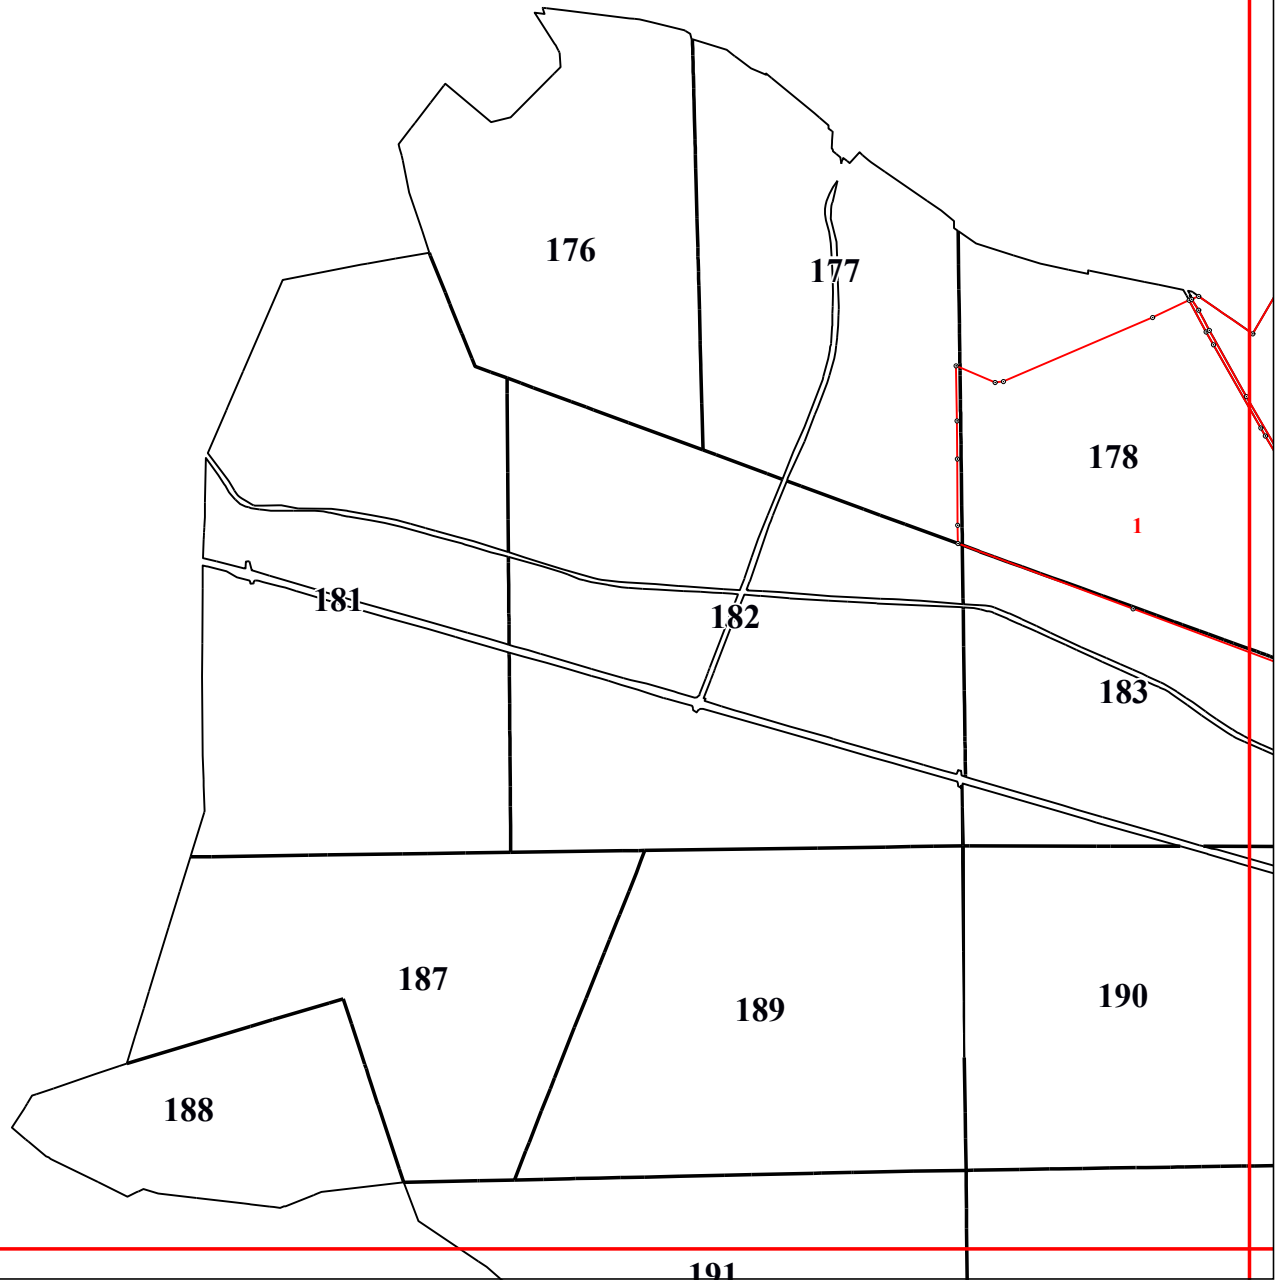

Графическое описание местоположения границ земель, на которых располагаются леса, расположенные на особо охраняемых природных территориях, на территории Октябрьского участкового лесничества Краснослободского территориального лесничества Республики Мордовия

Приложение № 28 к приказу Рослесхоза от 10.06.2024 № 432

21

286

288

179

180

185

184

186

194

195