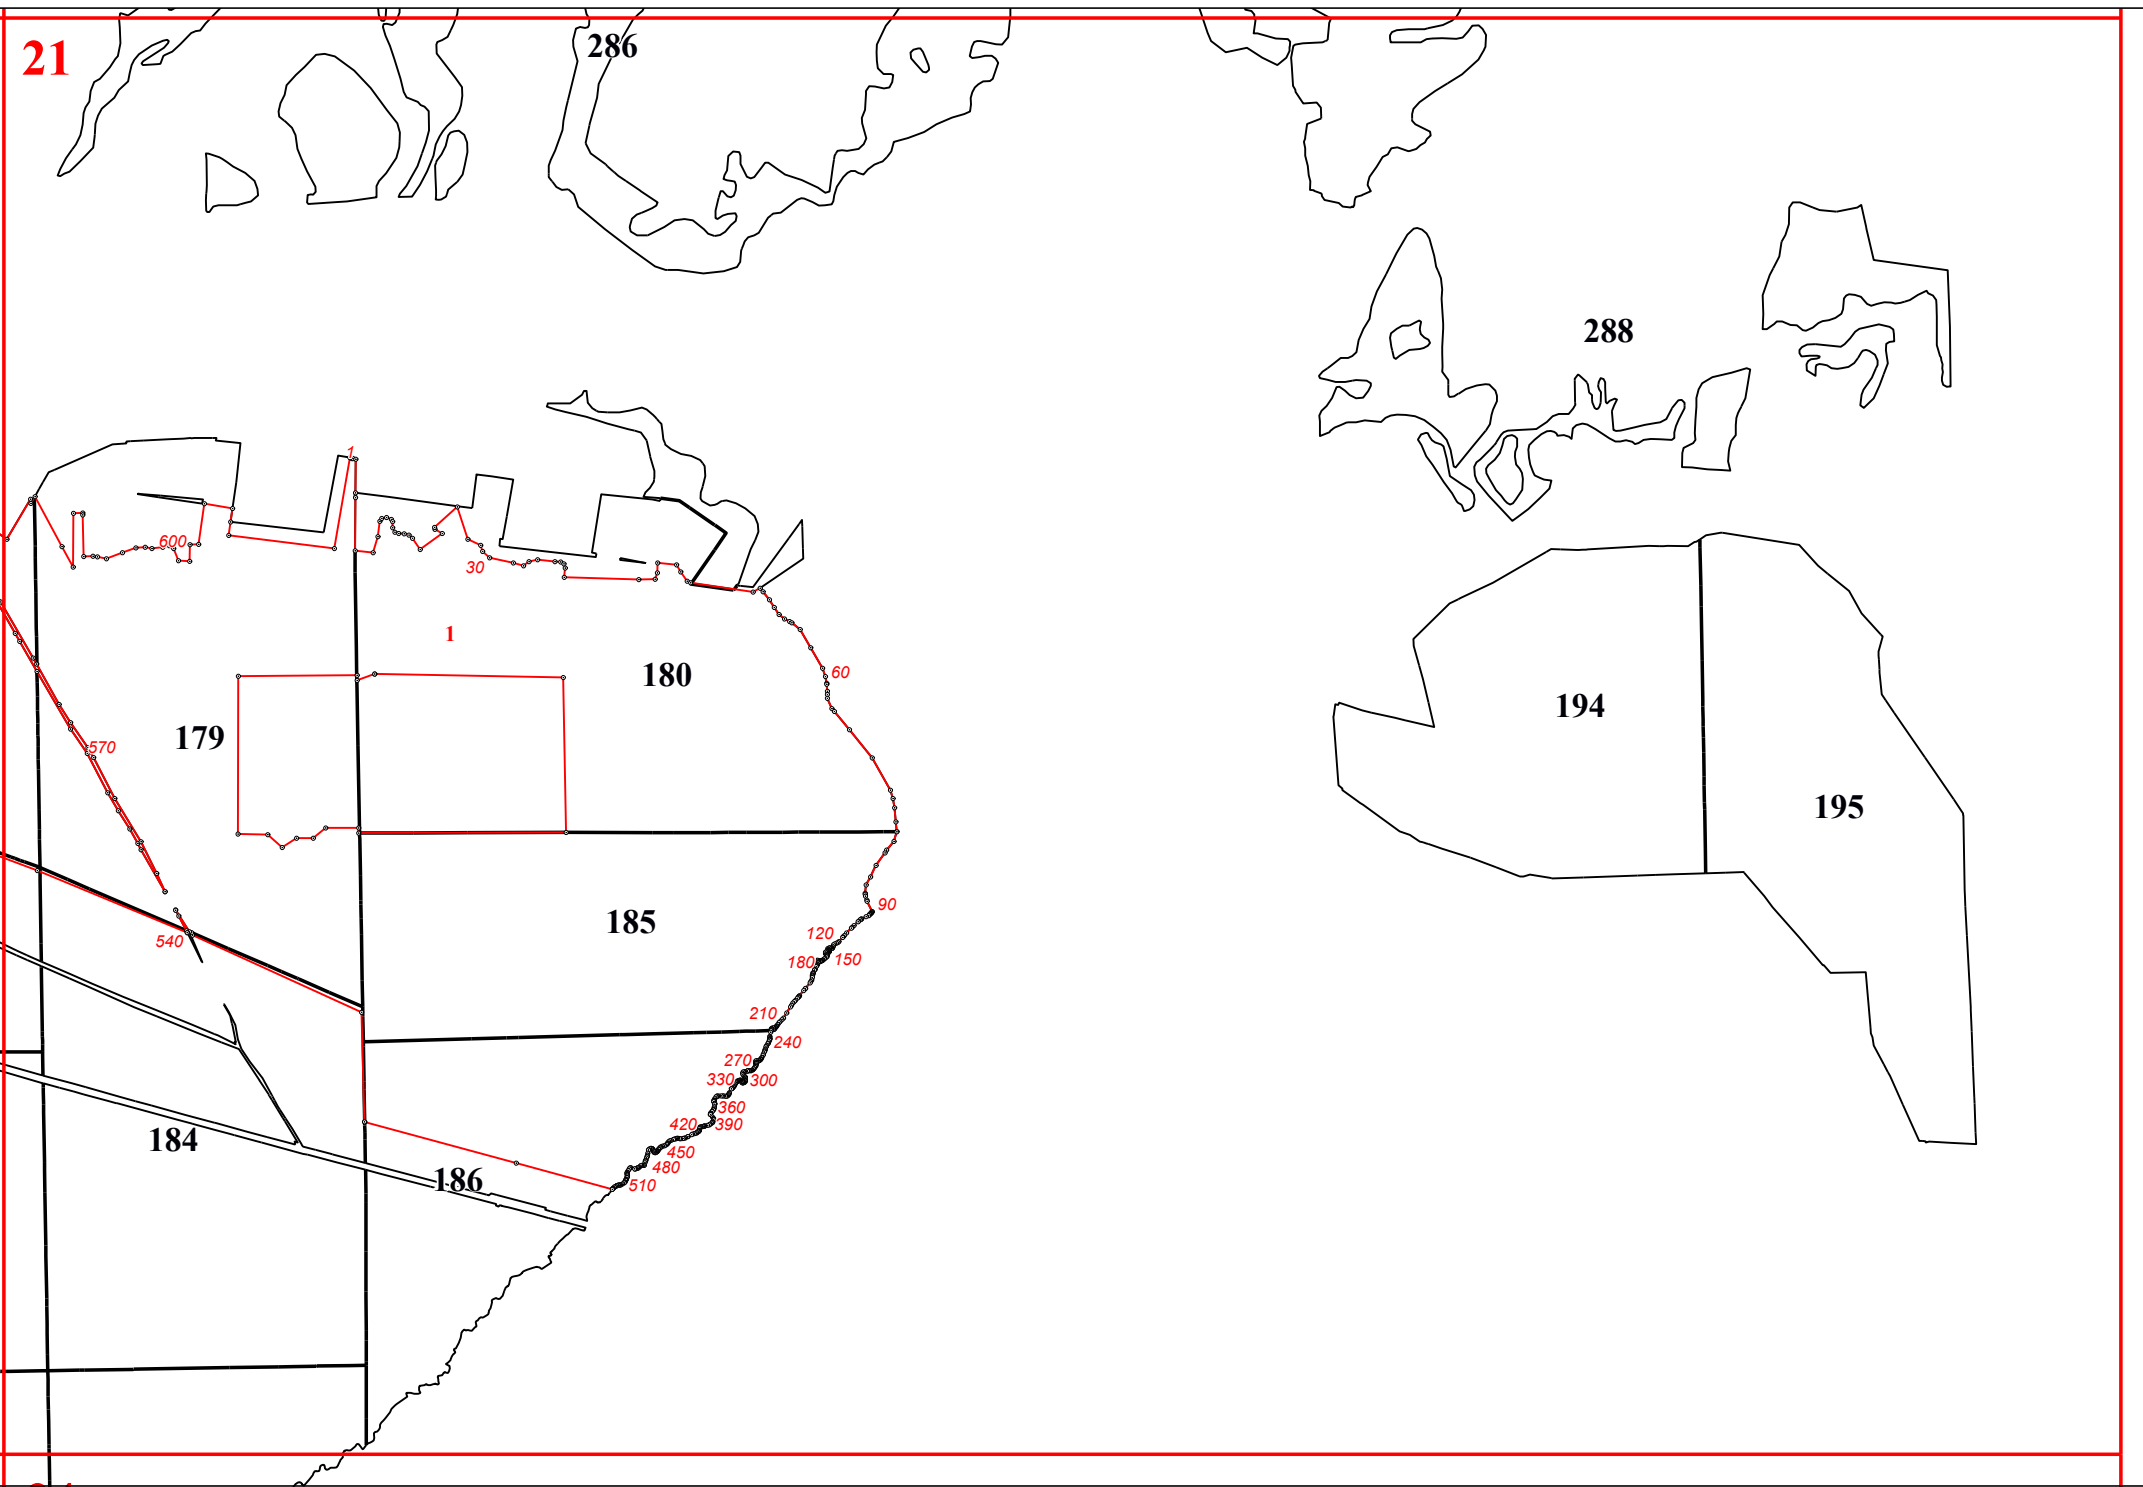

Графическое описание местоположения границ земель, на которых располагаются леса, расположенные на особо охраняемых природных территориях, на территории Октябрьского участкового лесничества Краснослободского территориального лесничества Республики Мордовия

Приложение № 28 к приказу Рослесхоза от 10.06.2024 № 432

21

286

288

179

180

185

184

186

194

195