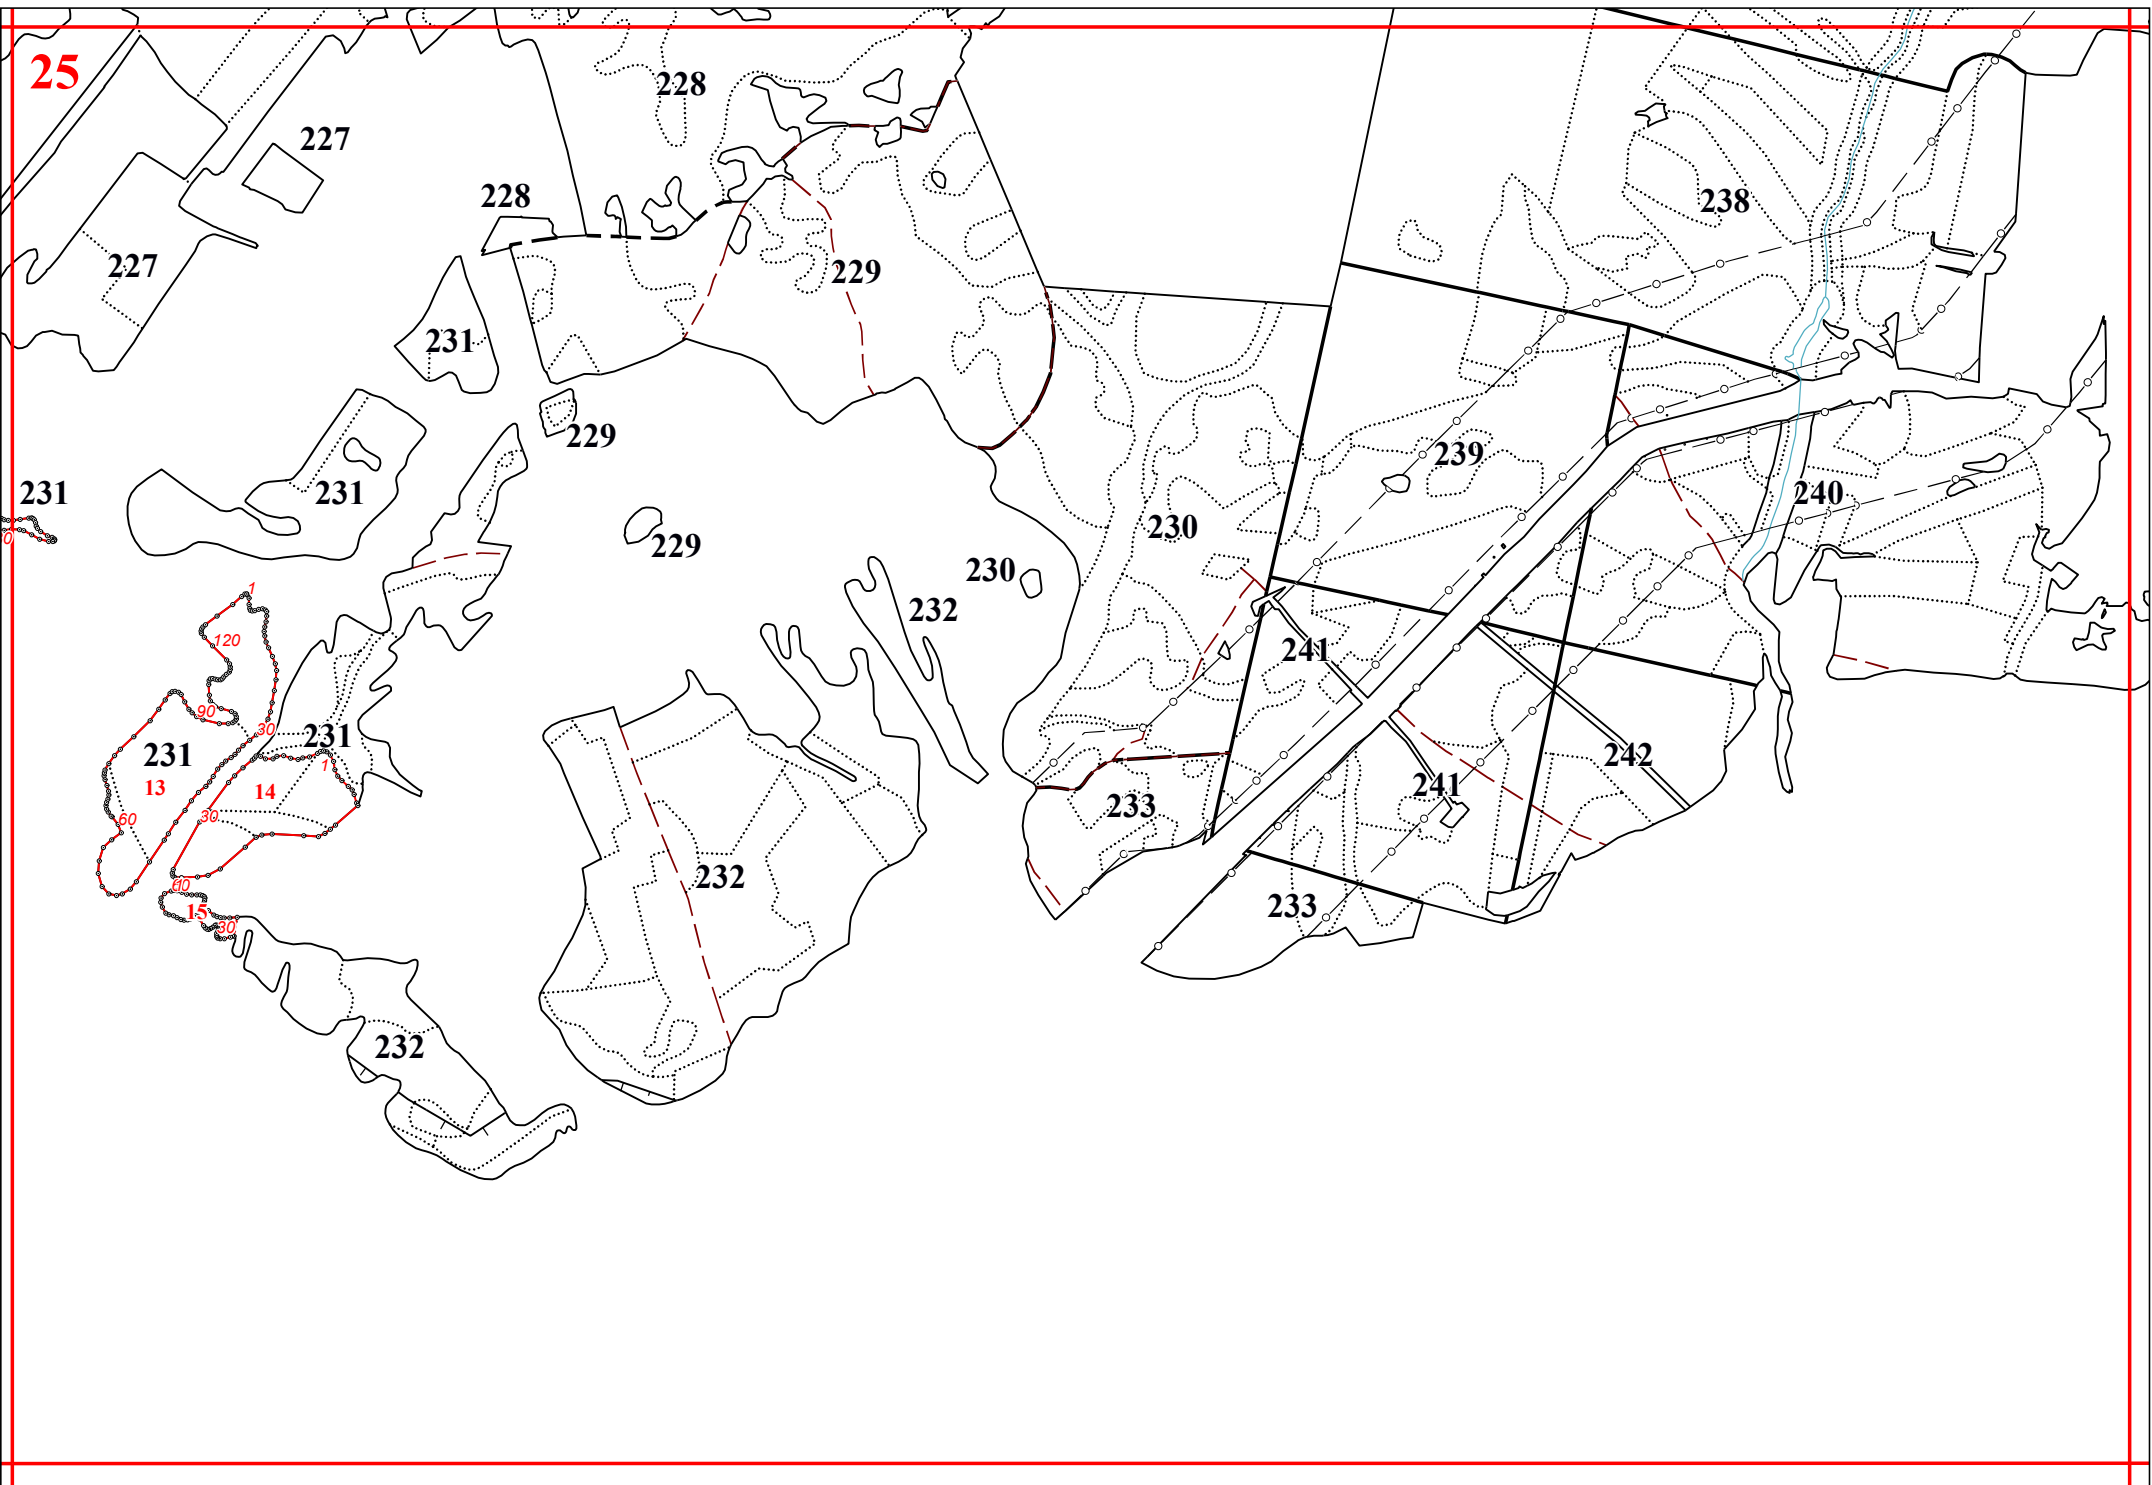

**Графическое описание местоположения границ земель, на которых располагаются особо
защитные участки лесов «участки лесов вокруг поселков городского типа, сельских населенных
пунктов», на территории Краснослободского участкового лесничества Краснослободского
территориального лесничества Республики Мордовия**

Приложение № 75 к приказу Рослесхоза
от 10.06.2024 № 432

13

14

31

52

53

60

71