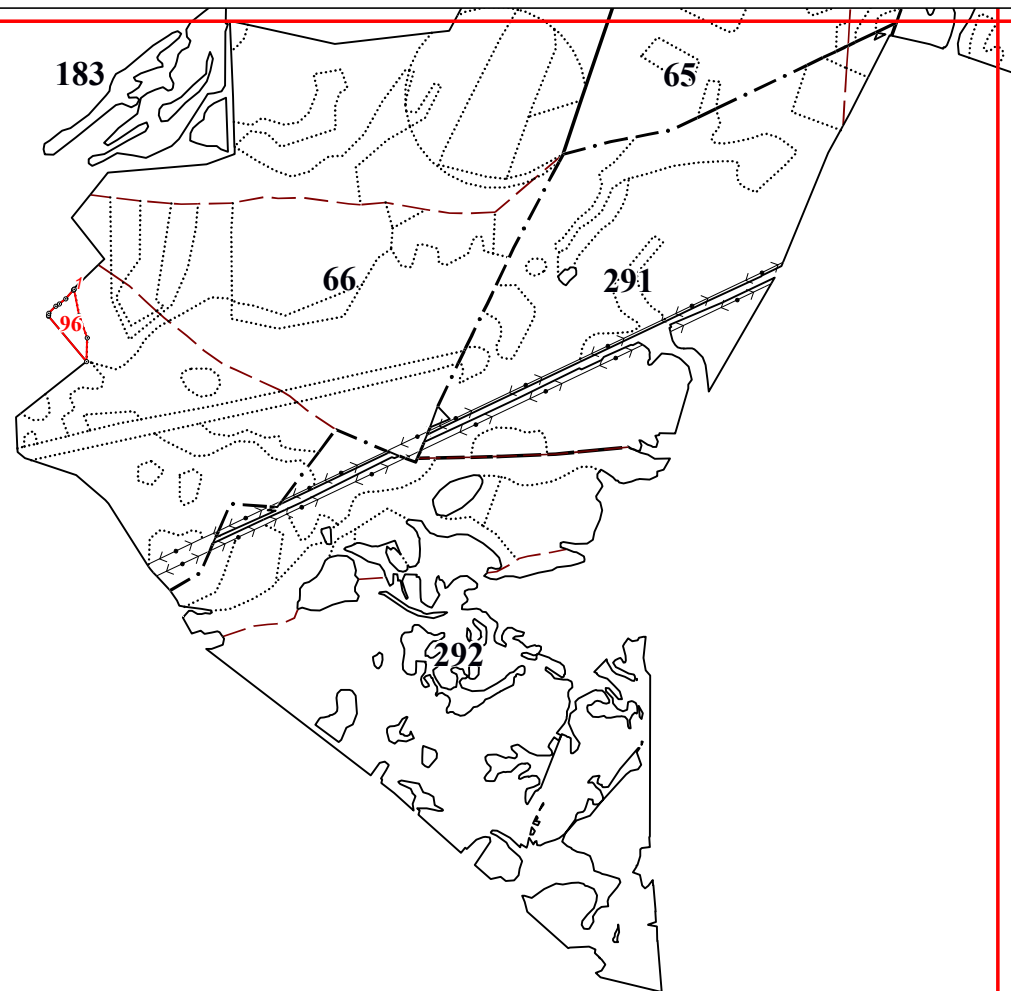

**Графическое описание местоположения границ земель, на которых располагаются особо
защитные участки лесов «участки лесов вокруг поселков городского типа, сельских населенных
пунктов», на территории Краснослободского участкового лесничества Краснослободского
территориального лесничества Республики Мордовия**

Приложение № 75 к приказу Рослесхоза
от 10.06.2024 № 432

13

14

31

52

53

60

71