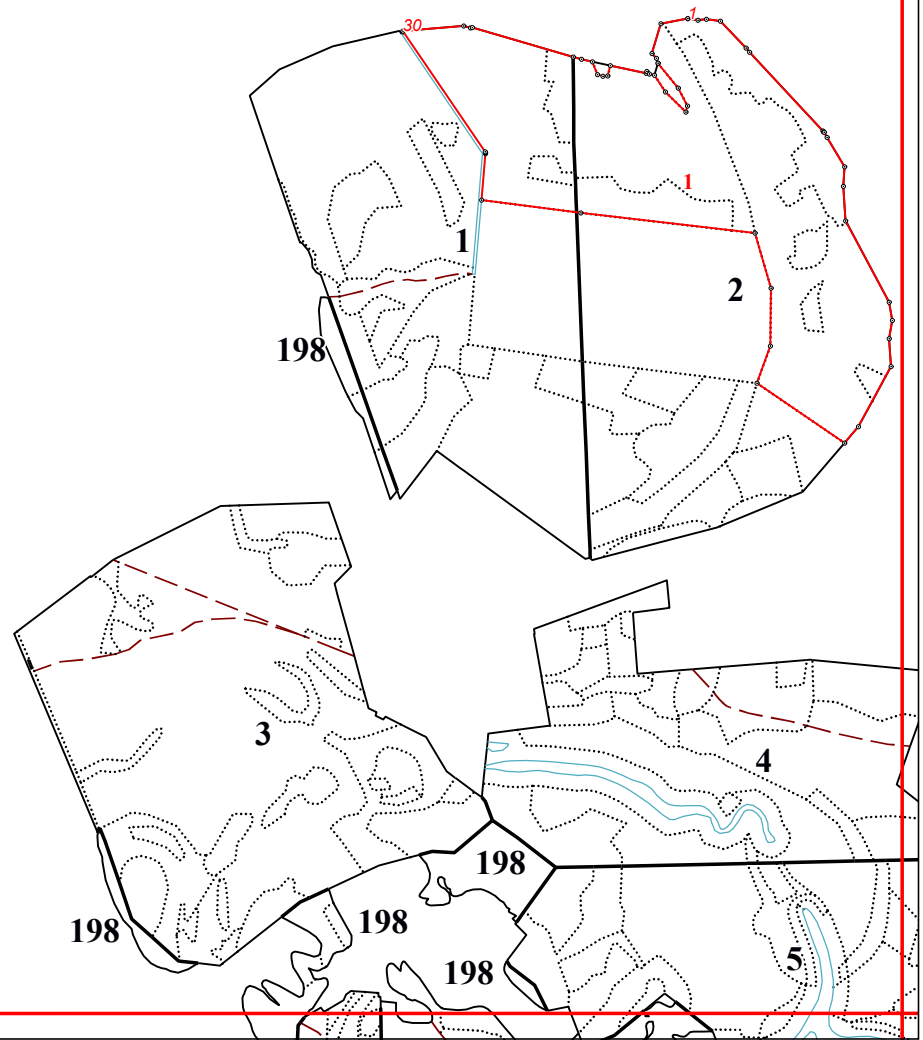

**Графическое описание местоположения границ земель, на которых располагаются особо
защитные участки лесов «участки лесов вокруг поселков городского типа, сельских населенных
пунктов», на территории Краснослободского участкового лесничества Краснослободского
территориального лесничества Республики Мордовия**

Приложение № 75 к приказу Рослесхоза
от 10.06.2024 № 432

13

14

31

52

53

60

71