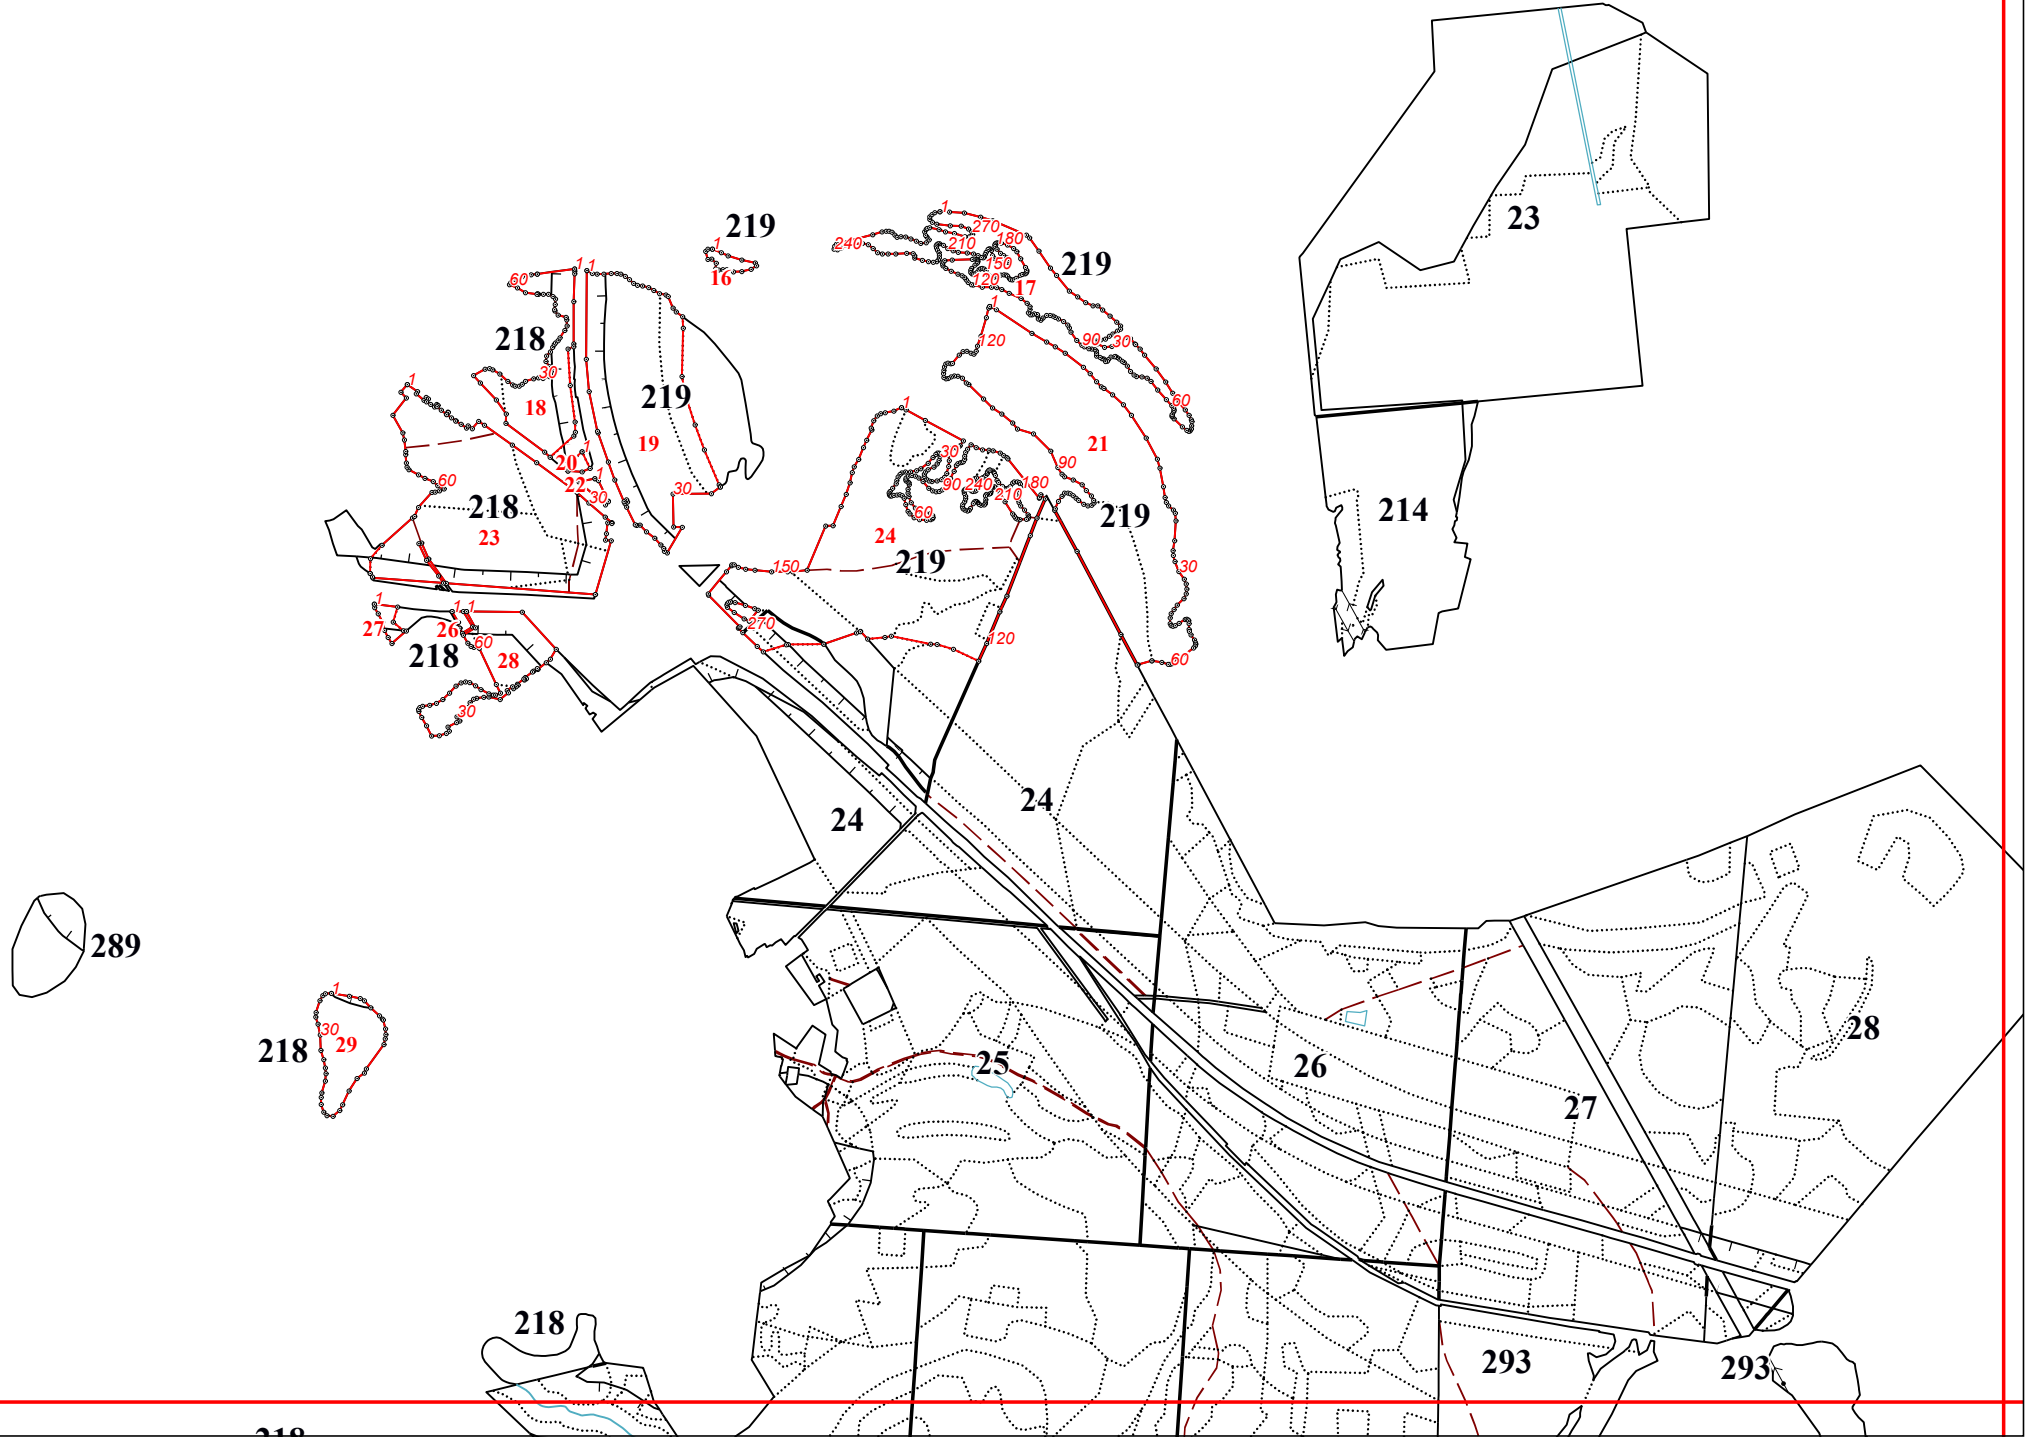

**Графическое описание местоположения границ земель, на которых располагаются особо
защитные участки лесов «участки лесов вокруг поселков городского типа, сельских населенных
пунктов», на территории Краснослободского участкового лесничества Краснослободского
территориального лесничества Республики Мордовия**

Приложение № 75 к приказу Рослесхоза
от 10.06.2024 № 432

13

14

31

52

53

60

71