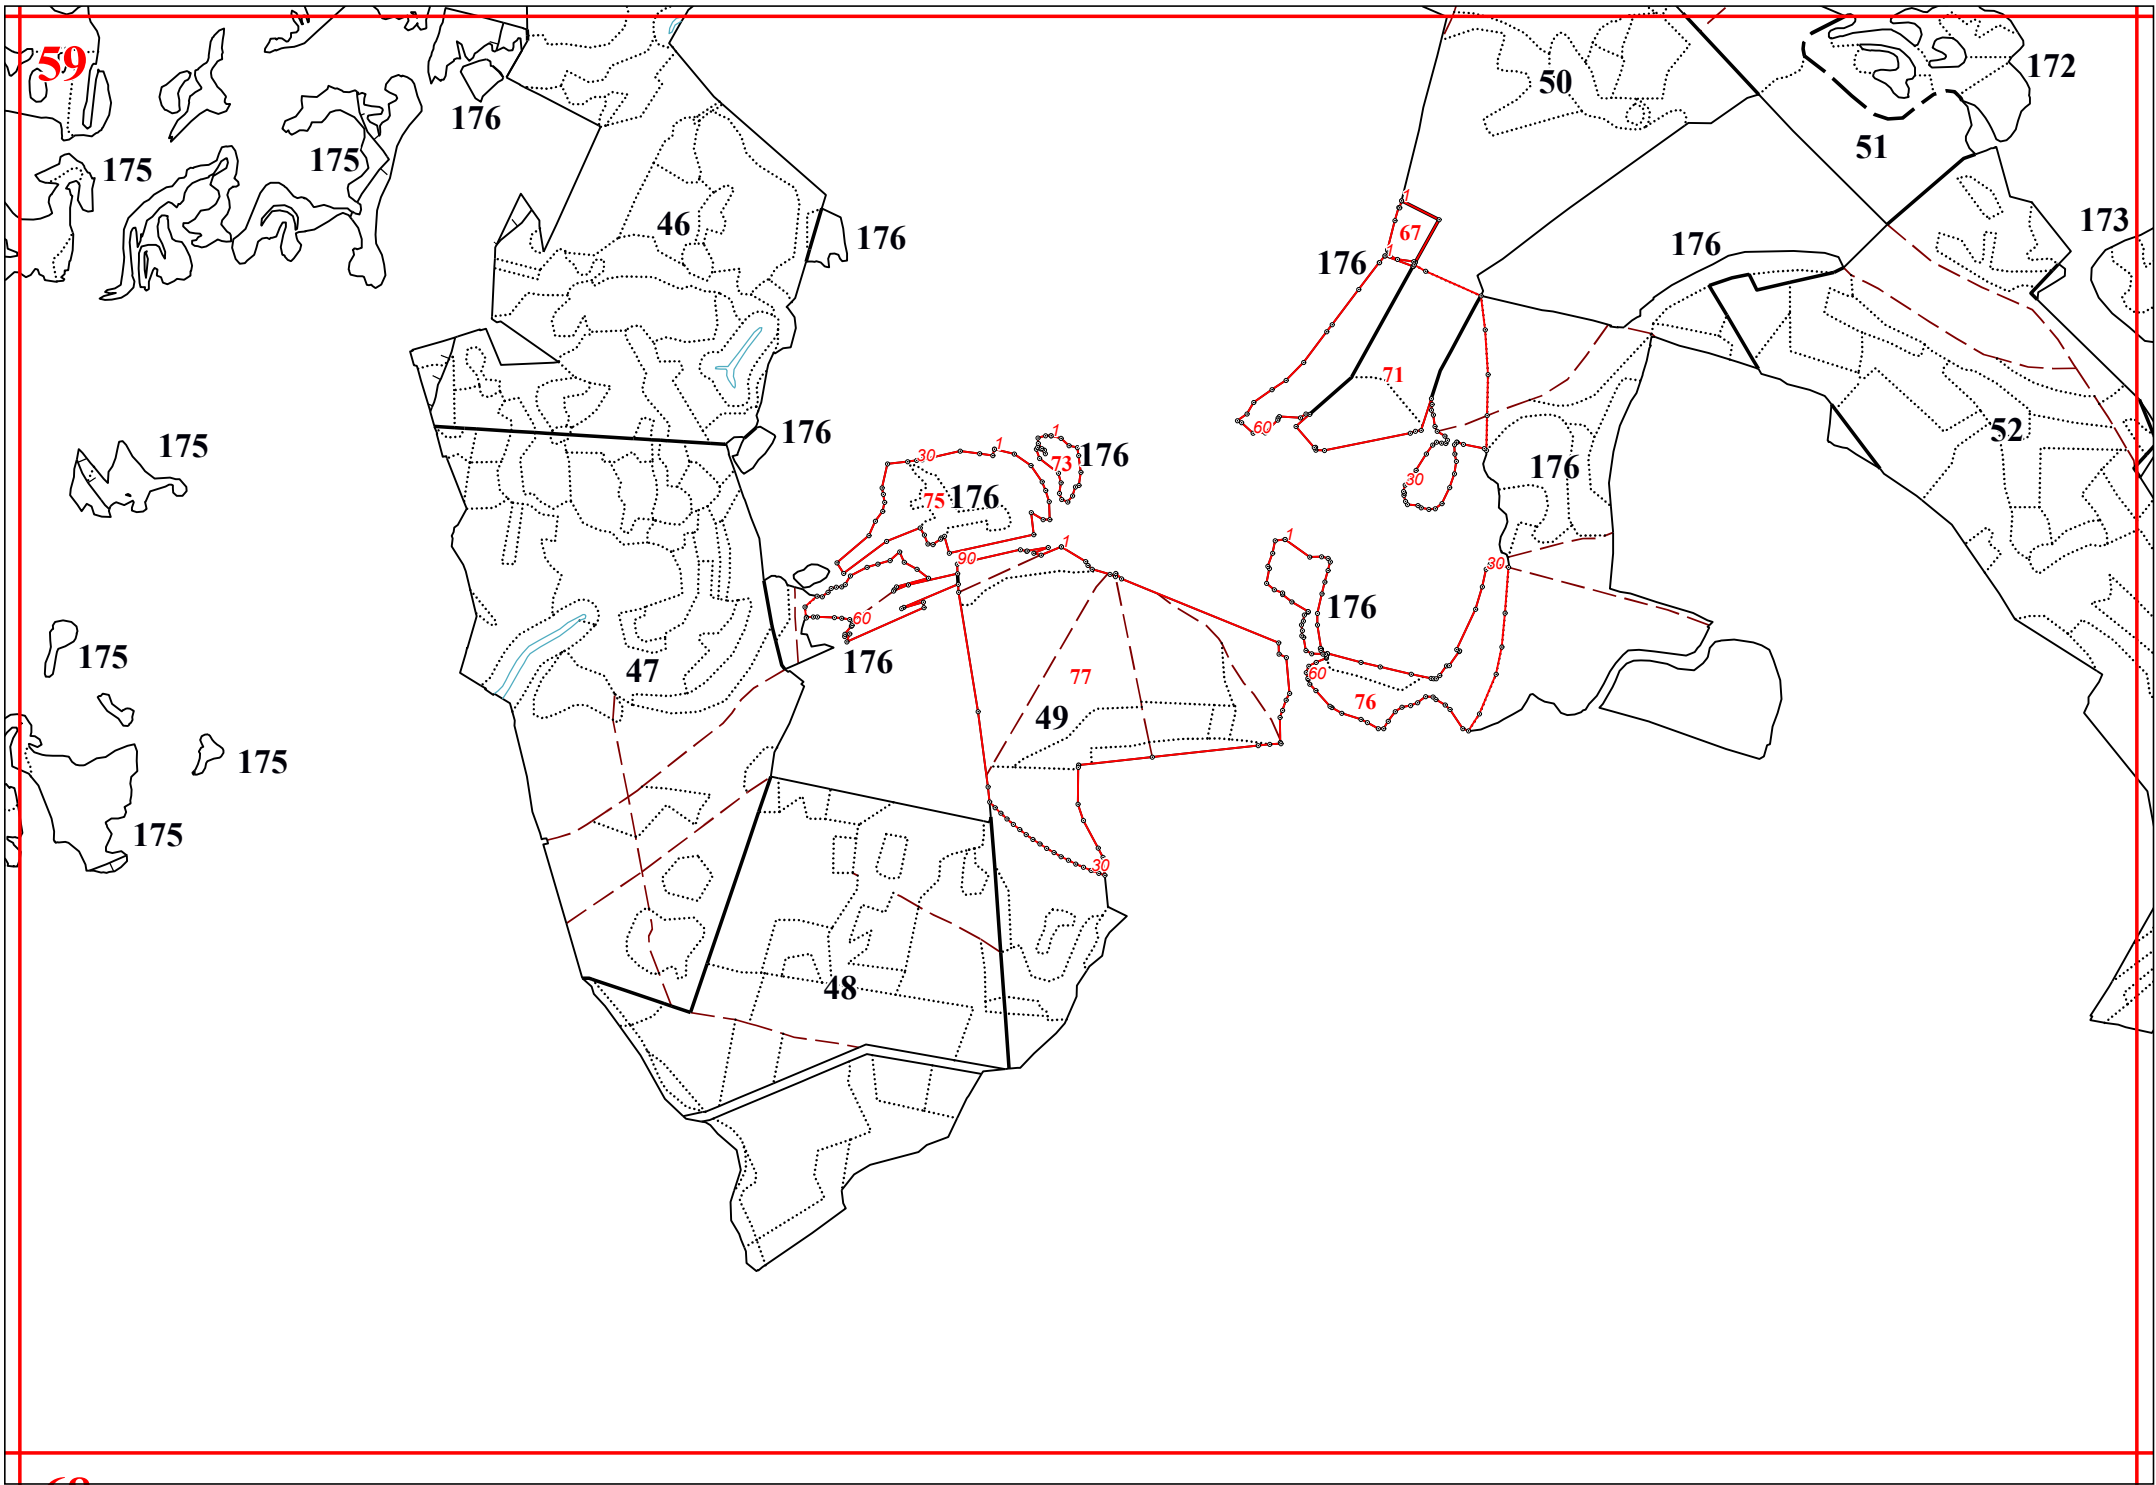

**Графическое описание местоположения границ земель, на которых располагаются особо
защитные участки лесов «участки лесов вокруг поселков городского типа, сельских населенных
пунктов», на территории Краснослободского участкового лесничества Краснослободского
территориального лесничества Республики Мордовия**

Приложение № 75 к приказу Рослесхоза
от 10.06.2024 № 432

13

14

31

52

53

60

71