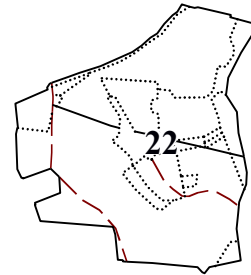

**Графическое описание местоположения границ земель, на которых располагаются особо
защитные участки лесов «участки лесов вокруг поселков городского типа, сельских населенных
пунктов», на территории Краснослободского участкового лесничества Краснослободского
территориального лесничества Республики Мордовия**

Приложение № 75 к приказу Рослесхоза
от 10.06.2024 № 432

13

14

31

52

53

60

71