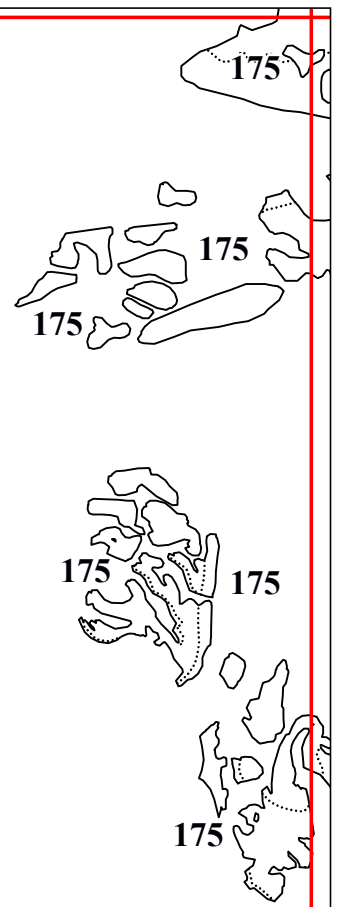

**Графическое описание местоположения границ земель, на которых располагаются особо
защитные участки лесов «участки лесов вокруг поселков городского типа, сельских населенных
пунктов», на территории Краснослободского участкового лесничества Краснослободского
территориального лесничества Республики Мордовия**

Приложение № 75 к приказу Рослесхоза
от 10.06.2024 № 432

13

14

31

52

53

60

71