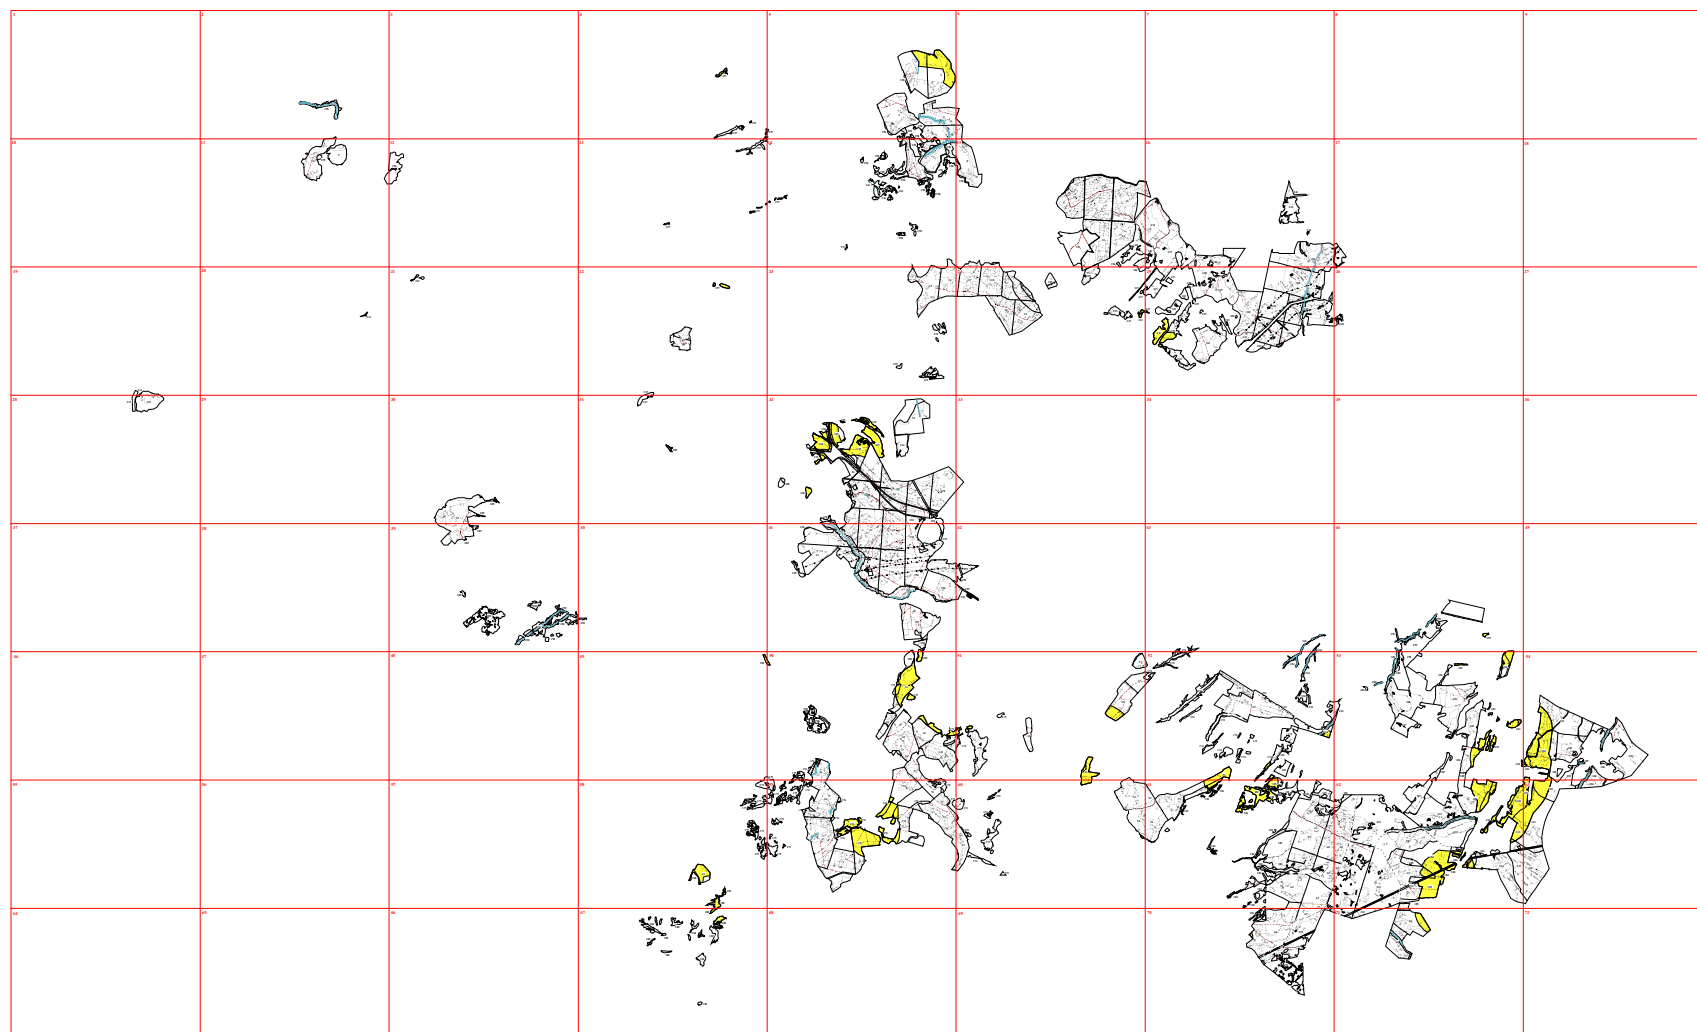

**Графическое описание местоположения границ земель, на которых располагаются особо
защитные участки лесов «участки лесов вокруг поселков городского типа, сельских населенных
пунктов», на территории Краснослободского участкового лесничества Краснослободского
территориального лесничества Республики Мордовия**

Приложение № 75 к приказу Рослесхоза
от 10.06.2024 № 432

13

14

31

52

53

60

71