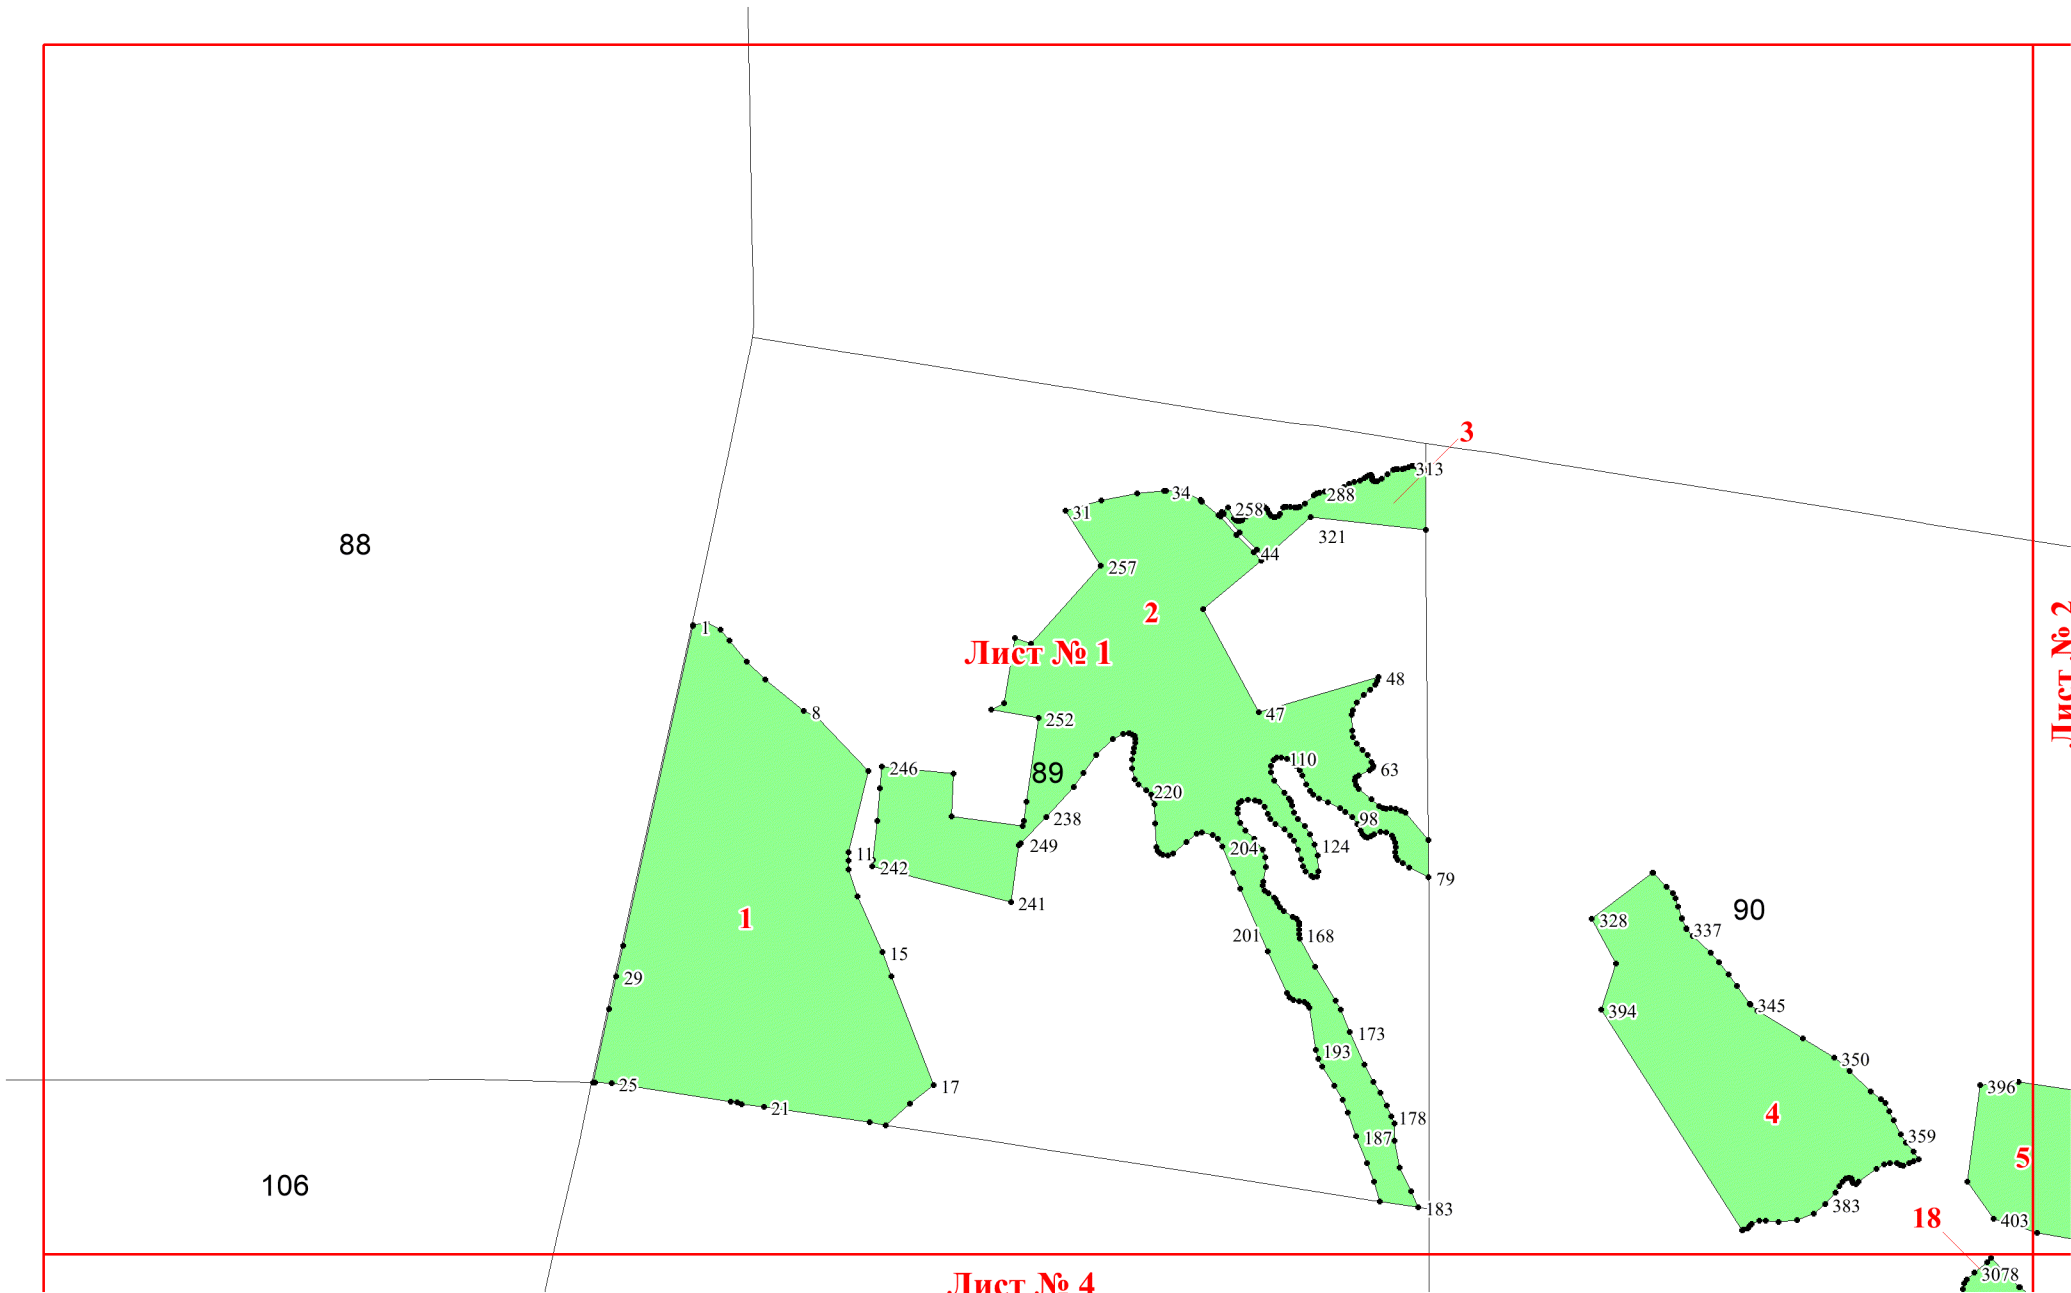

**Графическое описание местоположения  
границ земель, на которых  
располагаются особо защитные участки  
лесов «места обитания редких и  
находящихся под угрозой исчезновения  
диких животных», на территории  
Праводвинского участкового  
лесничества Красноборского  
лесничества Архангельской области**

Приложение № 117 к приказу Рослесхоза  
от 24.06.2024 № 493

Используемые условные знаки и обозначения:

- 25 Границы и номера лесных кварталов
- 7 Номера участков
- 10 • Номера характерных точек границ объекта
- Лист №1** Границы и номера листов
- Границы особо защитных участков лесов

21

17

11

242

15

241

252

238

95

96

97

- 2333
- 2359
- 2283
- 2373
- 2223
- 2255
- 2204
- 2736
- 2689
- 2665
- 2641
- 2609
- 2748
- 2374
- 2785
- 2822
- 2538
- 2586
- 2765
- 2854
- 2535
- 2466
- 2989
- 2376
- 2875
- 2515
- 2452
- 2988
- 2377
- 2908
- 2924