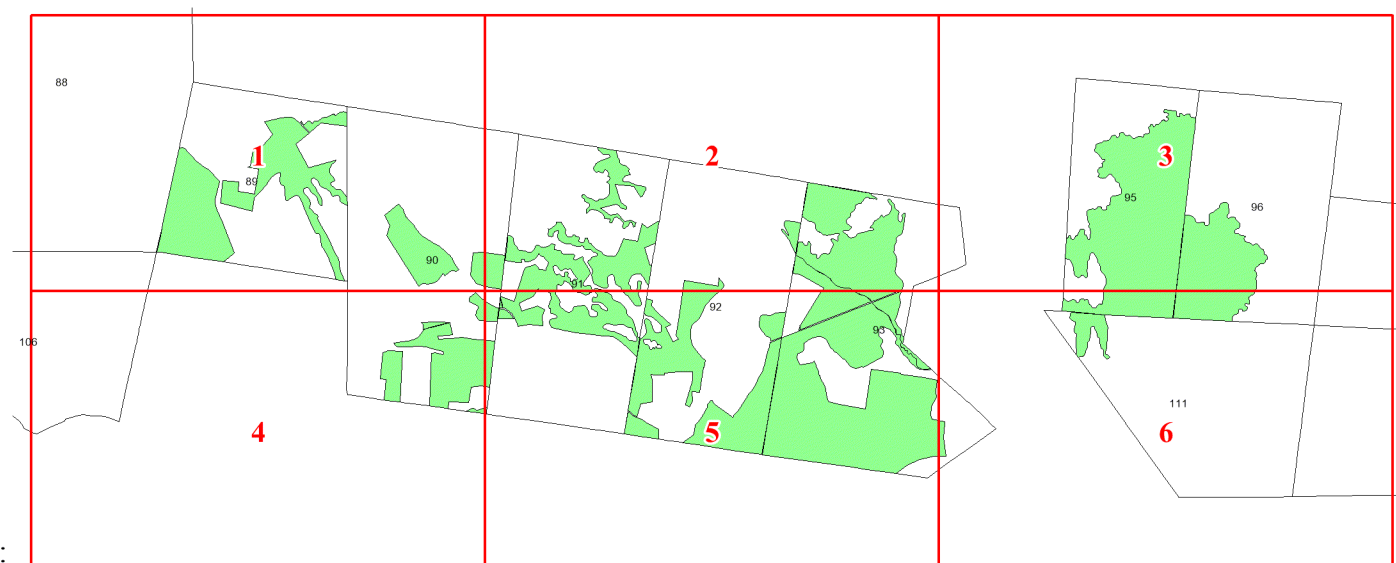

**Графическое описание местоположения  
границ земель, на которых  
располагаются особо защитные участки  
лесов «места обитания редких и  
находящихся под угрозой исчезновения  
диких животных», на территории  
Праводвинского участкового  
лесничества Красноборского  
лесничества Архангельской области**

Приложение № 117 к приказу Рослесхоза  
от 24.06.2024 № 493

Используемые условные знаки и обозначения:

- 25 Границы и номера лесных кварталов
- 7 Номера участков
- 10 • Номера характерных точек границ объекта
- Лист №1** Границы и номера листов
- Границы особо защитных участков лесов

88

106

**Лист № 1**

**Лист № 4**

**Лист № 2**

**1**

**2**

**3**

95

96

97

- 2333
- 2359
- 2283
- 2373
- 2223
- 2255
- 2204
- 2736
- 2689
- 2665
- 2641
- 2609
- 2748
- 2374
- 2785
- 2822
- 2538
- 2586
- 2765
- 2854
- 2535
- 2466
- 2989
- 2376
- 2875
- 2515
- 2452
- 2988
- 2377
- 2908
- 2924