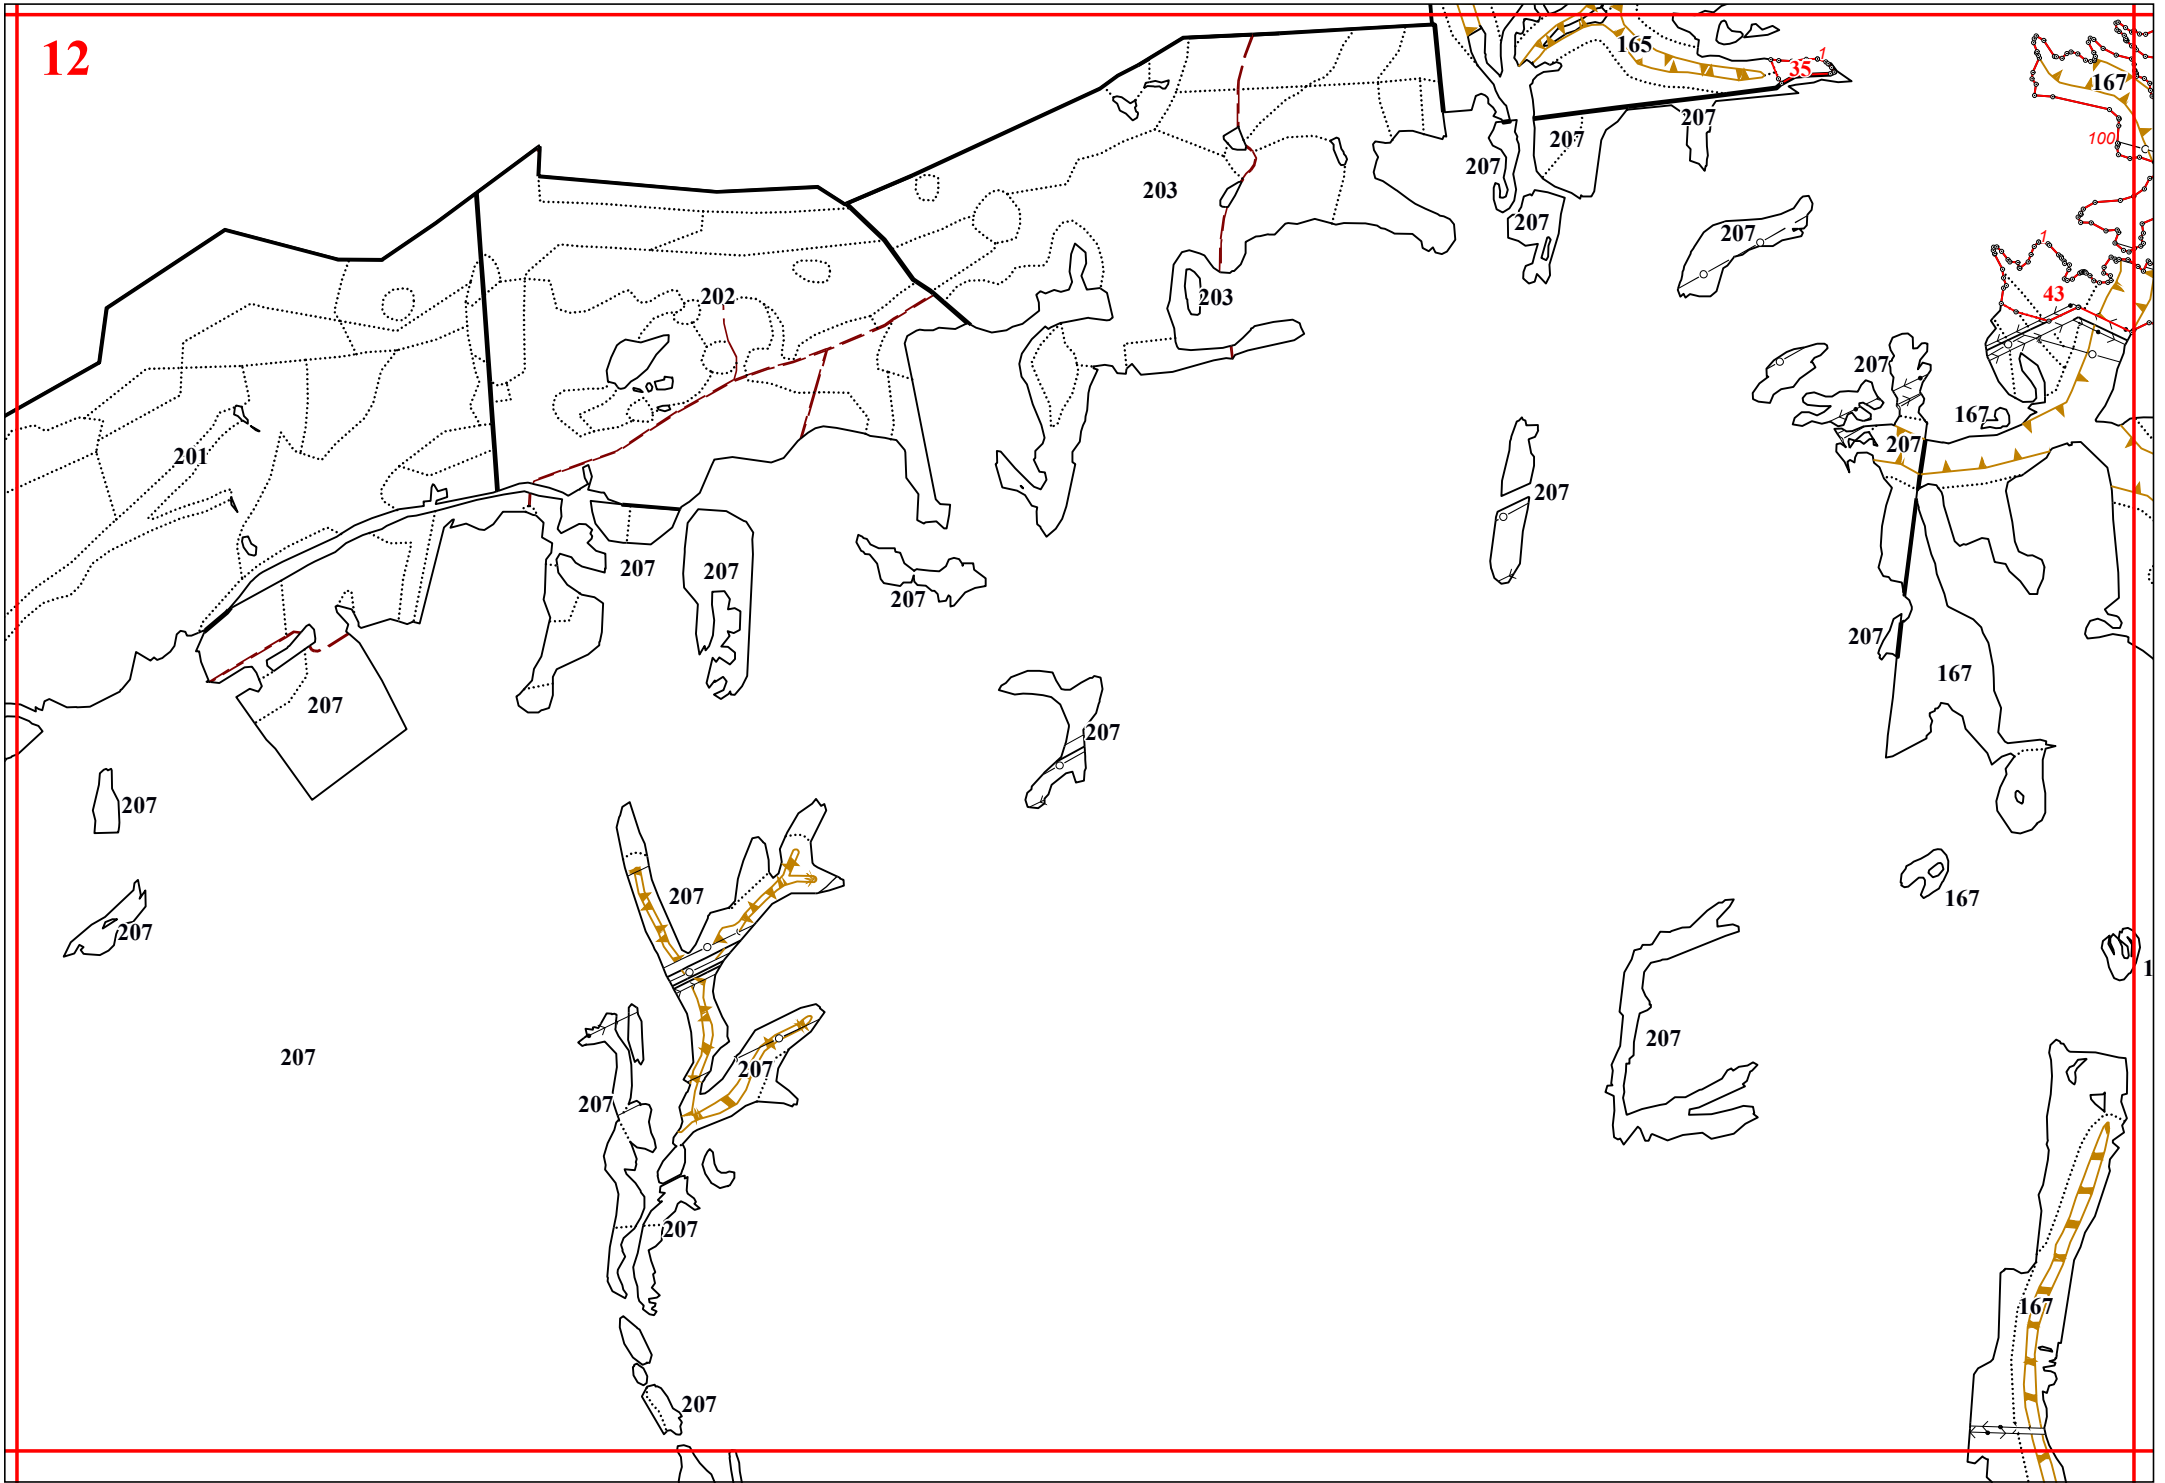

**Графическое описание местоположения границ земель, на которых располагаются особо
защитные участки лесов «участки лесов вокруг поселков городского типа, сельских населенных
пунктов», на территории Пурдошанского участкового лесничества Краснослободского
территориального лесничества Республики Мордовия**

Приложение № 93 к приказу Рослесхоза
от 10.06.2024 № 432

8

18