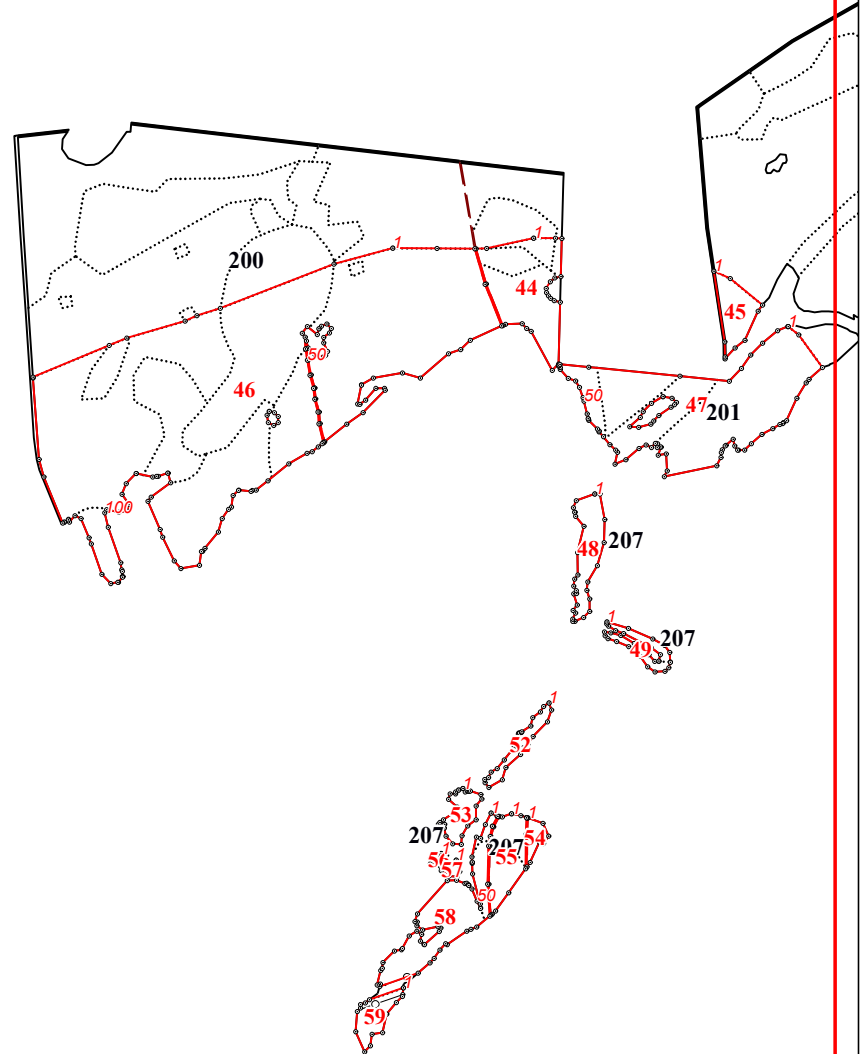

**Графическое описание местоположения границ земель, на которых располагаются особо
защитные участки лесов «участки лесов вокруг поселков городского типа, сельских населенных
пунктов», на территории Пурдошанского участкового лесничества Краснослободского
территориального лесничества Республики Мордовия**

Приложение № 93 к приказу Рослесхоза
от 10.06.2024 № 432

8

18