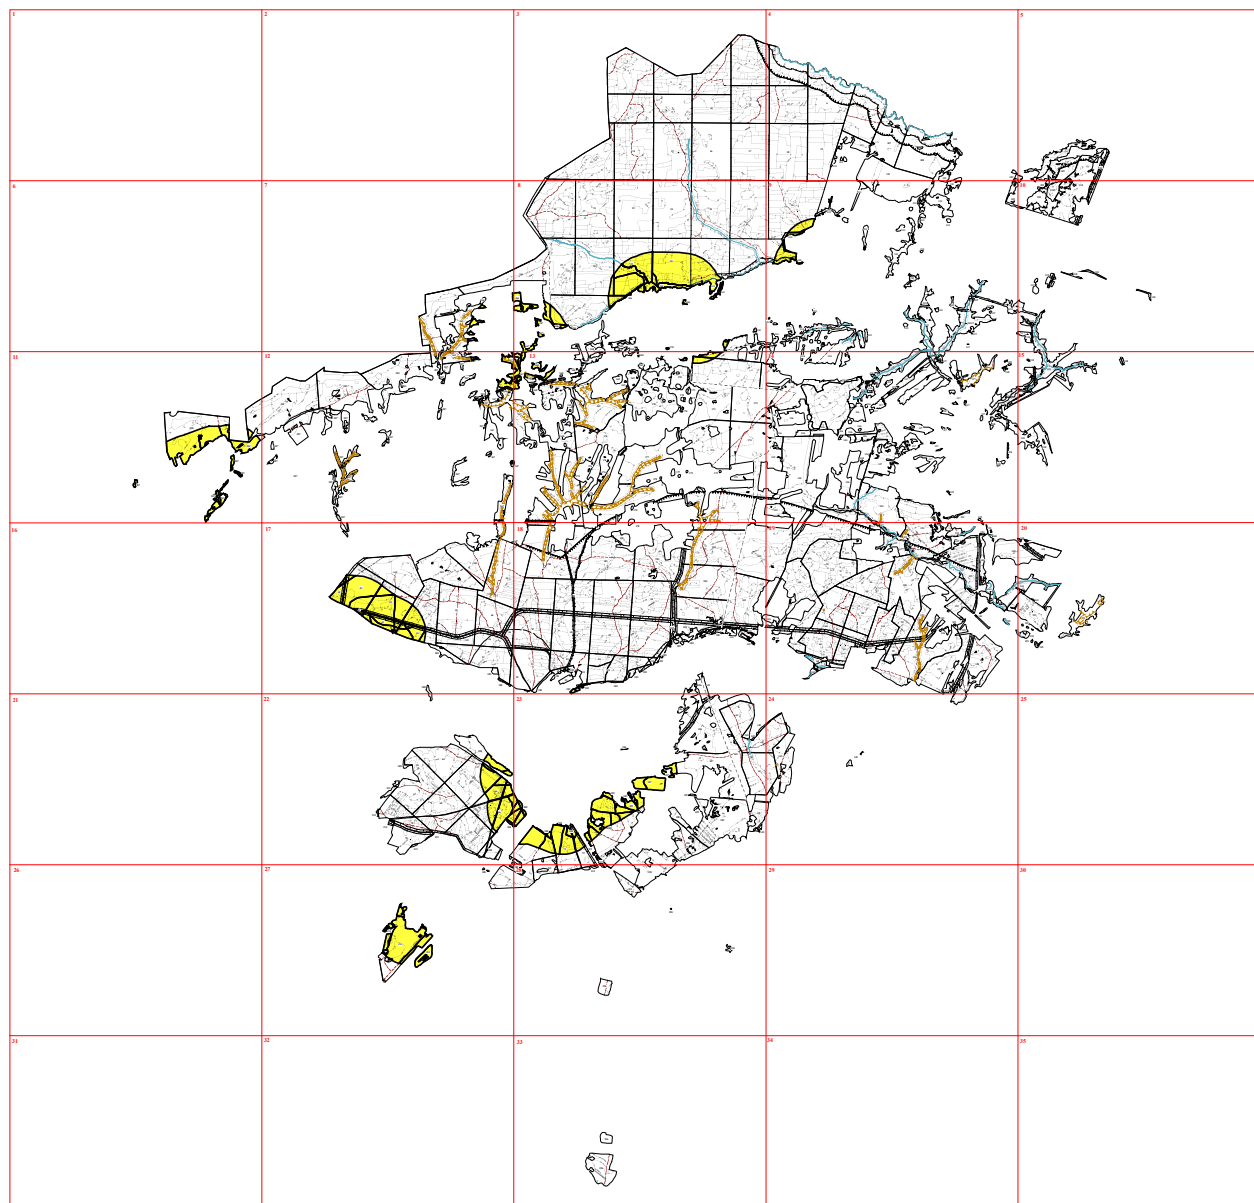

**Графическое описание местоположения границ земель, на которых располагаются особо
защитные участки лесов «участки лесов вокруг поселков городского типа, сельских населенных
пунктов», на территории Пурдошанского участкового лесничества Краснослободского
территориального лесничества Республики Мордовия**

Приложение № 93 к приказу Рослесхоза
от 10.06.2024 № 432

8

18