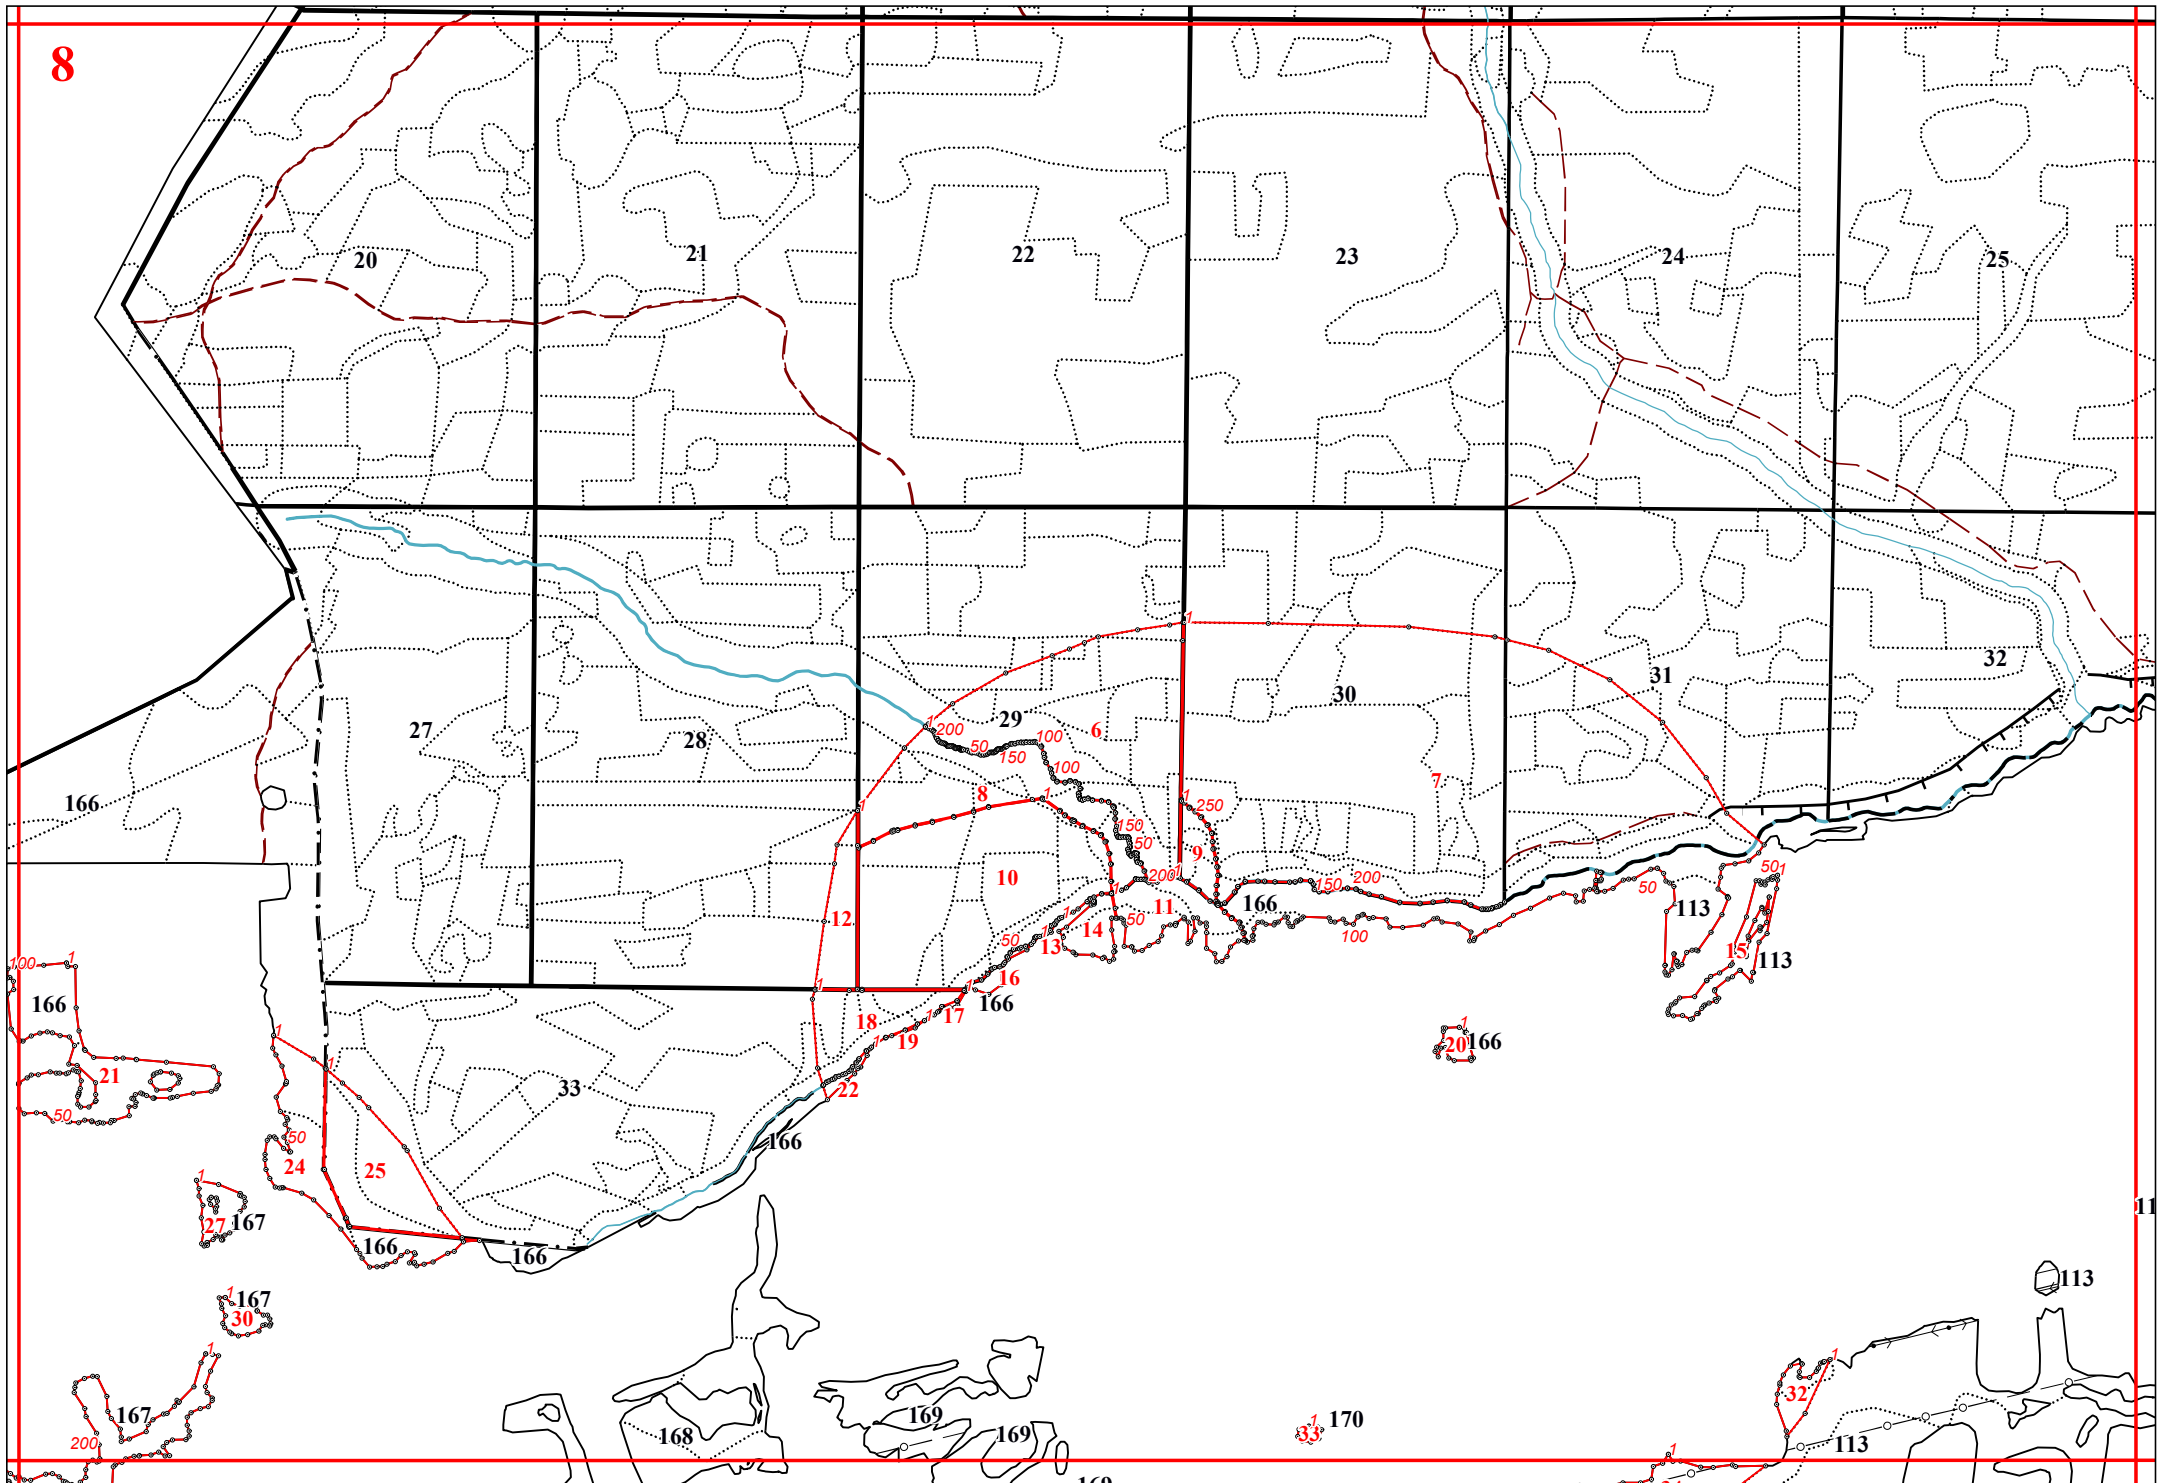

**Графическое описание местоположения границ земель, на которых располагаются особо
защитные участки лесов «участки лесов вокруг поселков городского типа, сельских населенных
пунктов», на территории Пурдошанского участкового лесничества Краснослободского
территориального лесничества Республики Мордовия**

Приложение № 93 к приказу Рослесхоза
от 10.06.2024 № 432

8

18