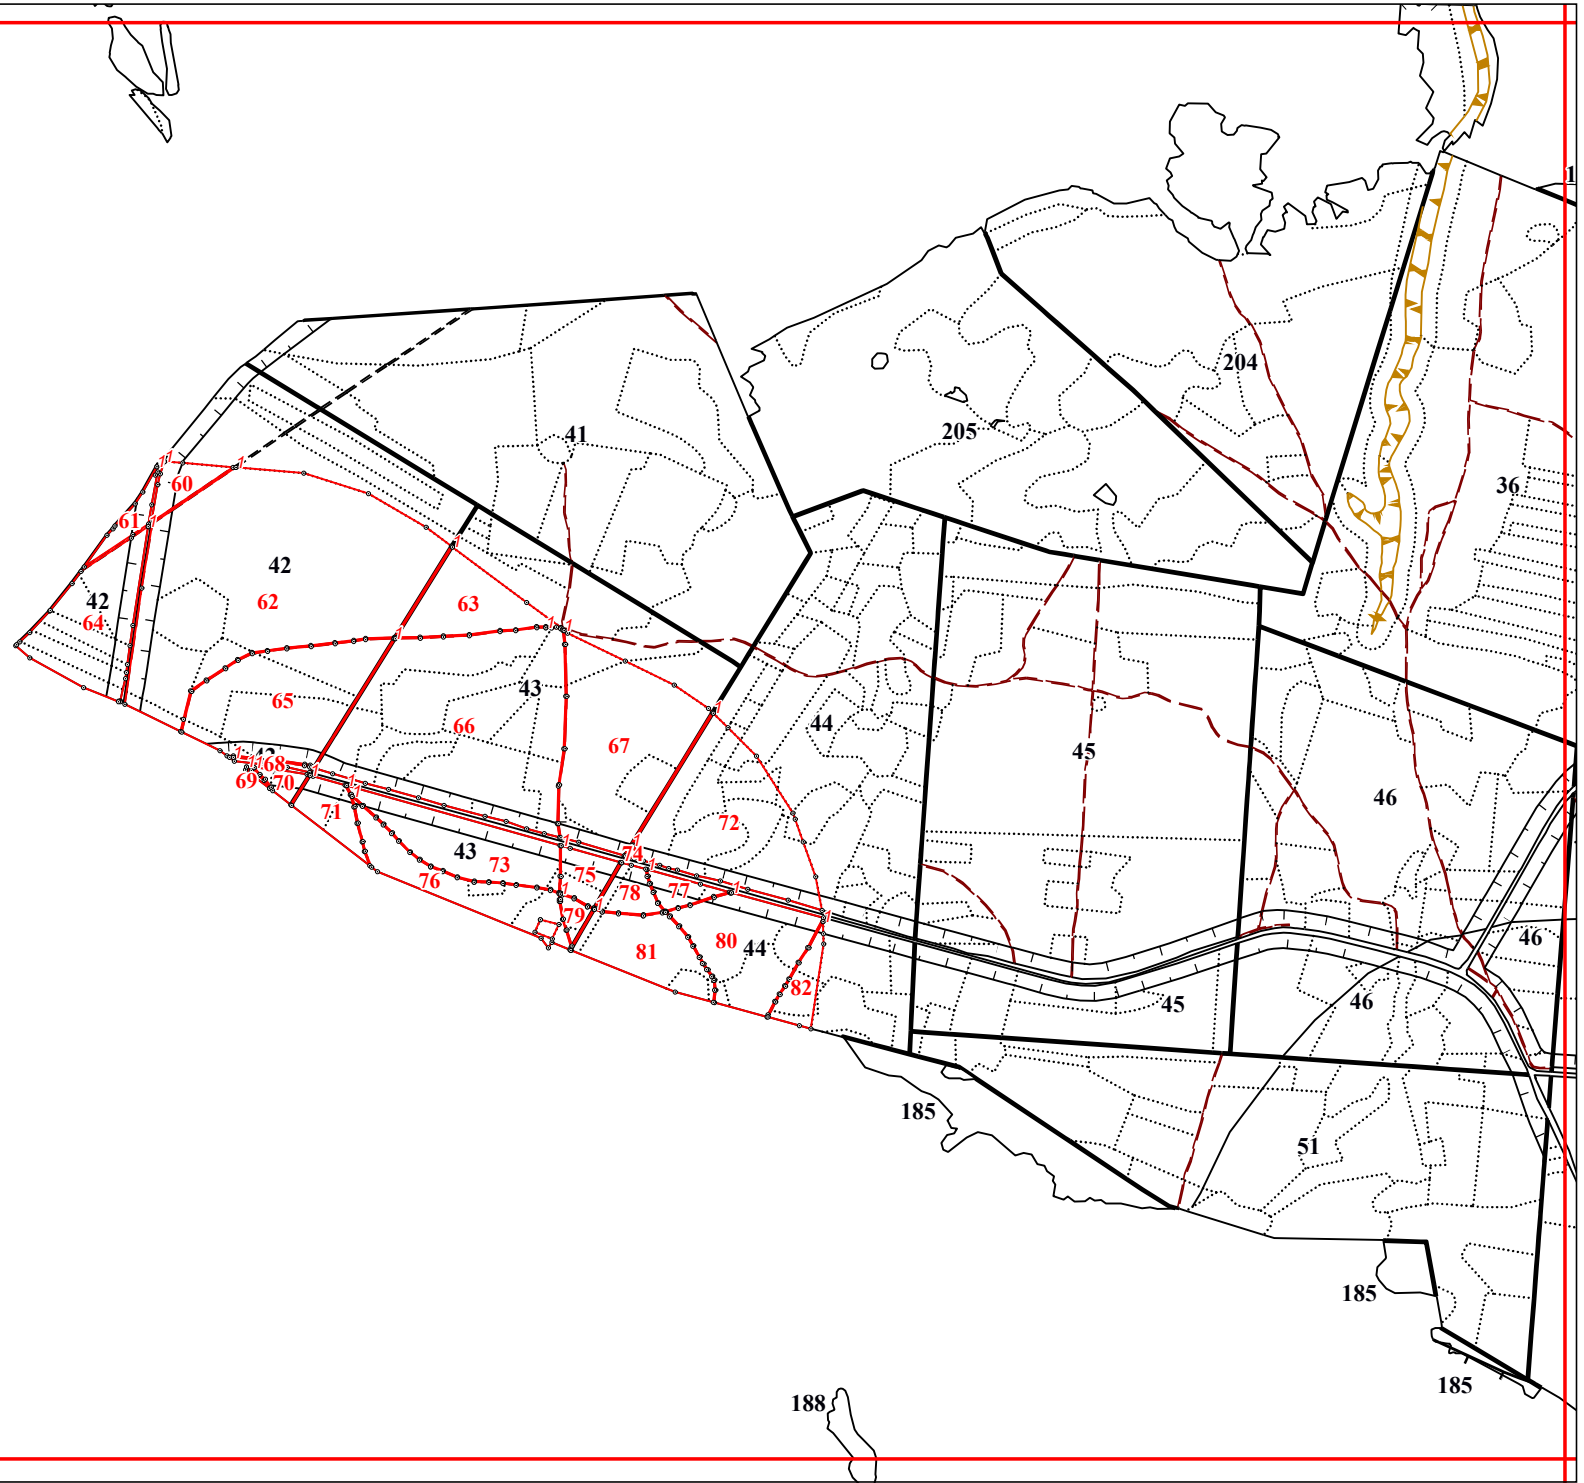

**Графическое описание местоположения границ земель, на которых располагаются особо
защитные участки лесов «участки лесов вокруг поселков городского типа, сельских населенных
пунктов», на территории Пурдошанского участкового лесничества Краснослободского
территориального лесничества Республики Мордовия**

Приложение № 93 к приказу Рослесхоза
от 10.06.2024 № 432

8

18