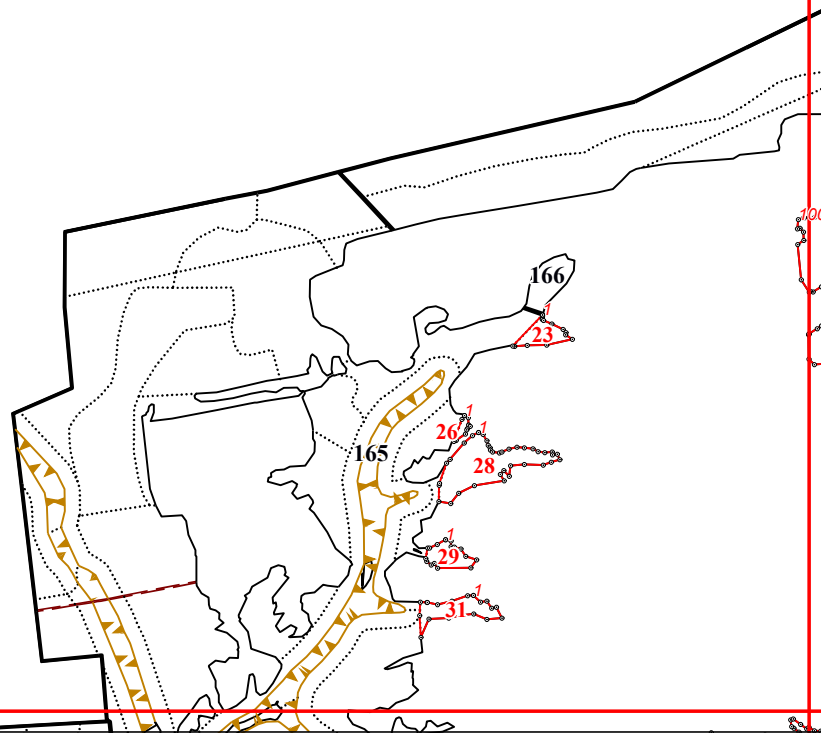

**Графическое описание местоположения границ земель, на которых располагаются особо
защитные участки лесов «участки лесов вокруг поселков городского типа, сельских населенных
пунктов», на территории Пурдошанского участкового лесничества Краснослободского
территориального лесничества Республики Мордовия**

Приложение № 93 к приказу Рослесхоза
от 10.06.2024 № 432

8

18