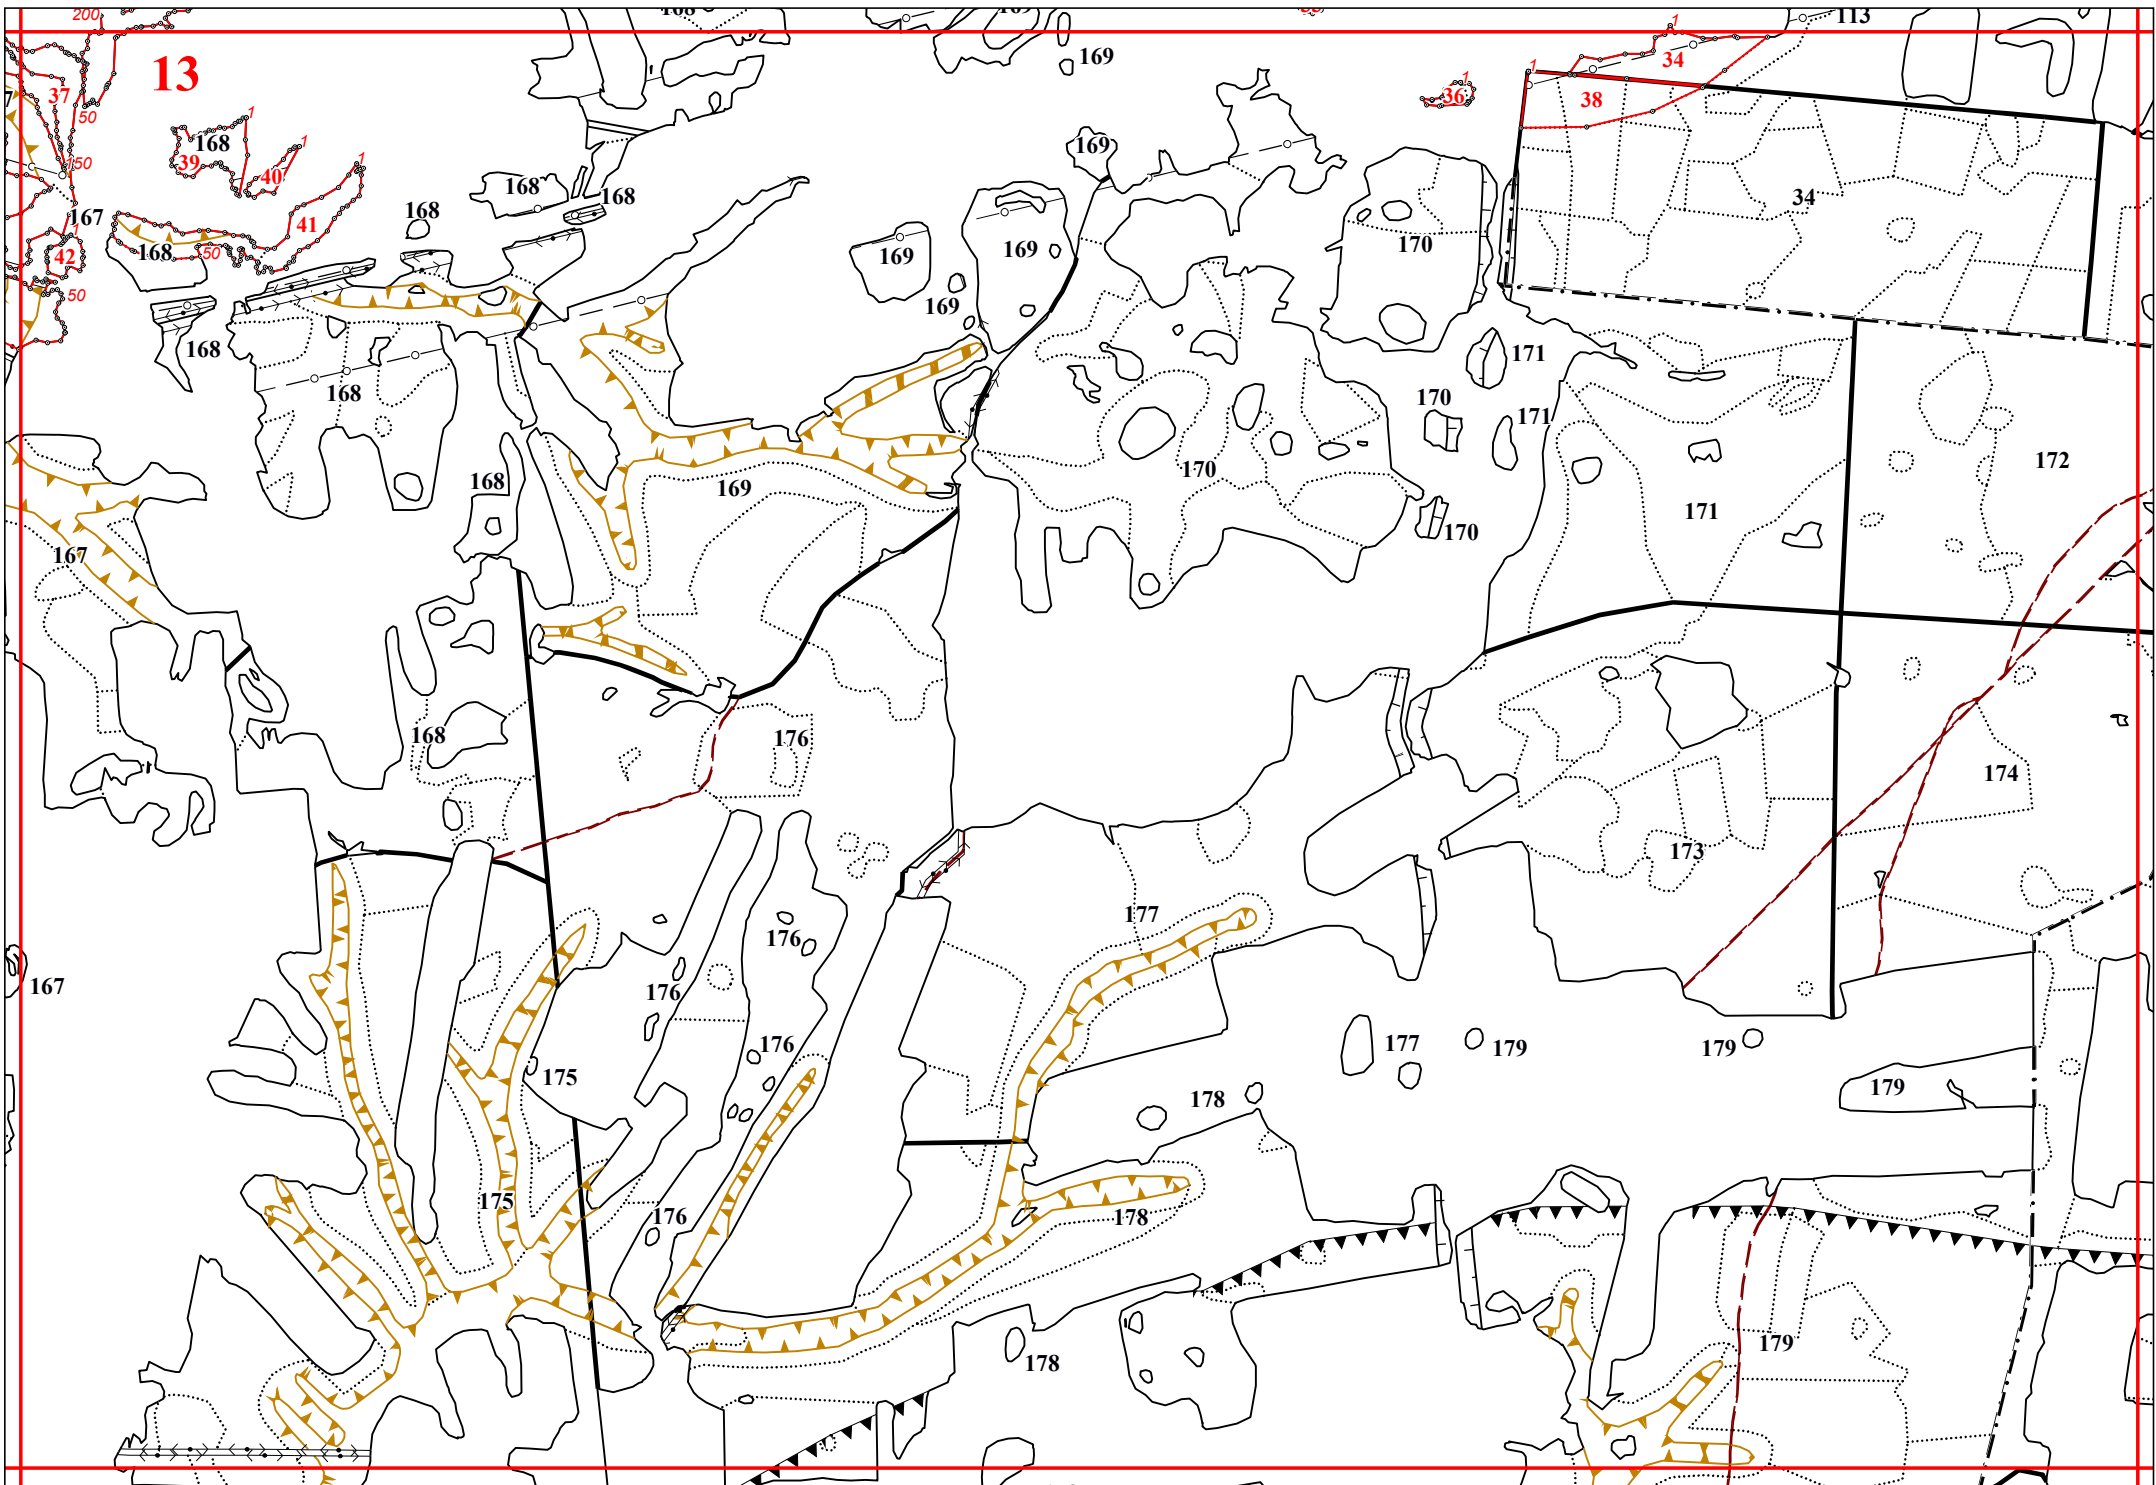

**Графическое описание местоположения границ земель, на которых располагаются особо
защитные участки лесов «участки лесов вокруг поселков городского типа, сельских населенных
пунктов», на территории Пурдошанского участкового лесничества Краснослободского
территориального лесничества Республики Мордовия**

Приложение № 93 к приказу Рослесхоза
от 10.06.2024 № 432

8

18