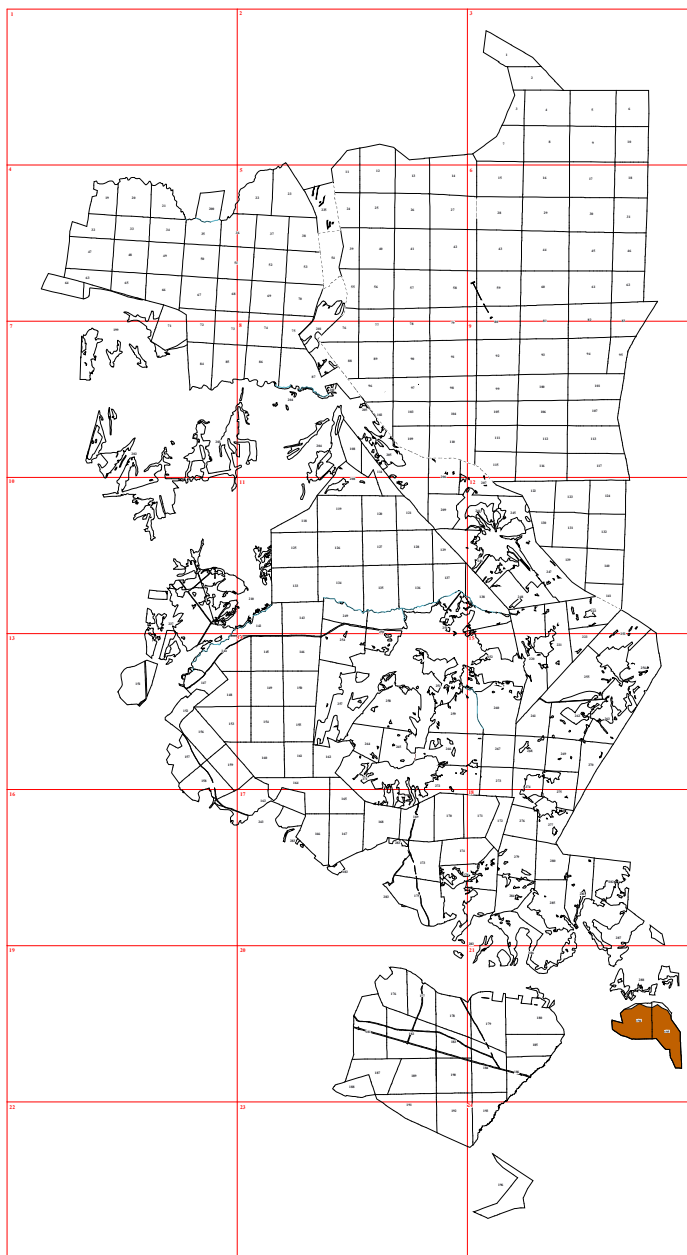

Графическое описание местоположения границ земель, на которых располагаются ценные леса (лесостепные леса), на территории Октябрьского участкового лесничества Краснослободского территориального лесничества Республики Мордовия

Приложение № 36 к приказу Рослесхоза от 10.06.2024 № 432

285

21

286

288

180

179

185

194

195

184

186

1

60

40

20