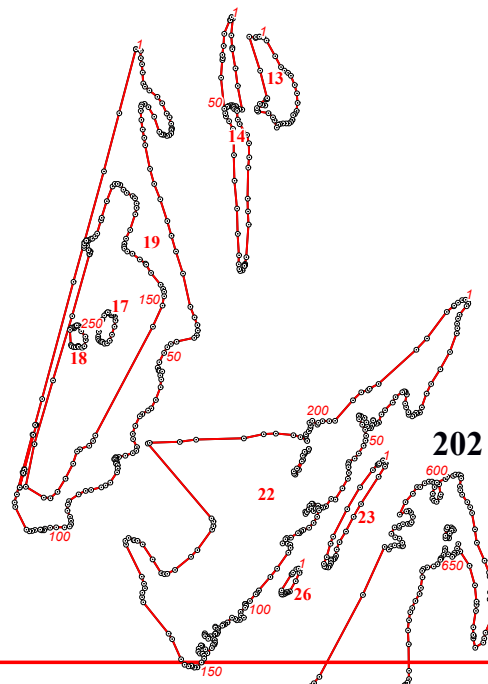

Графическое описание местоположения границ земель, на которых располагаются ценные леса (противоэрозионные леса), на территории Октябрьского участкового лесничества Краснослободского территориального лесничества Республики Мордовия

Приложение № 34 к приказу Рослесхоза от 10.06.2024 № 432

199

71

72

73

84

85

202

166

167

283

283

283

173

174

283

277

275

279

280

282

284

281

285