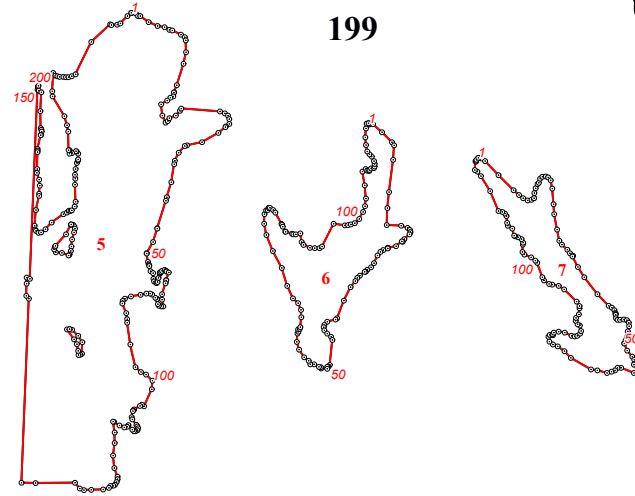

199

71

72

73

84

85