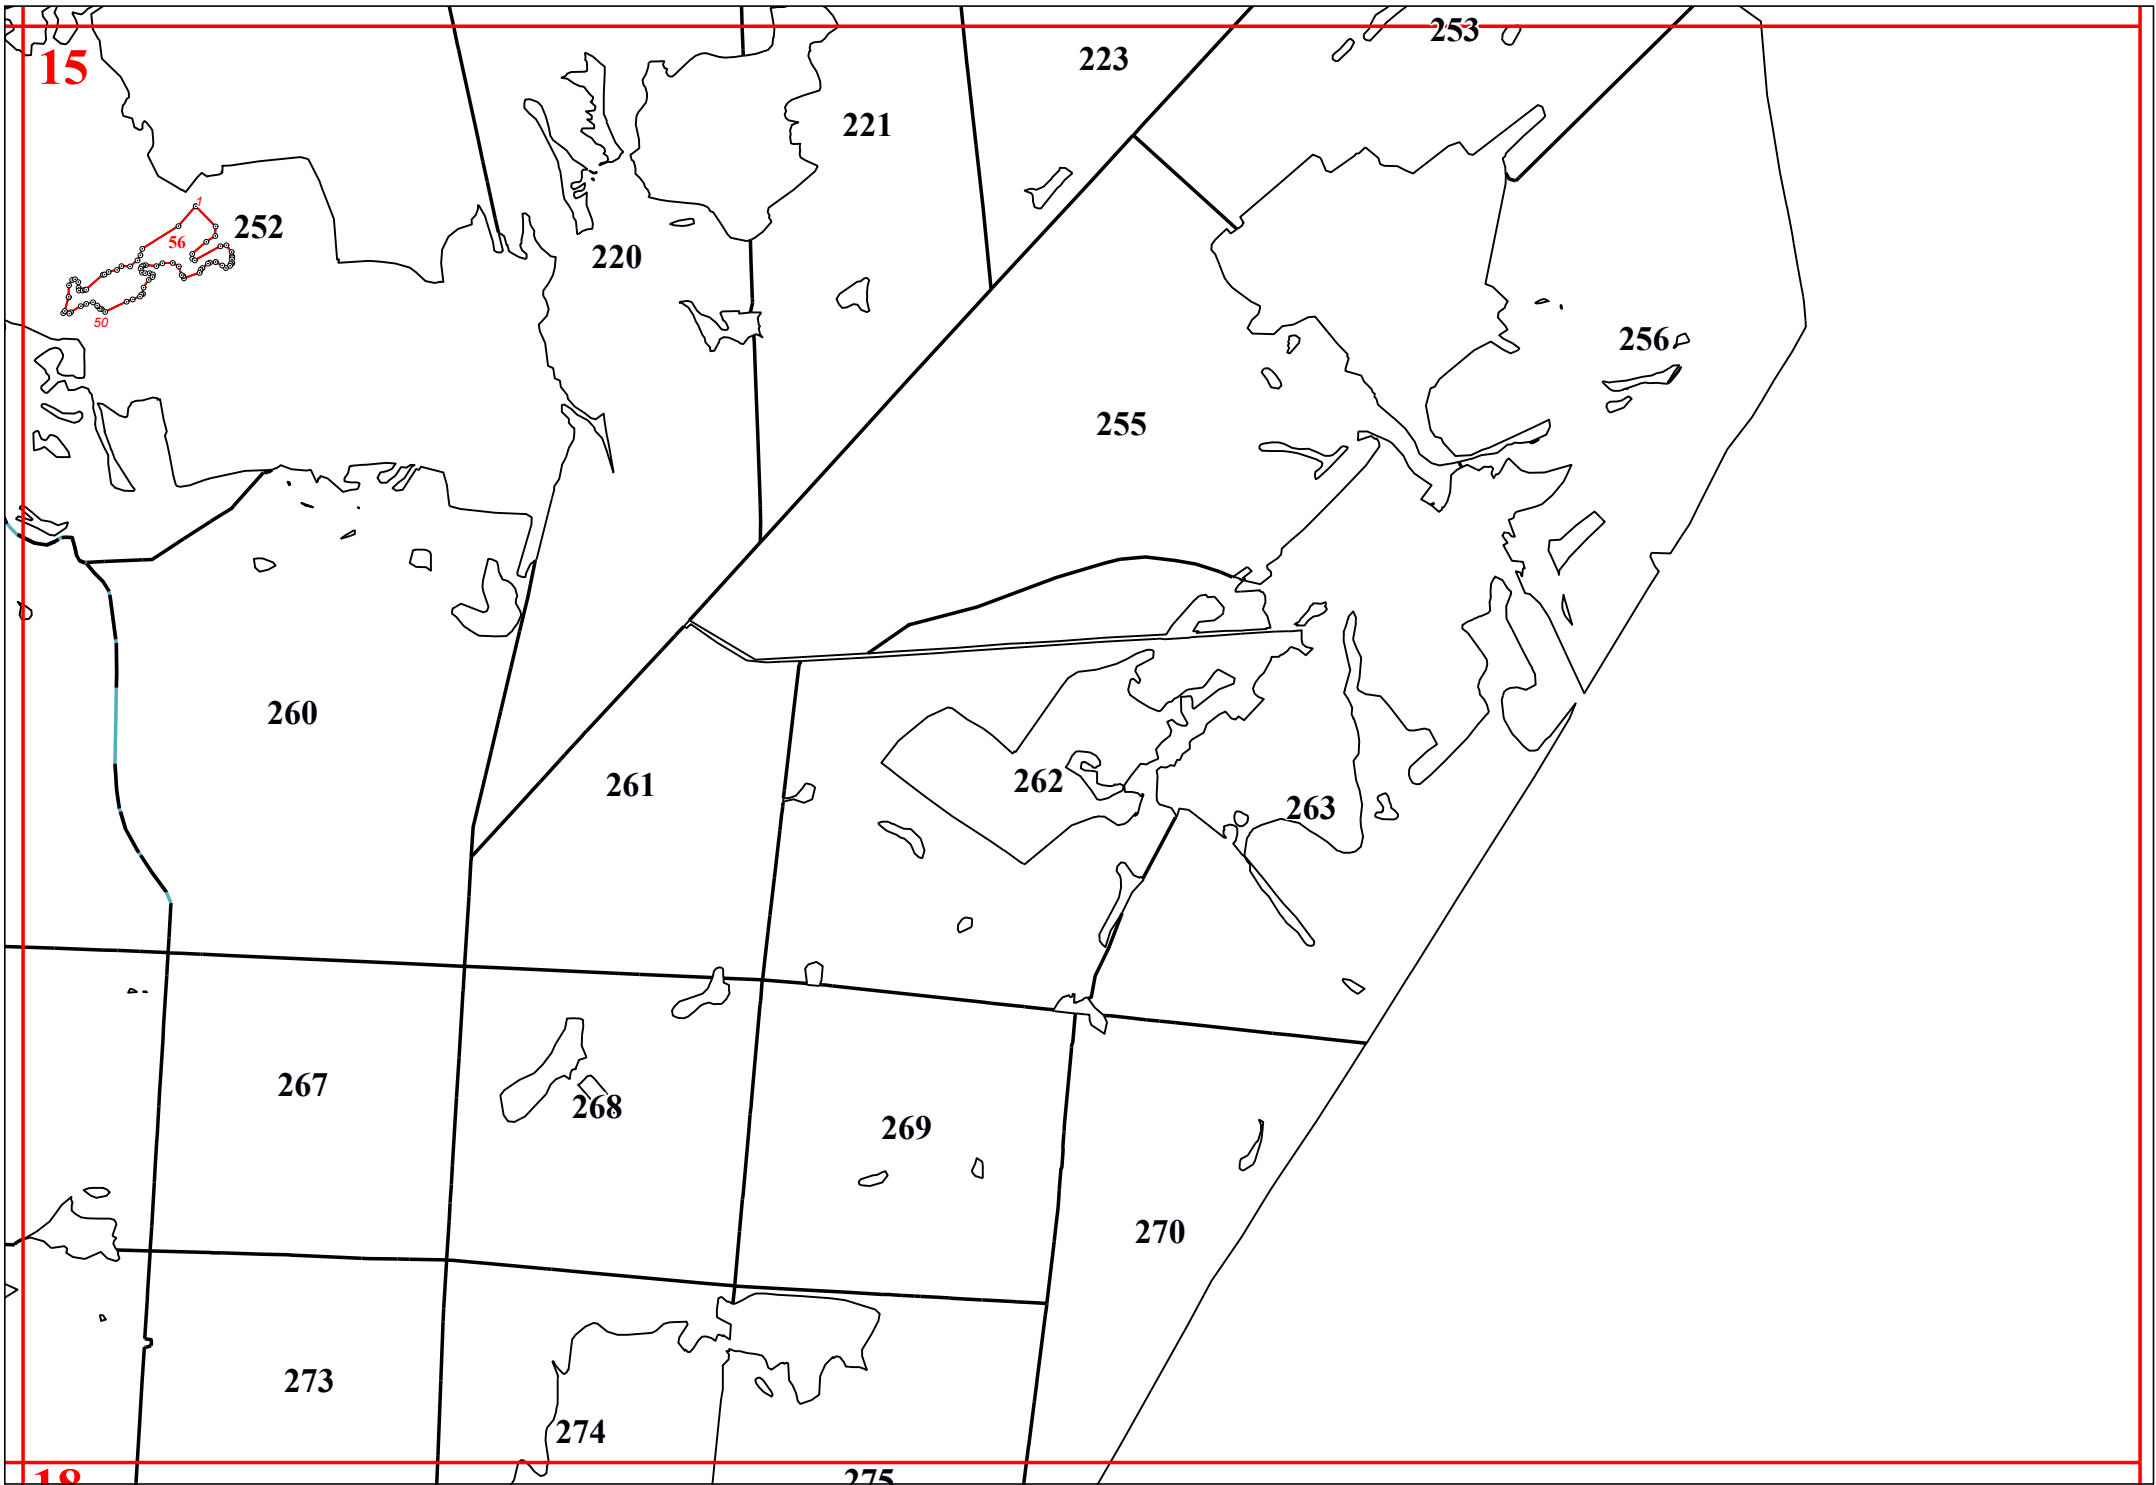

Графическое описание местоположения границ земель, на которых располагаются ценные леса (противоэрозионные леса), на территории Октябрьского участкового лесничества Краснослободского территориального лесничества Республики Мордовия

203

17

163

165

243

168

169

170

166

167

283

283

283

173

174

283