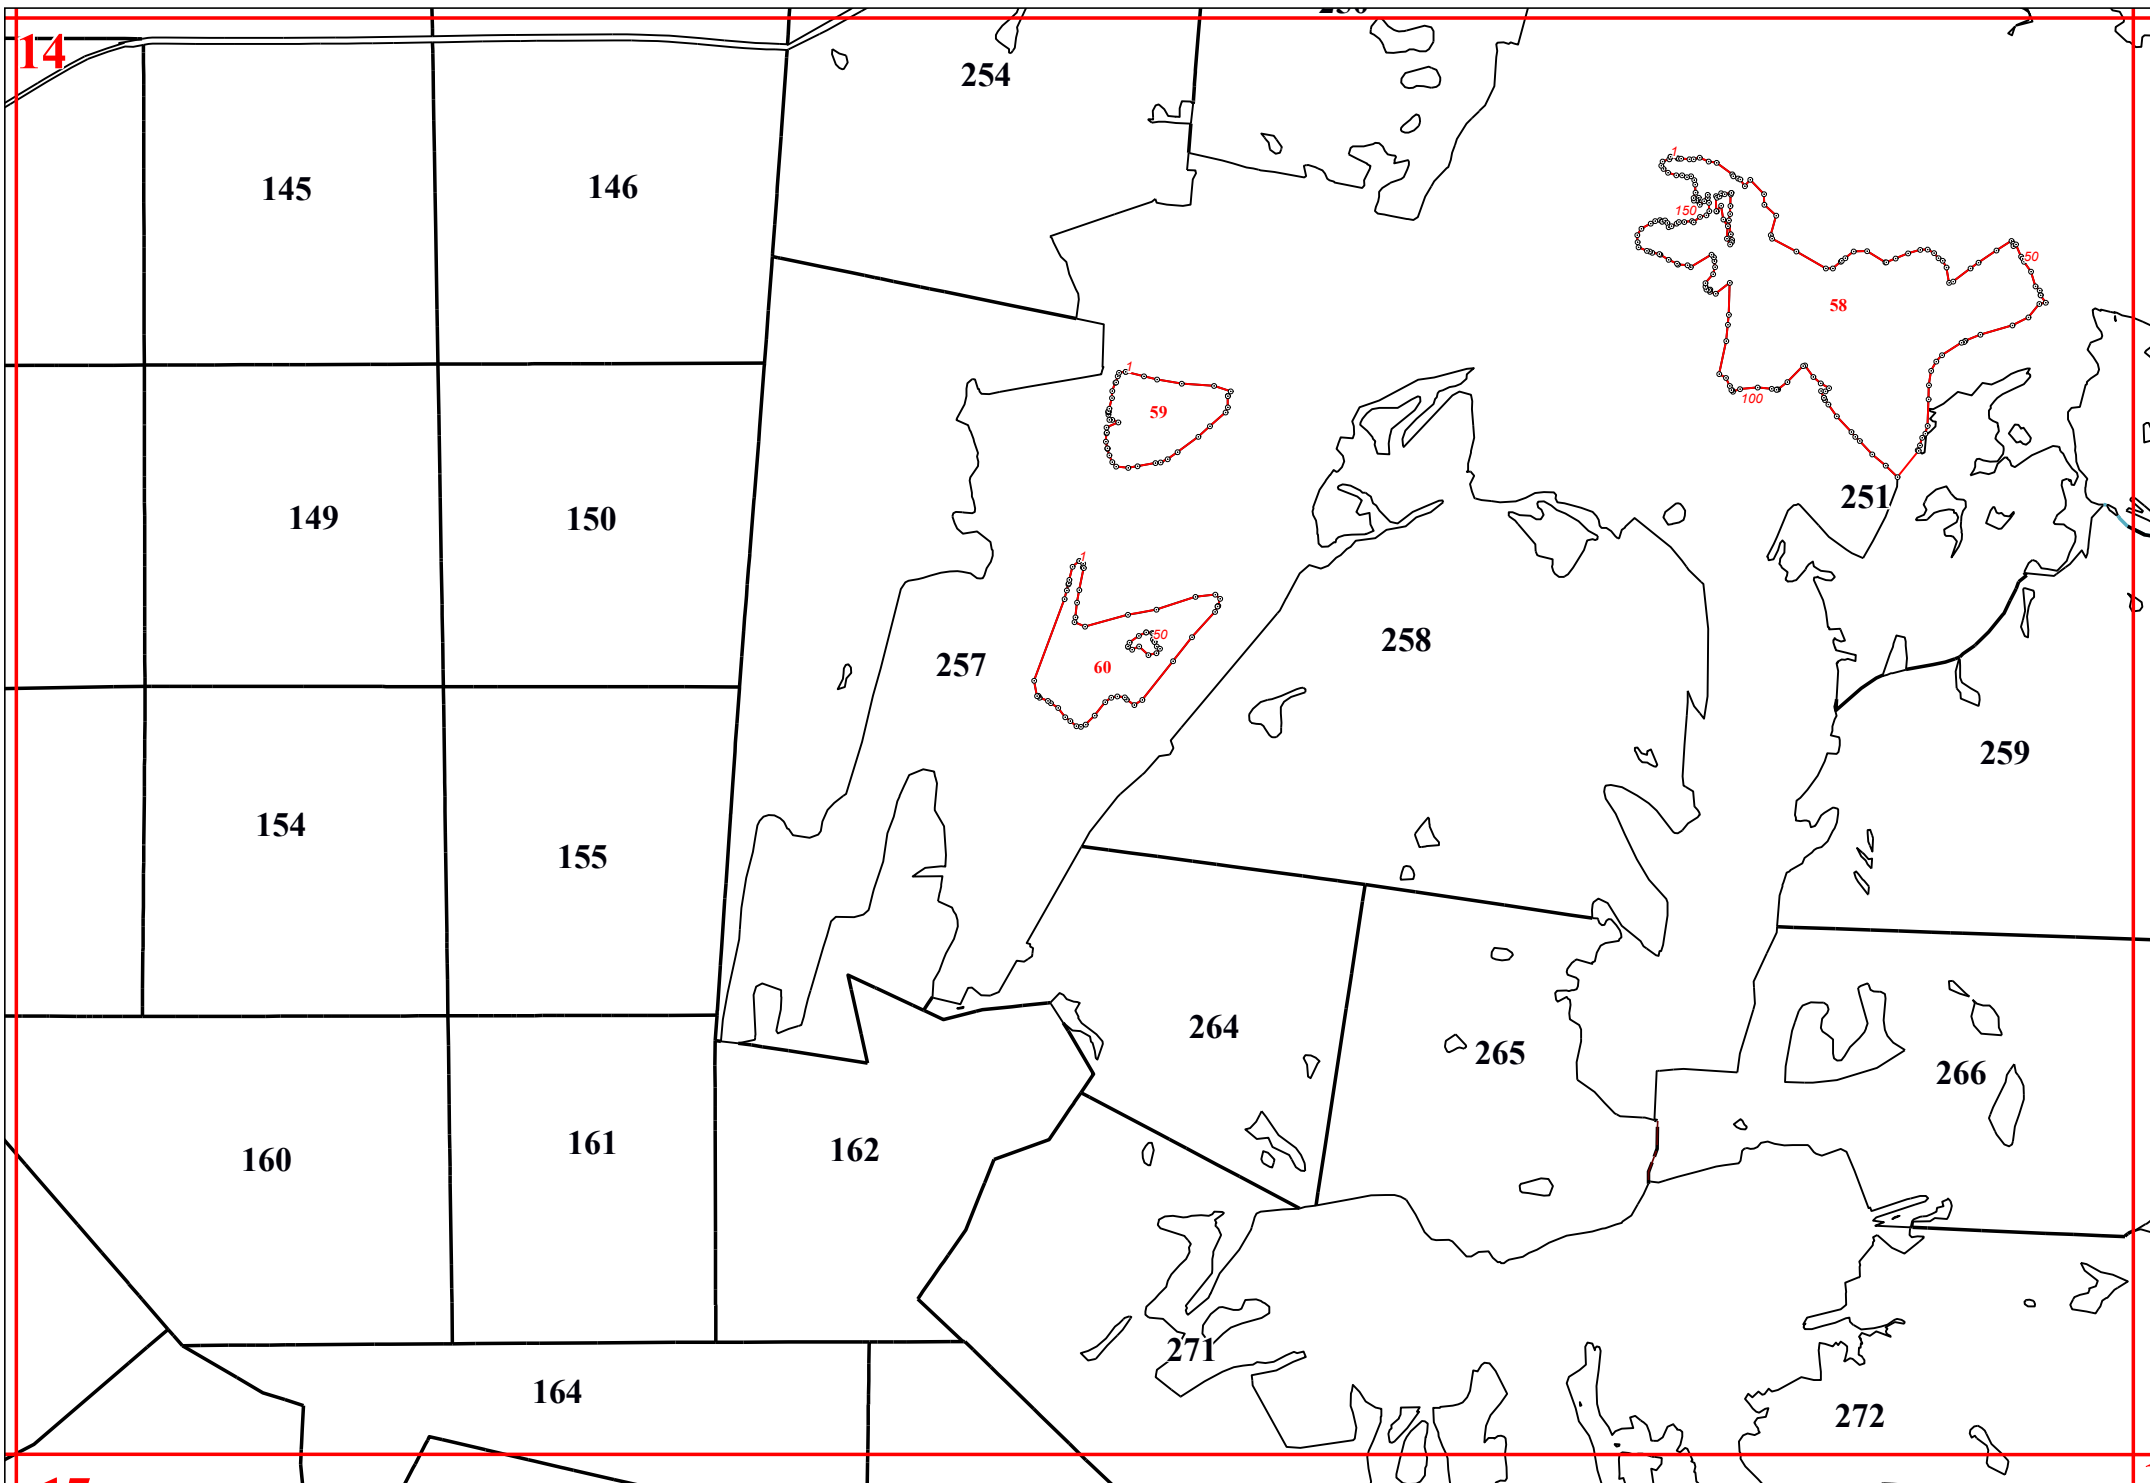

Графическое описание местоположения границ земель, на которых располагаются ценные леса (противоэрозионные леса), на территории Октябрьского участкового лесничества Краснослободского территориального лесничества Республики Мордовия

203

17

163

165

243

168

169

170

166

167

283

283

283

173

174

283

277

275

279

280

282

284

281

285