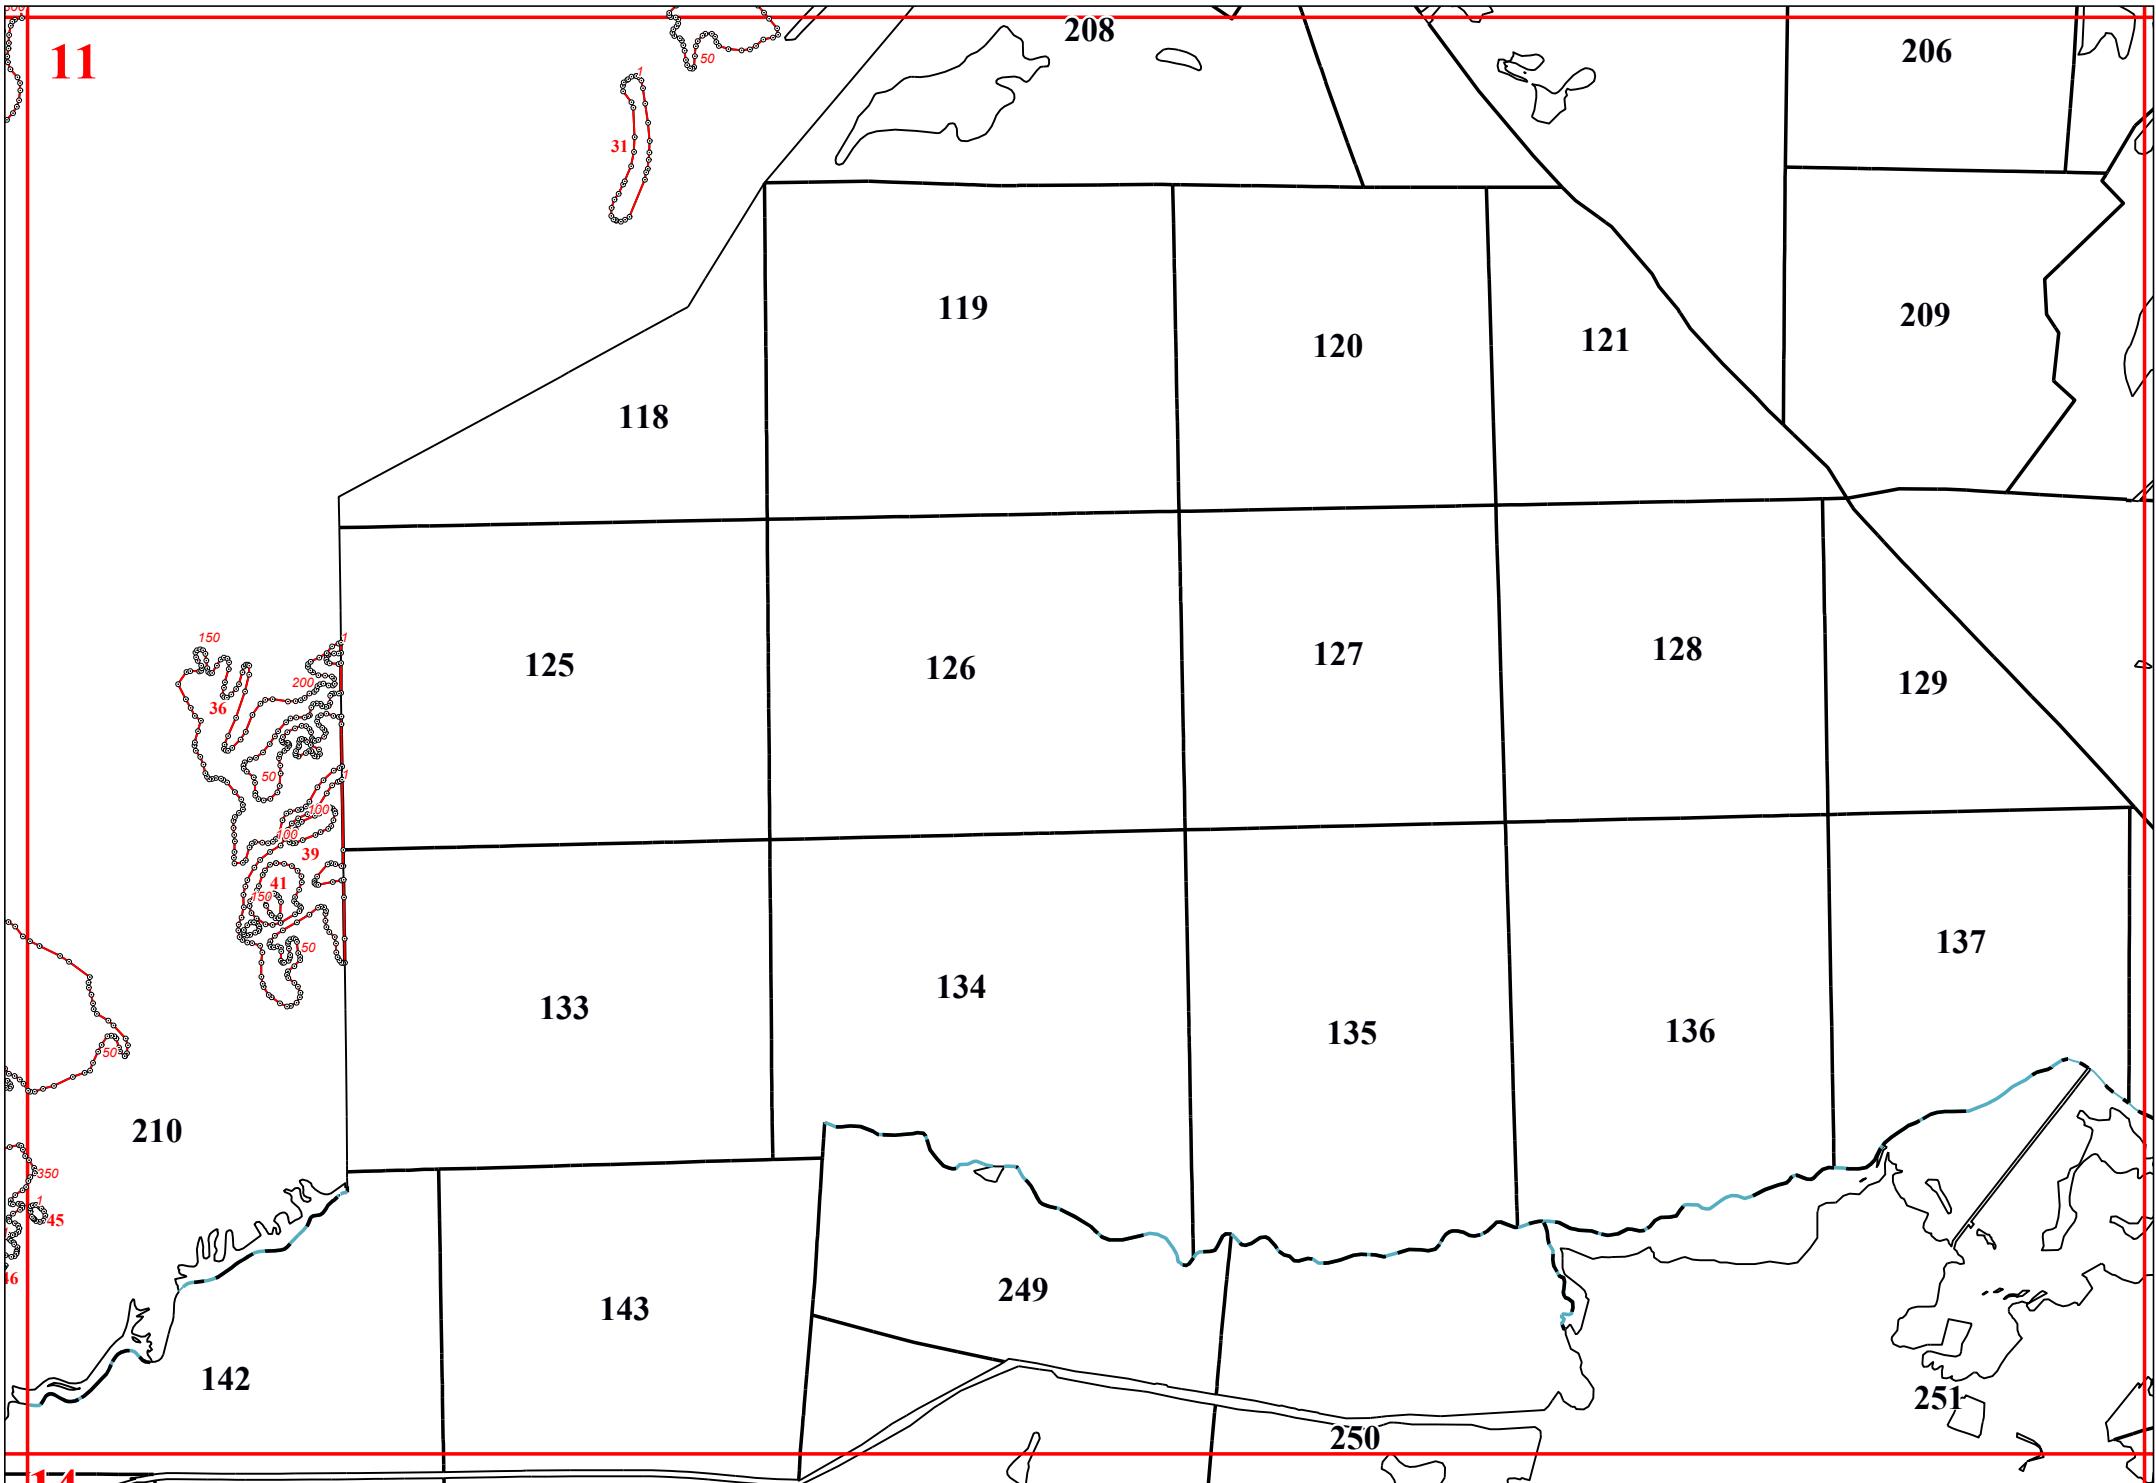

Графическое описание местоположения границ земель, на которых располагаются ценные леса (противоэрозионные леса), на территории Октябрьского участкового лесничества Краснослободского территориального лесничества Республики Мордовия

203

17

163

165

243

168

169

170

166

167

283

283

283

173

174

283

277

275

279

280

282

284

281

285