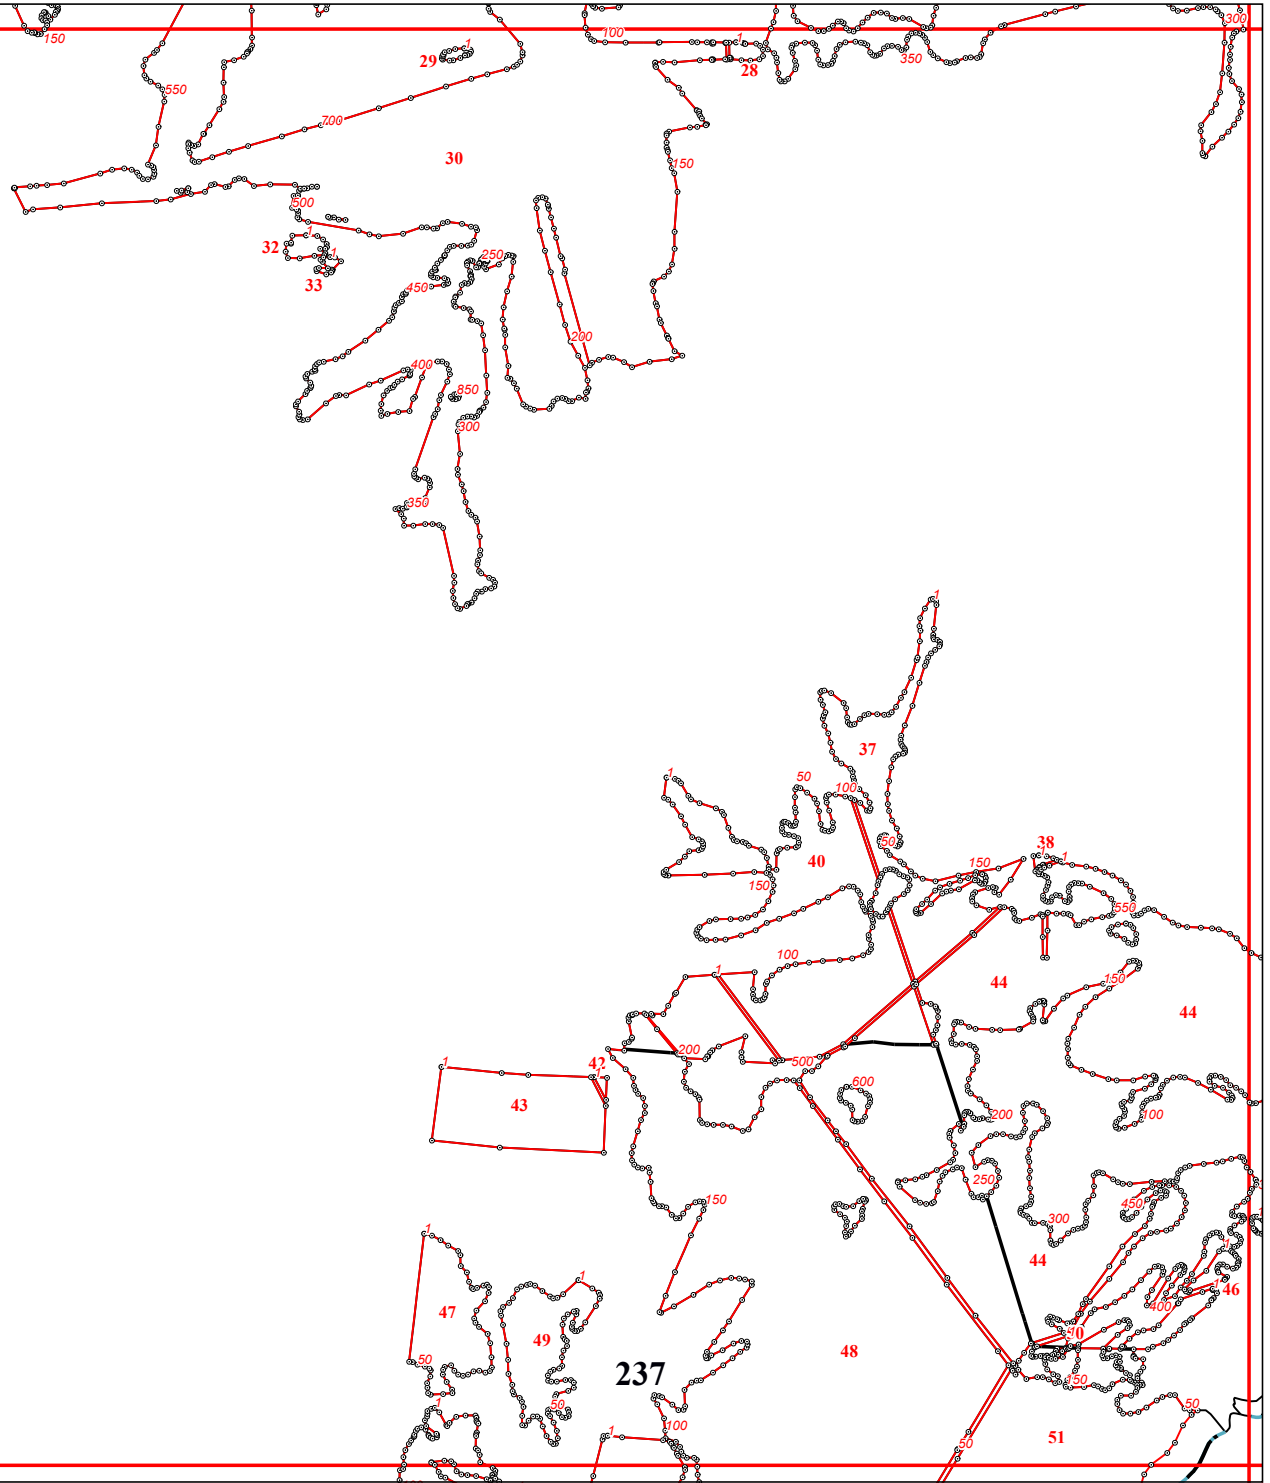

Графическое описание местоположения границ земель, на которых располагаются ценные леса (противоэрозионные леса), на территории Октябрьского участкового лесничества Краснослободского территориального лесничества Республики Мордовия

203

17

163

165

243

168

169

170

166

167

283

283

283

173

174

283

277

275

279

280

282

284

281

285