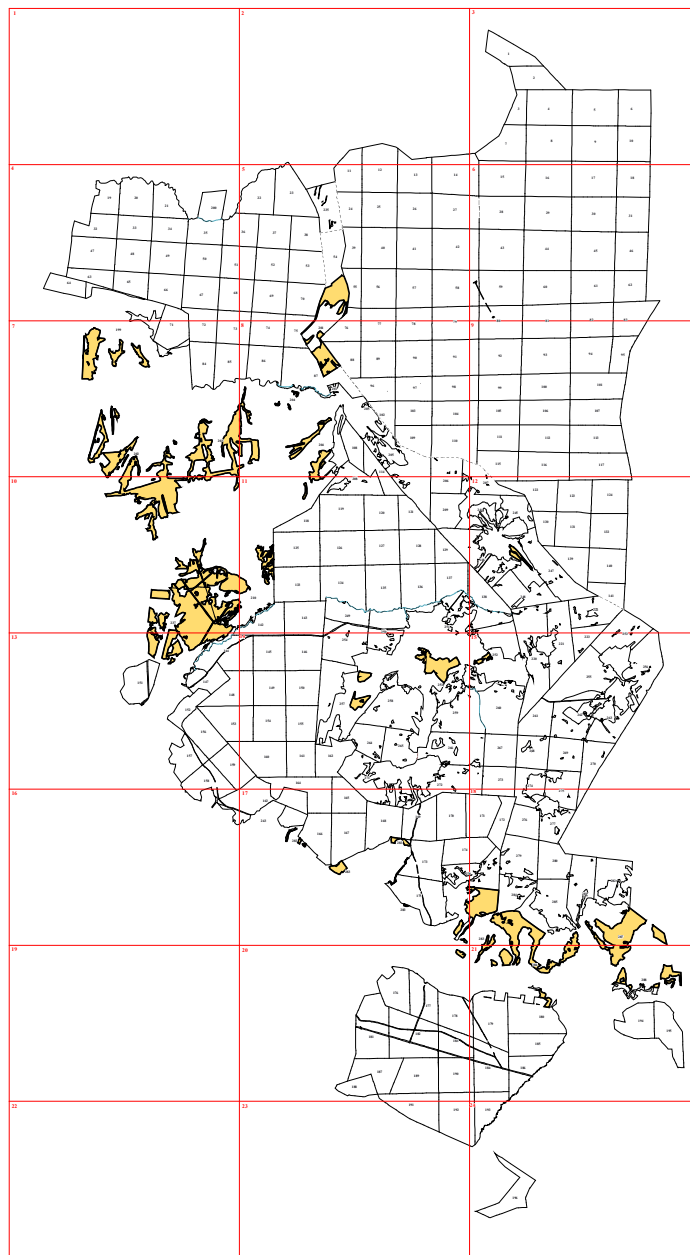

Графическое описание местоположения границ земель, на которых располагаются ценные леса (противоэрозионные леса), на территории Октябрьского участкового лесничества Краснослободского территориального лесничества Республики Мордовия

Приложение № 34 к приказу Рослесхоза от 10.06.2024 № 432

199

71

72

73

84

85

202

166

167

283

283

283

173

174

283

277

275

279

280

282

284

281

285