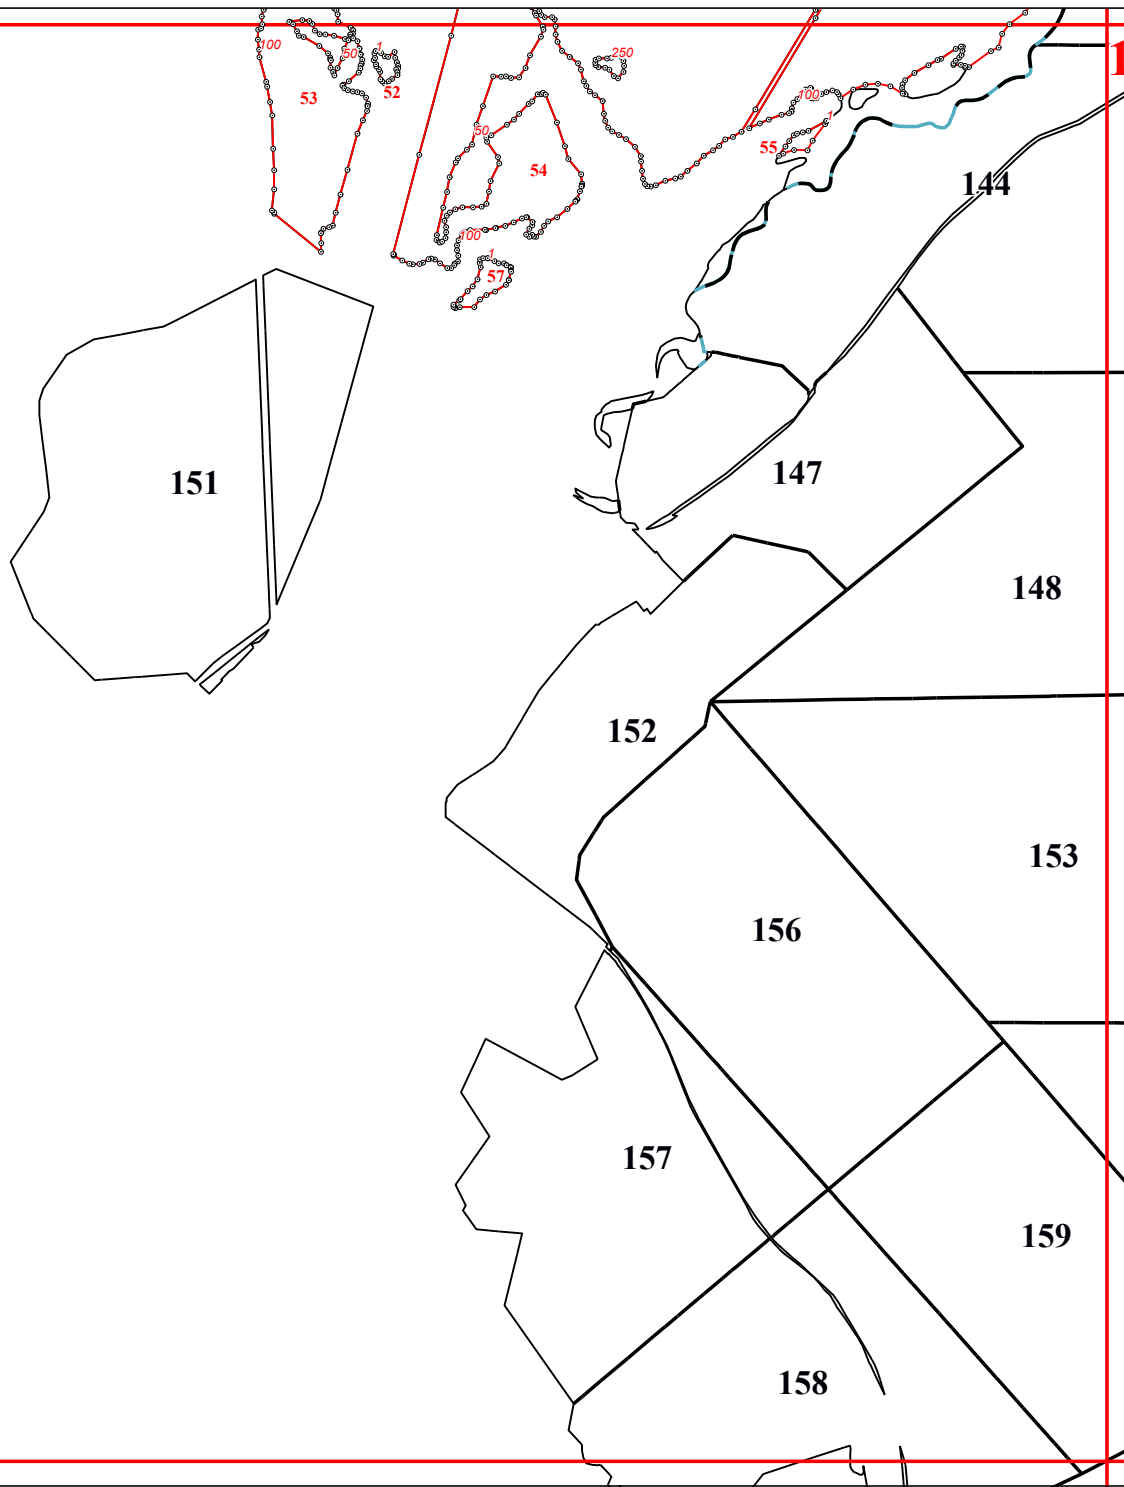

Графическое описание местоположения границ земель, на которых располагаются ценные леса (противоэрозионные леса), на территории Октябрьского участкового лесничества Краснослободского территориального лесничества Республики Мордовия

203

17

163

165

243

168

169

170

166

167

283

283

283

173

174

283

277

275

279

280

282

284

281

285