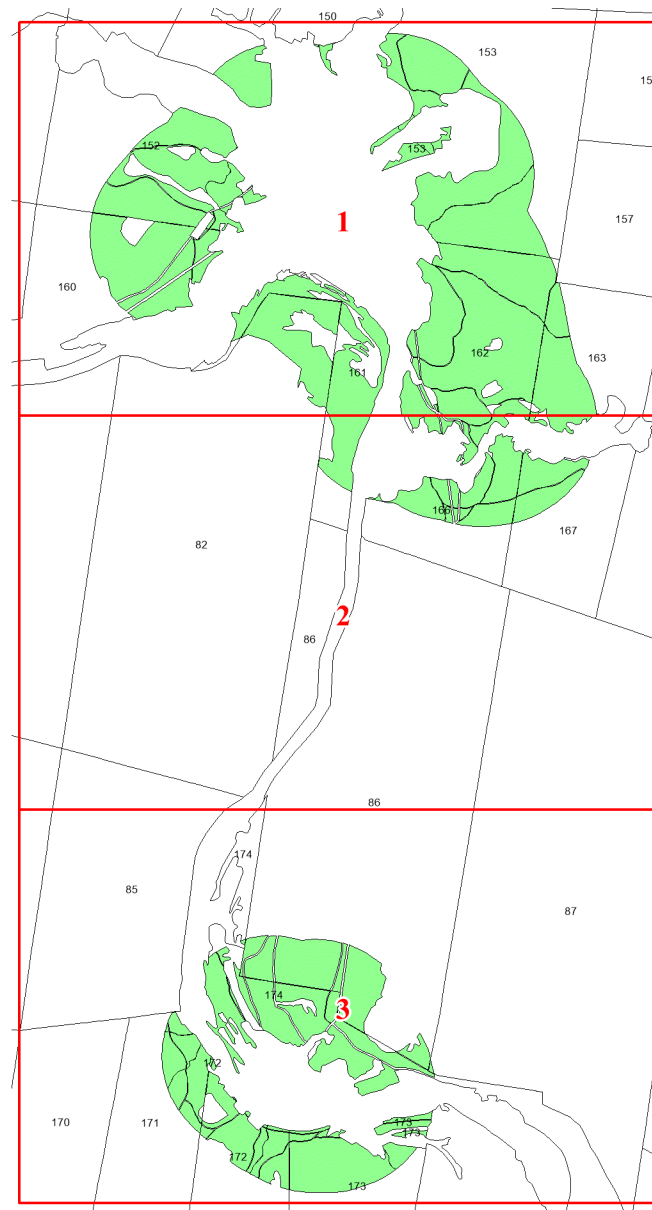

Графическое описание местоположения границ земель, на которых располагаются особо защитные участки лесов «участки лесов вокруг поселков городского типа, сельских населенных пунктов», на территории Нюхченского участкового лесничества Сурского лесничества Архангельской области

Приложение № 77 к приказу Рослесхоза от 24.06.2024 № 496

Используемые условные знаки и обозначения:

- 25 Границы и номера лесных кварталов
- 7 Номера участков
- 10 ● Номера характерных точек границ объекта
- Лист №1 Границы и номера листов
- Границы особо защитных участков лесов

Лист № 1

Лист № 2

Лист № 3

81

82

86

86

87

174

Лист № 3

170

171

179

88

97