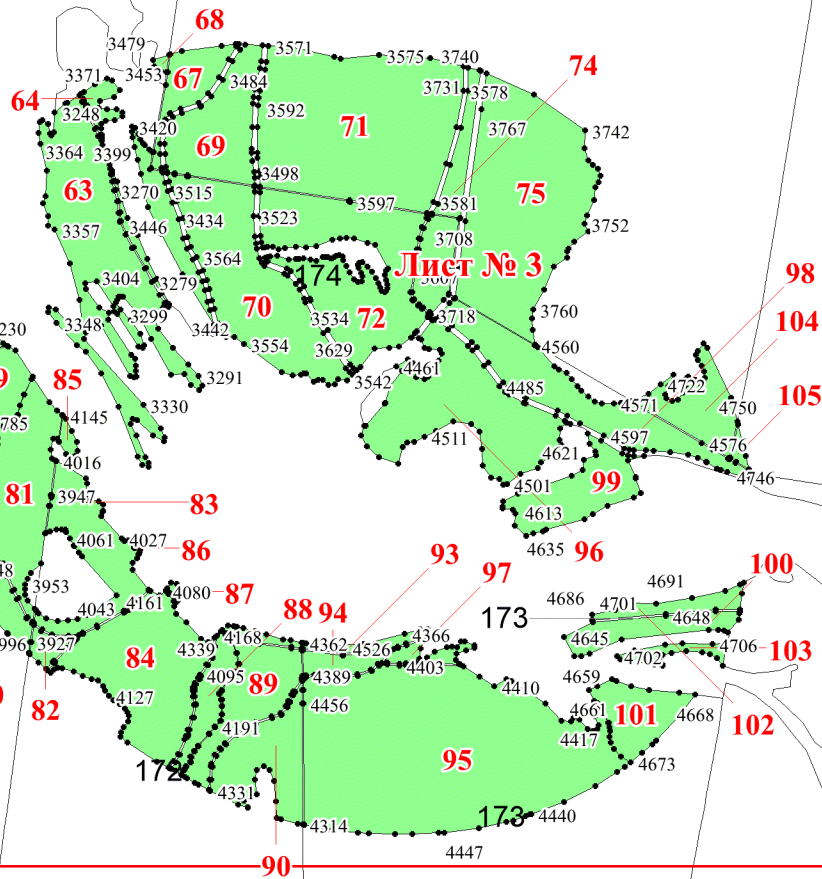

Лист № 2

84

85

86

87

174

Лист № 3

170

171

179

88

97