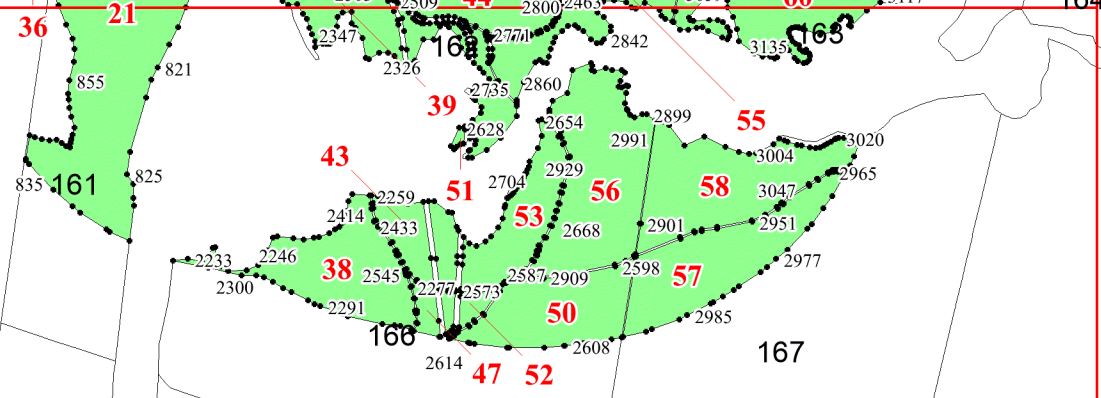

Графическое описание местоположения границ земель, на которых располагаются особо защитные участки лесов «участки лесов вокруг поселков городского типа, сельских населенных пунктов», на территории Нюхченского участкового лесничества Сурского лесничества Архангельской области

Приложение № 77 к приказу Рослесхоза от 24.06.2024 № 496

Используемые условные знаки и обозначения:

- 25 Границы и номера лесных кварталов
- 7 Номера участков
- 10 ● Номера характерных точек границ объекта
- Лист №1 Границы и номера листов
- Границы особо защитных участков лесов

Лист № 1

Лист № 2

Лист № 3

81

82

86

86

87