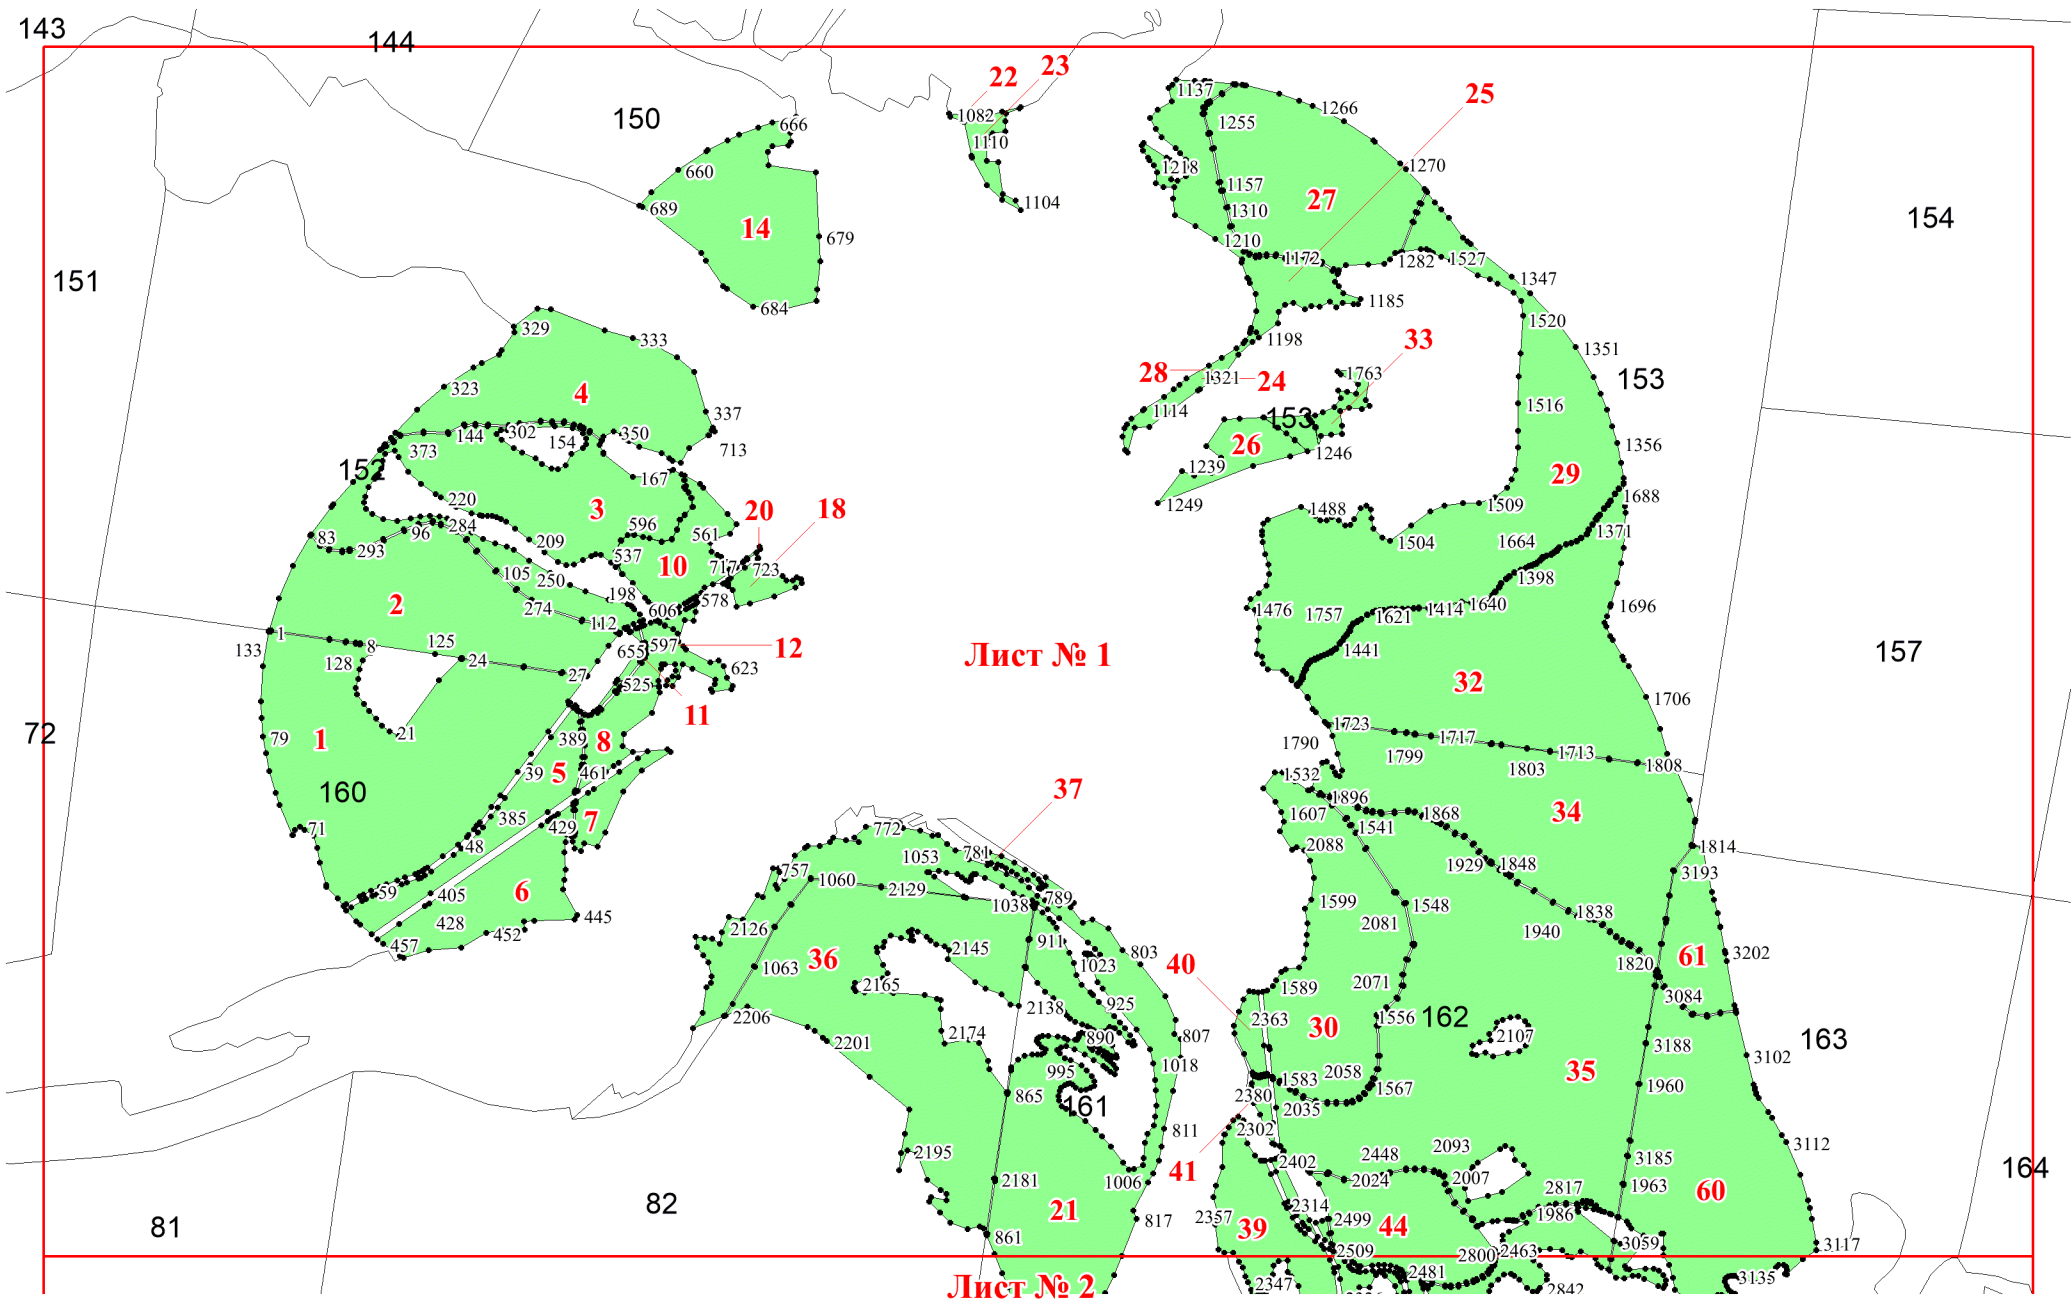

Графическое описание местоположения границ земель, на которых располагаются особо защитные участки лесов «участки лесов вокруг поселков городского типа, сельских населенных пунктов», на территории Нюхченского участкового лесничества Сурского лесничества Архангельской области

Приложение № 77 к приказу Рослесхоза от 24.06.2024 № 496

Используемые условные знаки и обозначения:

- 25 Границы и номера лесных кварталов
- 7 Номера участков
- 10 ● Номера характерных точек границ объекта
- Лист №1 Границы и номера листов
- Границы особо защитных участков лесов

Лист № 1

Лист № 2

Лист № 3

81

82

86

86

87