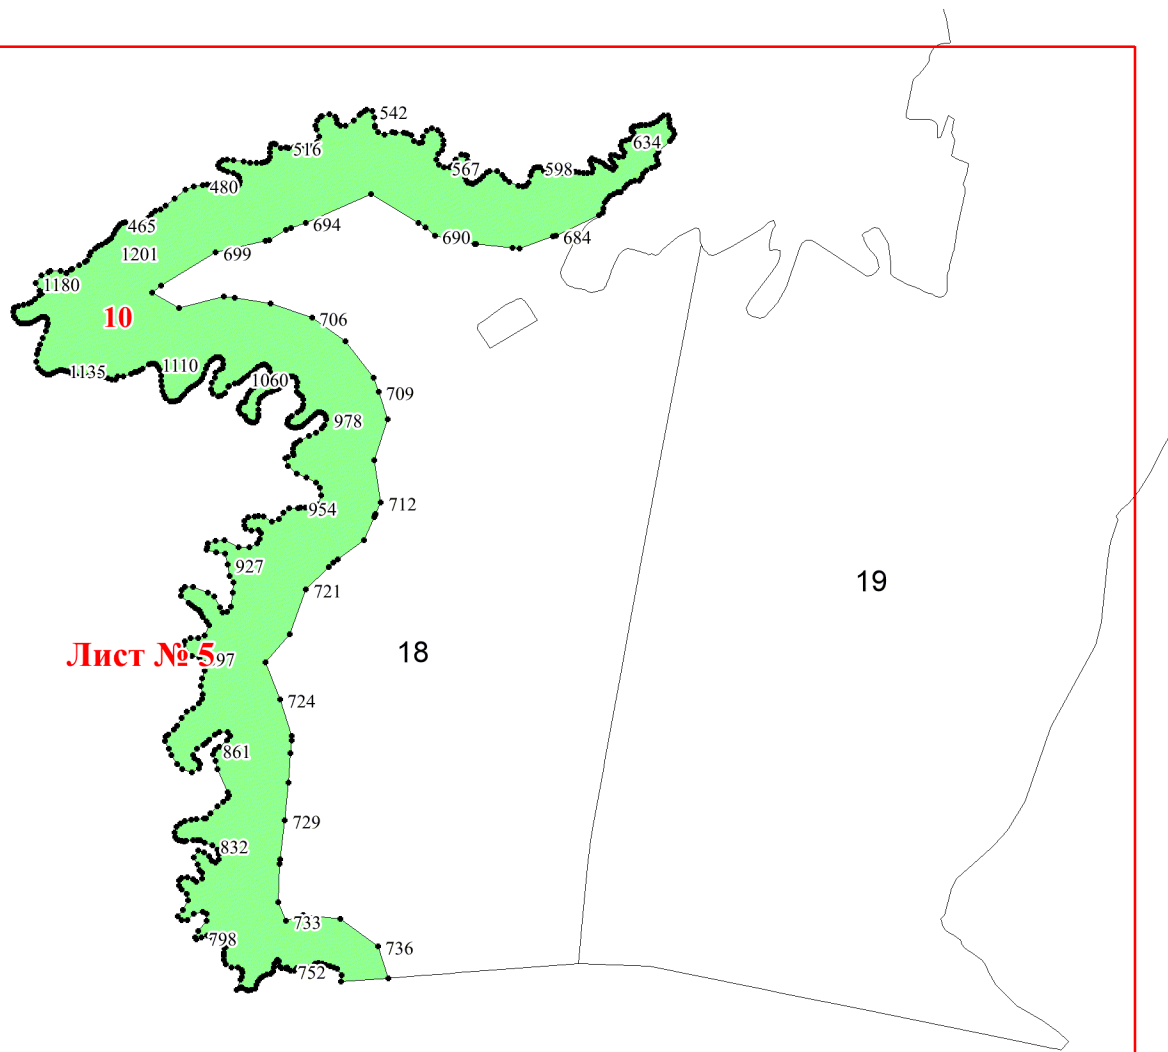

**Графическое описание местоположения  
 границ земель, на которых  
 располагаются леса, расположенные в  
 водоохранных зонах, на территории  
 Пермогорского участкового лесничества  
 Красноборского лесничества  
 Архангельской области**

137

137

**Лист № 1**

138

138

139

11  
104  
9  
98, 23  
93  
35  
51

**Лист № 2**

**Лист № 3**

**Лист № 2**

**Лист № 3**

**Лист № 4**

Лист № 3

14

15

Лист № 4

**Лист № 5**

Лист № 5

Лист № 6

Лист № 7

Лист № 9

Лист № 6

Лист № 10

Лист № 8