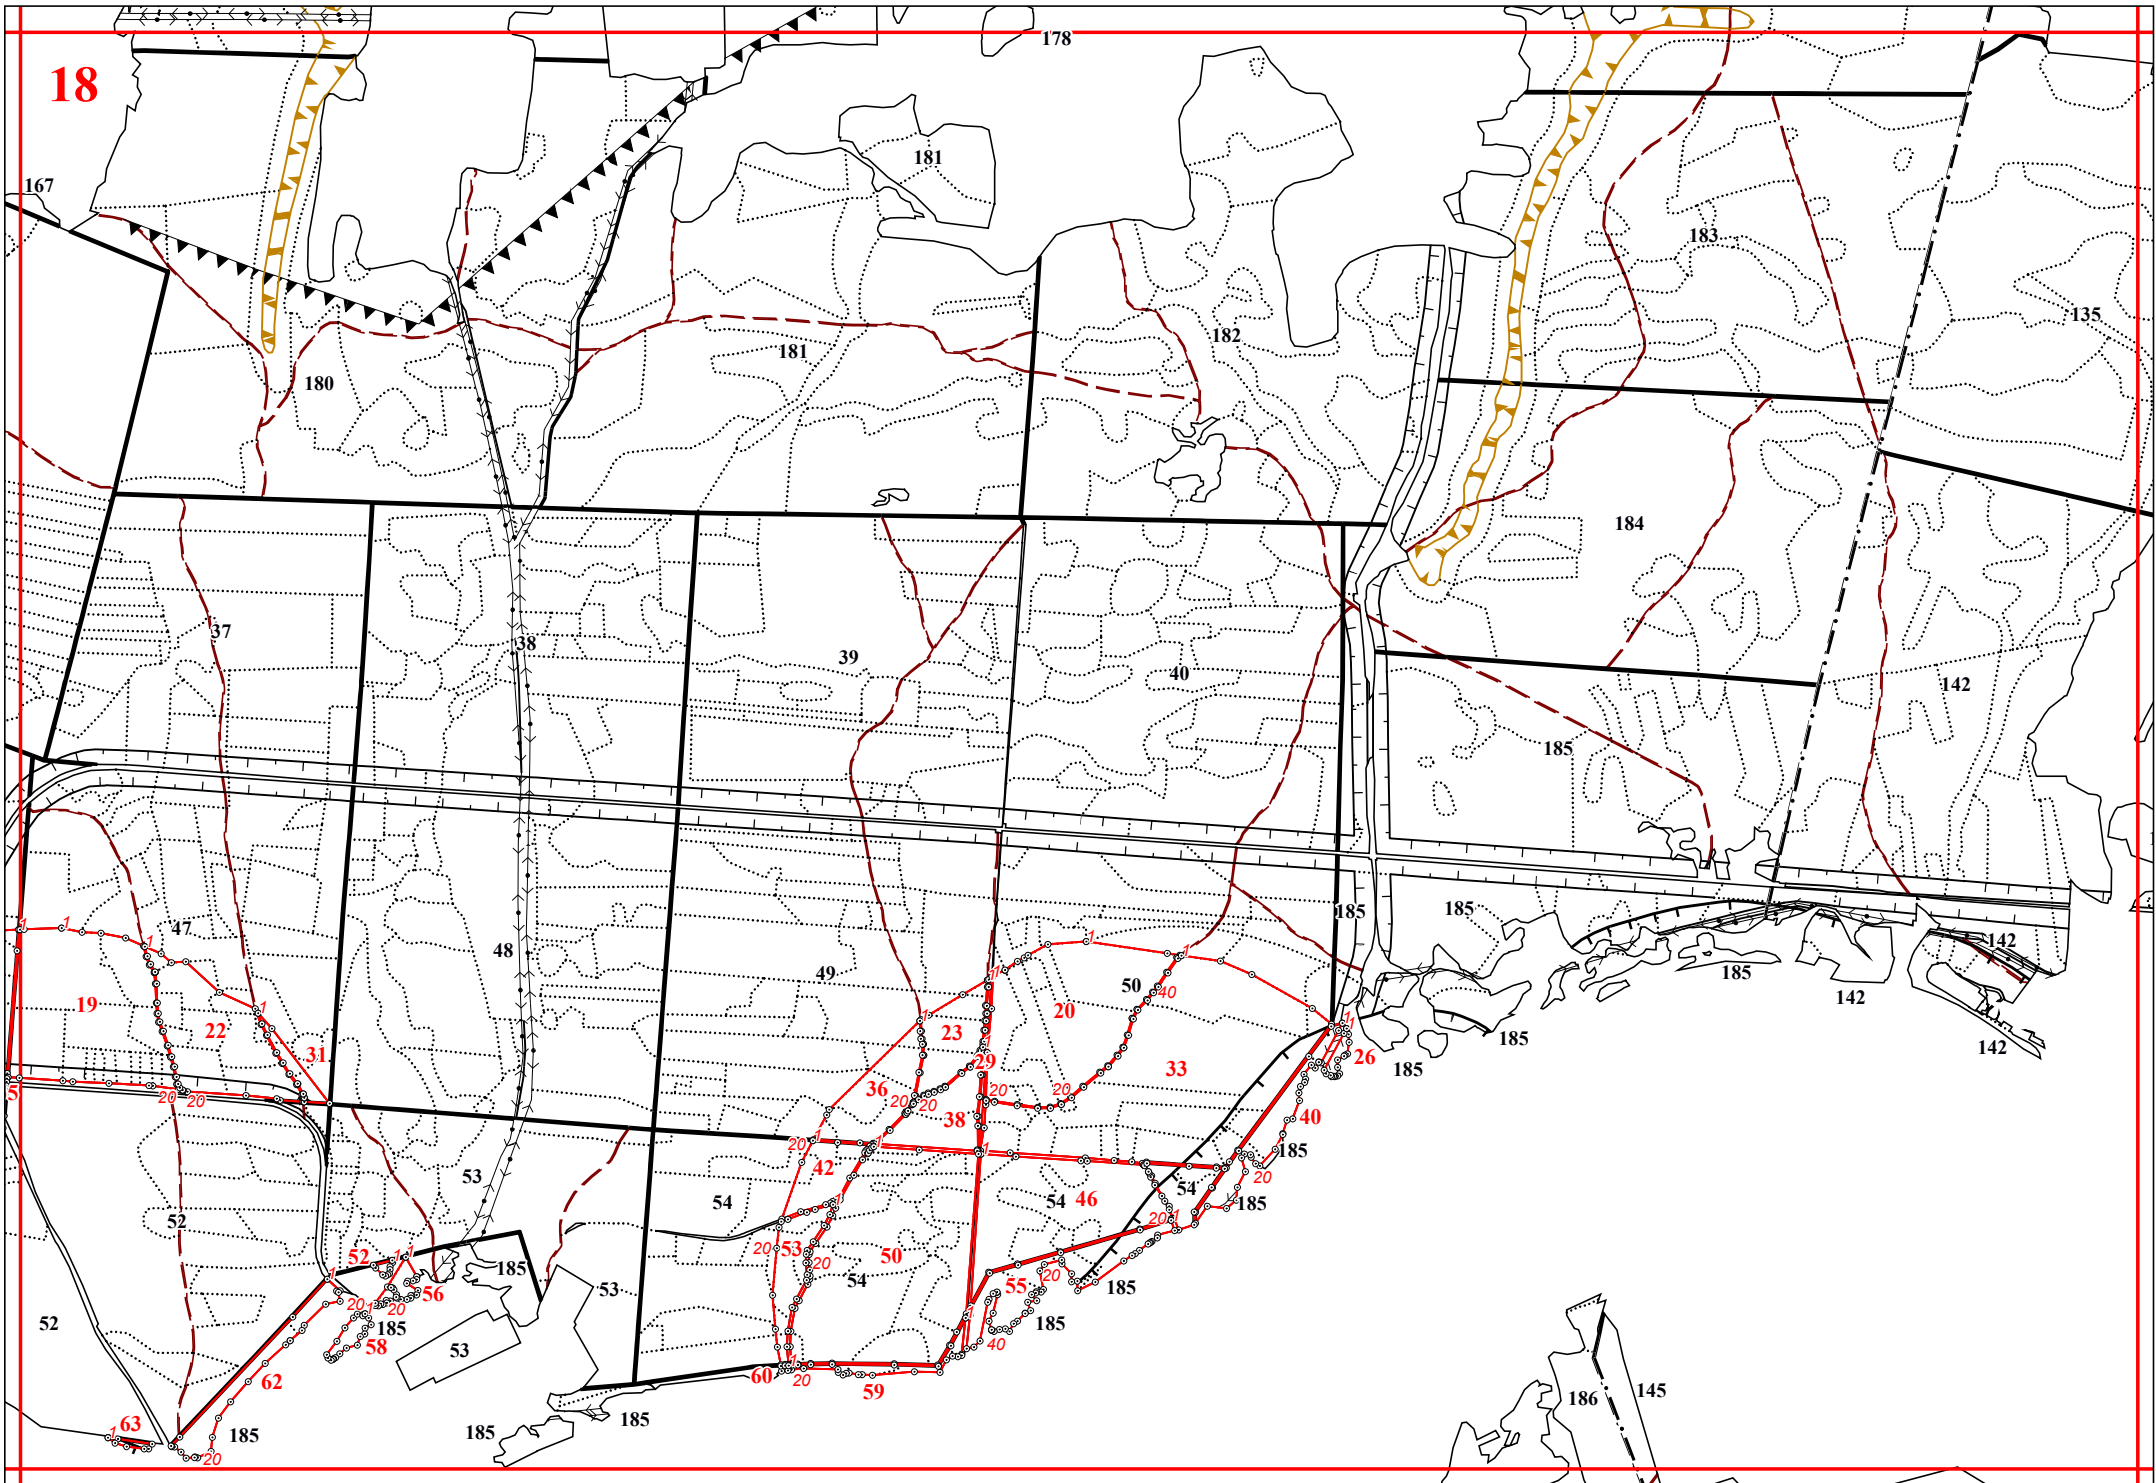

**Графическое описание местоположения границ земель, на которых располагаются особо
защитные участки лесов «участки лесов вокруг лечебных и оздоровительных учреждений»,
на территории Пурдошанского участкового лесничества Краснослободского
территориального лесничества Республики Мордовия**

Приложение № 91 к приказу Рослесхоза
от 10.06.2024 № 432

19