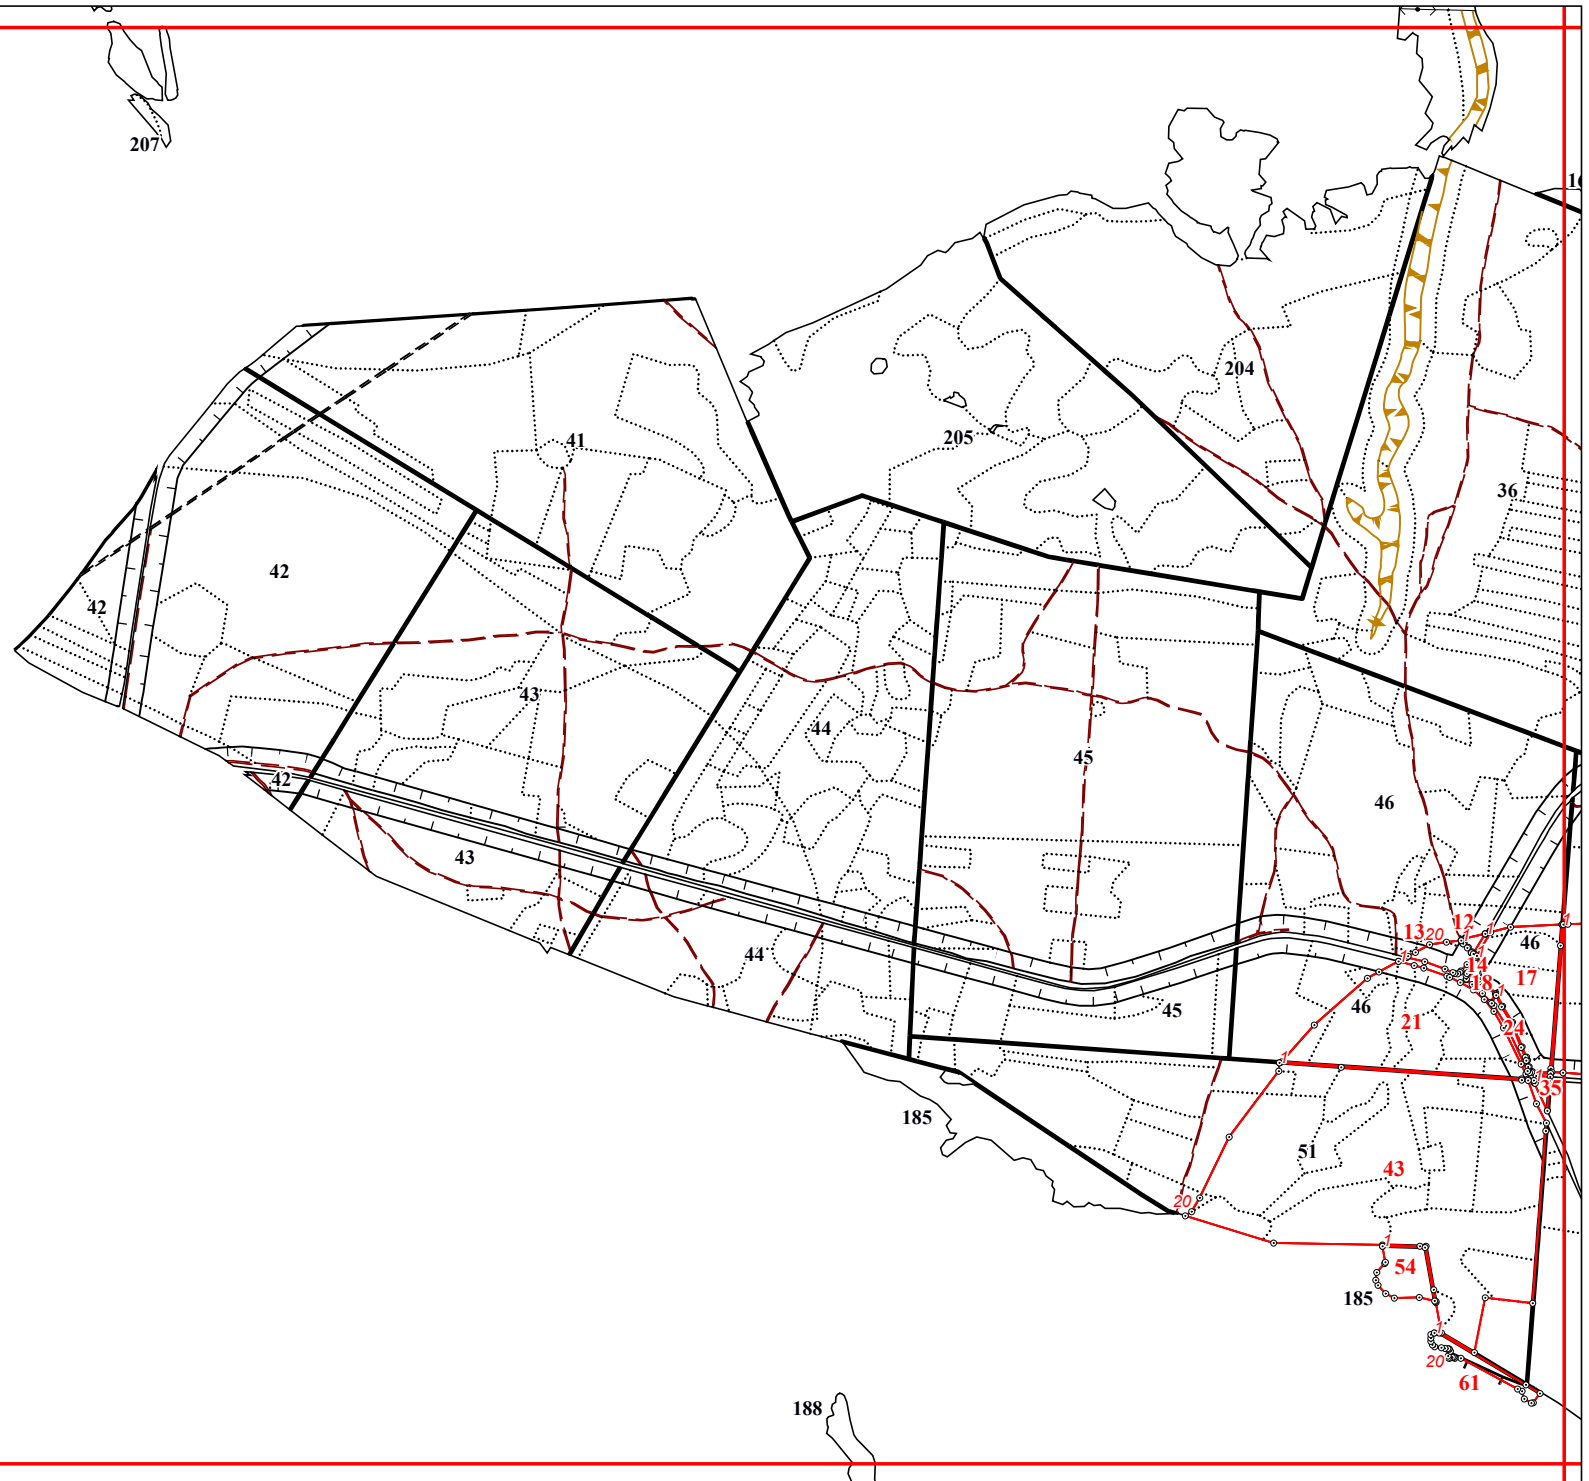

**Графическое описание местоположения границ земель, на которых располагаются особо
защитные участки лесов «участки лесов вокруг лечебных и оздоровительных учреждений»,
на территории Пурдошанского участкового лесничества Краснослободского
территориального лесничества Республики Мордовия**

Приложение № 91 к приказу Рослесхоза
от 10.06.2024 № 432

19