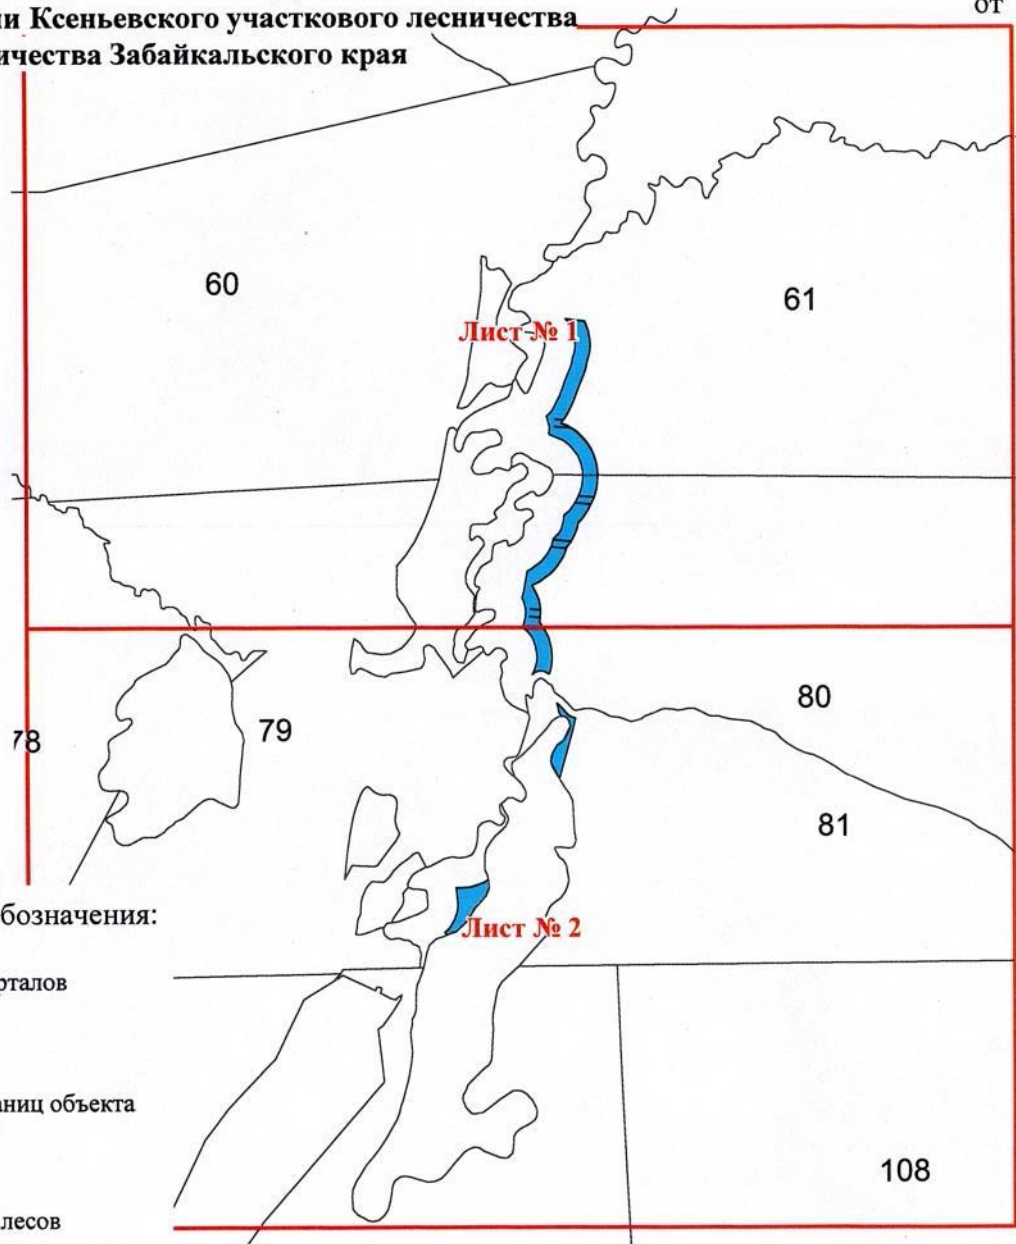

Графическое описание местоположения границ земель, на которых
располагаются ценные леса (запретные полосы лесов, расположенные вдоль
водных объектов), на территории Ксеньевского участкового лесничества
Могочинского лесничества Забайкальского края

Приложение №4 к приказу Рослесхоза
от 04.05.2024 № 264

Используемые условные знаки и обозначения:

- 25 Границы и номера лесных кварталов
- 7 Номера участков
- 10 • Номера характерных точек границ объекта
- Лист №1 Границы и номера листов
- Границы категорий защитных лесов