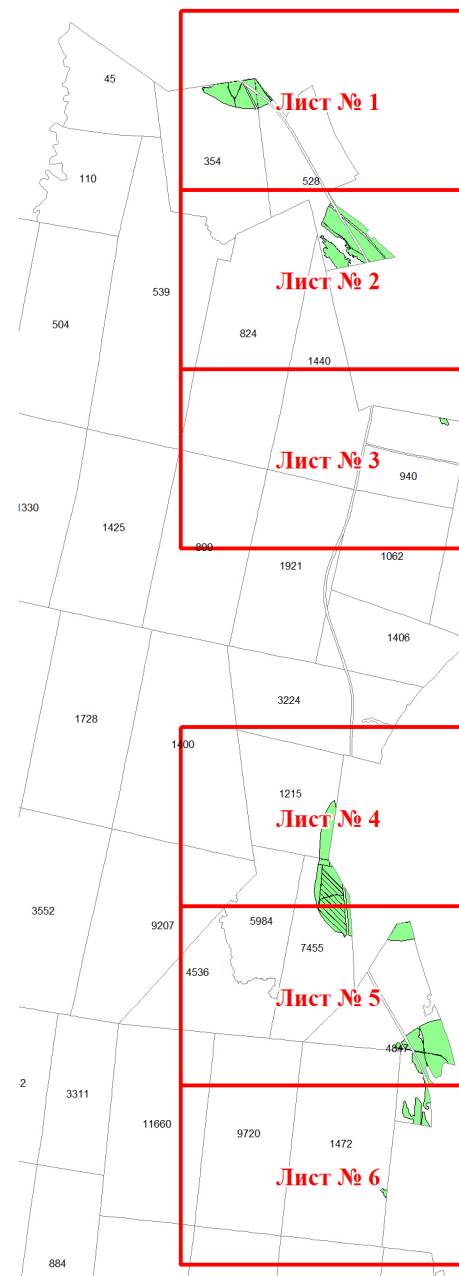

**Графическое описание местоположения границ земель, на которых
располагаются особо защитные участки лесов «участки лесов вокруг
поселков городского типа, сельских населенных пунктов»,
на территории Звозского участкового лесничества
Емецкого лесничества Архангельской области**

Приложение № 91 к приказу Рослесхоза
от 24.06.2024 № 492

Используемые условные знаки и обозначения:

- | | |
|---|---|
| 25 | Границы и номера лесных кварталов |
| 7 | Номера участков |
| 10 ● | Номера характерных точек границ объекта |
| Лист №1 | Границы и номера листов |
| | Границы особо защитных участков лесов |

25

19

23

24

22

21

20

27

ЛИСТ № 5

ЛИСТ № 4

5984

7455

4536

Лист № 5

ЛИСТ № 6

ЛИСТ № 5