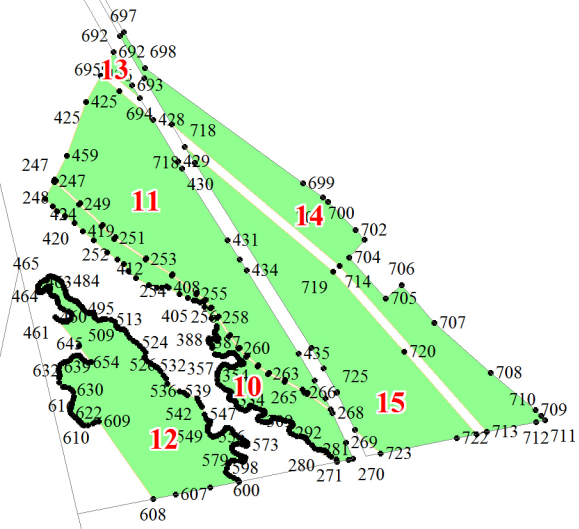

Приложение № 91 к приказу Рослесхоза
от 24.06.2024 № 492

Используемые условные знаки и обозначения:

- | | |
|---|---|
| 25 | Границы и номера лесных кварталов |
| 7 | Номера участков |
| 10 ● | Номера характерных точек границ объекта |
| Лист №1 | Границы и номера листов |
| | Границы особо защитных участков лесов |

ЛИСТ № 1

Лист № 2

824

1440

ЛИСТ № 3

ЛИСТ № 2

Лист № 3

774 730 731
766 10 741
765 745 744

25

19

23

24

22

21

20

27