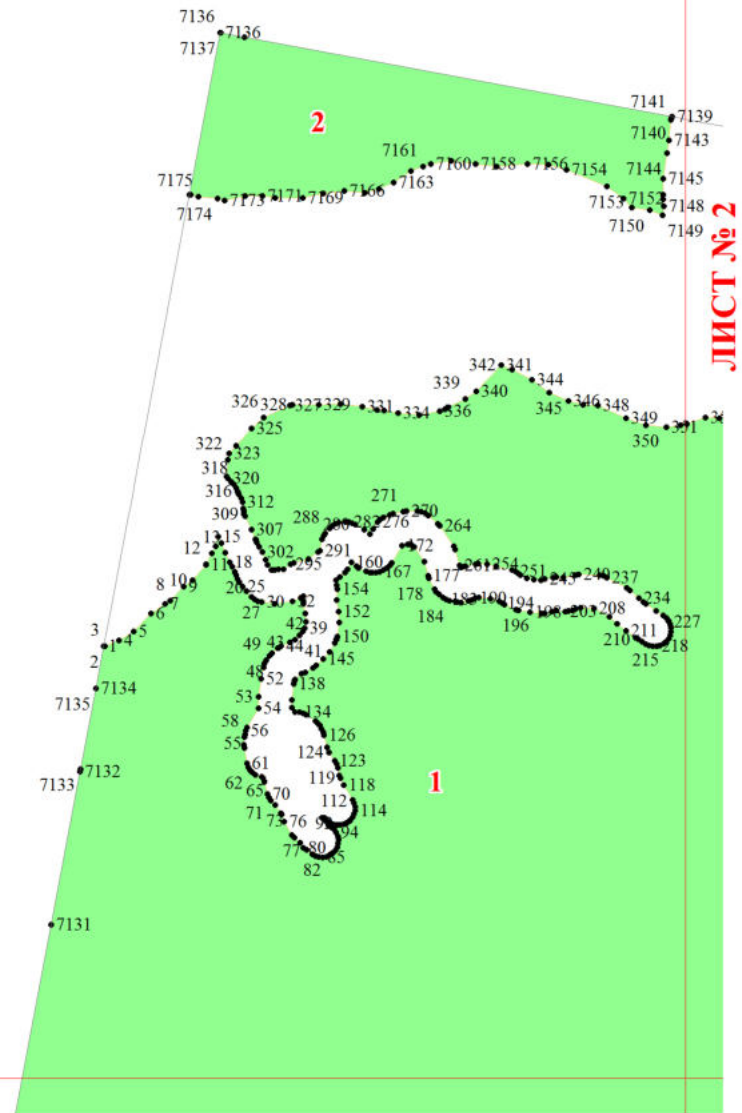

Лист № 1

ЛИСТ № 2

ЛИСТ № 6