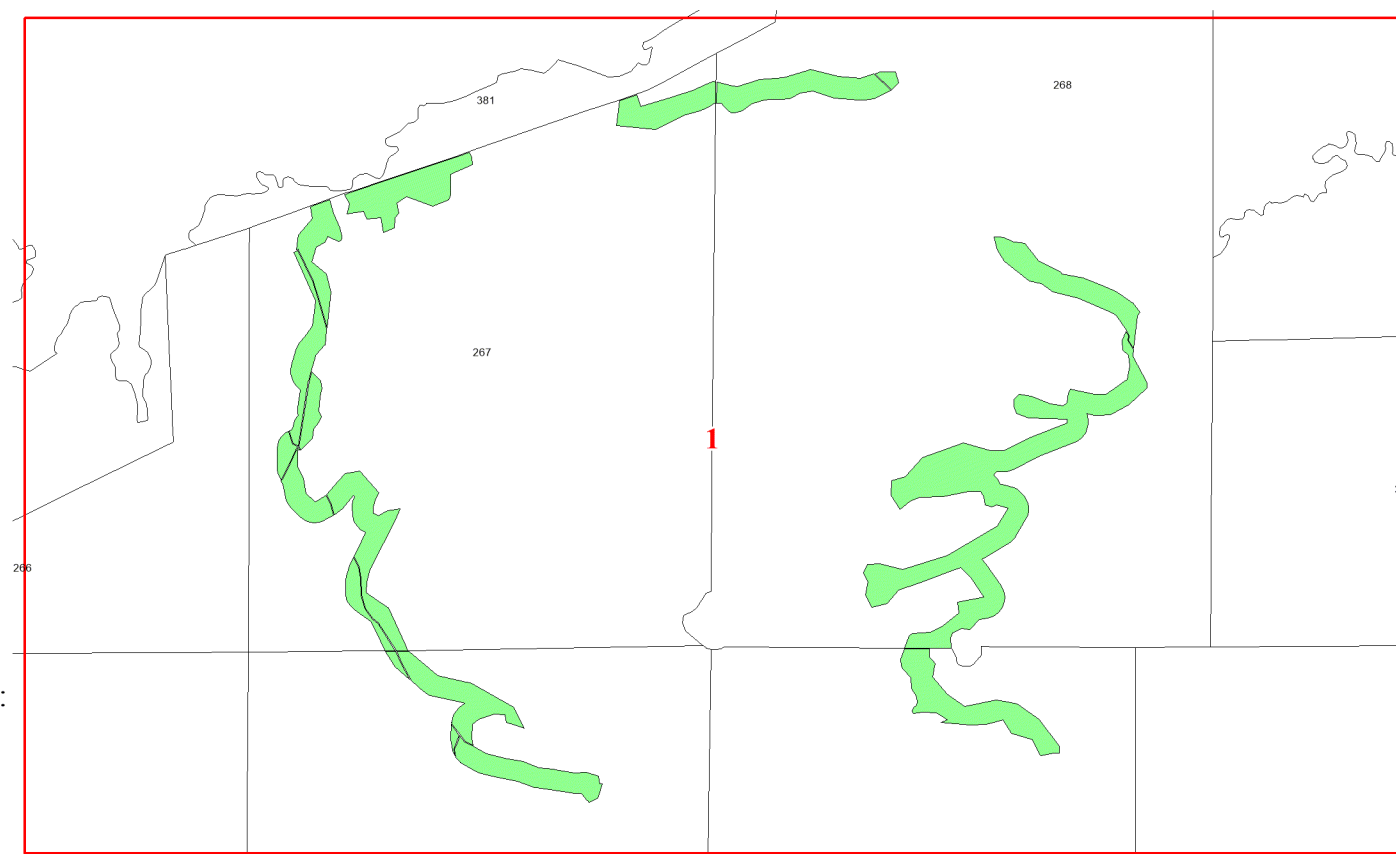

**Графическое описание местоположения  
границ земель, на которых  
располагаются особо защитные участки  
лесов «опушки лесов, граничащие с  
безлесными пространствами», на  
территории Горковского участкового  
лесничества Выйского лесничества  
Архангельской области**

Приложение № 77 к приказу Рослесхоза  
от 24.06.2024 № 491

Используемые условные знаки и обозначения:

- 25 Границы и номера лесных кварталов
- 7 Номера участков
- 10 • Номера характерных точек границ объекта
- Лист №1 Границы и номера листов
- Границы особо защитных участков лесов