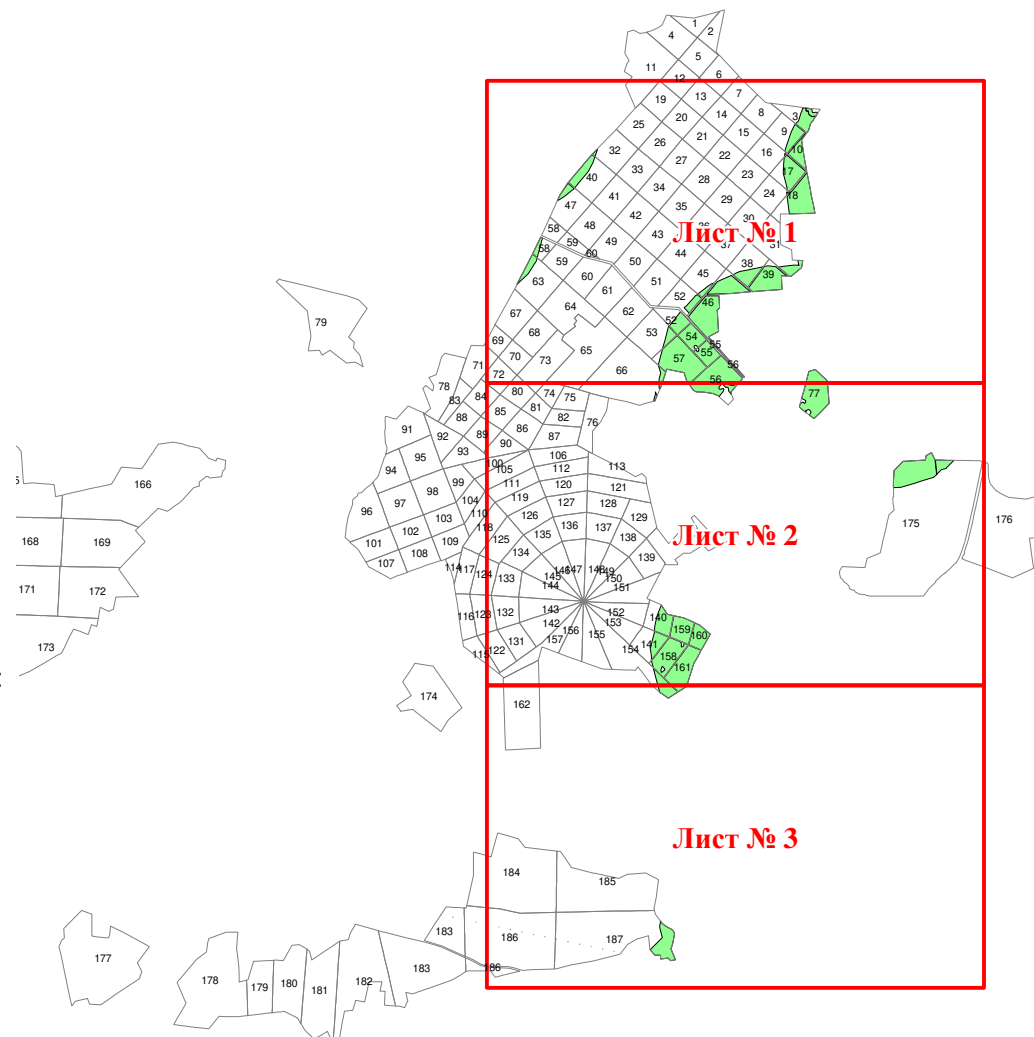

**Графическое описание местоположения границ земель, на которых  
располагаются особо защитные участки лесов «участки лесов вокруг  
поселков городского типа, сельских населенных пунктов», на территории  
участкового лесничества Загон Новодугинского лесничества  
Смоленской области**

Приложение № 87 к приказу Рослесхоза  
10.06.2024 430

Используемые условные знаки и обозначения:

- 25 Границы и номера лесных кварталов
- 7 Номера участков
- 10 ● Номера характерных точек границ объекта
- Лист №1 Границы и номера листов
- Границы особо защитных участков лесов

ЛИСТ № 2

162

Лист № 3

184

185

186

187

186