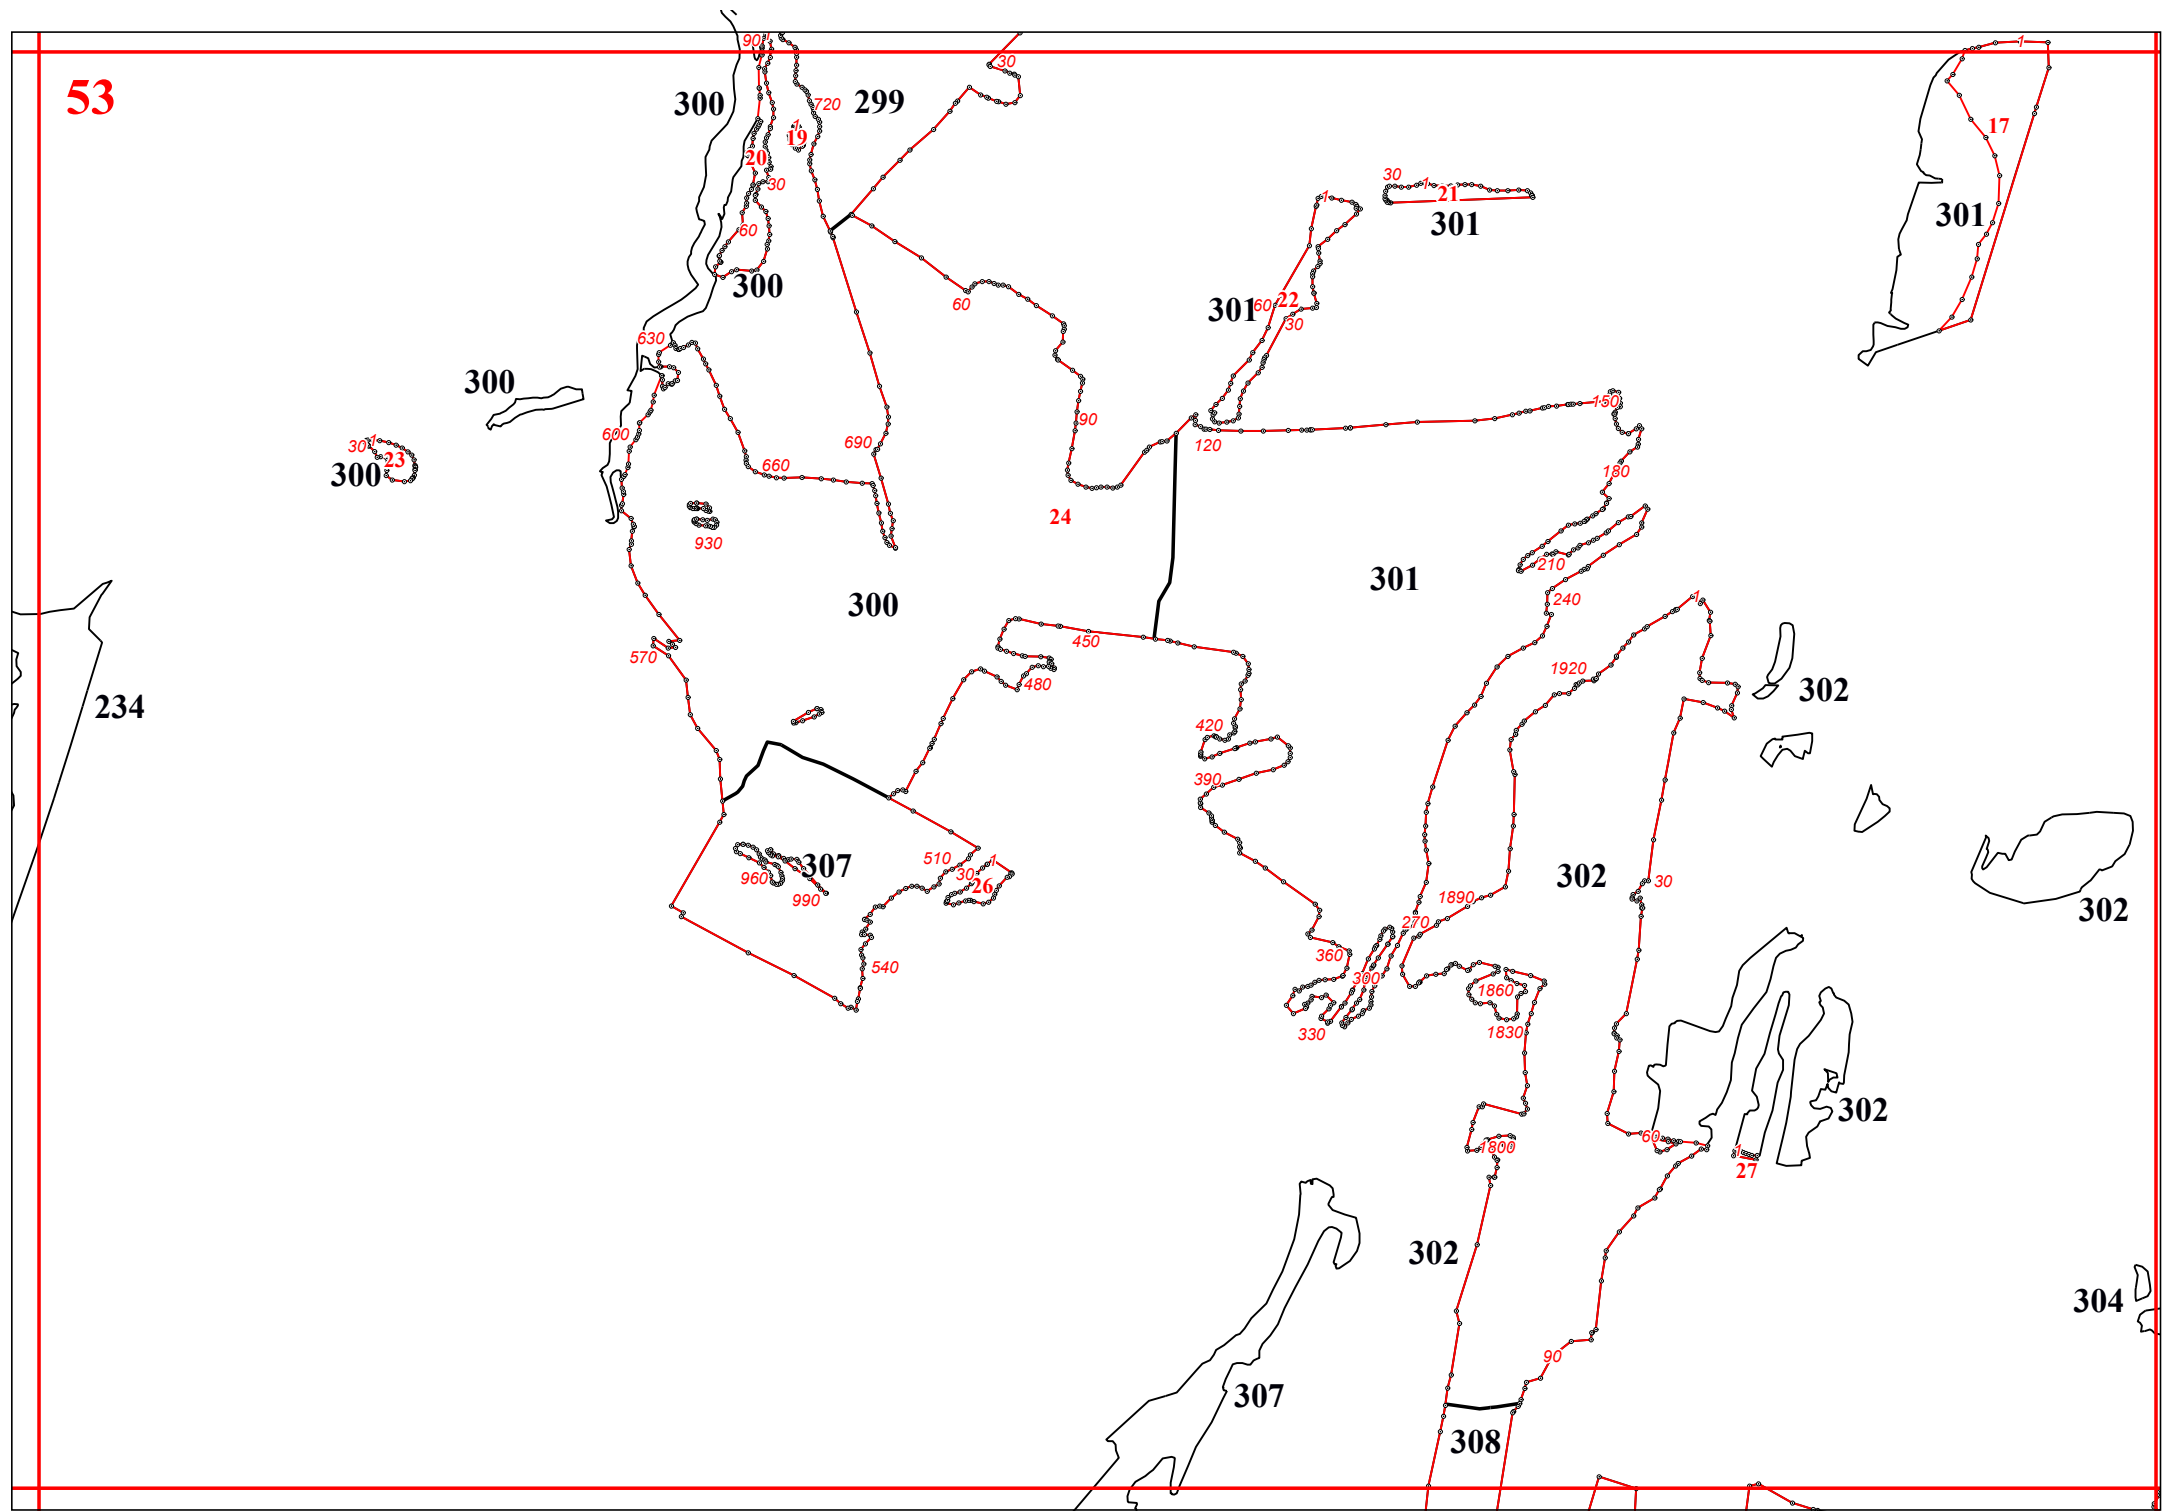

Графическое описание местоположения границ земель, на которых располагаются эксплуатационные леса, на территории Краснослободского участкового лесничества Краснослободского территориального лесничества Республики Мордовия

174

181

55

181

53

62