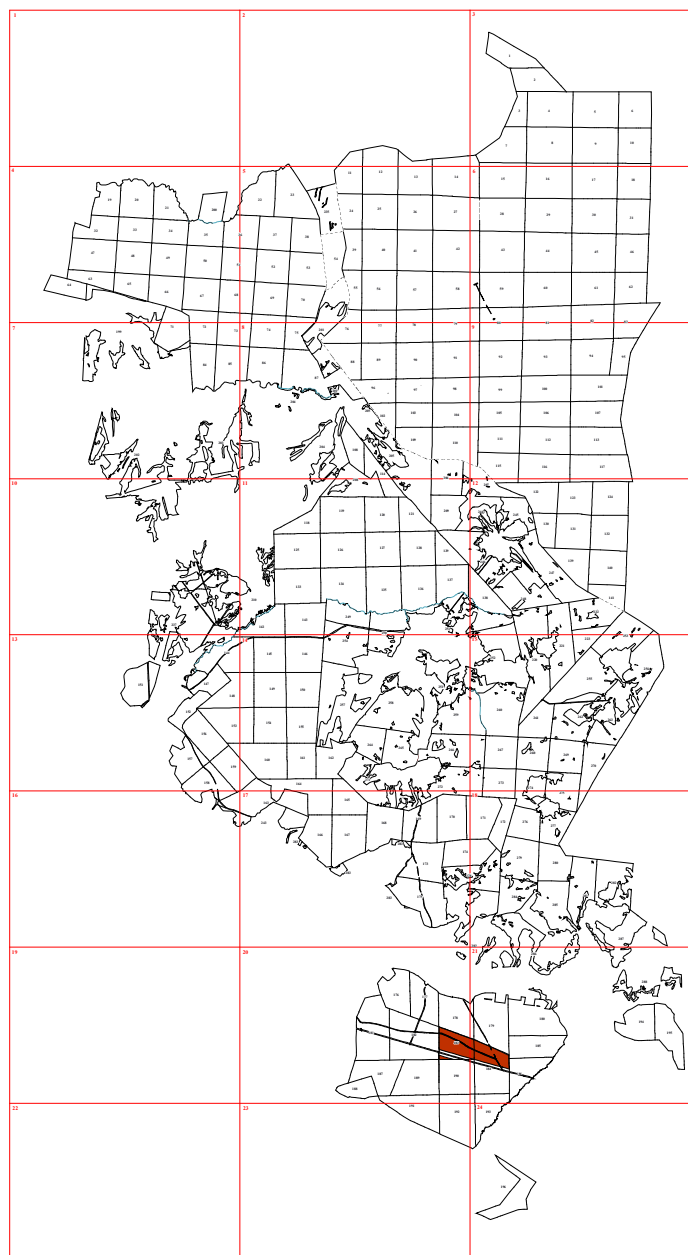

Графическое описание местоположения границ земель, на которых располагаются ценные леса (леса, имеющие научное или историко-культурное значение), на территории Октябрьского участкового лесничества Краснослободского территориального лесничества Республики Мордовия

Приложение № 38 к приказу Рослесхоза от 10.06.2024 № 432

286

288

180

194

195

179

185

184

186