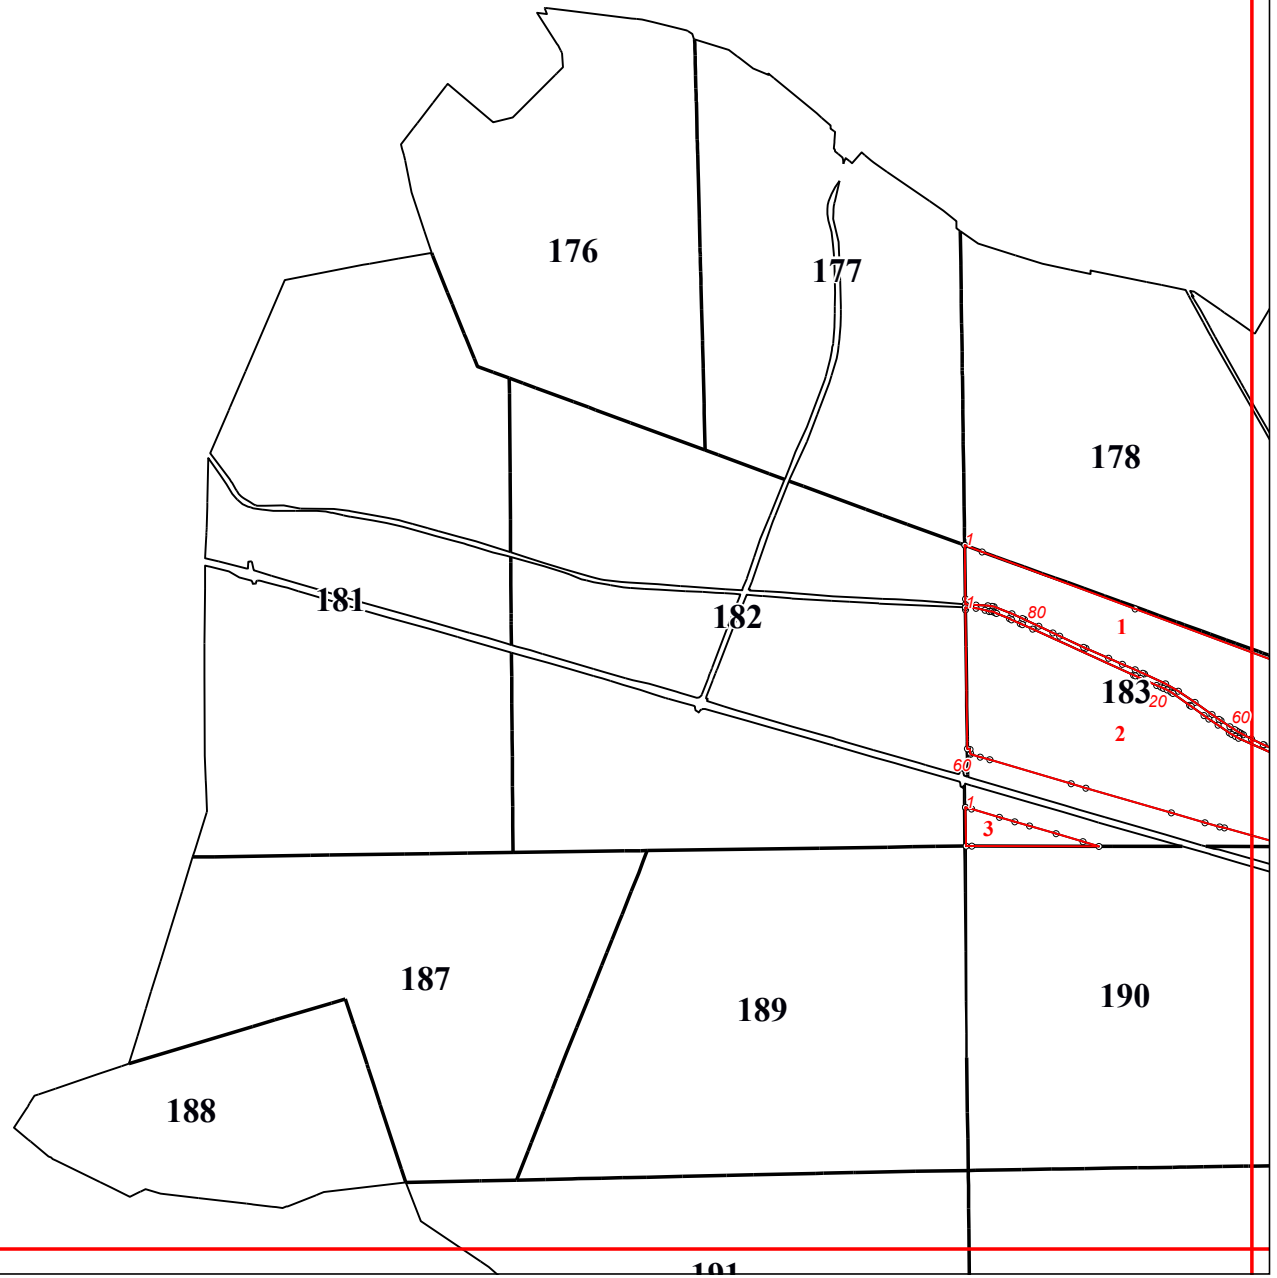

Графическое описание местоположения границ земель, на которых располагаются ценные леса (леса, имеющие научное или историко-культурное значение), на территории Октябрьского участкового лесничества Краснослободского территориального лесничества Республики Мордовия

Приложение № 38 к приказу Рослесхоза от 10.06.2024 № 432

286

288

180

194

195

179

185

184

186