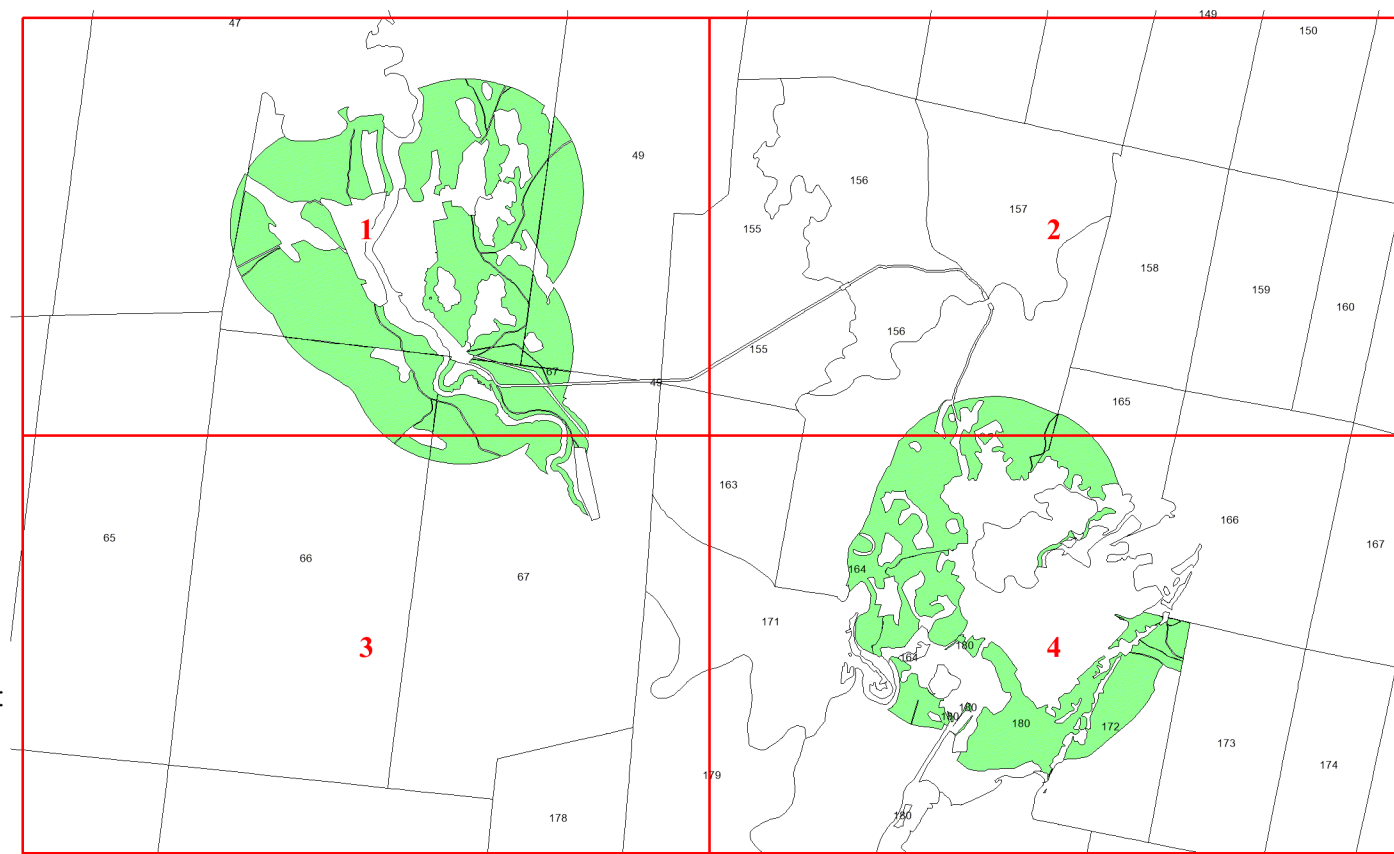

**Графическое описание местоположения границ земель, на которых располагаются особо защитные участки лесов «участки лесов вокруг поселков городского типа, сельских населенных пунктов», на территории Кенозерского участкового лесничества Приозерного лесничества Архангельской области**

Приложение № 71 к приказу Рослесхоза от 24.06.2024 № 497

Используемые условные знаки и обозначения:

- 25 Границы и номера лесных кварталов
- 7 Номера участков
- 10 ● Номера характерных точек границ объекта
- Лист №1 Границы и номера листов
- Границы особо защитных участков лесов

**Лист № 1**

**Лист № 3**

**Лист № 4**

Лист № 2

Лист № 3

Лист № 4

38

41