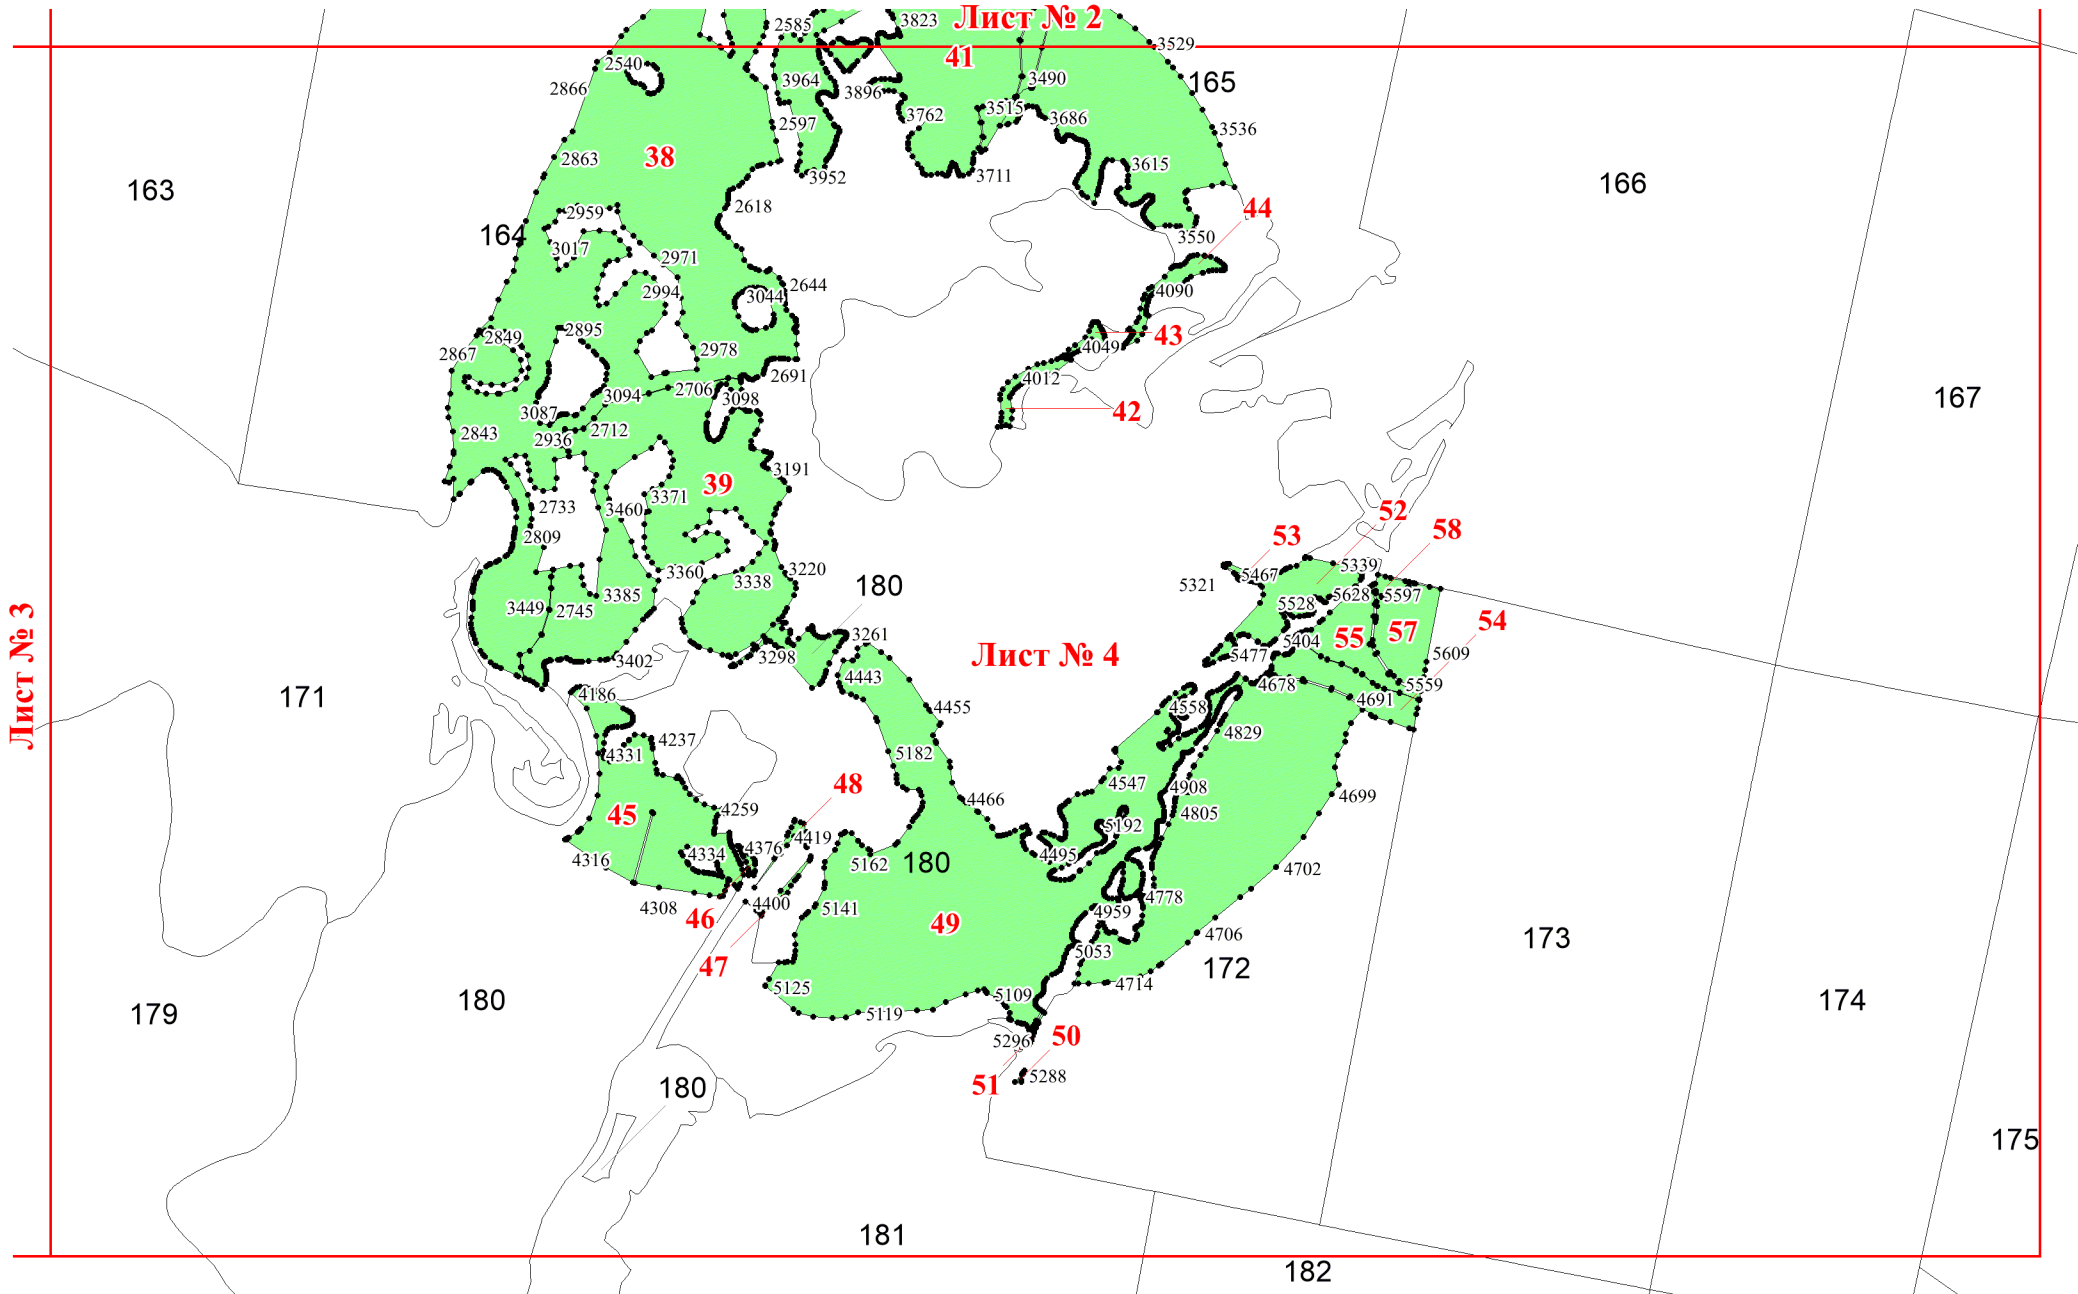

**Графическое описание местоположения границ земель, на которых располагаются особо защитные участки лесов «участки лесов вокруг поселков городского типа, сельских населенных пунктов», на территории Кенозерского участкового лесничества Приозерного лесничества Архангельской области**

Приложение № 71 к приказу Рослесхоза от 24.06.2024 № 497

Используемые условные знаки и обозначения:

- 25 Границы и номера лесных кварталов
- 7 Номера участков
- 10 ● Номера характерных точек границ объекта
- Лист №1 Границы и номера листов
- Границы особо защитных участков лесов

**Лист № 1**

**Лист № 3**

**Лист № 4**

Лист № 2

Лист № 3

Лист № 4

38

41

173

179

180

172

181

182

175