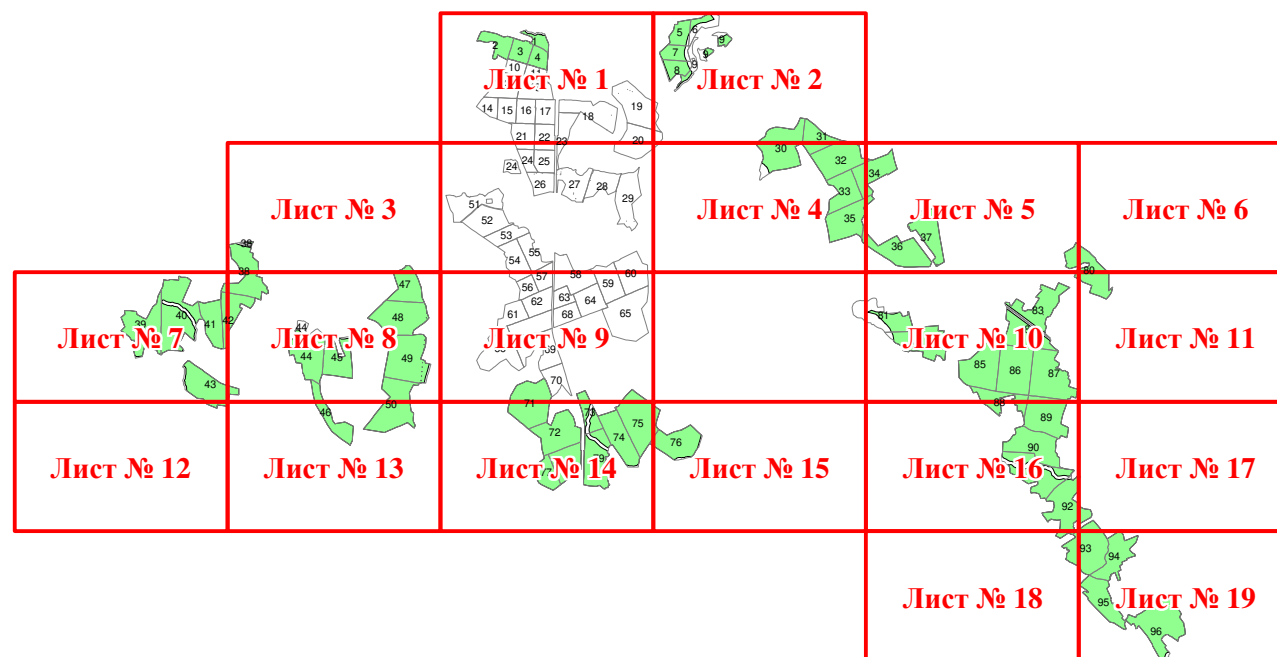

**Графическое описание местоположения границ земель, на которых  
располагаются эксплуатационные леса, на территории Новодугинского  
участкового лесничества Новодугинского лесничества Смоленской области**

Приложение № 36 к приказу Рослесхоза  
10.06.2024 430

Используемые условные знаки и обозначения:

- 25 Границы и номера лесных кварталов
- 7 Номера участков
- 10 • Номера характерных точек границ объекта
- Лист № 1 Границы и номера листов
- Границы эксплуатационных лесов

**Лист № 1**

**ЛИСТ № 2**

ЛИСТ № 1

Лист № 3

ЛИСТ № 8

**ЛИСТ № 2**

**Лист № 4**

**ЛИСТ № 5**

Лист № 12

2435  
16  
2436  
2437  
38

**ЛИСТ № 8**

**ЛИСТ № 12**

**Лист № 13**

**ЛИСТ № 14**

ЛИСТ № 9

Лист № 14