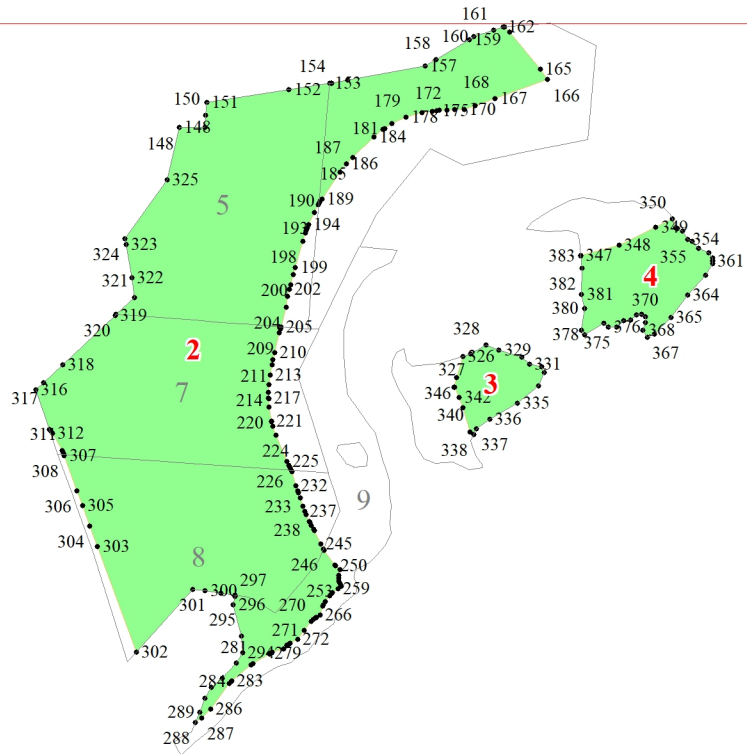

**Графическое описание местоположения границ земель, на которых  
располагаются эксплуатационные леса, на территории Новодугинского  
участкового лесничества Новодугинского лесничества Смоленской области**

Приложение № 36 к приказу Рослесхоза  
10.06.2024 430

Используемые условные знаки и обозначения:

- 25 Границы и номера лесных кварталов
- 7 Номера участков
- 10 • Номера характерных точек границ объекта
- Лист № 1 Границы и номера листов
- Границы эксплуатационных лесов

**Лист № 1**

**ЛИСТ № 2**

ЛИСТ № 1

Лист № 3

ЛИСТ № 8

**ЛИСТ № 2**

**Лист № 4**

**ЛИСТ № 5**

Лист № 12

2435  
16  
2436  
2437  
38

**ЛИСТ № 8**

**ЛИСТ № 12**

**Лист № 13**

**ЛИСТ № 14**

ЛИСТ № 9

Лист № 14