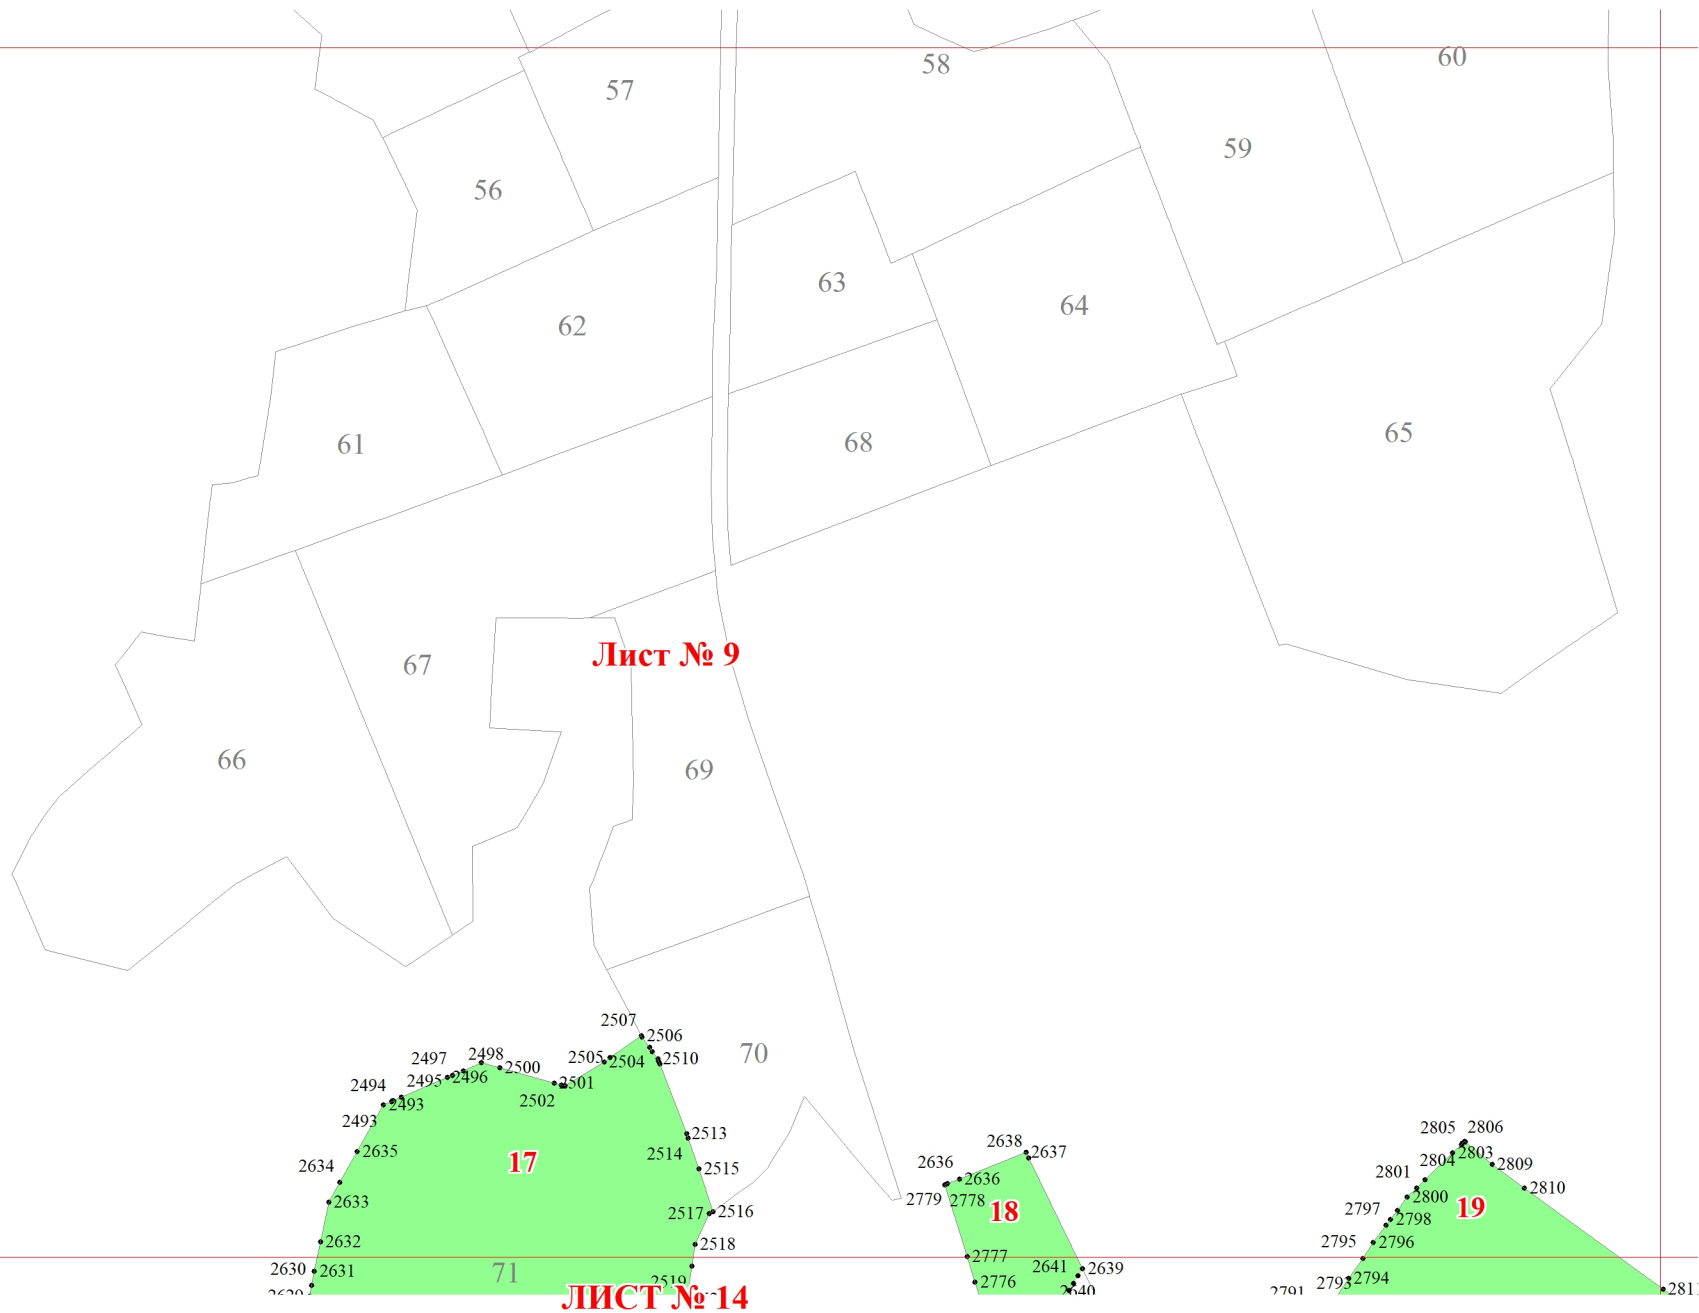

**Графическое описание местоположения границ земель, на которых  
располагаются эксплуатационные леса, на территории Новодугинского  
участкового лесничества Новодугинского лесничества Смоленской области**

Приложение № 36 к приказу Рослесхоза  
10.06.2024 430

Используемые условные знаки и обозначения:

- 25 Границы и номера лесных кварталов
- 7 Номера участков
- 10 • Номера характерных точек границ объекта
- Лист № 1 Границы и номера листов
- Границы эксплуатационных лесов

**Лист № 1**

**ЛИСТ № 2**

ЛИСТ № 1

Лист № 3

ЛИСТ № 8

**ЛИСТ № 2**

**Лист № 4**

**ЛИСТ № 5**

ЛИСТ № 4

Лист № 5

ЛИСТ № 10

ЛИСТ № 6

ЛИСТ № 5

Лист № 6

ЛИСТ № 11

ЛИСТ № 3