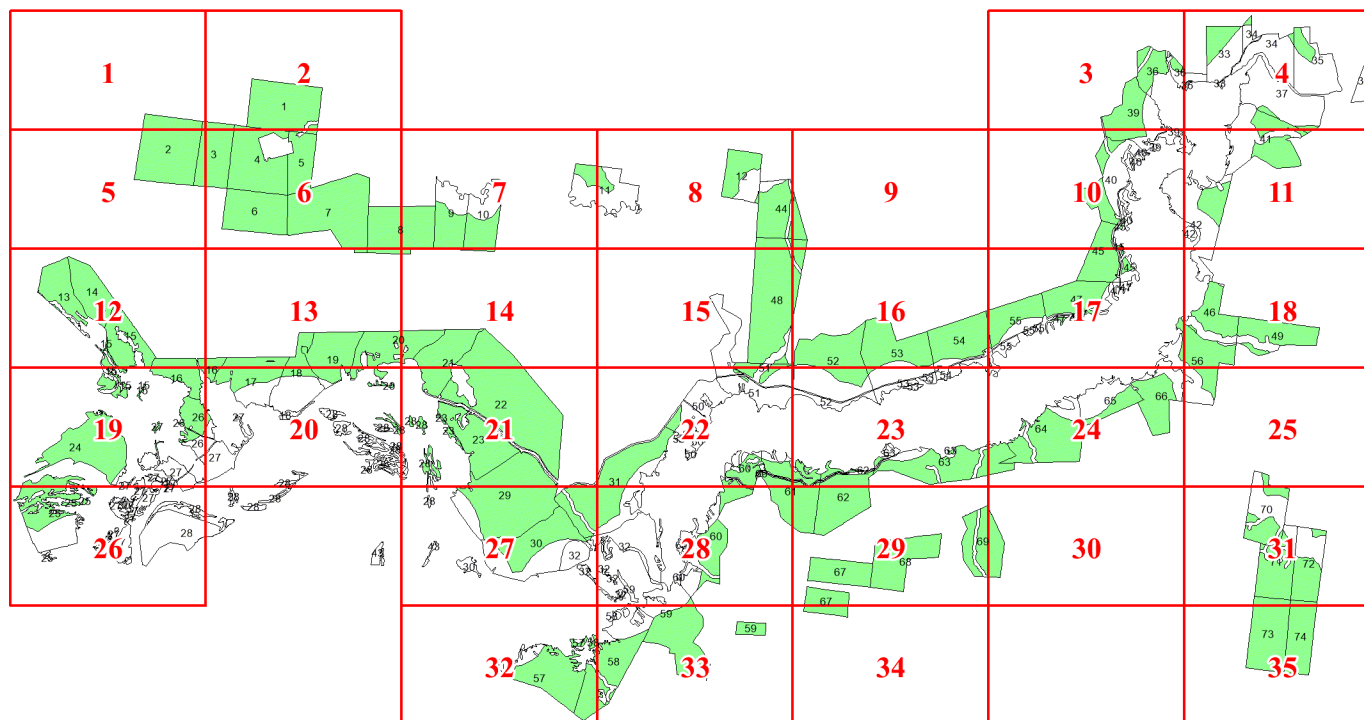

**Графическое описание местоположения
границ земель, на которых
располагаются эксплуатационные леса,
на территории Белослудского
участкового лесничества
Красноборского лесничества
Архангельской области**

Приложение № 10 к приказу Рослесхоза
от 24.06.2024 № 493

Используемые условные знаки и обозначения:

- 25 Границы и номера лесных кварталов
- 7 Номера участков
- 10 ● Номера характерных точек границ объекта
- Лист №1 Границы и номера листов
- Границы эксплуатационных лесов