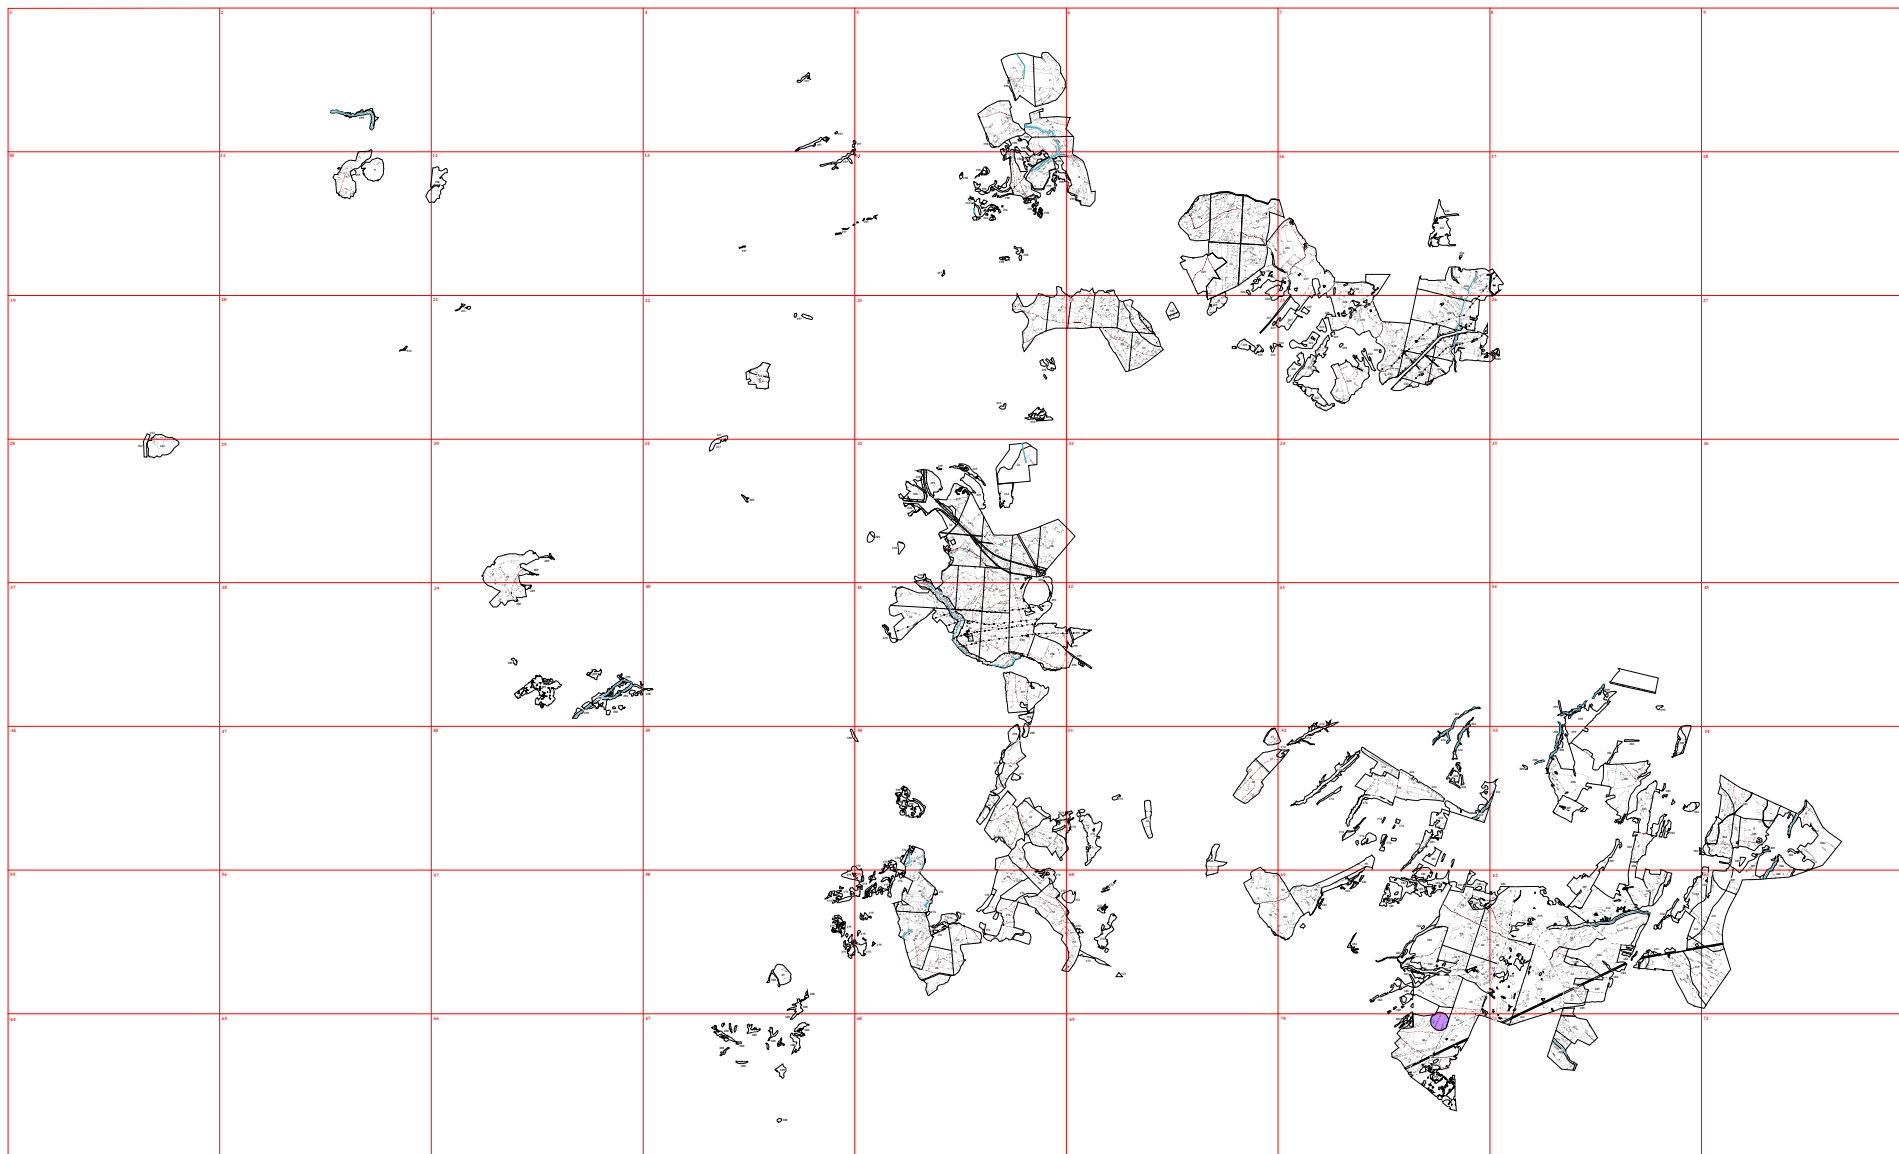

**Графическое описание местоположения границ земель, на которых располагаются
особо защитные участки лесов «участки лесов вокруг глухариных токов»,
на территории Краснослободского участкового лесничества Краснослободского
территориального лесничества Республики Мордовия**

Приложение № 71 к приказу Рослесхоза
от 10.06.2024 № 432