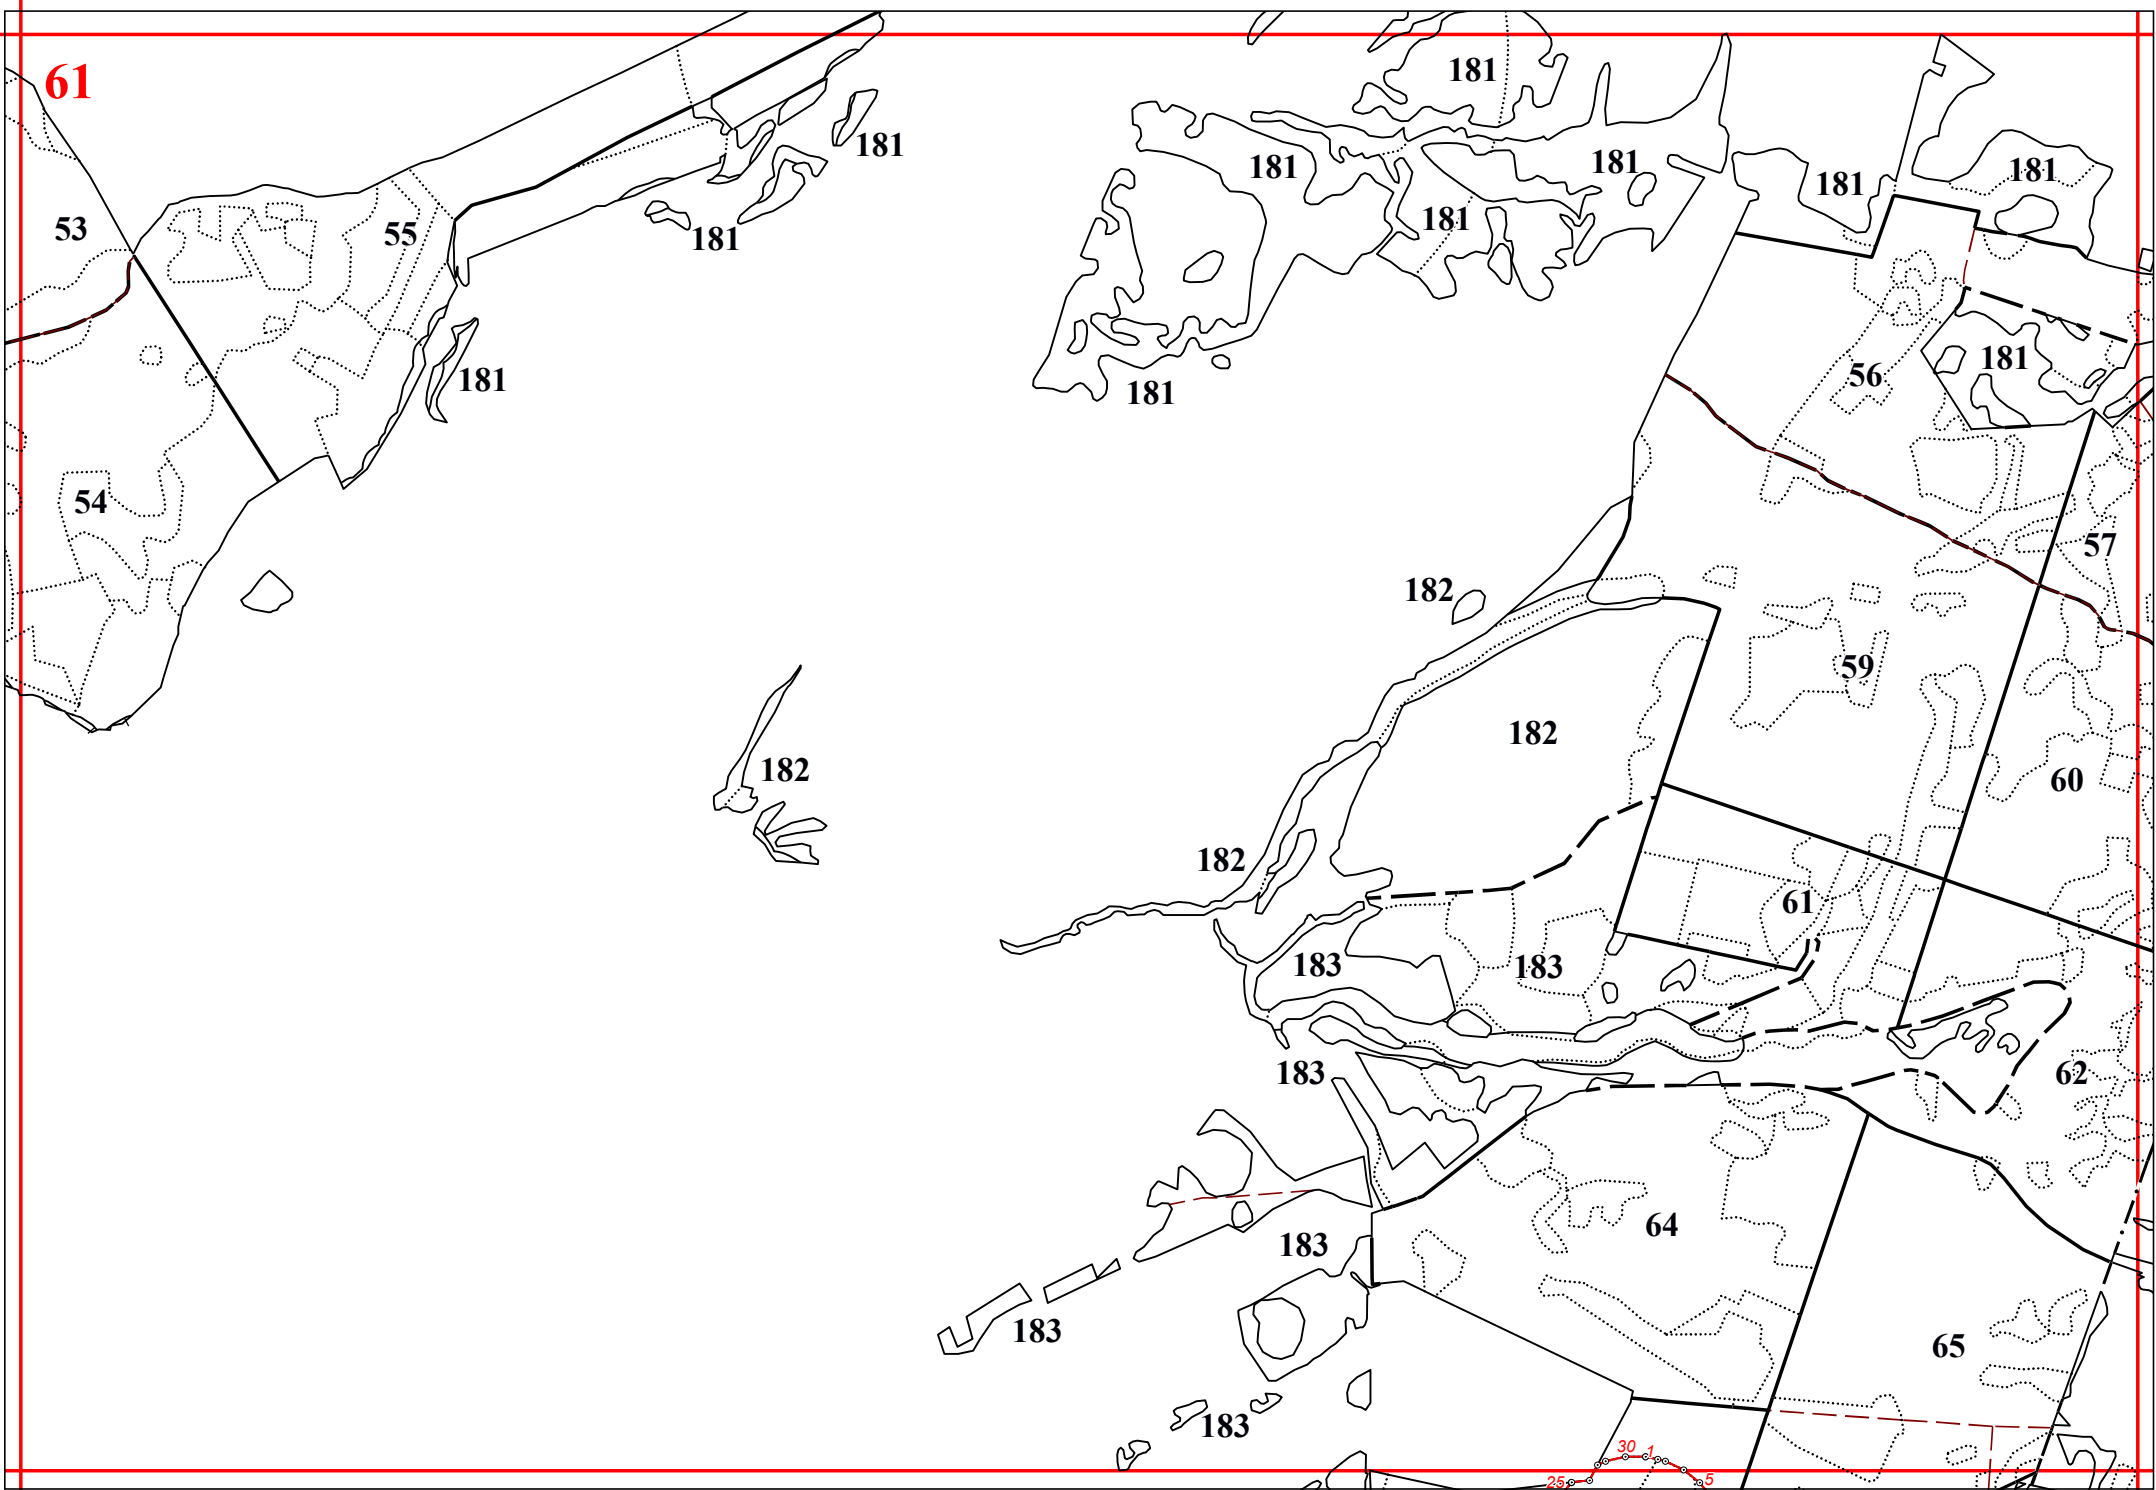

61

53

54

55

181

181

181

182

181

181

181

181

181

181

182

182

182

183

183

183

183

183

183

56

57

59

60

61

62

64

65