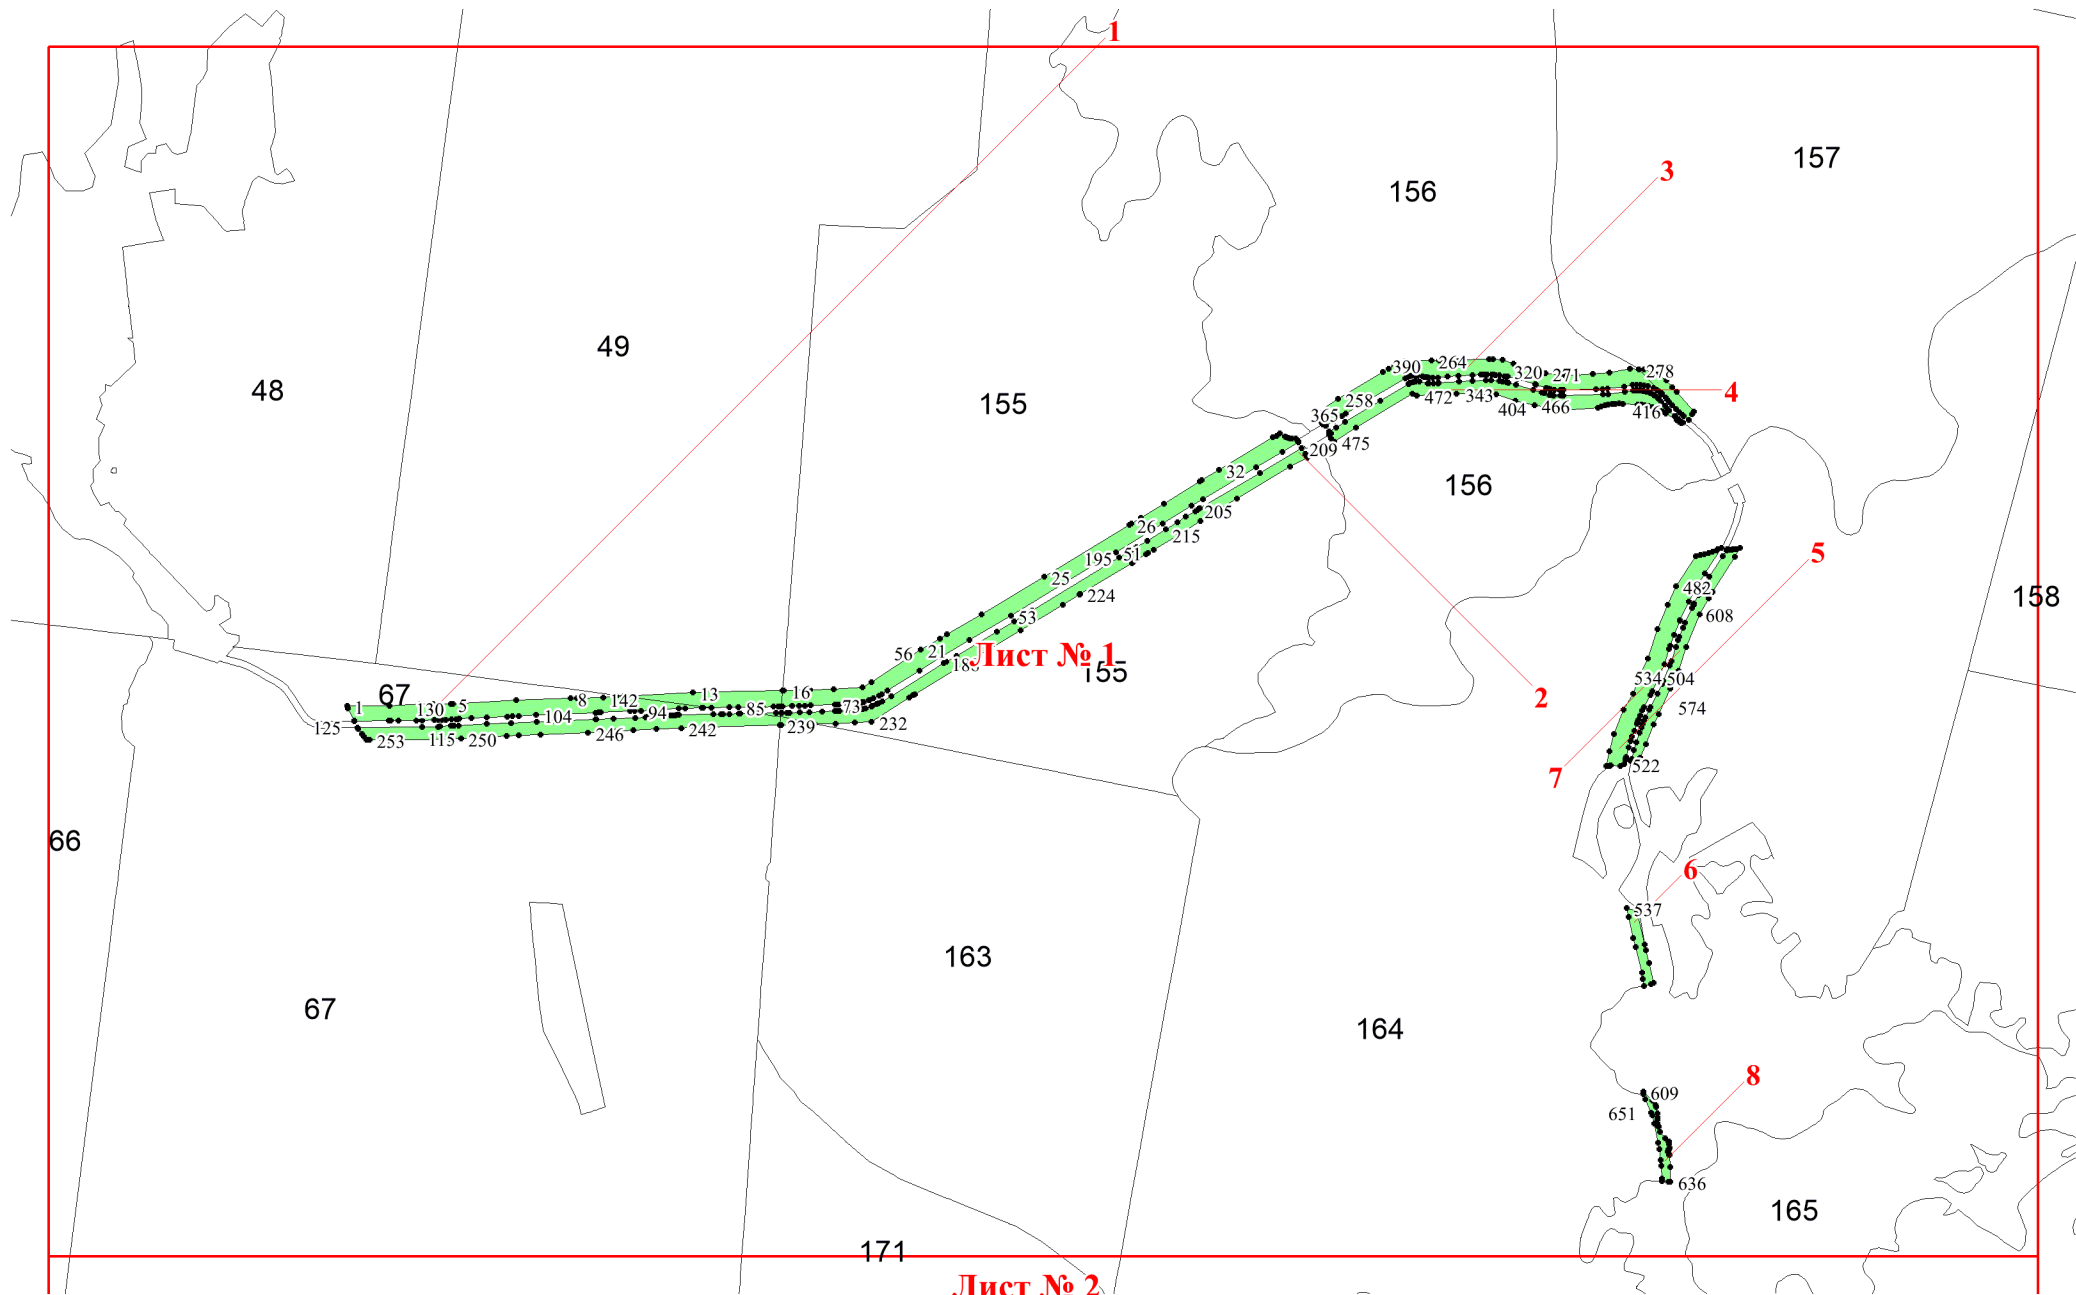

**Графическое описание местоположения  
границ земель, на которых  
располагаются леса, выполняющие  
функции защиты природных и иных  
объектов (леса, расположенные в  
защитных полосах лесов), на  
территории Кенозерского участкового  
лесничества Приозерного лесничества  
Архангельской области**

Приложение № 4 к приказу Рослесхоза  
от 24.06.2024 № 497

Используемые условные знаки и обозначения:

- 25 Границы и номера лесных кварталов
- 7      Номера участков
- 10 ●    Номера характерных точек границ объекта
- Лист №1 Границы и номера листов
- Границы категорий защитных лесов

180

181

182

985

14

1002

15

186

1270

188

18

1197

1179

1216

187

189