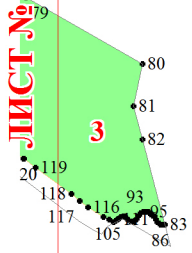

Приложение № 85 к приказу Рослесхоза  
от 24.06.2024 № 492

Используемые условные знаки и обозначения:

- 25 Границы и номера лесных кварталов
- 7 Номера участков
- 10 • Номера характерных точек границ объекта
- Лист№1 Границы и номера листов
- Границы особо защитных участков лесов

Лист № 1

ЛИСТ № 2

**Лист № 1**

**Лист № 2**

3

4

ЛИСТ № 3

7

11

Лист № 4

12

213 212  
180 227  
179 183  
184 186  
177 177  
210 177  
209 208  
460 471 207  
439 455 423  
437 427  
402 412 41  
396 397  
363 368 376  
501 311 329 342 370  
500 315 497 345 496  
189 188  
198 192  
198 194  
396 394  
244