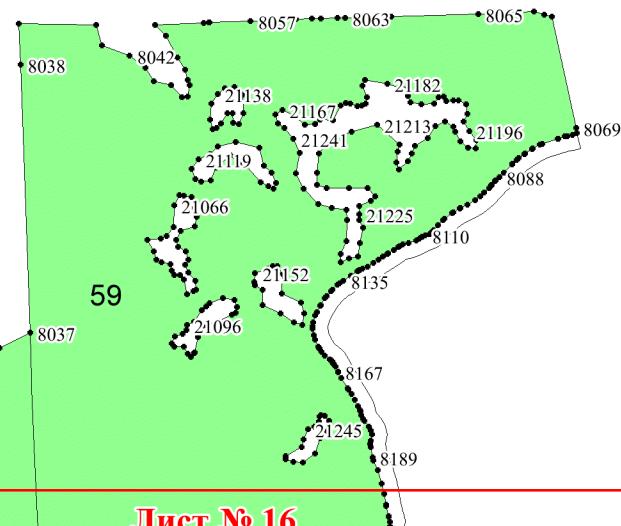

Лист № 5

Лист № 10

Лист № 16