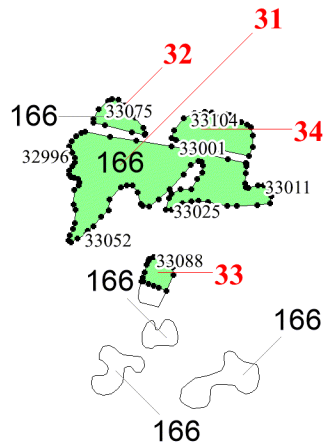

Лист № 18

Лист № 24

Лист № 23

Лист № 25

Лист № 29