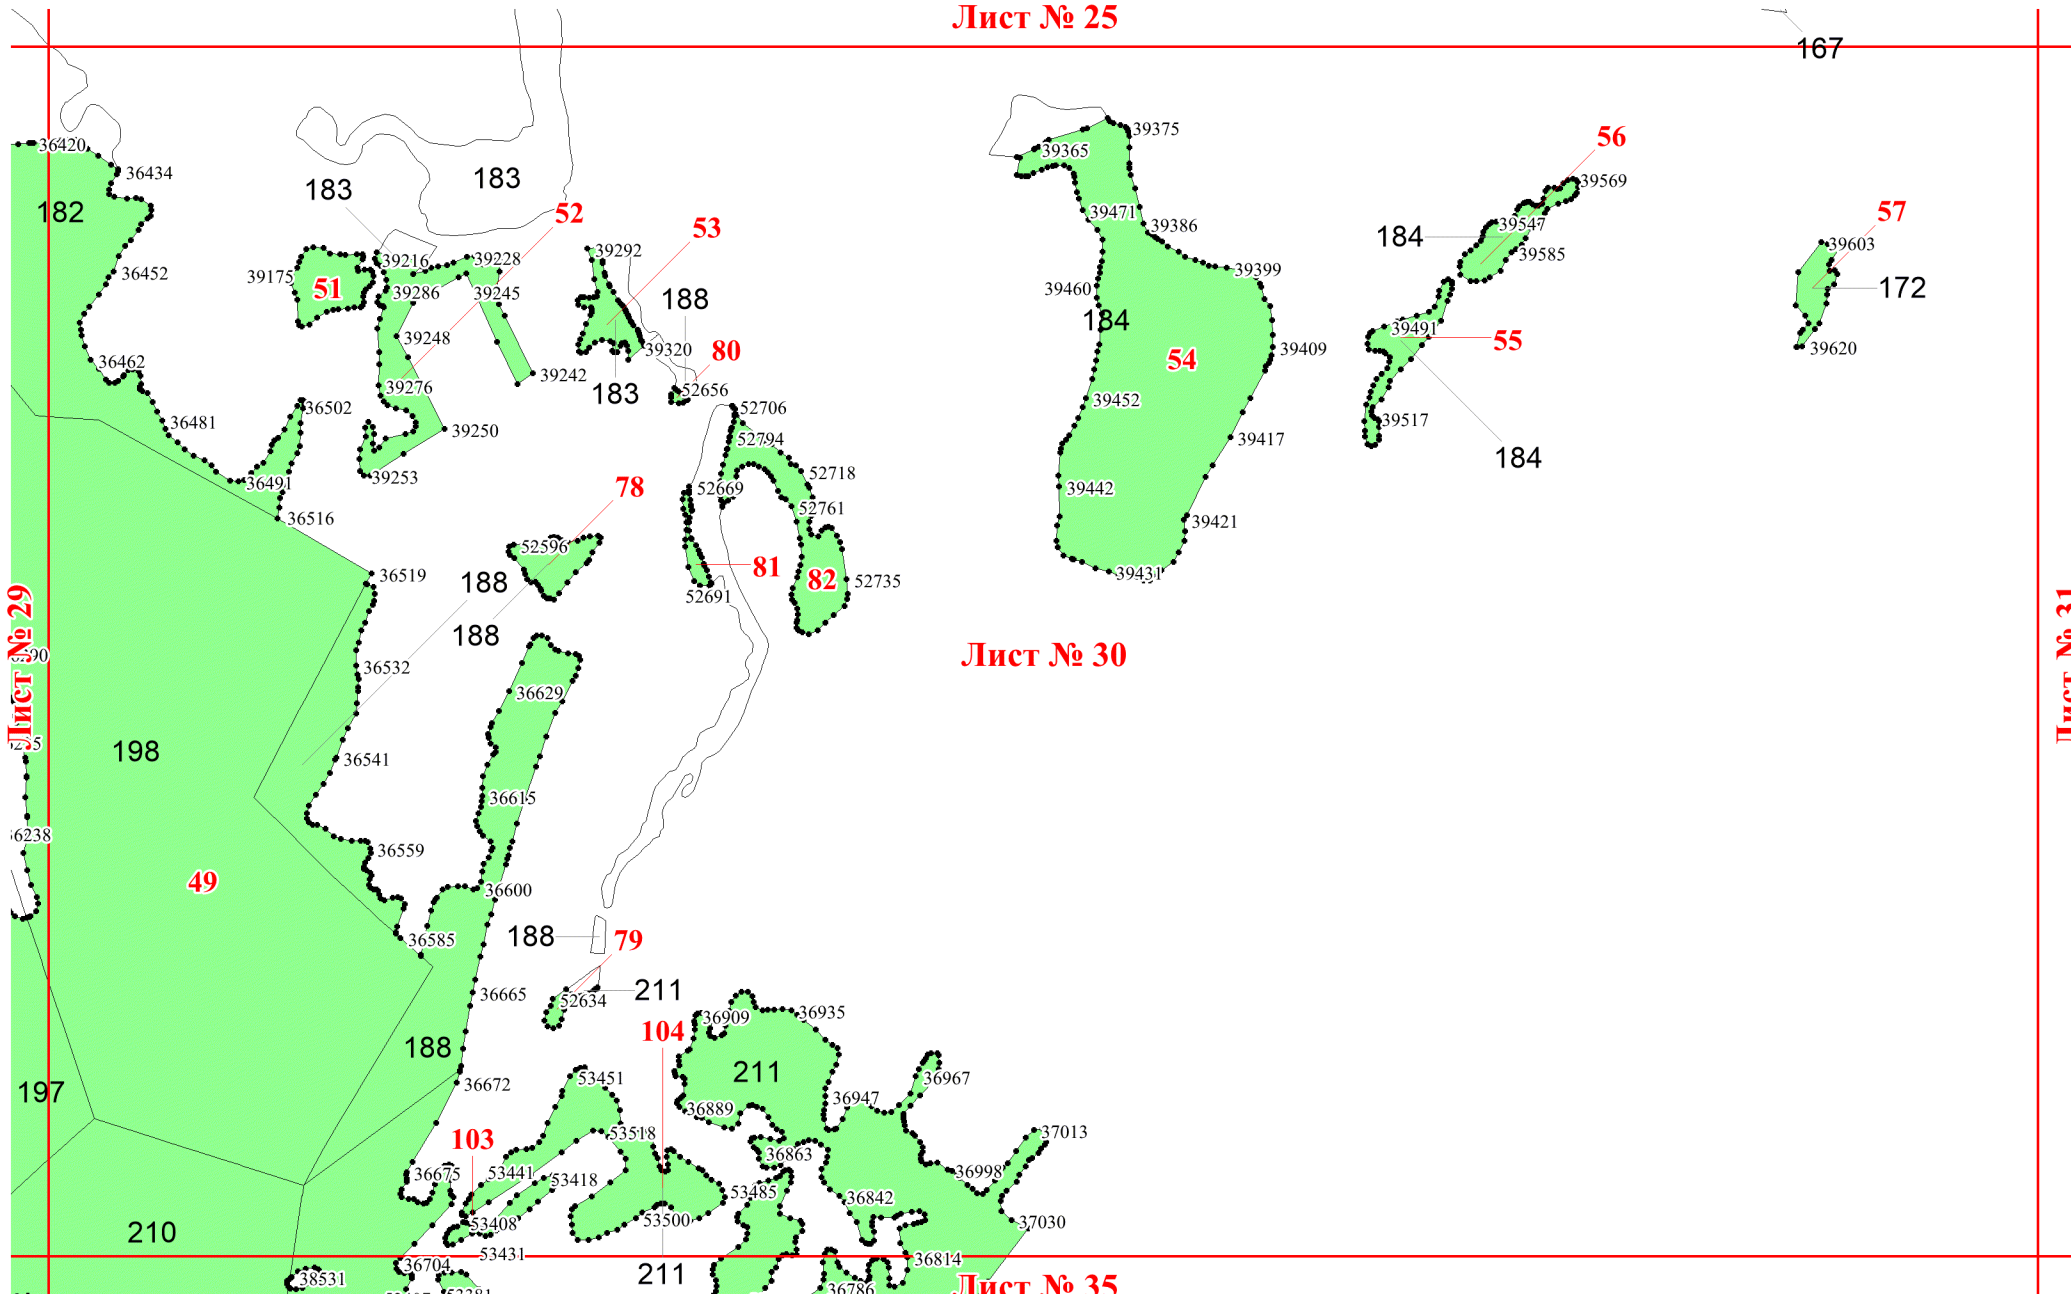

Лист № 25

167

Лист № 29

Лист № 30

Лист № 31

Лист № 35