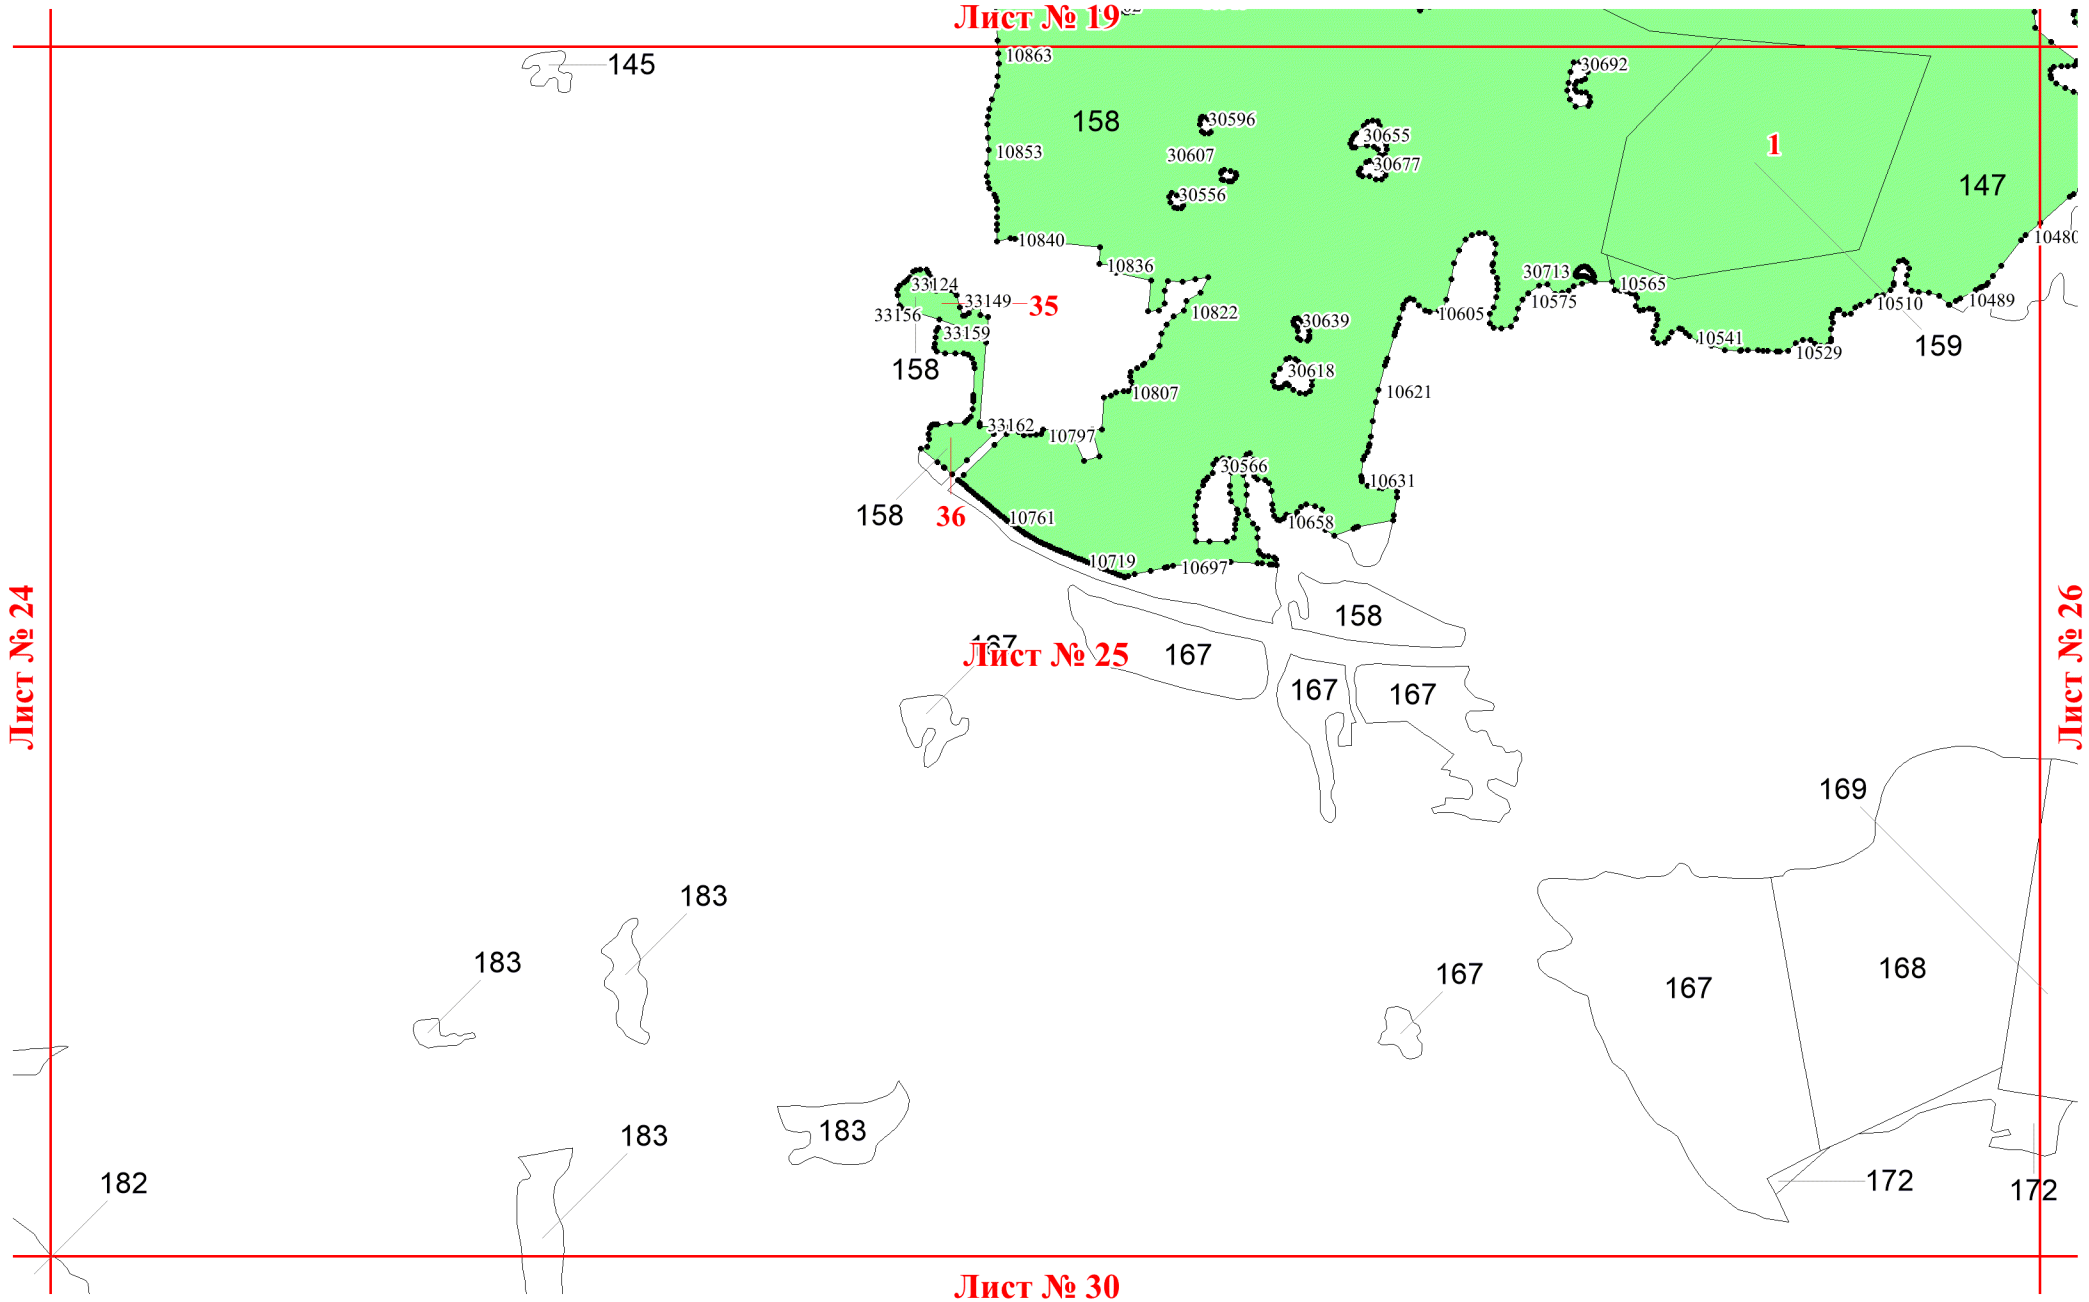

Лист № 19

Лист № 24

Лист № 25

Лист № 26

Лист № 30

145

10863

30692

158

1

147

10853

30596

30655

30607

30677

30556

10480

10840

10836

30713

10575

10565

159

33124

33149

33156

33159

158

35

10822

30639

10605

30618

10621

10807

30566

10631

158

36

10761

10658

10719

10697

158

167

167

167

167

183

183

167

169

167

168

182

183

183

183

172

172

Лист № 30