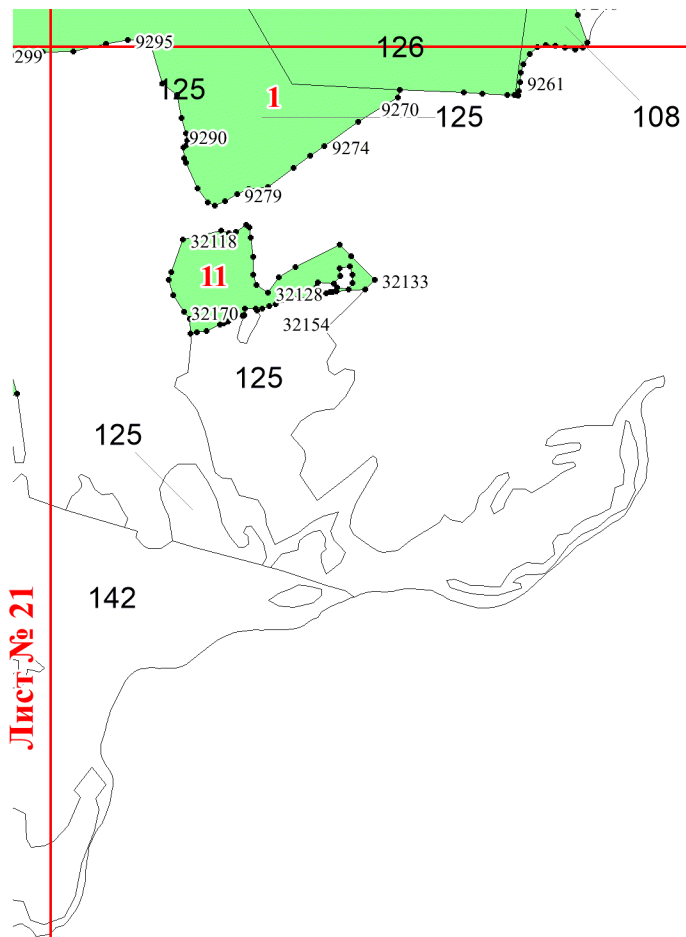

Лист № 16

Лист № 21

Лист № 22