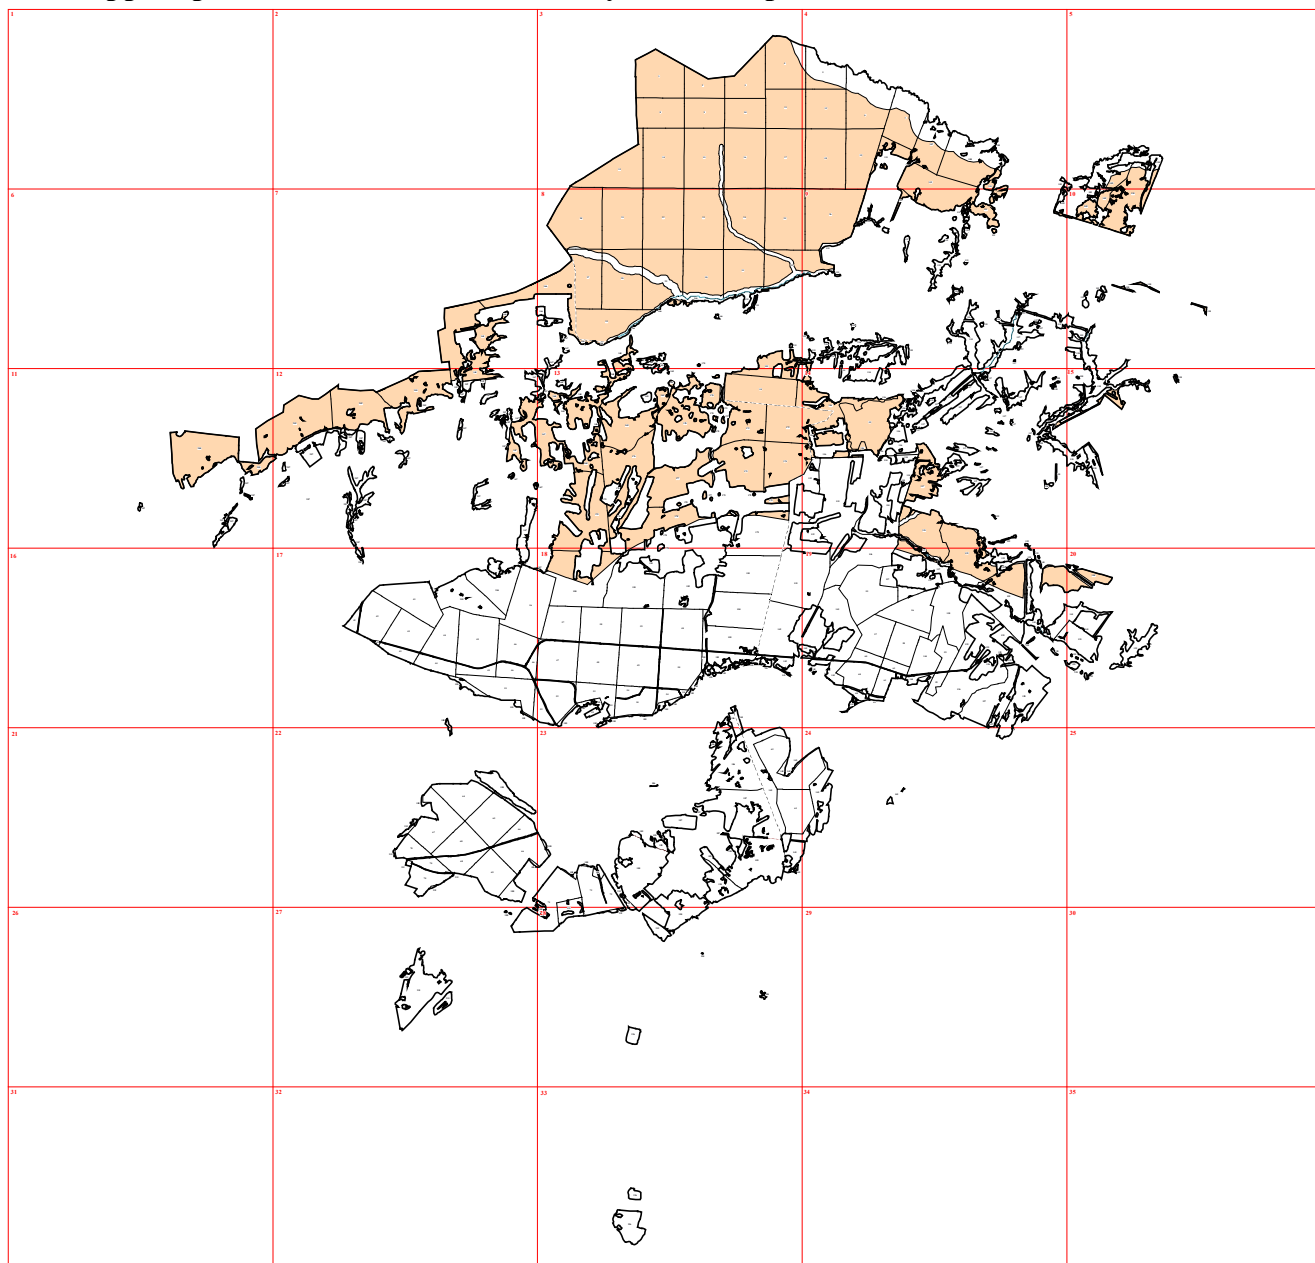

**Графическое описание местоположения границ земель, на которых
располагаются эксплуатационные леса, на территории
Пурдошанского участкового лесничества Краснослободского
территориального лесничества Республики Мордовия**

Приложение № 52 к приказу Рослесхоза
от 10.06.2024 № 432