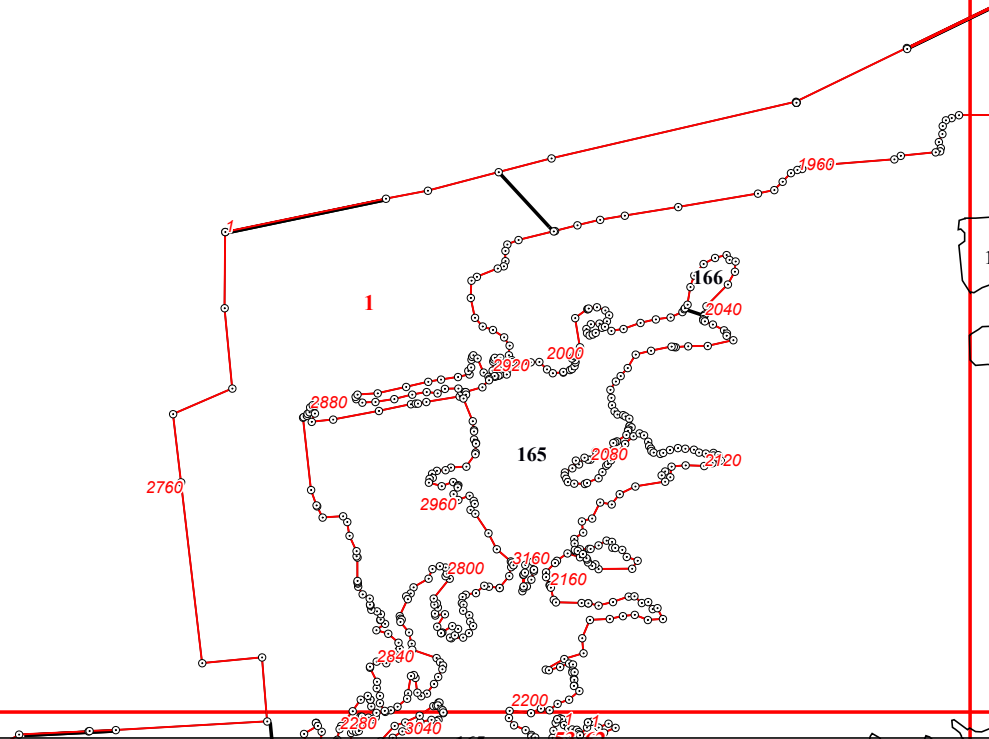

**Графическое описание местоположения границ земель, на которых  
располагаются эксплуатационные леса, на территории  
Пурдошанского участкового лесничества Краснослободского  
территориального лесничества Республики Мордовия**

Приложение № 52 к приказу Рослесхоза  
от 10.06.2024 № 432

3

8

1

20

21

22

23