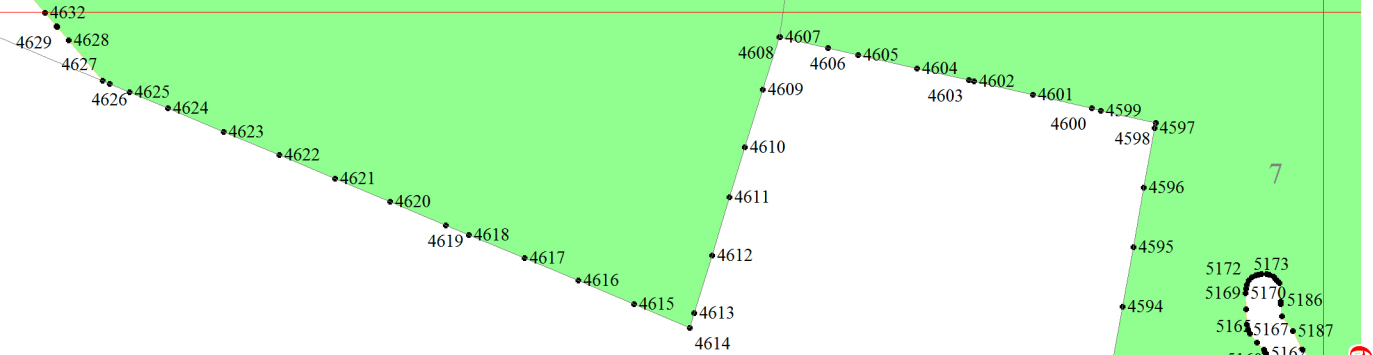

ЛИСТ № 1

Лист № 8

ЛИСТ № 15

ЛИСТ № 9