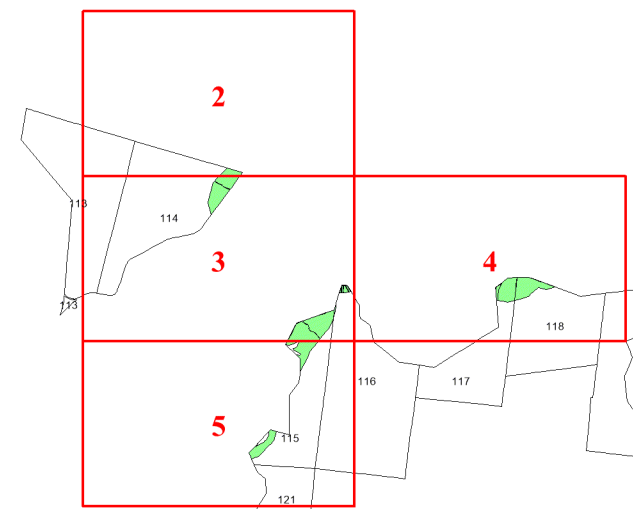

**Графическое описание местоположения
границ земель, на которых
располагаются особо защитные участки
лесов «участки лесов вокруг поселков
городского типа, сельских населенных
пунктов», на территории
Праводвинского участкового
лесничества Красноборского
лесничества Архангельской области**

Приложение № 121 к приказу Рослесхоза
от 24.06.2024 № 493

Используемые условные знаки и обозначения:

- 25 Границы и номера лесных кварталов
- 7 Номера участков
- 10 ● Номера характерных точек границ объекта
- Лист №1 Границы и номера листов
- Границы особо защитных участков лесов