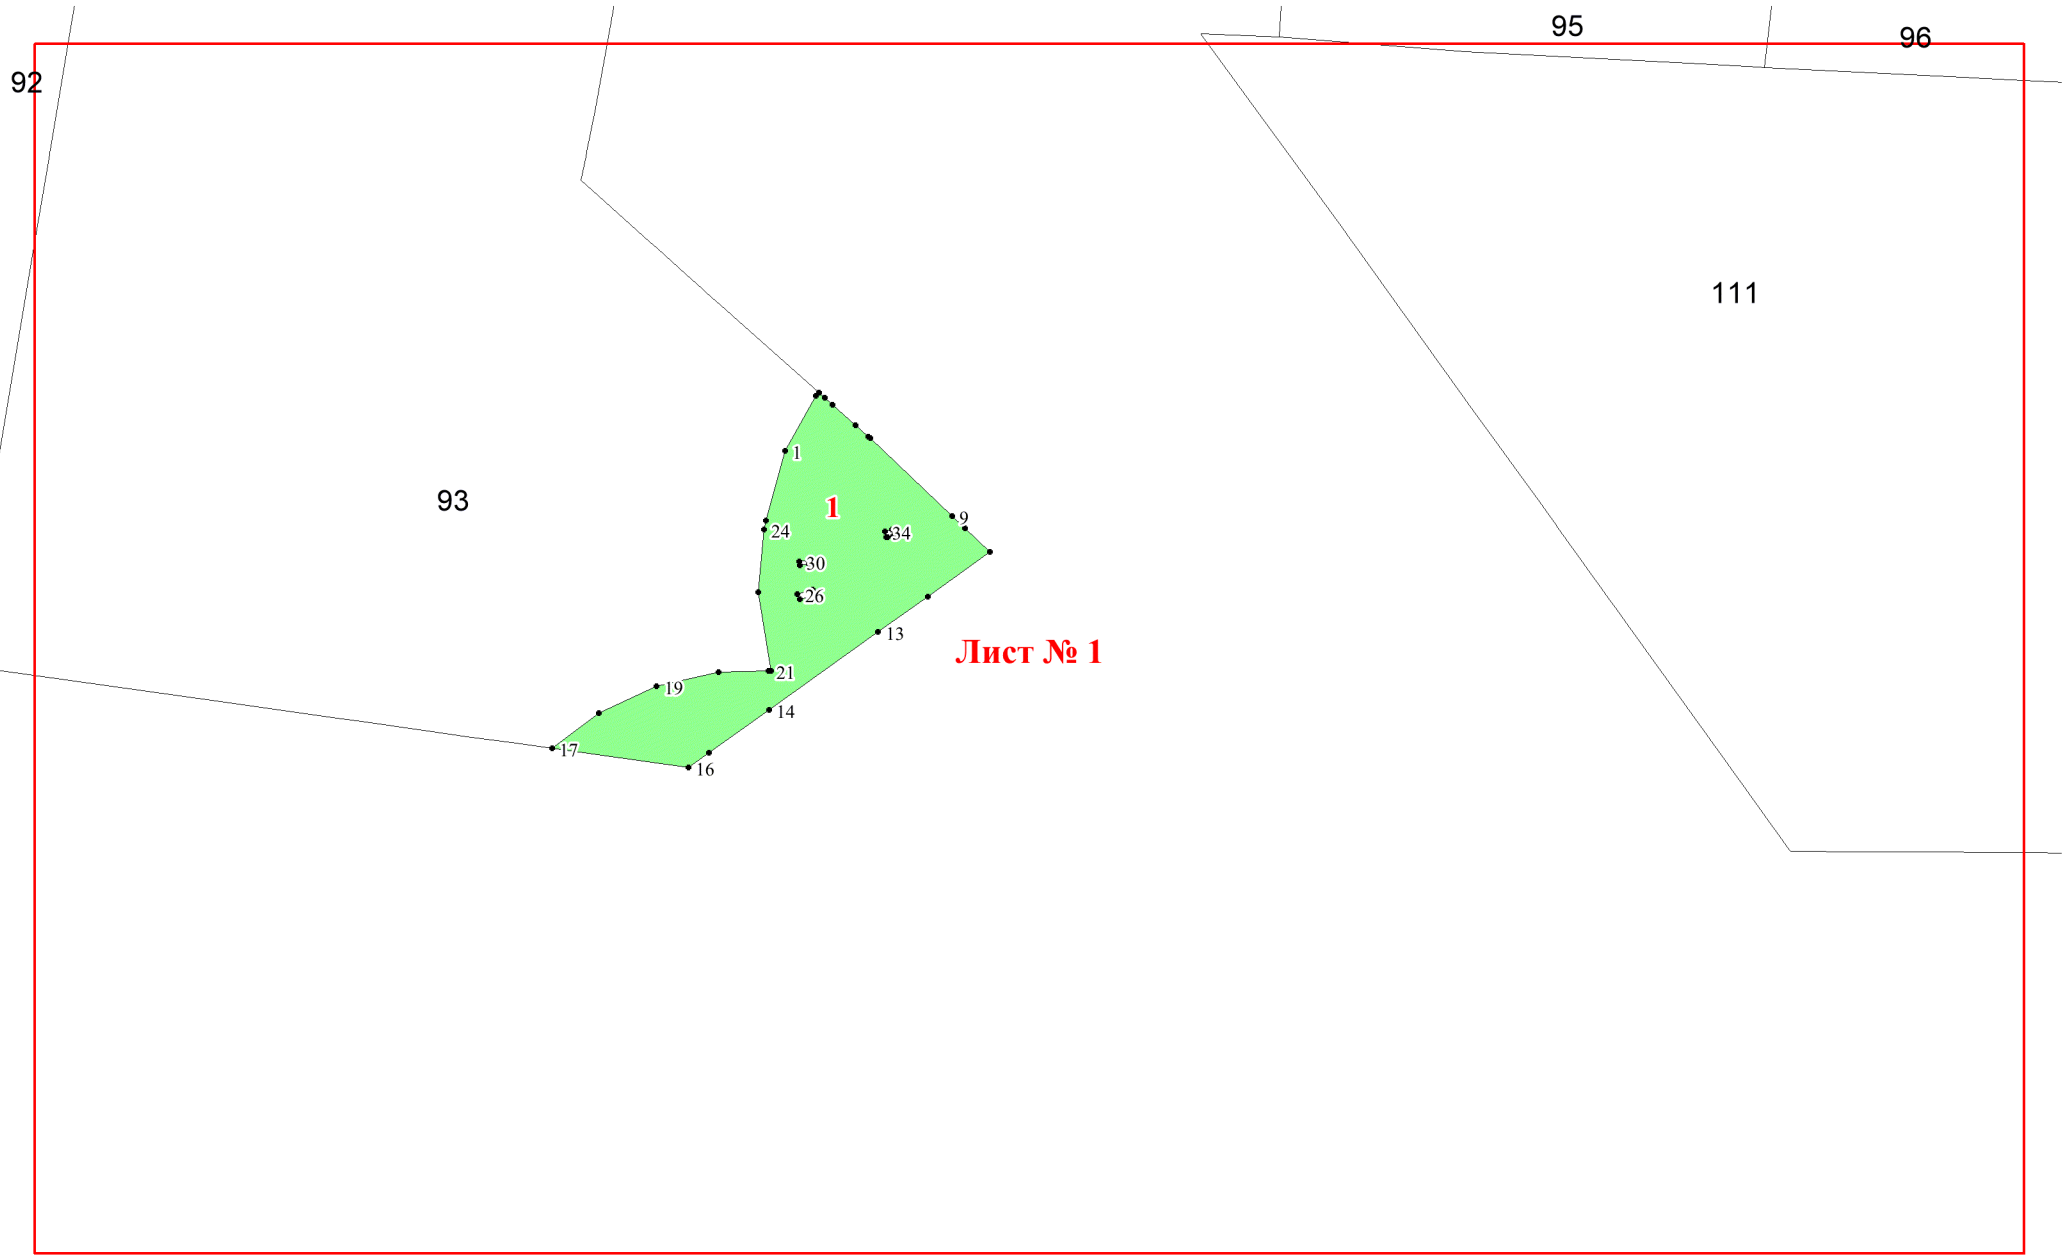

**Графическое описание местоположения
границ земель, на которых
располагаются особо защитные участки
лесов «участки лесов вокруг поселков
городского типа, сельских населенных
пунктов», на территории
Праводвинского участкового
лесничества Красноборского
лесничества Архангельской области**

Приложение № 121 к приказу Рослесхоза
от 24.06.2024 № 493

Используемые условные знаки и обозначения:

- 25 Границы и номера лесных кварталов
- 7 Номера участков
- 10 ● Номера характерных точек границ объекта
- Лист №1 Границы и номера листов
- Границы особо защитных участков лесов