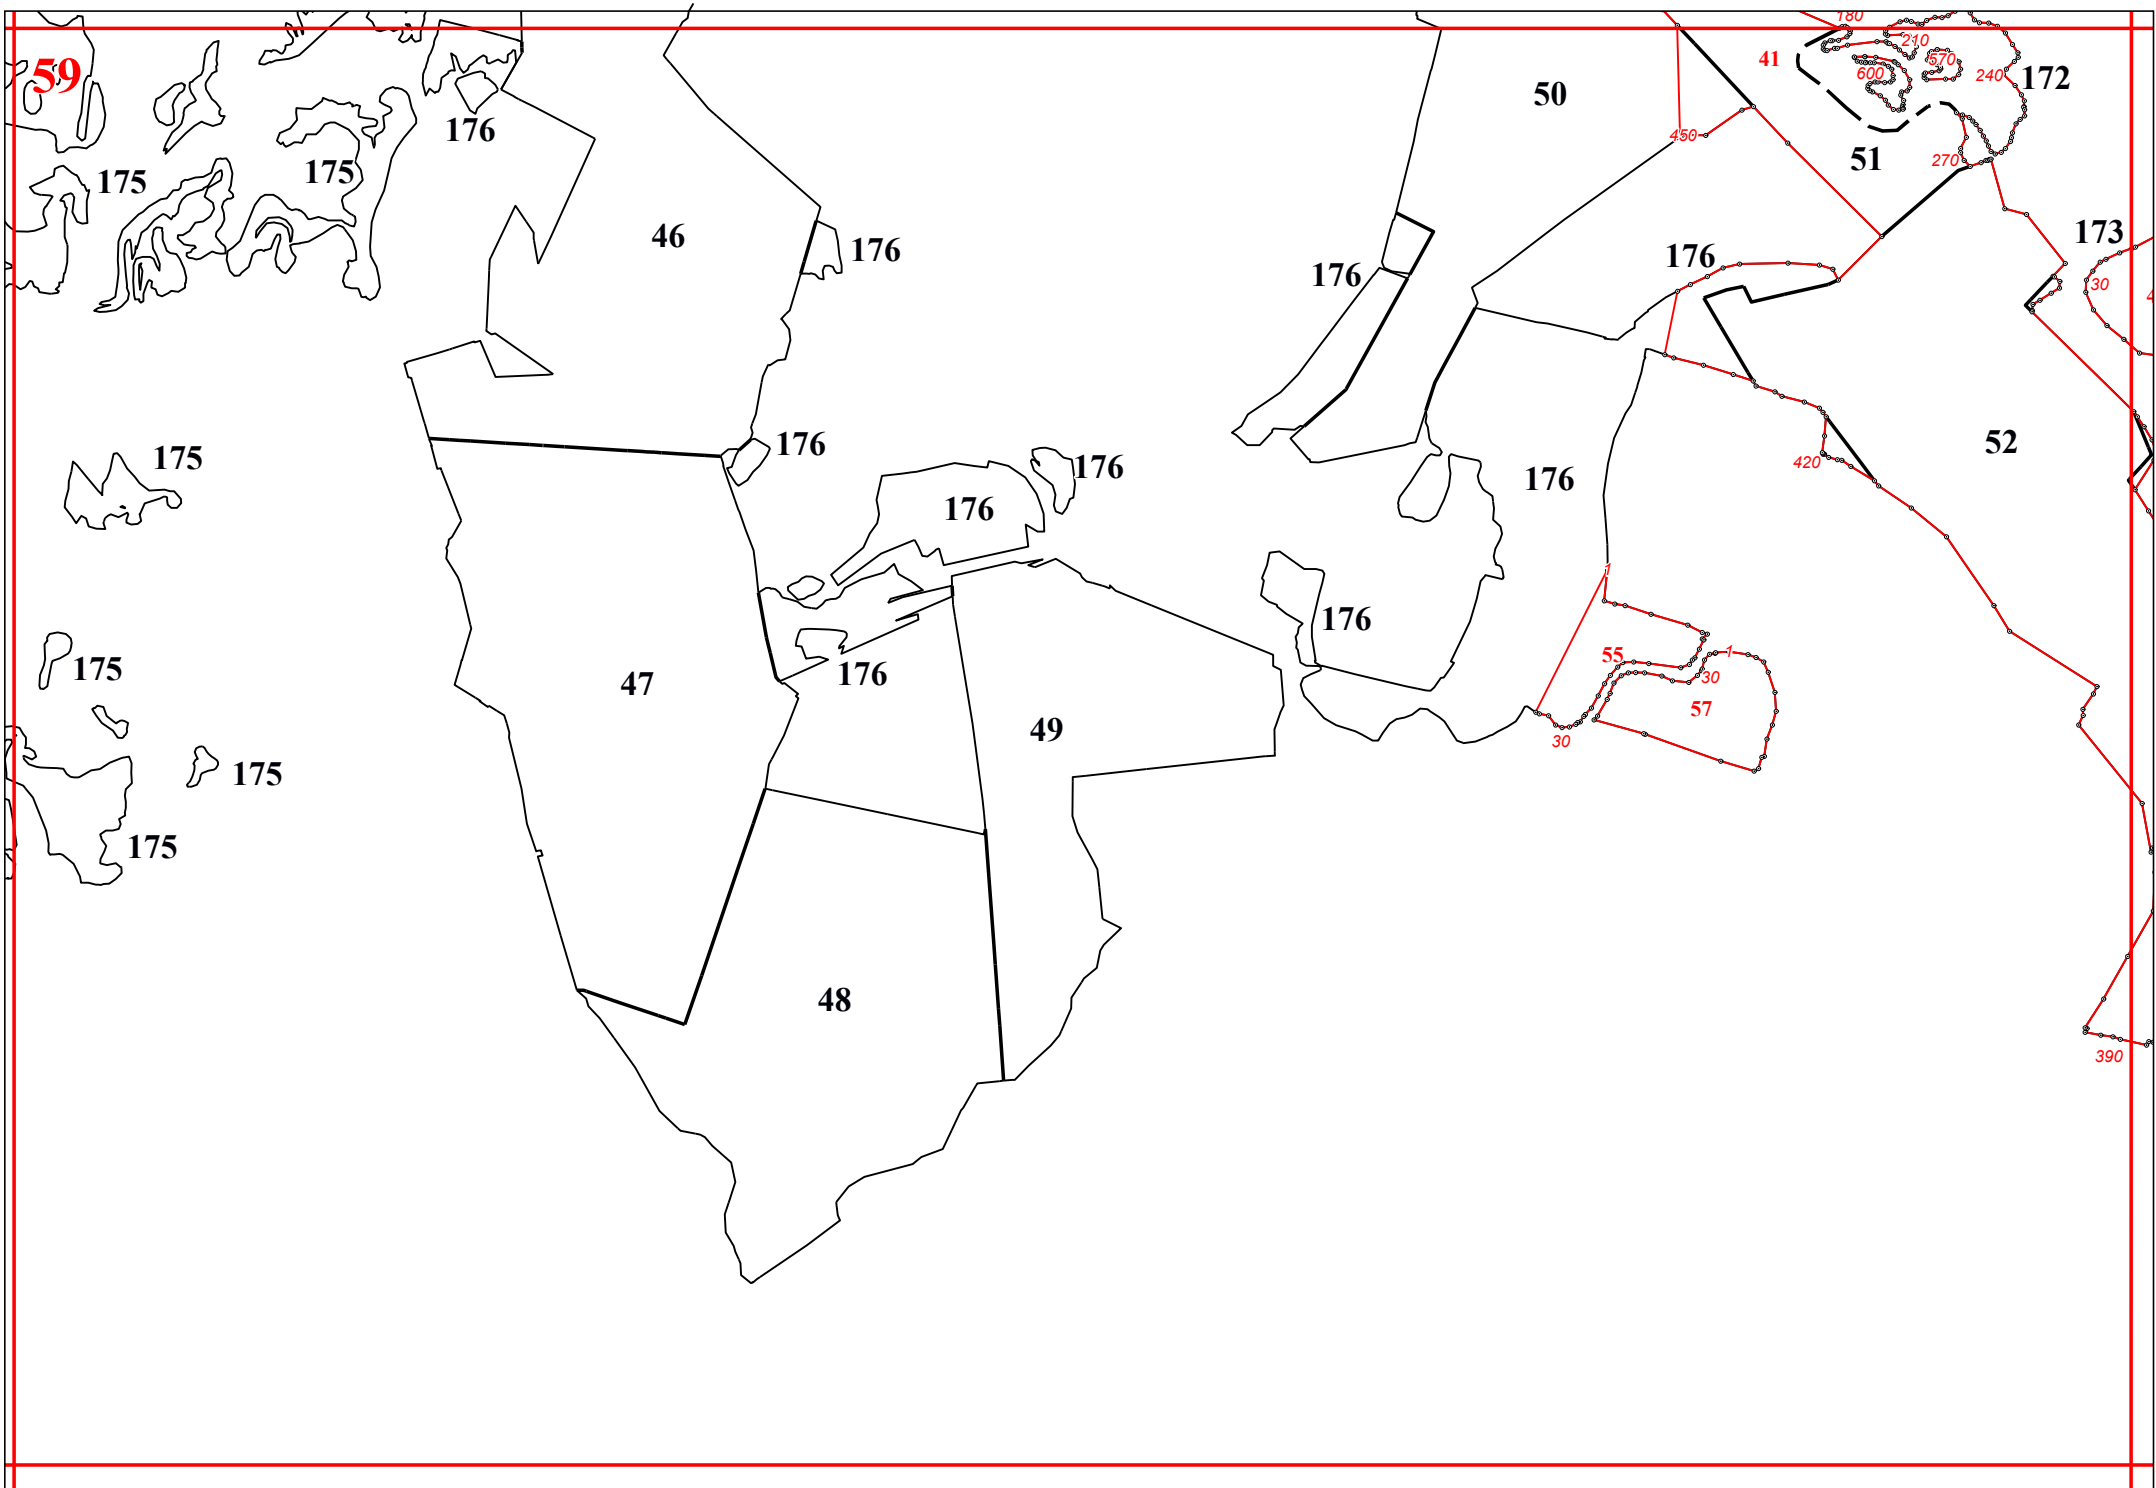

Графическое описание местоположения границ земель, на которых располагаются ценные леса (лесостепные леса), на территории Краснослободского участкового лесничества Краснослободского территориального лесничества Республики Мордовия

174

174

174

174

174

174

181

55

181

181

330

60

173

43
44
45
46

47

173