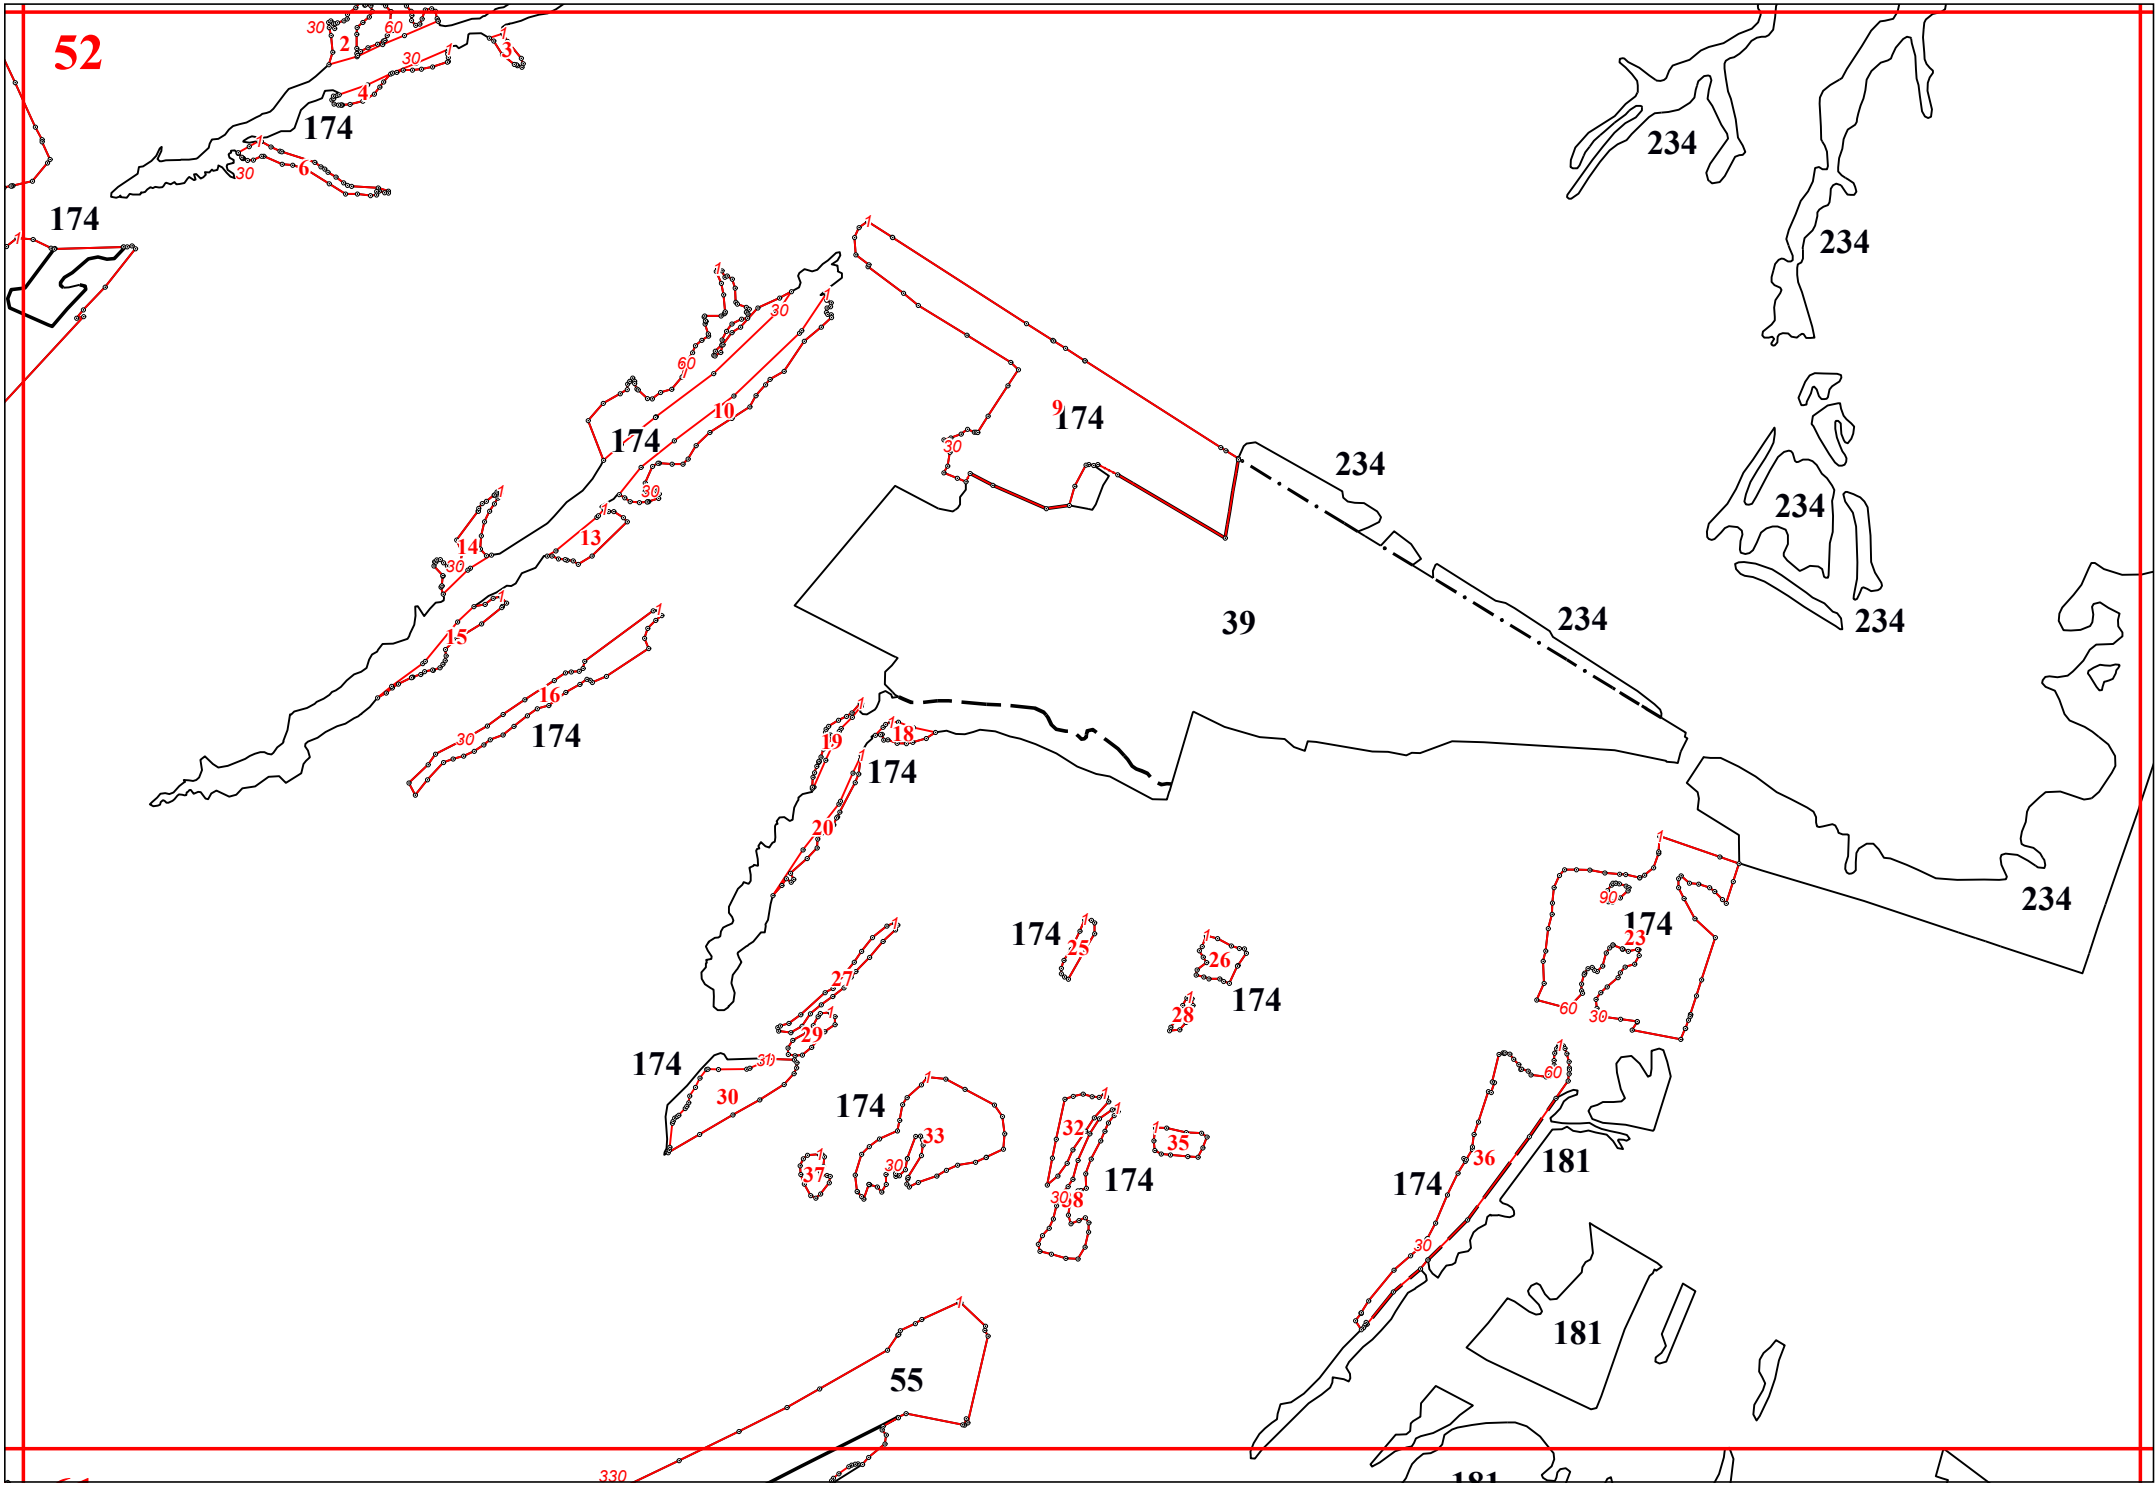

52

174

174

234

234

174

174

234

234

234

39

234

234

174

174

174

174

174

174

174

181

55

181

181

330