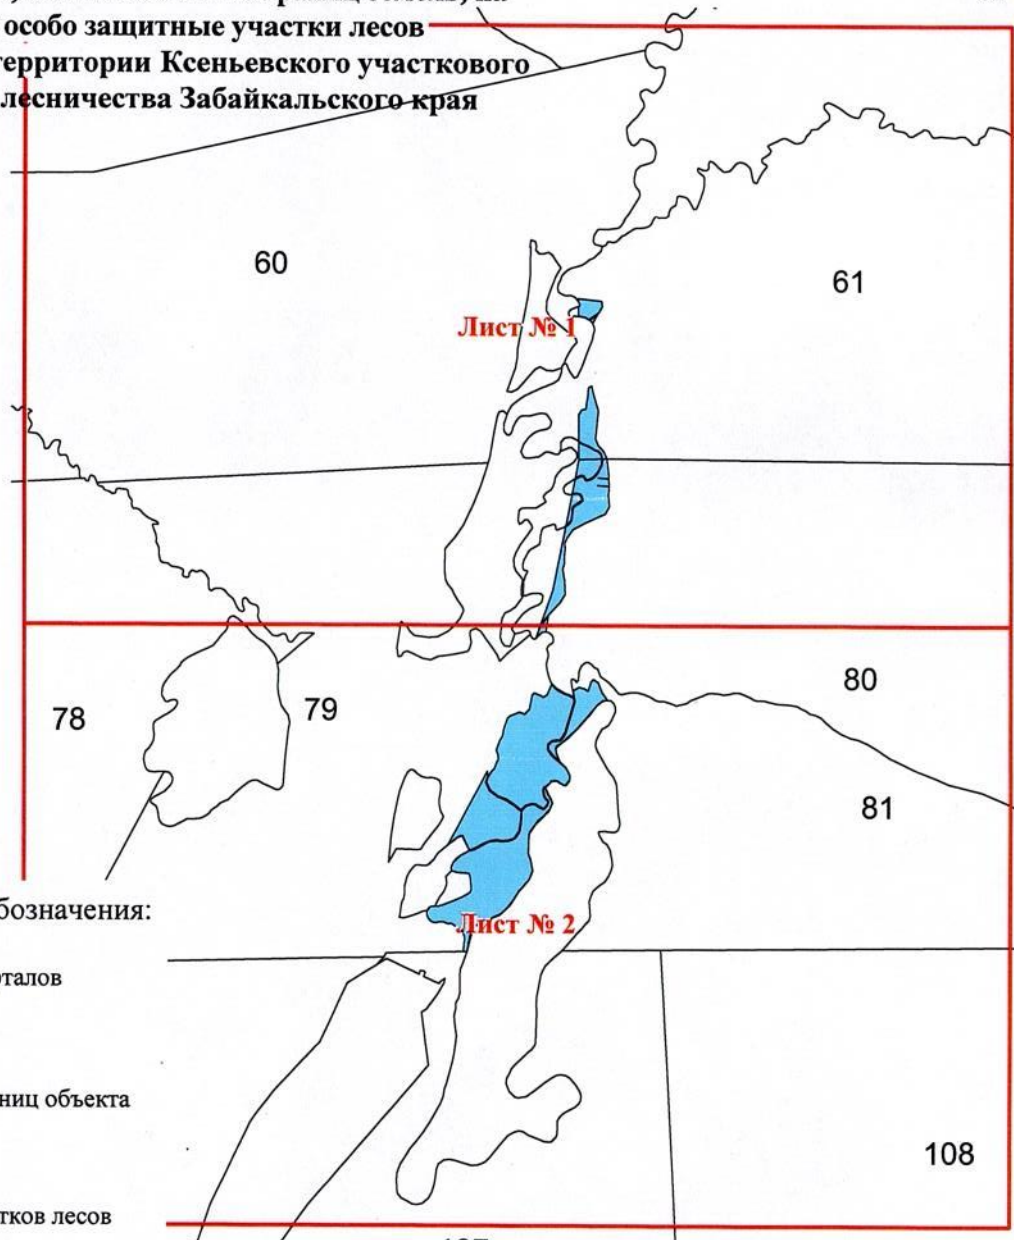

Графическое описание местоположения границ земель, на которых располагаются лесные участки, исключаемые из границ земель, на которых располагаются особо защитные участки лесов «берегозащитные полосы», на территории Ксеньевского участкового лесничества Могочинского лесничества Забайкальского края

Приложение № 9 к приказу Рослесхоза  
от 04.05 2024 № 26 К

Используемые условные знаки и обозначения:

- 25 Границы и номера лесных кварталов
- 7 Номера участков
- 10 • Номера характерных точек границ объекта
- Лист № 1 Границы и номера листов
- Границы особо защитных участков лесов

Лист № 2

ЛИСТ № 2

78

79

80

81

106

108