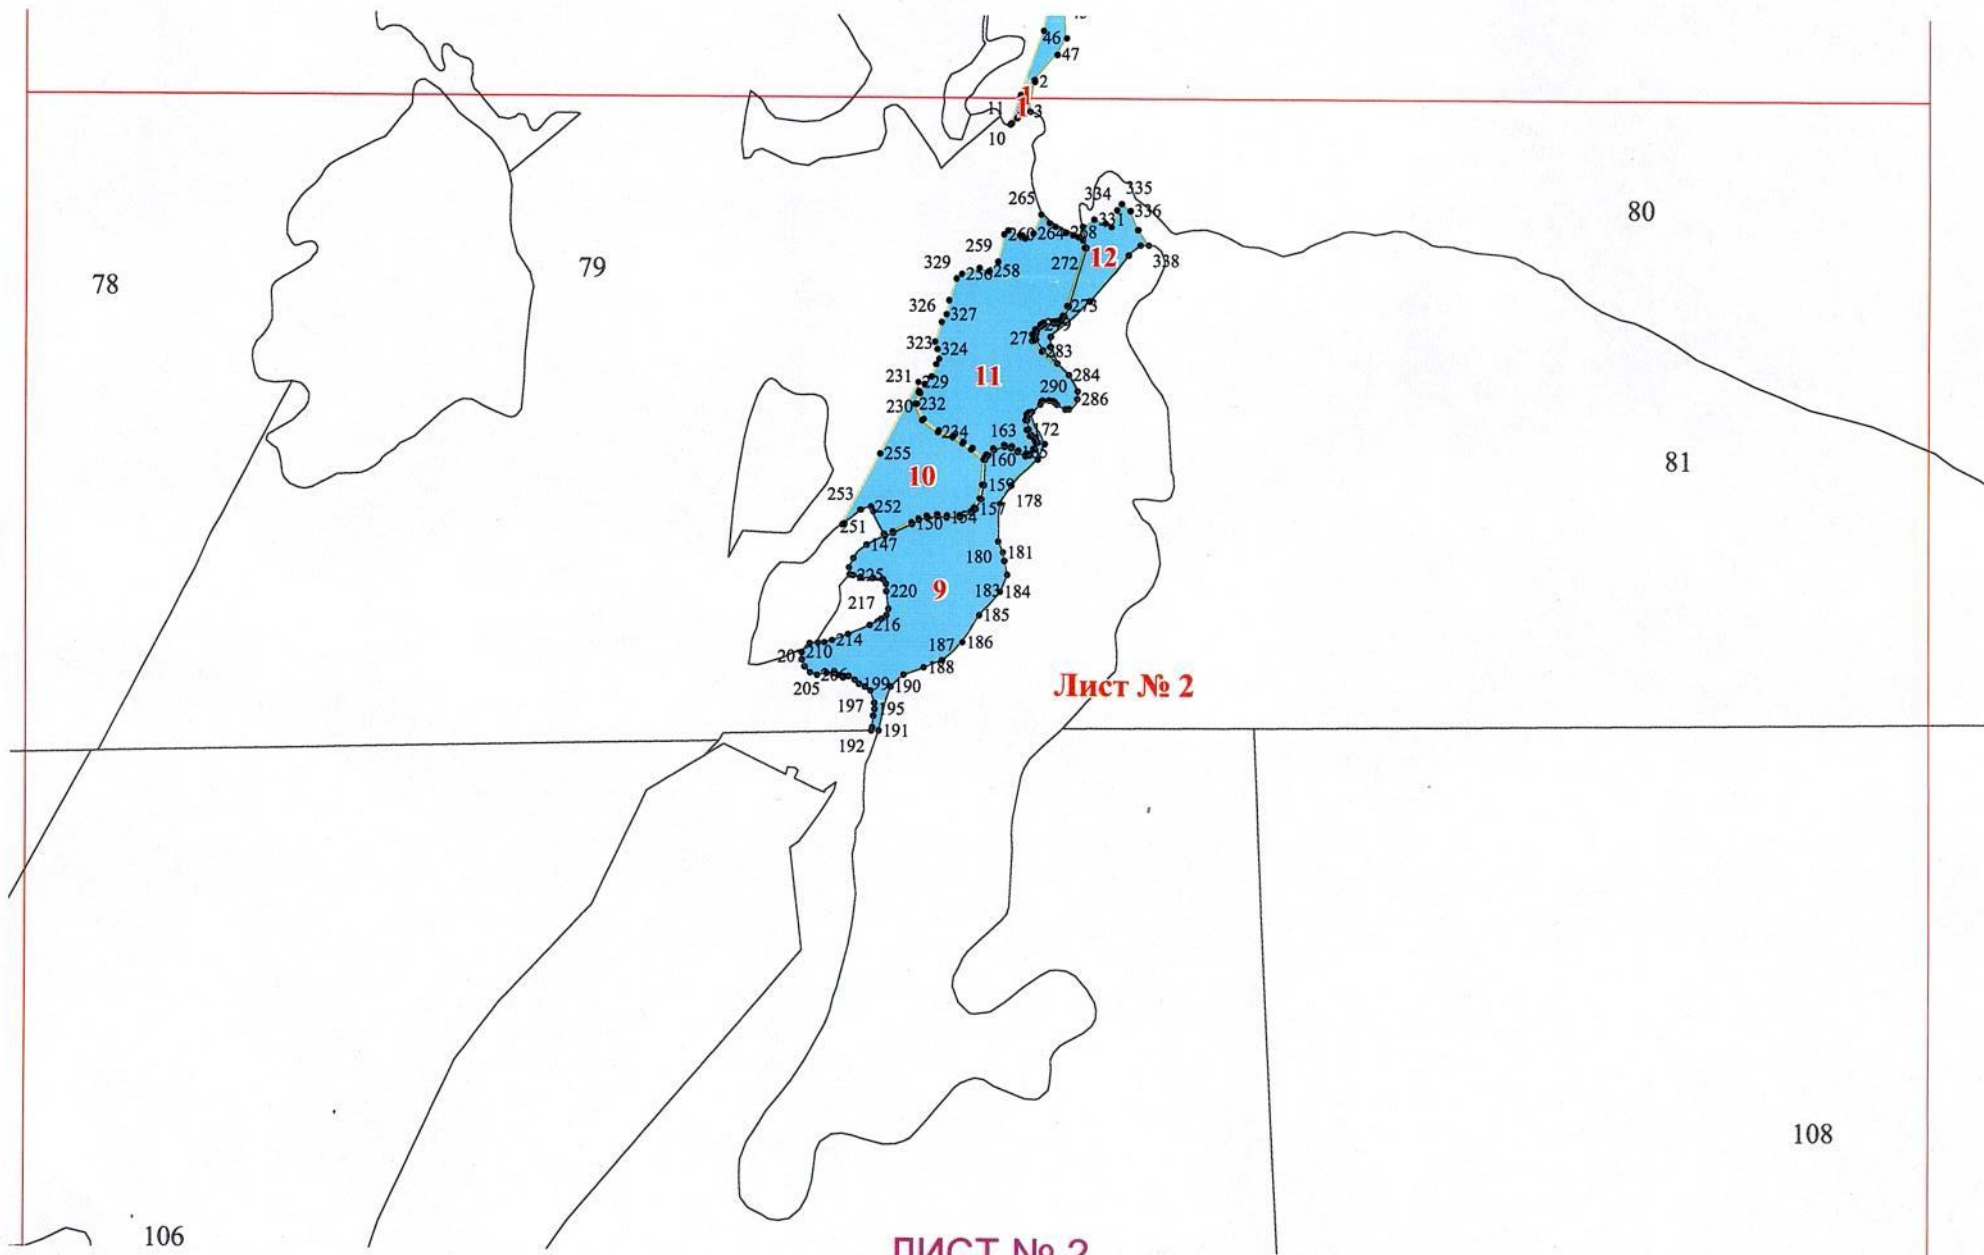

Графическое описание местоположения границ земель, на которых располагаются лесные участки, исключаемые из границ земель, на которых располагаются особо защитные участки лесов «берегозащитные полосы», на территории Ксеньевского участкового лесничества Могочинского лесничества Забайкальского края

Приложение № 9 к приказу Рослесхоза  
от 04.05 2024 № 26 К

Используемые условные знаки и обозначения:

- 25 Границы и номера лесных кварталов
- 7 Номера участков
- 10 • Номера характерных точек границ объекта
- Лист № 1 Границы и номера листов
- Границы особо защитных участков лесов

Лист № 2

ЛИСТ № 2

78

79

80

81

106

108