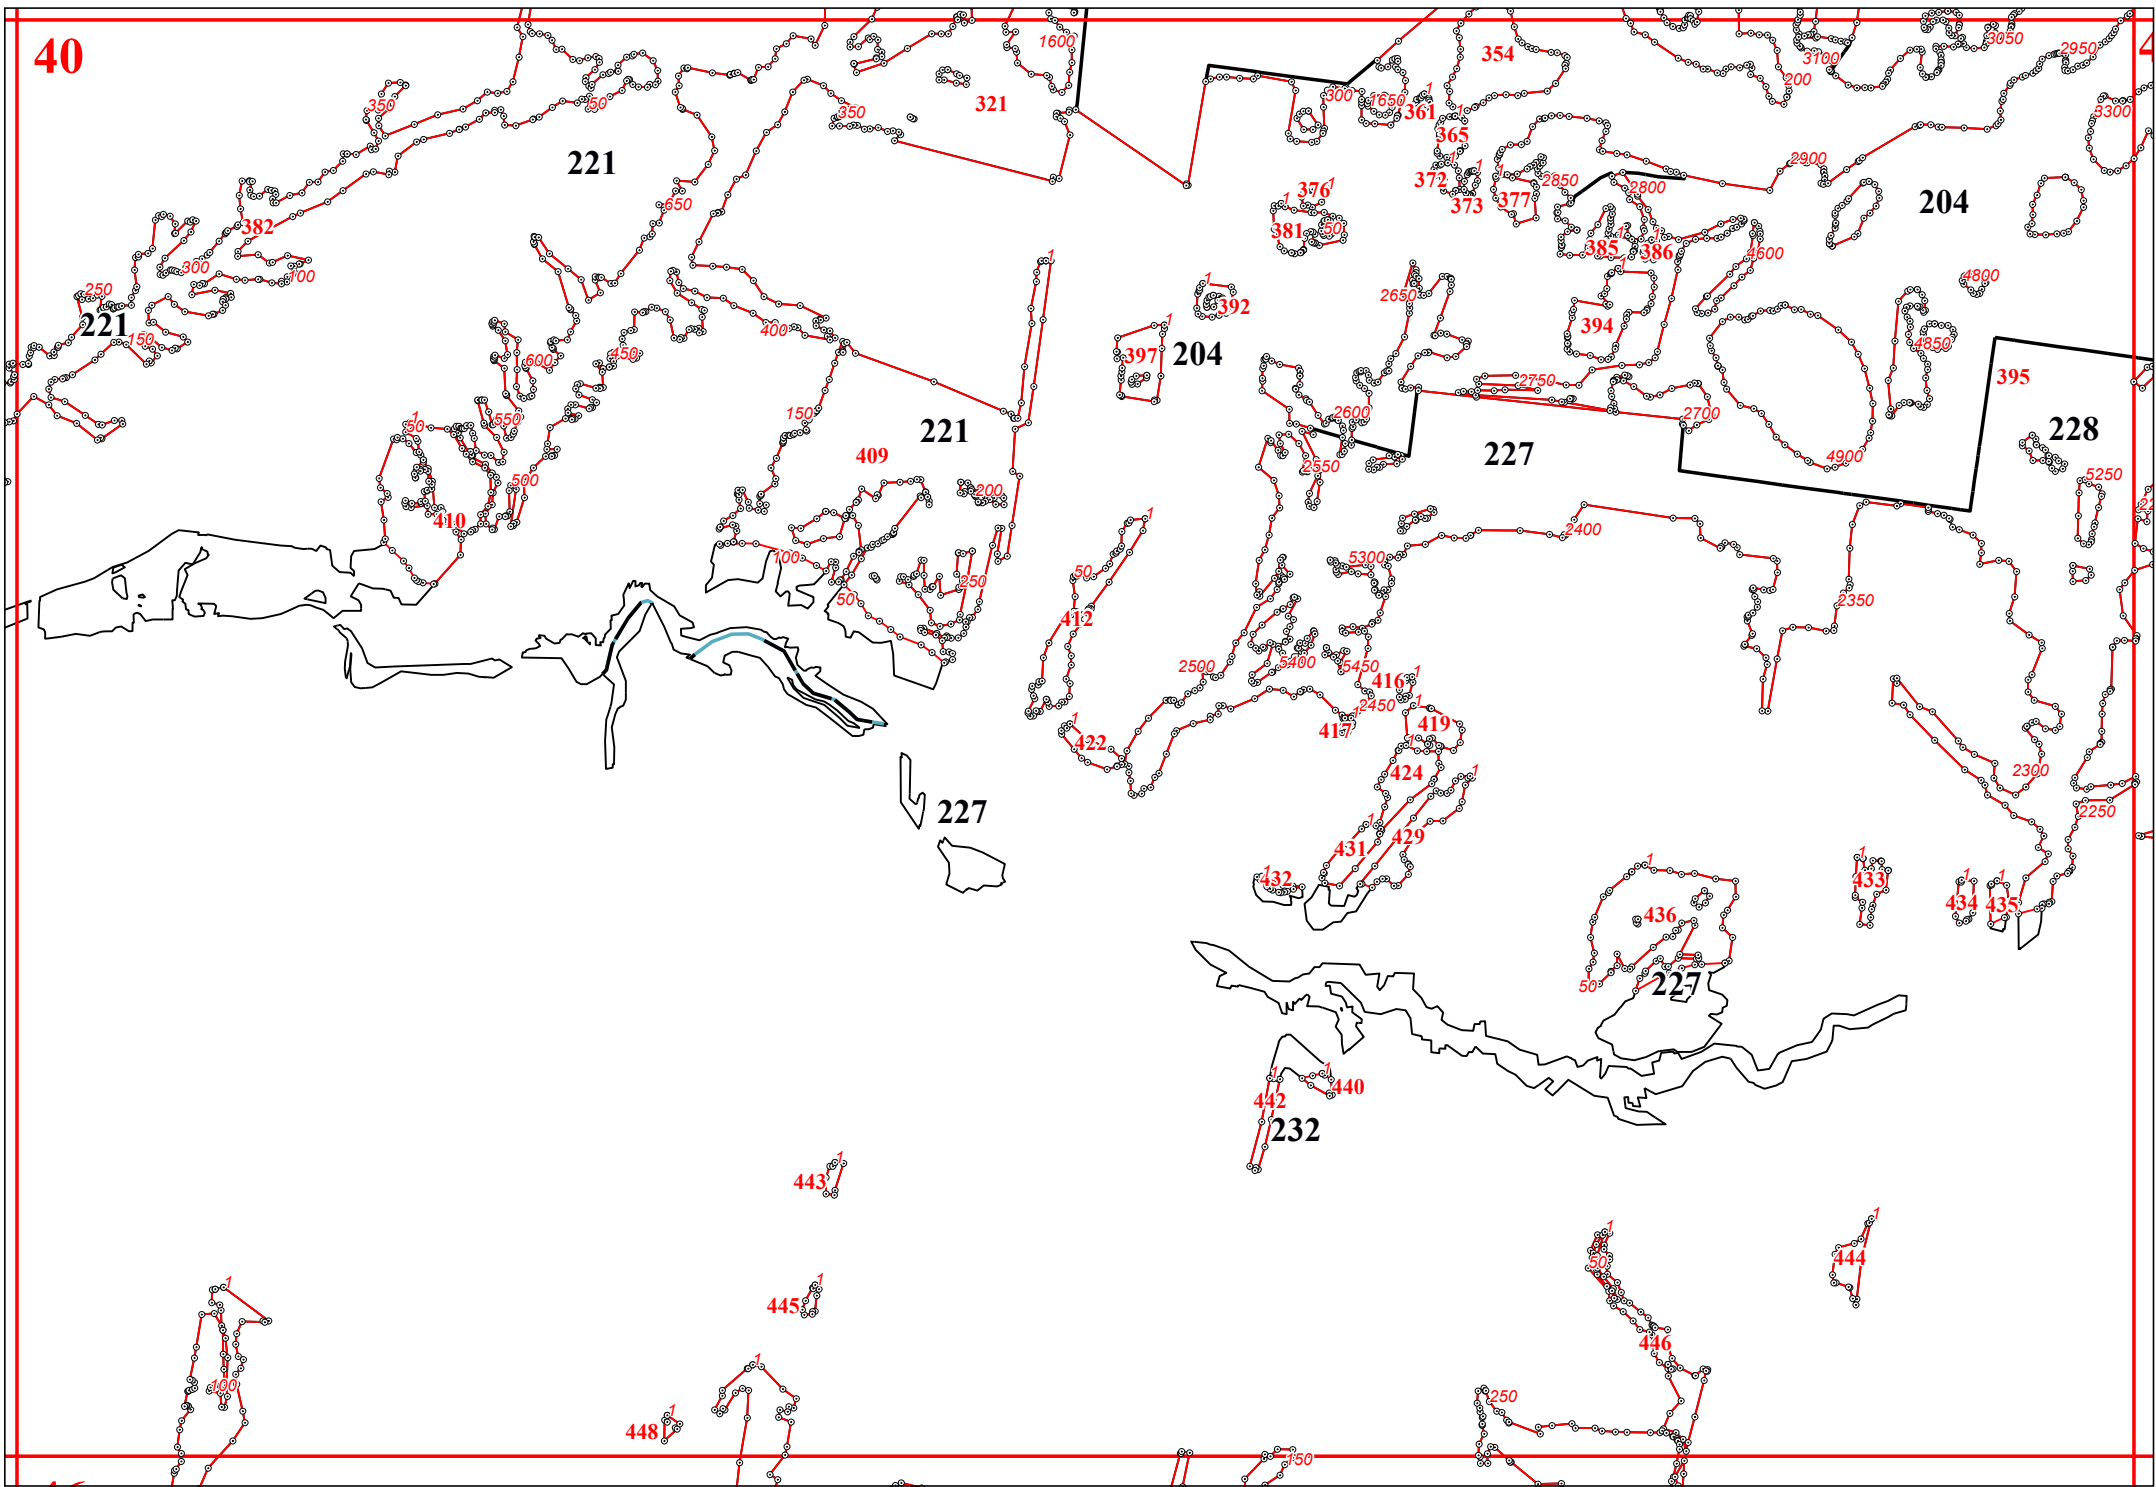

Графическое описание местоположения границ земель, на которых располагаются эксплуатационные леса, на территории Ельниковского участкового лесничества Краснослободского территориального лесничества Республики Мордовия

183

184

192

193

188

193

194

218

220

220

34

40

42

40

46

449