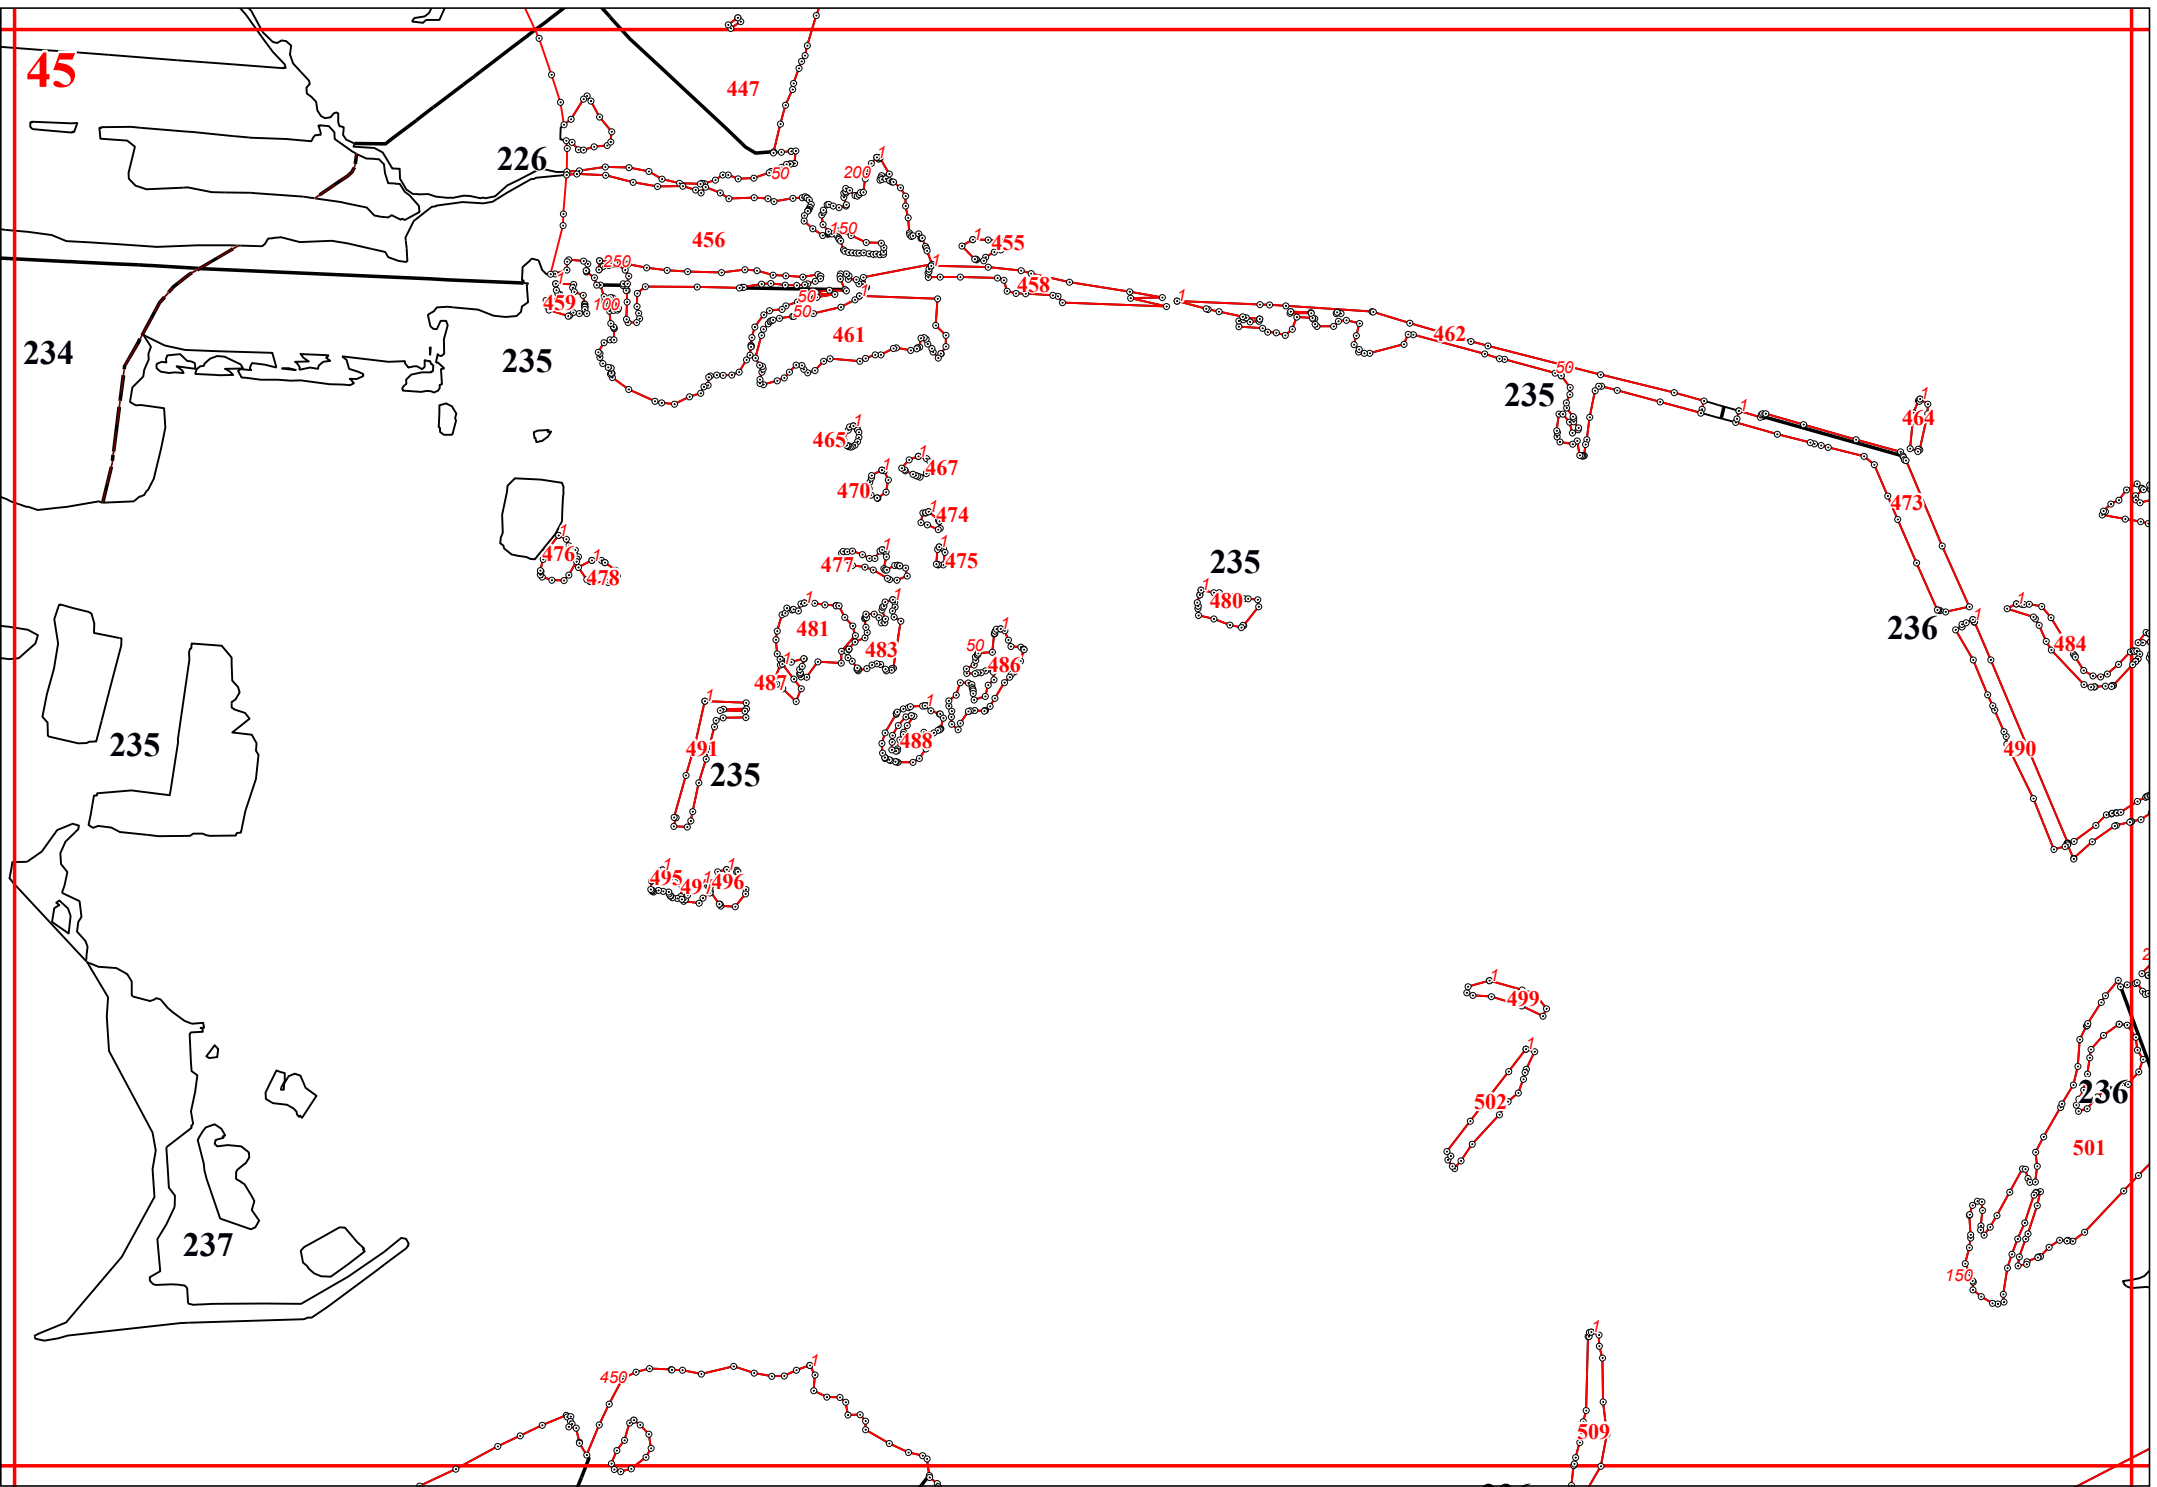

Графическое описание местоположения границ земель, на которых располагаются эксплуатационные леса, на территории Ельниковского участкового лесничества Краснослободского территориального лесничества Республики Мордовия

183

184

192

193

188

193

194

218

220

220

34

40

42

40

46

449