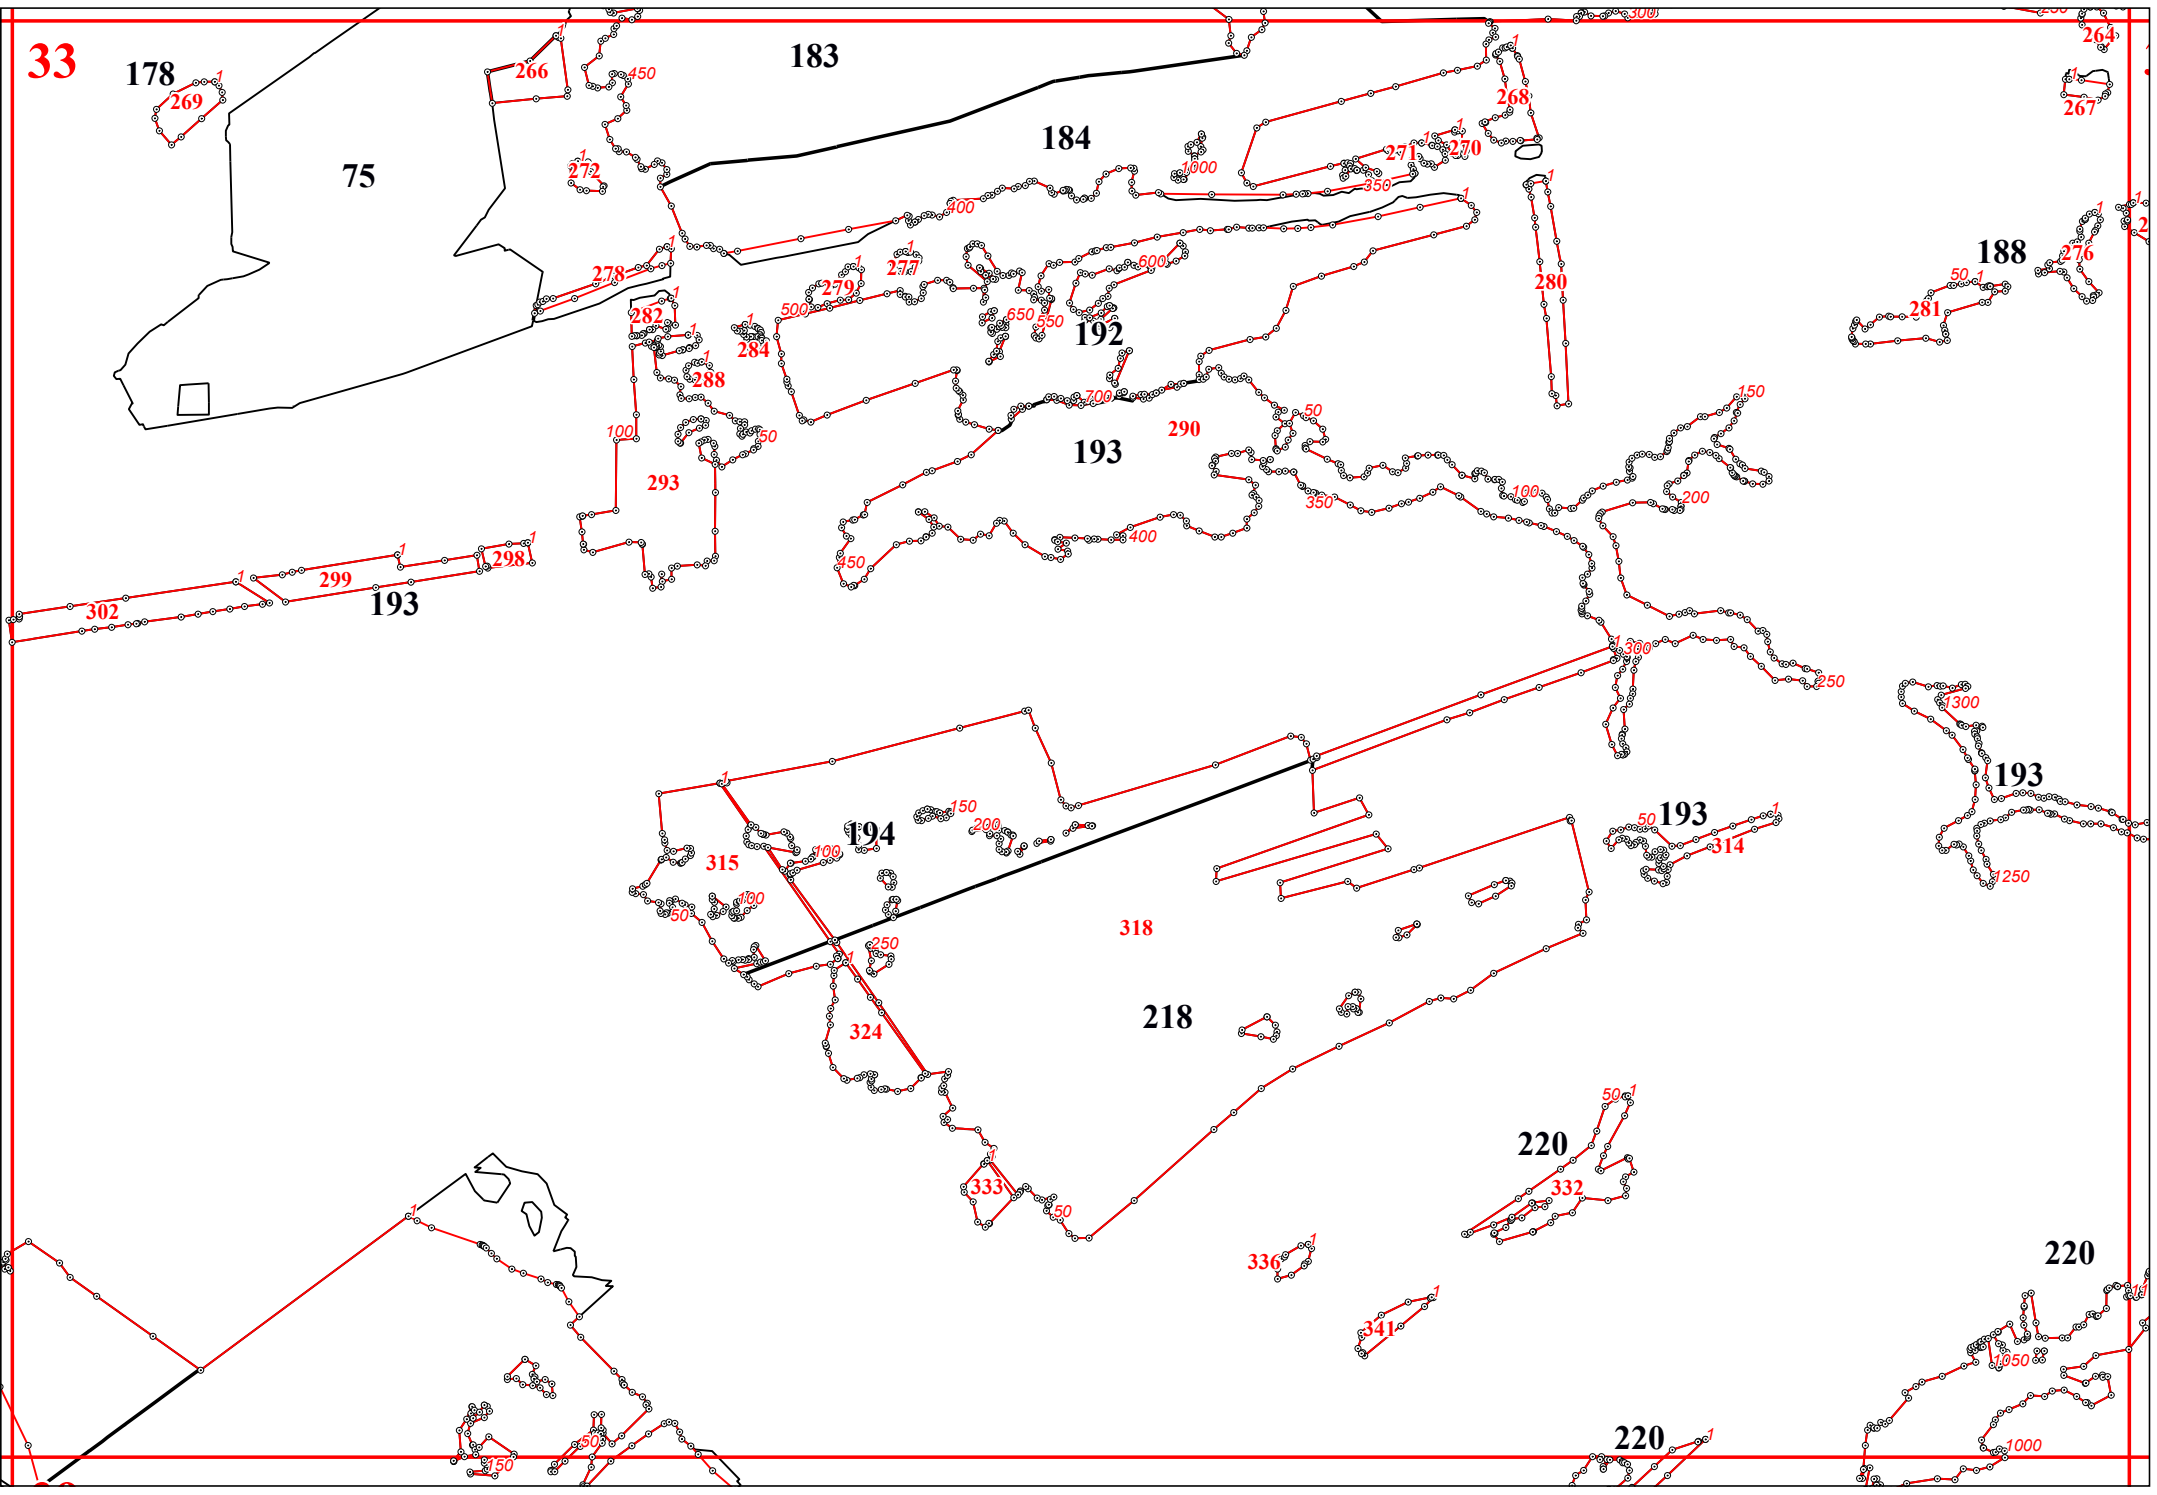

Графическое описание местоположения границ земель, на которых располагаются эксплуатационные леса, на территории Ельниковского участкового лесничества Краснослободского территориального лесничества Республики Мордовия

183

184

192

193

188

193

194

218

220

220

34

40

42

40

46

449

493

494

244

504

500

245

246

247