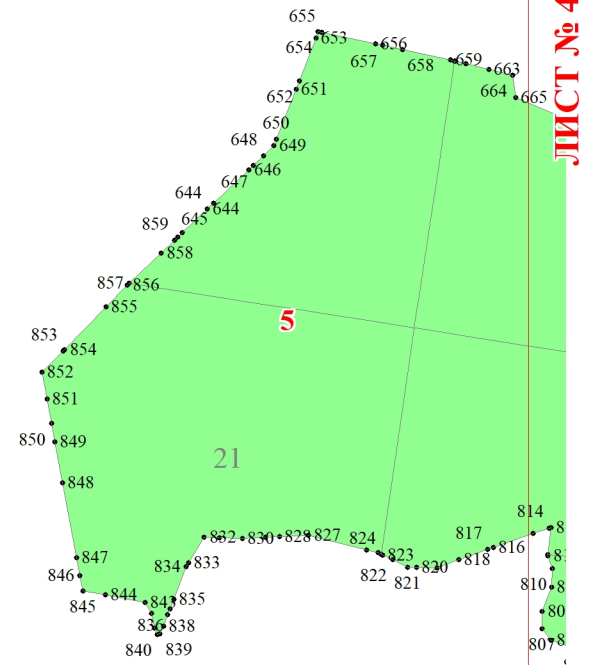

**Графическое описание местоположения границ земель, на которых
располагаются эксплуатационные леса, на территории Торбеевского
участкового лесничества Новодугинского лесничества Смоленской области**

Приложение № 60 к приказу Рослесхоза
10.06.2024 430

Лист № 1

ЛИСТ № 6

Лист № 2

Лист № 8

ЛИСТ № 3

4
3
4

ЛИСТ № 2

Лист № 3

ЛИСТ № 9

ЛИСТ № 4

ЛИСТ № 3

ЛИСТ № 4

6

ЛИСТ № 10

ЛИСТ № 1

ЛИСТ № 5